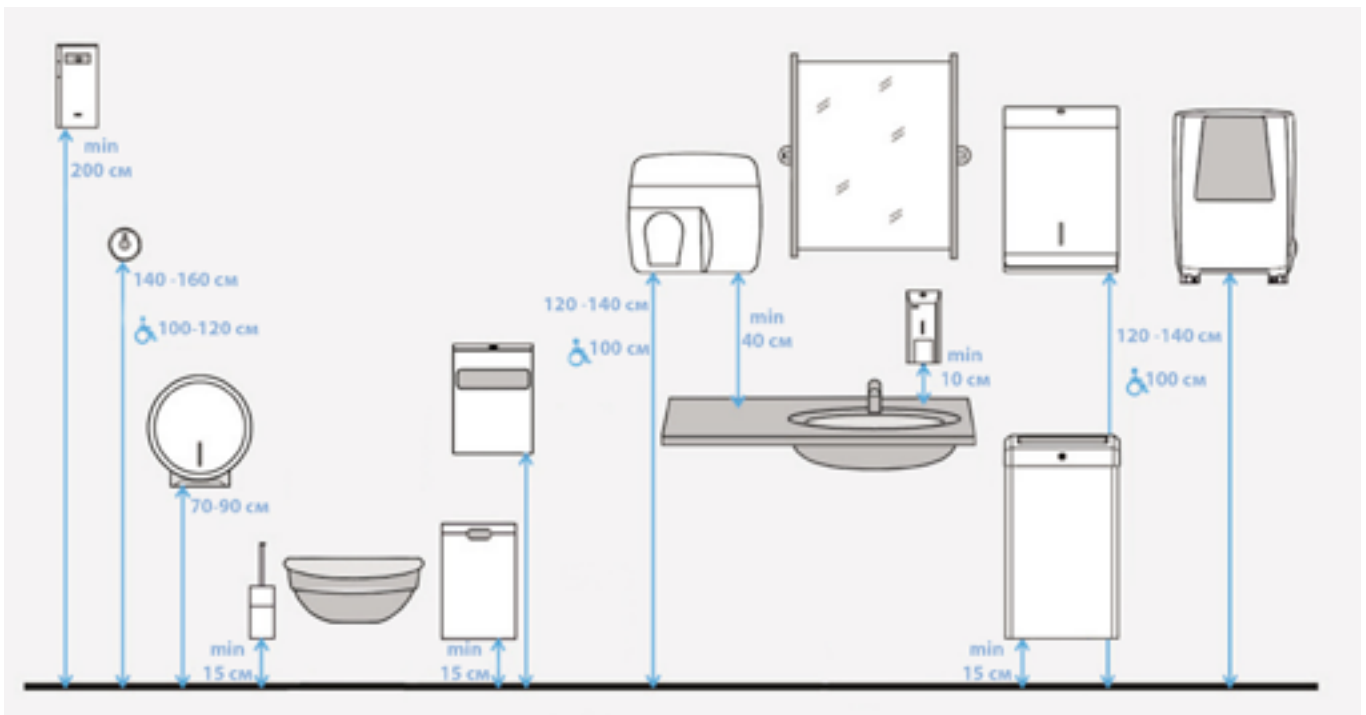

Правила размещения оборудования в санитарной зоне