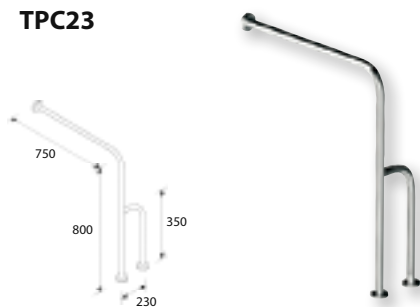

ПОРУЧЕНЬ напольный-настенный, правый

TRC23