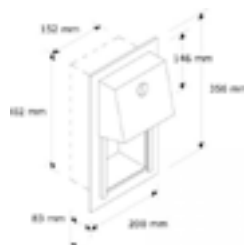

РАЗМЕРЫ ОТВЕРСТИЯ В СТЕНЕ

(шир./выс./гл.):

400 мм x 737 мм x 102 мм

Встраиваемый в стену дозатор жидкого мыла

5002S

- объем дозатора 800 мл
- мыло дозируется из канистры

Встраиваемый в стену держатель для двух бытовых рулонов туалетной бумаги