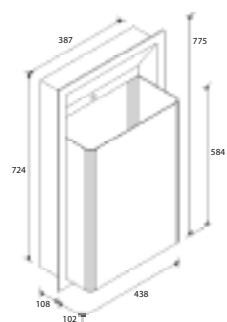

Встраиваемое в стену оборудование из нержавеющей стали

ASM703

линия MERIDA STELLA

0458

линия TRADITIONAL

- диспенсер на 500 шт отдельных листовых полотенец
- закрывается на универсальный ключ MERIDA STELLA

РАЗМЕРЫ ОТВЕРСТИЯ В СТЕНЕ

(шир./выс./гл.):

490 мм x 330 мм x 140 мм

- объем 46 литров
- закрывается на ключ

РАЗМЕРЫ ОТВЕРСТИЯ В СТЕНЕ

(шир./выс./гл.):

400 мм x 737 мм x 102 мм