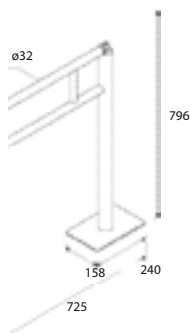

ПОРУЧЕНЬ откидной, напольный

TRC06

с держателем т/б