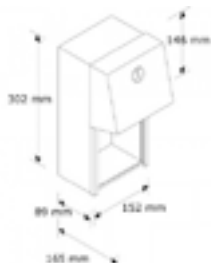

РАЗМЕРЫ ОТВЕРСТИЯ В СТЕНЕ

(шир./выс./гл.):

400 мм x 737 мм x 102 мм

Встраиваемый в стену дозатор жидкого мыла

5002S

- объем дозатора 800 мл
- мыло дозируется из канистры

Встраиваемый в стену держатель для двух бытовых рулонов туалетной бумаги