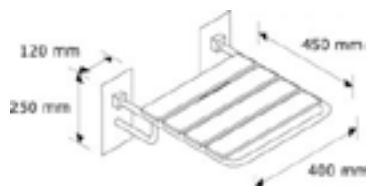

СТУЛ для душа

TRC21