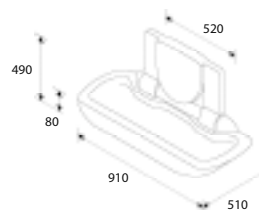

ДЛЯ КОМНАТЫ МАТЕРИ И РЕБЕНКА

СТОЛИК пеленальный, настенный

BS2

- предназначен для пеленания детей
- выдерживает вес до 23 кг
- с ремнем безопасности
- боковые крючки для сумок
- монтируется к стене, монтажная схема идет в комплекте

GSM010