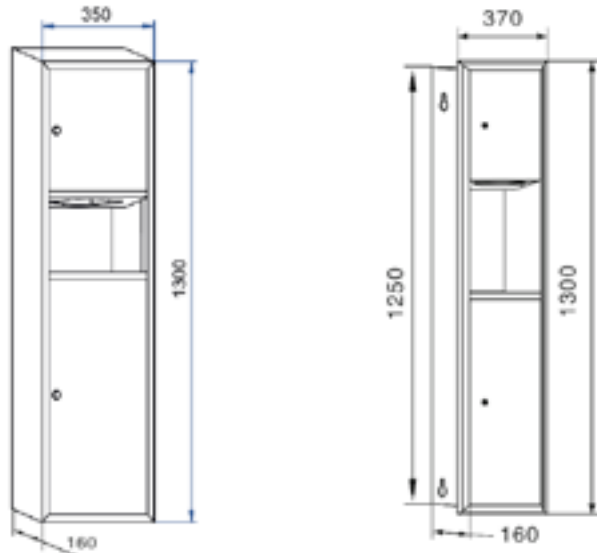

Навесное оборудование
MERIDA STELLA: диспенсер
отдельных полотенец и корзина

артикул **ASM752**