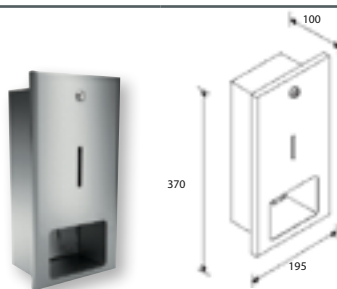

Встраиваемый в стену дозатор жидкого мыла

5002S

- объем дозатора 800 мл
- мыло дозируется из канистры