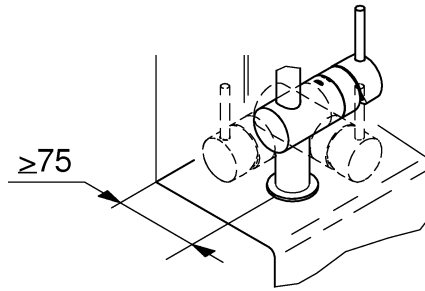

DESIGN + ENGINEERING
GROHE GERMANY

95.581.431/ÄM 246513/01.20

www.grohe.com

*Pure Freude
an Wasser*

GROHE
W

DIN
1988

DIN EN
806

1