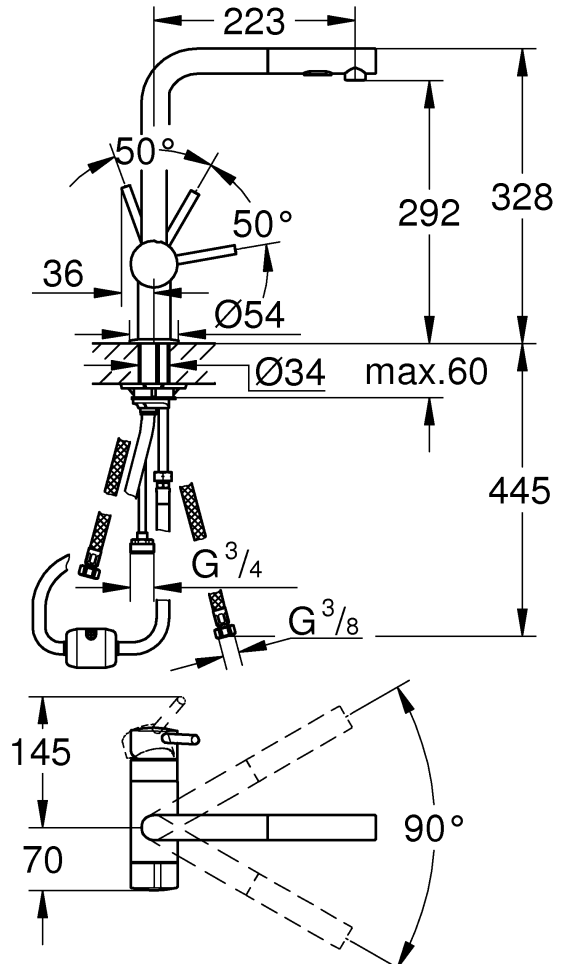

DESIGN + ENGINEERING
GROHE GERMANY

95.581.431/ÄM 246513/01.20

www.grohe.com

*Pure Freude
an Wasser*

GROHE
W

DIN
1988

DIN EN
806

1