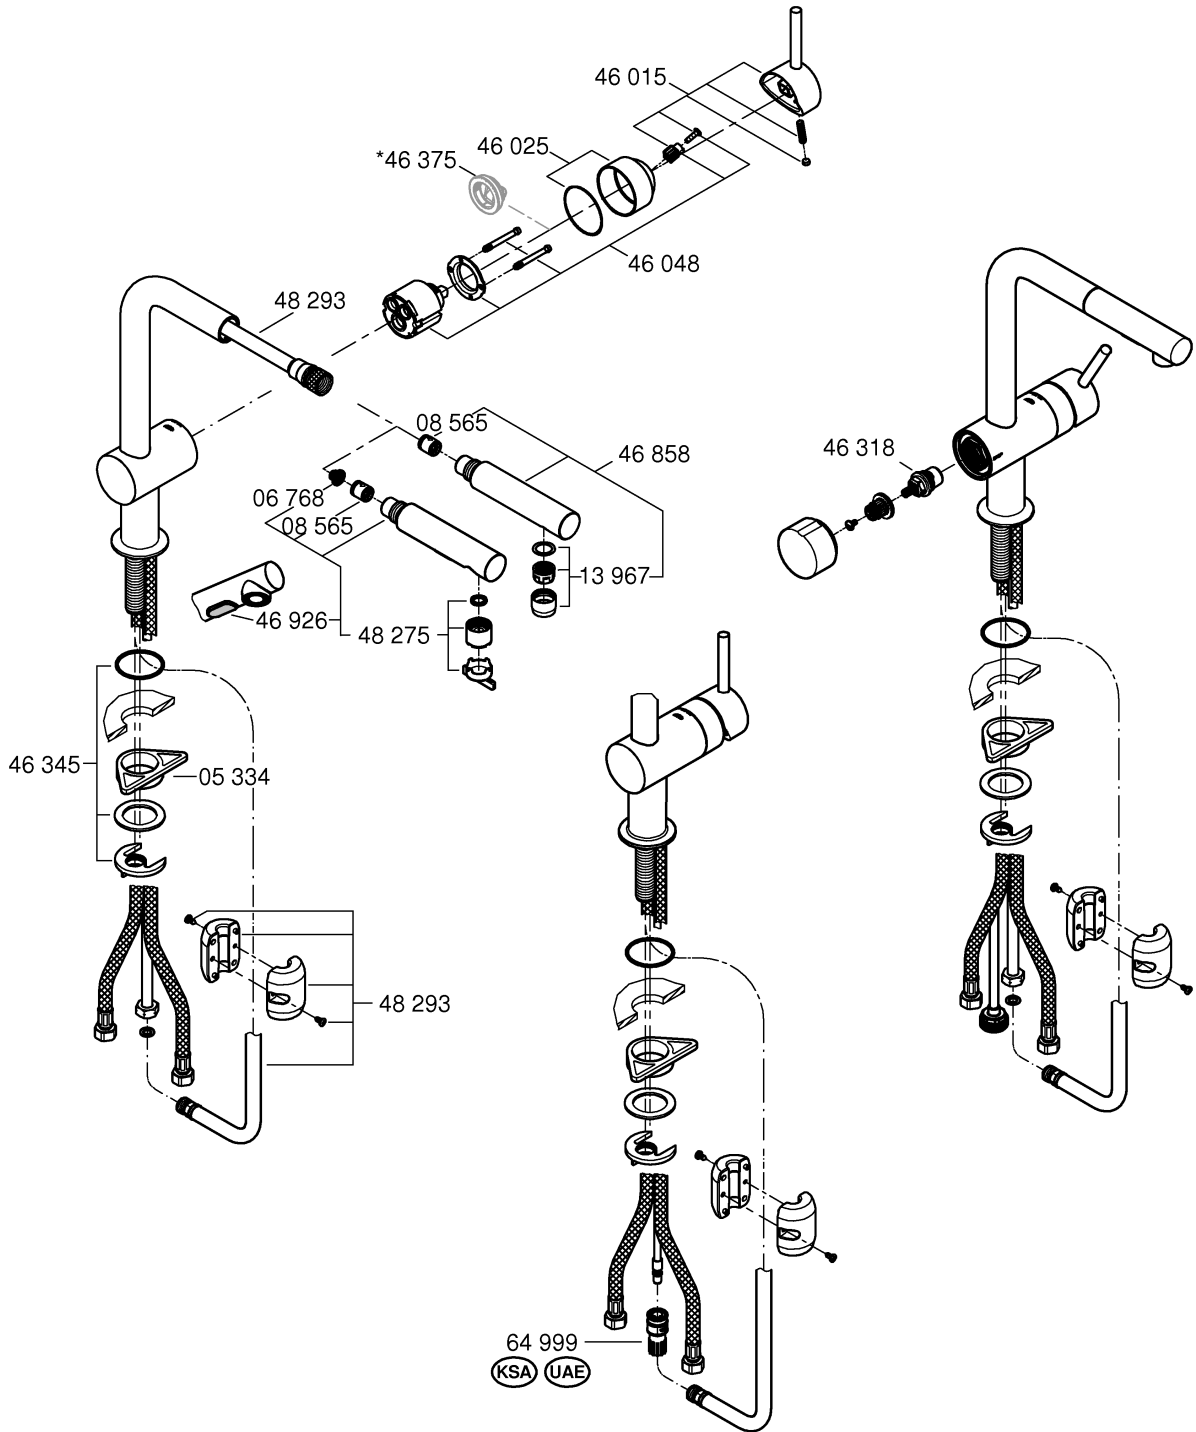

* =

*40 684 	60-75 	*46 375