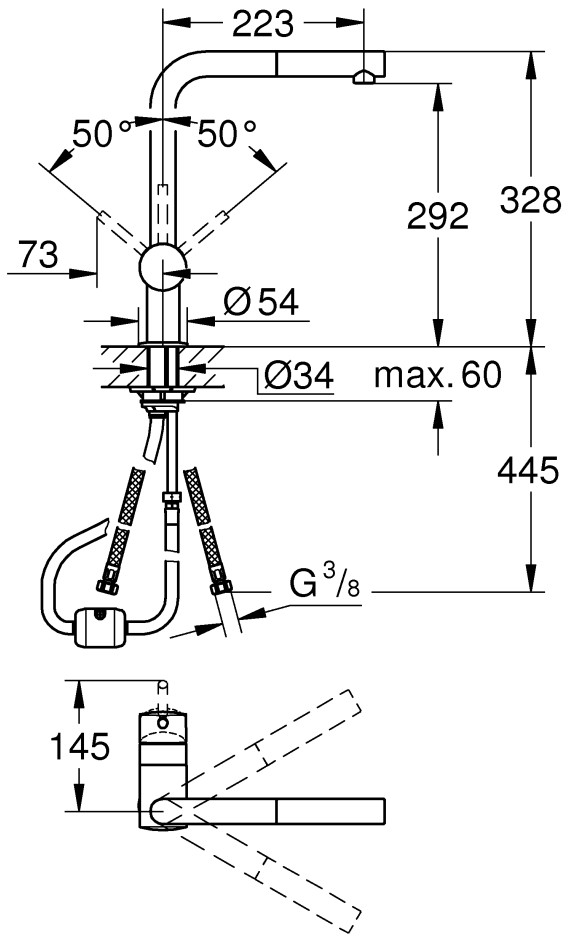

DESIGN + ENGINEERING
GROHE GERMANY

95.581.431/ÄM 246513/01.20

www.grohe.com

*Pure Freude
an Wasser*

GROHE
W

DIN
1988

DIN EN
806

1