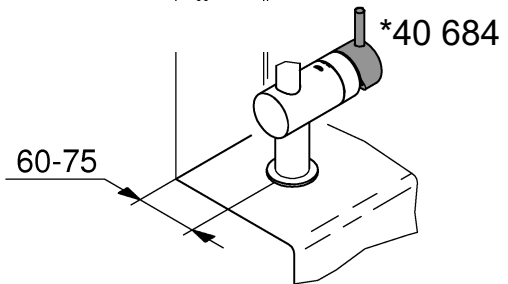

DESIGN + ENGINEERING
GROHE GERMANY

95.581.431/ÄM 246513/01.20

www.grohe.com

*Pure Freude
an Wasser*

GROHE
W

DIN
1988

DIN EN
806

1