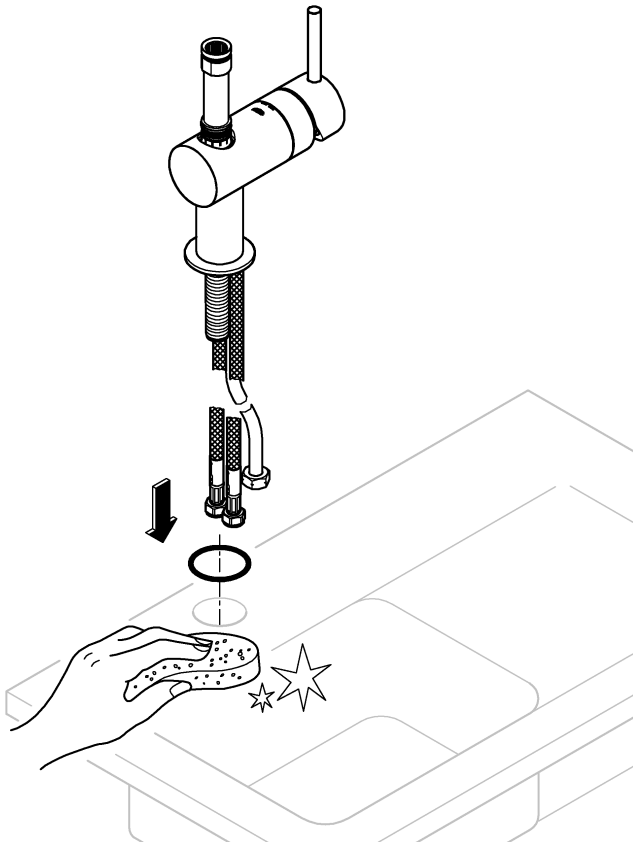

DESIGN + ENGINEERING
GROHE GERMANY

95.581.431/ÄM 246513/01.20

www.grohe.com

*Pure Freude
an Wasser*

GROHE
W

DIN
1988

DIN EN
806

1