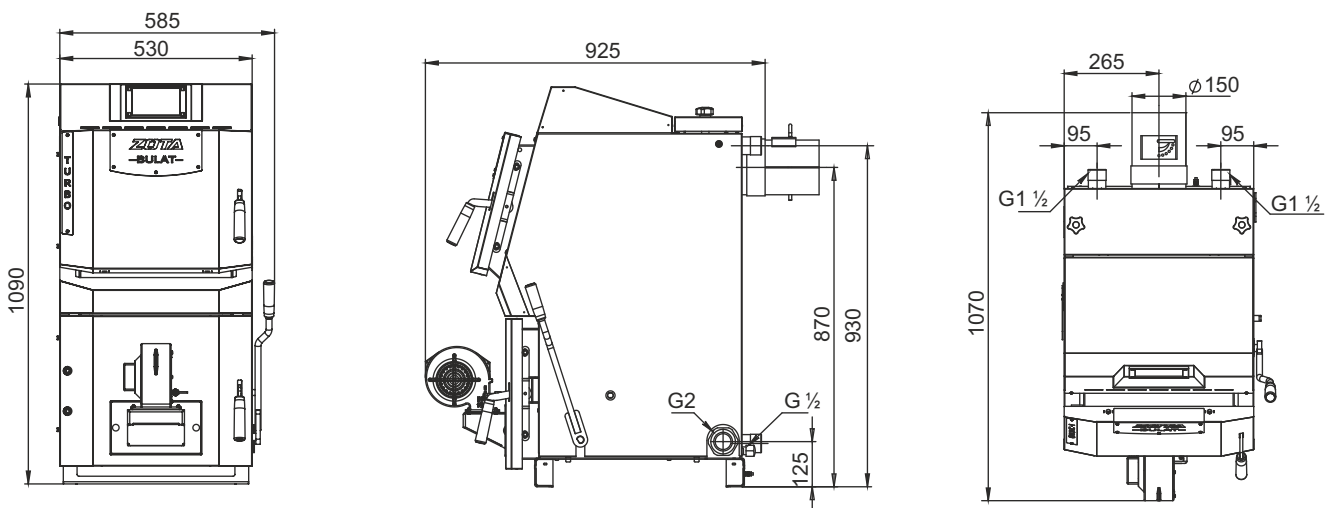

Монтажные размеры котлов Bulat Turbo

Bulat Turbo 20

Bulat Turbo 25

Bulat Turbo 30

Монтажные размеры котлов Bulat Turbo

Bulat Turbo 37

Bulat Turbo 47