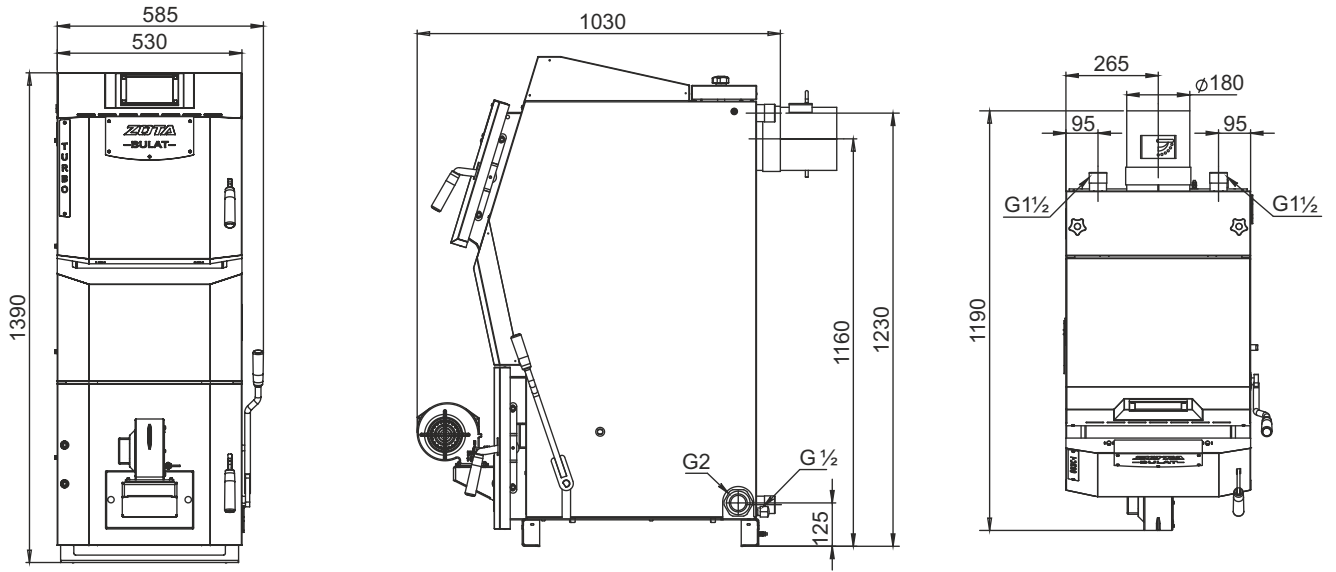

Монтажные размеры котлов Bulat Turbo

Bulat Turbo 20

Bulat Turbo 25

Bulat Turbo 30

Монтажные размеры котлов Bulat Turbo

Bulat Turbo 37

Bulat Turbo 47