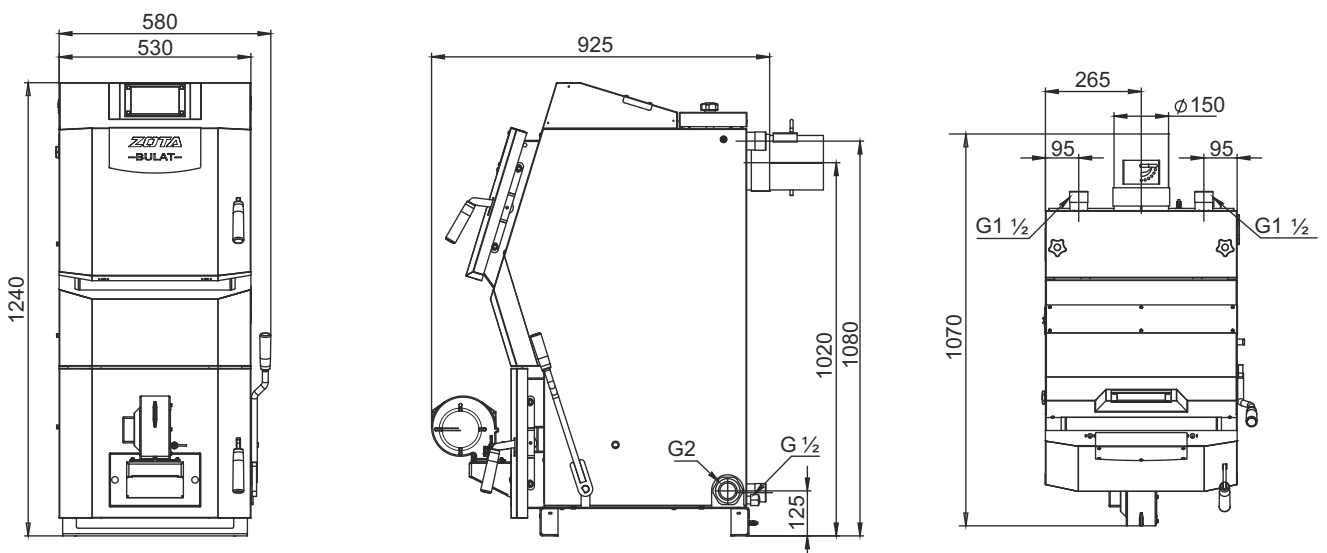

Монтажные размеры котлов Bulat Turbo

Bulat Turbo 20

Bulat Turbo 25

Bulat Turbo 30

Монтажные размеры котлов Bulat Turbo

Bulat Turbo 37

Bulat Turbo 47