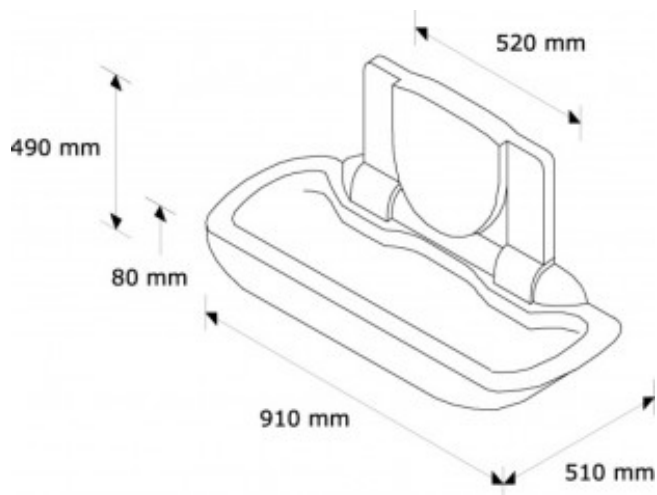

## СКЛАДНОЙ НАСТЕННЫЙ ПЕЛЕНАЛЬНЫЙ СТОЛИК - ДО 23 КГ.

Артикул: BC1

### ОПИСАНИЕ

- \* Качественный складной настенный пеленальный столик для установки в комнате матери и ребёнка;
- \* предназначен для пеленания детей;
- \* выдерживает вес до 23 кг
- \* с ремнем безопасности;
- \* монтируется к стене, монтажная схема идет в комплекте;
- \* по бокам расположены удобные крючки для сумок;
- \* с резервуаром для одноразовых бумажных полотенец.

### ТЕХНИЧЕСКИЕ ПАРАМЕТРЫ