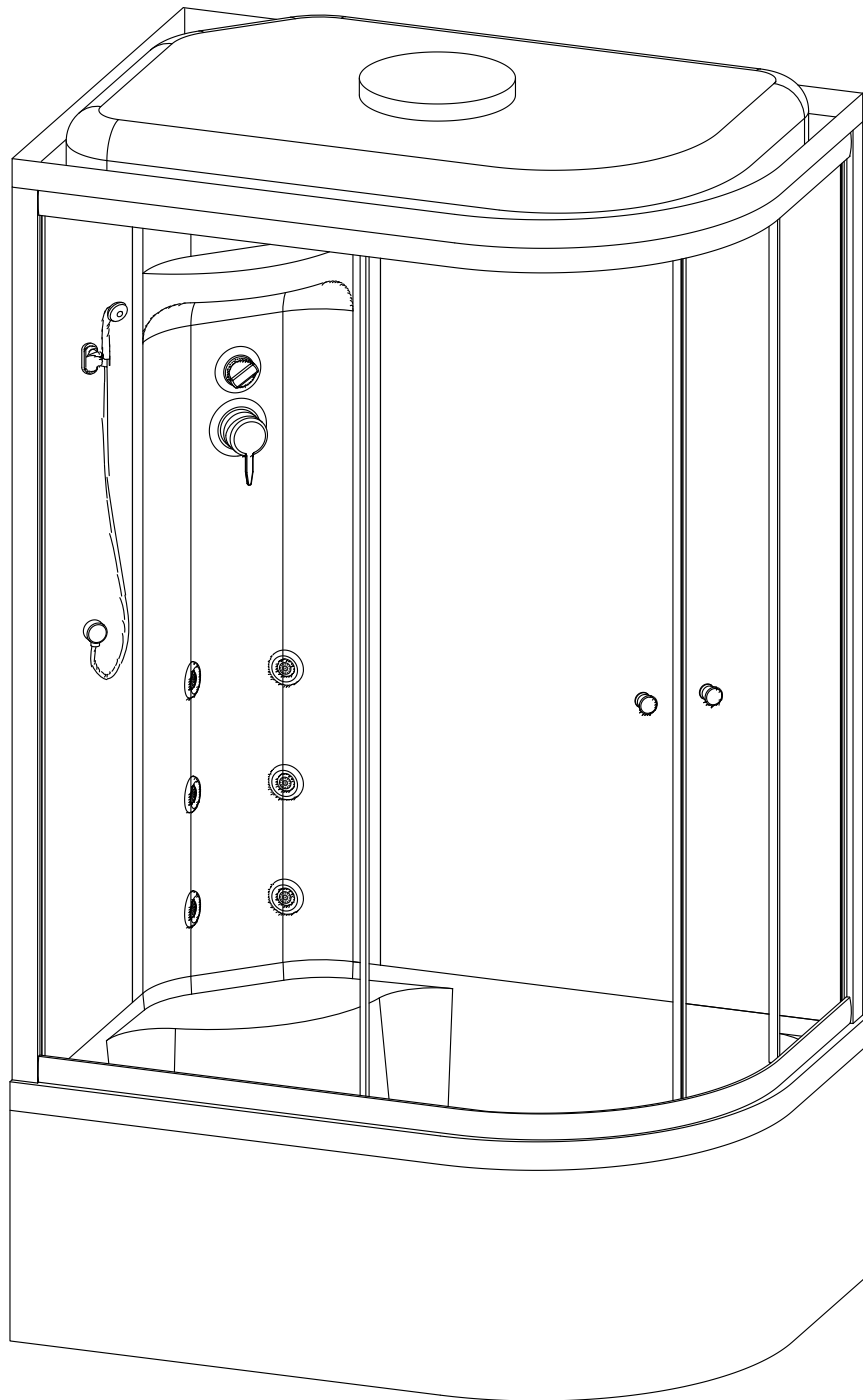

Душевая кабина RB 8120 ВКЗ

Инструкция по сборке

№	рисунок	КОЛИЧЕСТВО
1	 поддон	1 ШТ
2	 панель поддона	1 ШТ
3	 каркас	1 ШТ
4	 крыша	1 ШТ
5	 панель центральная	1 ШТ
6	 стенка под кран	1 ШТ
7	 стенка под зеркало	1 ШТ
8	 профили горизонтальные	1 КОМПЛ
9	 профиль вертикальный	2 ШТ
10	 молдинг на стекло	4 ШТ
11	 шпилька M12 42см	4 ШТ 42 см 1 ШТ 18 см
12	 стекло подвижное	2 ШТ
13	 стекло фиксированное	2 ШТ

№	рисунок	КОЛИЧЕСТВО
14	 лейка душевая	1 ШТ
15	 шланг душевой лейки	1 ШТ
16	 душ тропический	1 ШТ
17	 ручка	2 ШТ
18	 крепление стекла 3*12	4 ШТ
19	 ролик	8 ШТ
20	 уплотнитель стекла	1 ШТ
21	 заглушка декоративная	3 ШТ
22	 уплотнитель магнитный	1 ШТ
23	 смеситель	1 ШТ
24	 держатель душевой лейки	1 ШТ
25	 ограничитель открытия дверей 3*9	8 ШТ
26	 уголок для душевой лейки	1 ШТ
27	 штуцер для шланга ПВХ	2 ШТ
28	 форсунка	6 ШТ
29	 пластина опорная	4 ШТ
30	 ножка	5 ШТ
31	 шайба M12	6 ШТ
32	 гайка M12	21 ШТ
33	 винт M4x16	20 ШТ
34	 уголок крепления панели	3 ШТ
35	 саморез 3.2x14	24 ШТ
36	 саморез 3.2x41(50)	8 ШТ
37	 саморез 3.2x41	6 ШТ
38	СИФОН	1 ШТ
39	ХОМУТ	16 ШТ
40	 прижим панели	3 ШТ