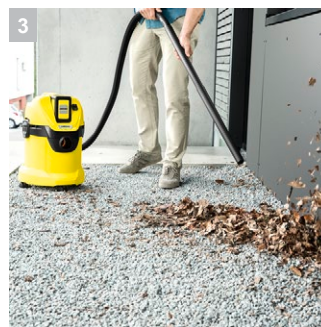

WD 3 Battery

Уборка без границ: аккумуляторный хозяйственный пылесос WD 3 Battery на платформе Battery Power 36 В с разнообразными аксессуарами для уборки пола и ручного применения. Аккумулятор и зарядное устройство приобретаются отдельно.

2 Специальный патронный фильтр

- Возможно убирать влажный и сухой мусор без замены фильтра.

3 Практичная функция выдува

- Функция выдува будет удобна там, где всасывание невозможно.
- Легкое удаление мусора, например, с гравийных клумб.