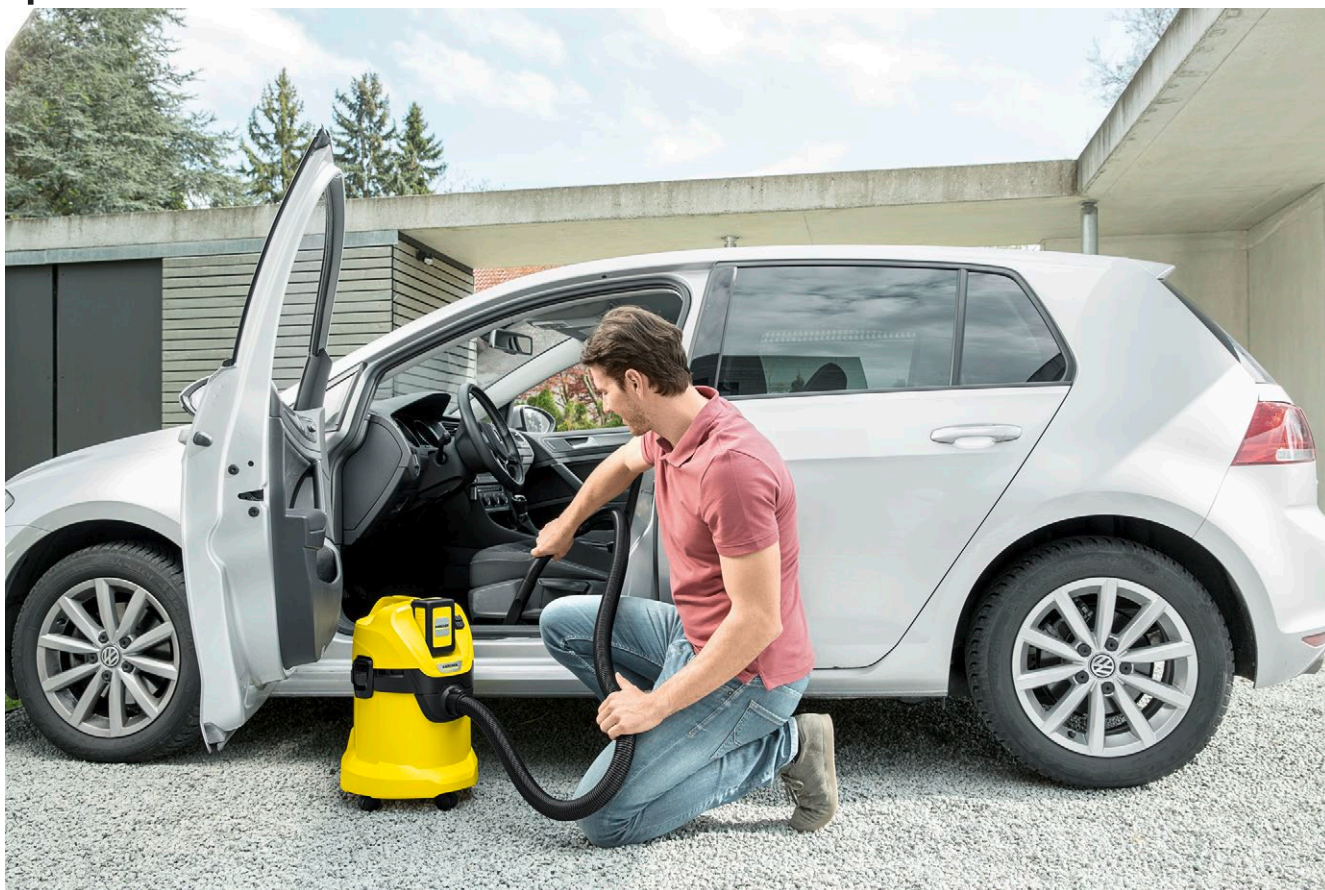

WD 3 Battery

Уборка без границ: аккумуляторный хозяйственный пылесос WD 3 Battery на платформе Battery Power 36 В с разнообразными аксессуарами для уборки пола и ручного применения. Аккумулятор и зарядное устройство приобретаются отдельно.

2 Специальный патронный фильтр

- Возможно убирать влажный и сухой мусор без замены фильтра.

3 Практичная функция выдува

- Функция выдува будет удобна там, где всасывание невозможно.
- Легкое удаление мусора, например, с гравийных клумб.

4 Насадка для уборки пола и всасывающий шланг

- Для уборки влажного или сухого мусора, мелкого или крупного.
- Для максимального удобства и комфорта при работе

WD 3 Battery

- С питанием от аккумулятора (аккумулятор и зарядное устройство приобретаются отдельно)
- Совместимость со всеми аппаратами Kärcher на аккумуляторной платформе Battery Power 36 В.
- Практичная функция выдува