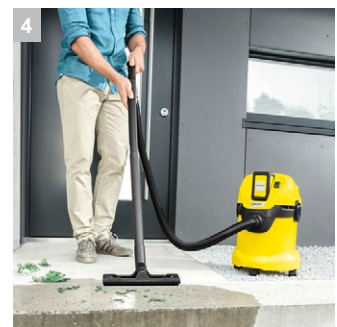

WD 3 Battery

Уборка без границ: аккумуляторный хозяйственный пылесос WD 3 Battery на платформе Battery Power 36 В с разнообразными аксессуарами для уборки пола и ручного применения. Аккумулятор и зарядное устройство приобретаются отдельно.

1 Сменный аккумулятор Battery Power 36 В

- Обеспечивает возможность работы независимо от источников электроэнергии и тем самым гарантирует максимальную свободу действий.
- Технология Real Time: отображение на ЖК-дисплее аккумулятора его емкости, остающегося времени работы или заряда.

2 Специальный патронный фильтр

- Возможно убирать влажный и сухой мусор без замены фильтра.

3 Практичная функция выдува

- Функция выдува будет удобна там, где всасывание невозможно.
- Легкое удаление мусора, например, с гравийных клумб.

4 Насадка для уборки пола и всасывающий шланг

- Для уборки влажного или сухого мусора, мелкого или крупного.
- Для максимального удобства и комфорта при работе

WD 3 Battery

- С питанием от аккумулятора (аккумулятор и зарядное устройство приобретаются отдельно)
- Совместимость со всеми аппаратами Kärcher на аккумуляторной платформе Battery Power 36 В.
- Практичная функция выдува