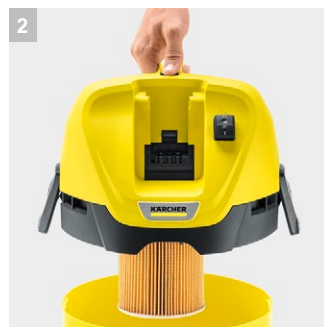

WD 3 Battery

Уборка без границ: аккумуляторный хозяйственный пылесос WD 3 Battery на платформе Battery Power 36 В с разнообразными аксессуарами для уборки пола и ручного применения. Аккумулятор и зарядное устройство приобретаются отдельно.

1 Сменный аккумулятор Battery Power 36 В

- Обеспечивает возможность работы независимо от источников электроэнергии и тем самым гарантирует максимальную свободу действий.
- Технология Real Time: отображение на ЖК-дисплее аккумулятора его емкости, остающегося времени работы или заряда.

2 Специальный патронный фильтр

- Возможно убирать влажный и сухой мусор без замены фильтра.

3 Практичная функция выдува

- Функция выдува будет удобна там, где всасывание невозможно.
- Легкое удаление мусора, например, с гравийных клумб.

4 Насадка для уборки пола и всасывающий шланг

- Для уборки влажного или сухого мусора, мелкого или крупного.
- Для максимального удобства и комфорта при работе

WD 3 Battery

- С питанием от аккумулятора (аккумулятор и зарядное устройство приобретаются отдельно)
- Совместимость со всеми аппаратами Kärcher на аккумуляторной платформе Battery Power 36 В.
- Практичная функция выдува