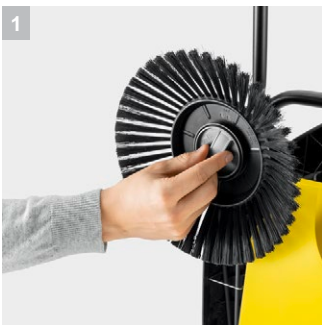

## S 4

20-литровый объем мусоросборника, боковая щетка и ширина заметания 510 мм: подметальная машина S 4 для круглогодичного применения на небольших и узких площадях и обеспечения чистоты по всей поверхности, до самого края.

### 1 Практичный замок для боковой щетки

- Боковые щетки устанавливаются очень быстро и без применения инструментов.

### 3 Плавно регулируемая рукоятка

- Подметание без переутомления благодаря подгонке высоты рукоятки под рост пользователя.