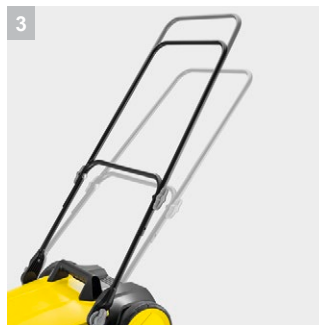

## S 4

20-литровый объем мусоросборника, боковая щетка и ширина заметания 510 мм: подметальная машина S 4 для круглогодичного применения на небольших и узких площадях и обеспечения чистоты по всей поверхности, до самого края.

### 1 Практичный замок для боковой щетки

- Боковые щетки устанавливаются очень быстро и без применения инструментов.

### 3 Плавно регулируемая рукоятка

- Подметание без переутомления благодаря подгонке высоты рукоятки под рост пользователя.