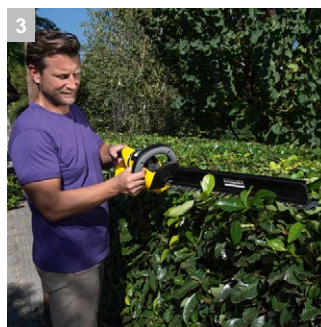

## HGE 36-60 Battery Set

В расчете на максимальные запросы: мощный аккумуляторный кусторез HGE 36-60 Battery Set с поворотной рукояткой и 2-ступенчатым регулятором скорости движения лезвий. С аккумулятором и быстрозарядным устройством.

### 1 2-ступенчатый регулятор скорости движения лезвий

- Обеспечивается выбор режима, оптимального для решения конкретной задачи (максимальной скорости обрезки или максимального режущего усилия).
- Ступень 1: высокая скорость. Оптимальный режим для аккуратной формовки.

### 3 Насадка для удаления срезанных листьев

- Срезанные концы не остаются внутри кроны кустарника, а сбрасываются на землю к ногам пользователя.

### 4 Функция пиления

- Очень практичное решение для обрезки кустарников с отдельными толстыми ветвями.