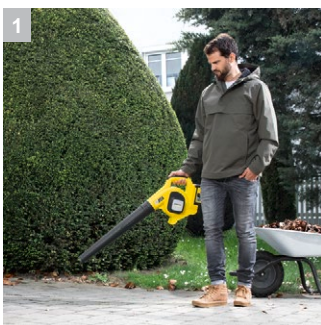

## LBL 4 Battery Set

Скорость воздушного потока до 250 км/ч: мощная аккумуляторная воздуходувка Kärcher 36 В с двухступенчатой регулировкой мощности. В комплекте с аккумулятором и быстрозарядным устройством.

### 1 Выдувная труба

- Эффективное удаление листьев и мусора вокруг дома и в гараже

### 2 Съемная плоская насадка

- Насадка для локальной уборки позволяет, например, сдуть листву в кучи.

### 4 Наконечник-скребок

- Влажную листву и примятую грязь можно отделить скребком.