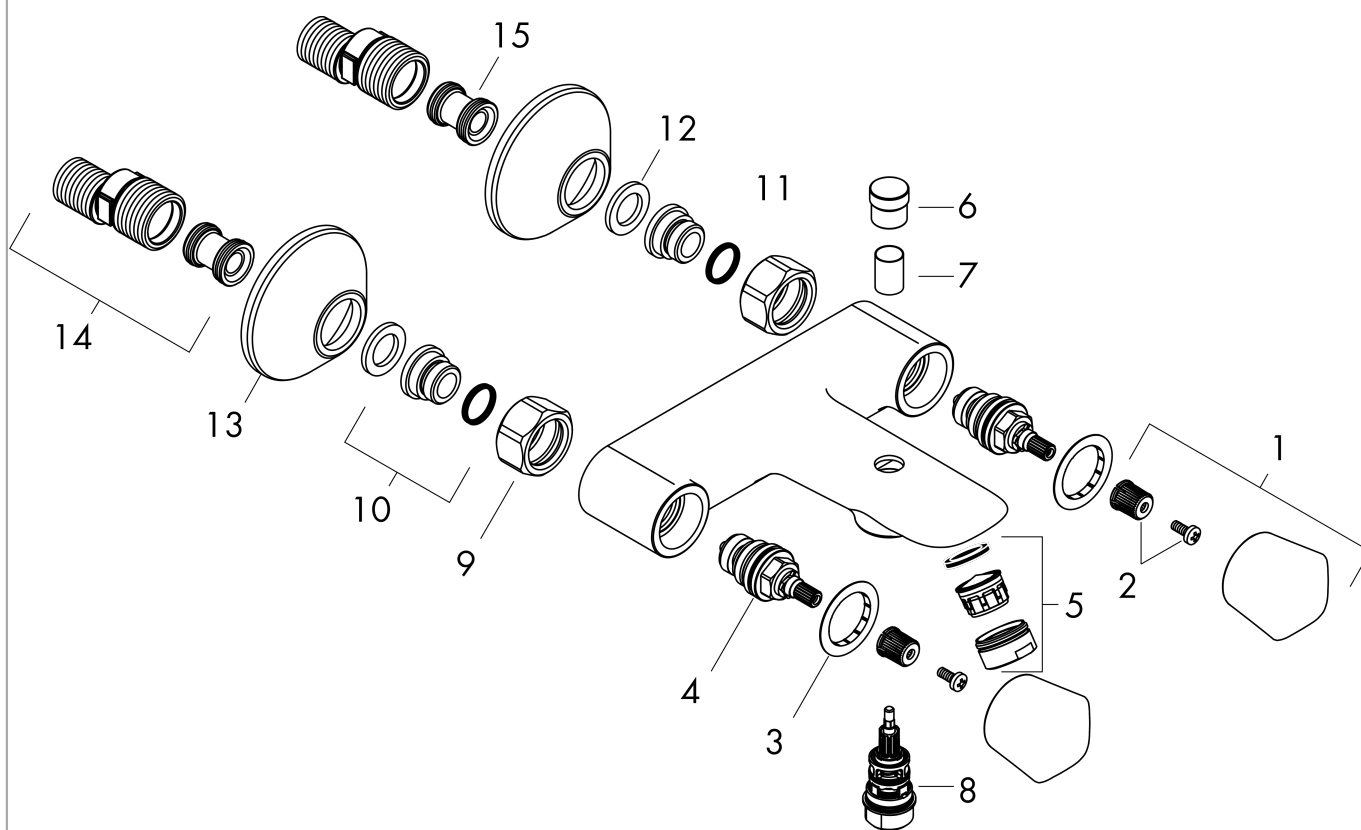

Logis

Смеситель для ванны с двумя рукоятками, VM

Поверхности : хром Артикульный номер: 71243000

Описание

Характеристики

- вид соединения: S-образные эксцентрики
- межосевое подключение: 150 мм ± 12 мм
- расход воды изливом на ванны при 3 барах: 26 л/мин
- расход воды ручным душем при 3 барах: 17 л/мин
- с керамическими вентилями для горячей/холодной воды 90°
- Дивертер с переключателем вакуумного типа
- клапан обратного тока воды
- с шумопоглотителем
- подходит для проточных водонагревателей

Технология

Продукт

Чертеж

График расхода воды

Logis

Смеситель для ванны с двумя ручьятками, ВМ

Поверхности : **хром** Артикульный номер: **71243000**

Покомпонентное изображение

Год выпуска: >01/15

Logis**Смеситель для ванны с двумя ручками, VM**Поверхности : **хром** Артикульный номер: **71243000****Перечень запасных частей**

Год выпуска: >01/15

Позиция	Описание	Артикульный номер	PC	PU
1	handle	92536000	-	1
2	handle fixing set	98932000	-	1
3	set of color-rings cold / hot water	96299000	-	1
4	shut off unit right closing	94009000	-	1
5	aerator M24x1 (30 l/min)	92360000	-	1
6	diverter knob	97981000	-	1
7	sleeve	97979000	-	1
8	selector	97978000	-	1
9	set of nuts	96157000	-	1
10	connecting thread	97220000	-	1
11	O-ring 15x2	98163000	-	1
12	filter packing	96922000	-	1
13	escutcheon Ø 70 mm	94135000	-	1
14	set of S-unions (±12 mm)	94140000	-	1
15	noise reduction	96429000	-	1
a	set of S-unions (±32 mm)	98592000	-	1