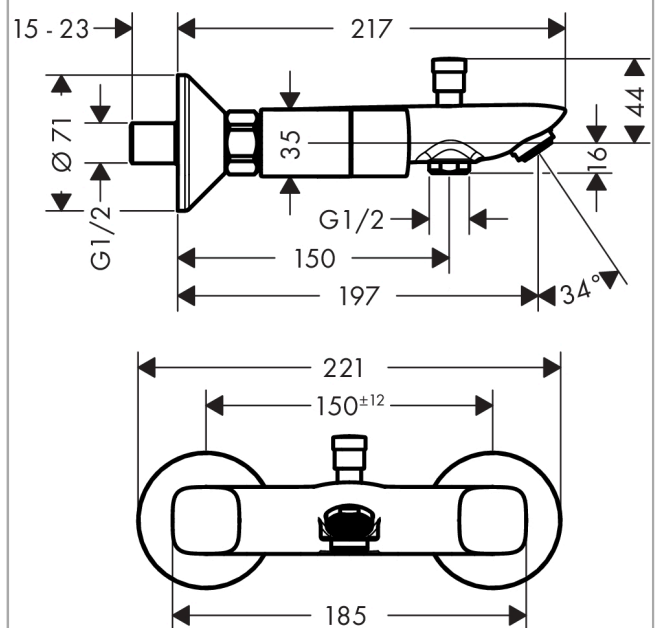

Logis

Смеситель для ванны с двумя рукоятками, VM

Поверхности : хром Артикульный номер: 71243000

Описание

Характеристики

- вид соединения: S-образные эксцентрики
- межосевое подключение: 150 мм ± 12 мм
- расход воды изливом на ванны при 3 барах: 26 л/мин
- расход воды ручным душем при 3 барах: 17 л/мин
- с керамическими вентилями для горячей/холодной воды 90°
- Дивертер с переключателем вакуумного типа
- клапан обратного тока воды
- с шумопоглотителем
- подходит для проточных водонагревателей

Технология

Продукт

Чертеж

График расхода воды

Logis

Смеситель для ванны с двумя ручьятками, ВМ

Поверхности : **хром** Артикульный номер: **71243000**

Покомпонентное изображение

Год выпуска: >01/15

Logis**Смеситель для ванны с двумя ручками, VM**Поверхности : **хром** Артикульный номер: **71243000****Перечень запасных частей**

Год выпуска: >01/15

Позиция	Описание	Артикульный номер	PC	PU
1	handle	92536000	-	1
2	handle fixing set	98932000	-	1
3	set of color-rings cold / hot water	96299000	-	1
4	shut off unit right closing	94009000	-	1
5	aerator M24x1 (30 l/min)	92360000	-	1
6	diverter knob	97981000	-	1
7	sleeve	97979000	-	1
8	selector	97978000	-	1
9	set of nuts	96157000	-	1
10	connecting thread	97220000	-	1
11	O-ring 15x2	98163000	-	1
12	filter packing	96922000	-	1
13	escutcheon Ø 70 mm	94135000	-	1
14	set of S-unions (±12 mm)	94140000	-	1
15	noise reduction	96429000	-	1
a	set of S-unions (±32 mm)	98592000	-	1