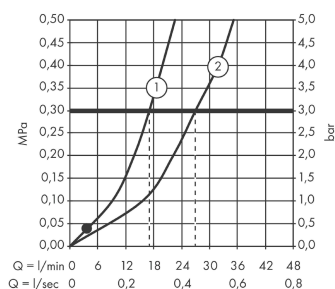

Logis

Смеситель для ванны с двумя рукоятками, VM

Поверхности : хром Артикульный номер: 71243000

Описание

Характеристики

- вид соединения: S-образные эксцентрики
- межосевое подключение: 150 мм ± 12 мм
- расход воды изливом на ванны при 3 барах: 26 л/мин
- расход воды ручным душем при 3 барах: 17 л/мин
- с керамическими вентилями для горячей/холодной воды 90°
- Дивертер с переключателем вакуумного типа
- клапан обратного тока воды
- с шумопоглотителем
- подходит для проточных водонагревателей

Технология

Продукт

Чертеж

График расхода воды

Logis

Смеситель для ванны с двумя ручьятками, ВМ

Поверхности : **хром** Артикульный номер: **71243000**

Покомпонентное изображение