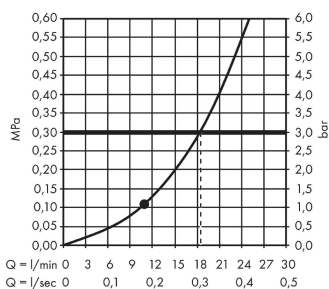

Raindance S

Верхний душ 240 1jet PowderRain

Поверхности : **хром** Артикульный номер: **27623000**

Описание

Характеристики

- размер душевого диска: 240 мм
- тип струи: PowderRain
- шарнирное соединение: регулируемый угол верхнего душа
- максимальный расход воды при 3 бар: 18 л/мин
- расход воды PowderRain (при 3 барах): 18 л/мин
- материал душевого диска: металл
- съемный душевой диск для очистки
- монтаж: потолок или стена
- соединительная резьба G ½

Технология

Продукт

Чертеж

График расхода воды

Расход измерен практически с помощью соответствующей арматуры (термостат/смеситель/скрытый клапан).

Raindance S

Верхний душ 240 1jet PowderRain

Поверхности : **хром** Артикульный номер: **27623000**