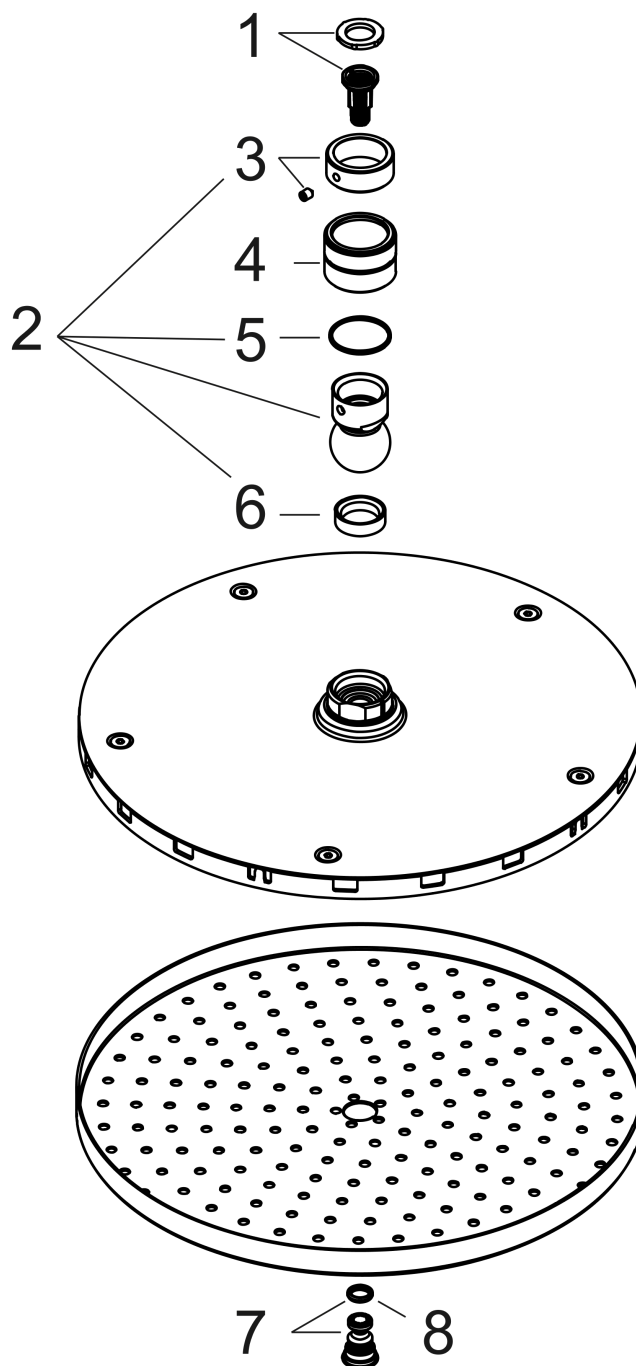

Raindance S

Верхний душ 240 1jet PowderRain

Поверхности : **хром** Артикульный номер: **27623000**

Описание

Характеристики

- размер душевого диска: 240 мм
- тип струи: PowderRain
- шарнирное соединение: регулируемый угол верхнего душа
- максимальный расход воды при 3 бар: 18 л/мин
- расход воды PowderRain (при 3 барах): 18 л/мин
- материал душевого диска: металл
- съемный душевой диск для очистки
- монтаж: потолок или стена
- соединительная резьба G ½

Технология

Продукт

Чертеж

График расхода воды

Расход измерен практически с помощью соответствующей арматуры (термостат/смеситель/скрытый клапан).

Raindance S

Верхний душ 240 1jet PowderRain

Поверхности : **хром** Артикульный номер: **27623000**

Покомпонентное изображение

Год выпуска: >04/18

Raindance S

Верхний душ 240 1jet PowderRain

Поверхности : **хром** Артикульный номер: **27623000**

Перечень запасных частей

Год выпуска: >04/18

Позиция	Описание	Артикульный номер	PC	PU
1	filter insert	97708000	-	1
2	ball joint	98941000	-	1
3	lock washer	98942000	-	1
4	nut	97958000	-	1
5	lever collar	97536000	-	1
6	seal	97606000	-	1
7	screw	95796000	-	1
8	O-ring 7x2	98419000	-	1