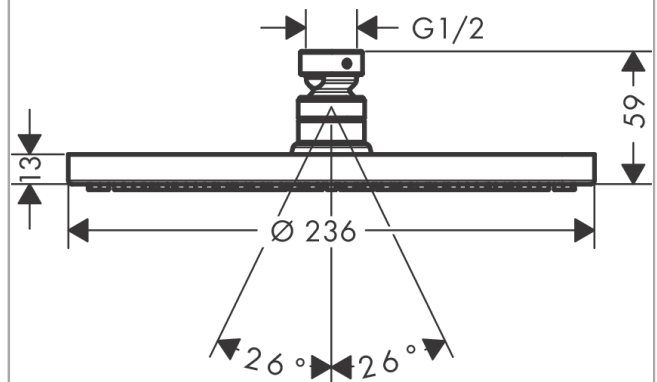

Raindance S

Верхний душ 240 1jet PowderRain

Поверхности : **хром** Артикульный номер: **27623000**

Описание

Характеристики

- размер душевого диска: 240 мм
- тип струи: PowderRain
- шарнирное соединение: регулируемый угол верхнего душа
- максимальный расход воды при 3 бар: 18 л/мин
- расход воды PowderRain (при 3 барах): 18 л/мин
- материал душевого диска: металл
- съемный душевой диск для очистки
- монтаж: потолок или стена
- соединительная резьба G ½

Технология

Продукт

Чертеж

График расхода воды

Расход измерен практически с помощью соответствующей арматуры (термостат/смеситель/скрытый клапан).

Raindance S

Верхний душ 240 1jet PowderRain

Поверхности : **хром** Артикульный номер: **27623000**

Покомпонентное изображение

Год выпуска: >04/18

Raindance S

Верхний душ 240 1jet PowderRain

Поверхности : **хром** Артикульный номер: **27623000**

Перечень запасных частей

Год выпуска: >04/18

Позиция	Описание	Артикульный номер	PC	PU
1	filter insert	97708000	-	1
2	ball joint	98941000	-	1
3	lock washer	98942000	-	1
4	nut	97958000	-	1
5	lever collar	97536000	-	1
6	seal	97606000	-	1
7	screw	95796000	-	1
8	O-ring 7x2	98419000	-	1