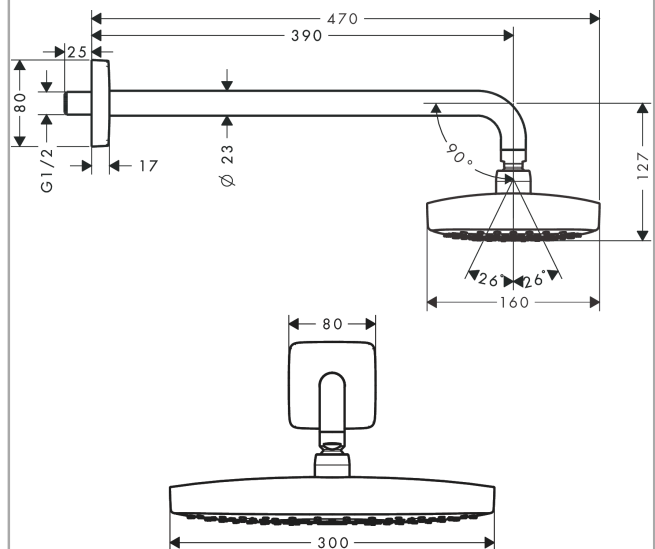

Raindance Select E**Верхний душ 300 2jet с держателем**Поверхности : **хром** Артикульный номер: **27385000****Описание****Характеристики**

- состоит из: верхний душ, держатель верхнего душа
- размер душевого диска: 300 x 160 мм
- тип струи: Rain, RainAir
- длина держателя для душа 390 мм
- шарнирное соединение: регулируемый угол верхнего душа
- максимальный расход воды при 3 бар: 15 л/мин
- расход воды для струи Rain (при 3 бар): 15 л/мин
- расход воды для струи RainAir (при 3 бар): 14 л/мин
- при помощи кнопки Select на верхнем душе
- поверхность душевого диска: хром или белый
- материал душевого диска: металл
- съемный душевой диск для очистки
- монтаж: стена
- соединительная резьба G ½

Технология**Продукт****Чертеж**

Raindance Select E

Верхний душ 300 2jet с держателем

Поверхности : **хром** Артикульный номер: **27385000**

График расхода воды

Расход измерен практически с помощью соответствующей арматуры (термостат/смеситель/скрытый клапан).

Raindance Select E

Верхний душ 300 2jet с держателем

Поверхности : хром Артикульный номер: 27385000

Пример монтажа

Raindance Select E**Верхний душ 300 2jet с держателем**Поверхности : **хром** Артикульный номер: **27385000**

Позиция	Описание	Артикульный номер	PC	PU
1	mounting kit	95208000	-	1
2	O-ring 34x2	98383000	-	1
3	escutcheon	95515000	-	1
4	O-ring 20x1,5	98197000	-	1
5	shower arm	27446000	-	1
6	O-ring 16x2	98133000	-	1
7	spray body	92126000	-	1
8	selector assy	98343000	-	1
9	filter	97735000	-	1