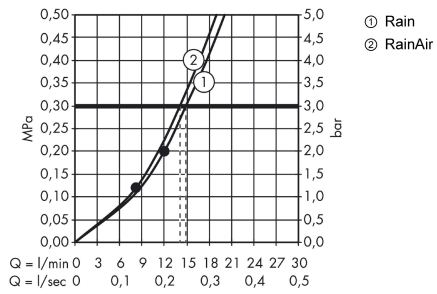

Технология**Продукт****Чертеж**

Raindance Select E

Верхний душ 300 2jet с держателем

Поверхности : **хром** Артикульный номер: **27385000**

График расхода воды

Расход измерен практически с помощью соответствующей арматуры (термостат/смеситель/скрытый клапан).