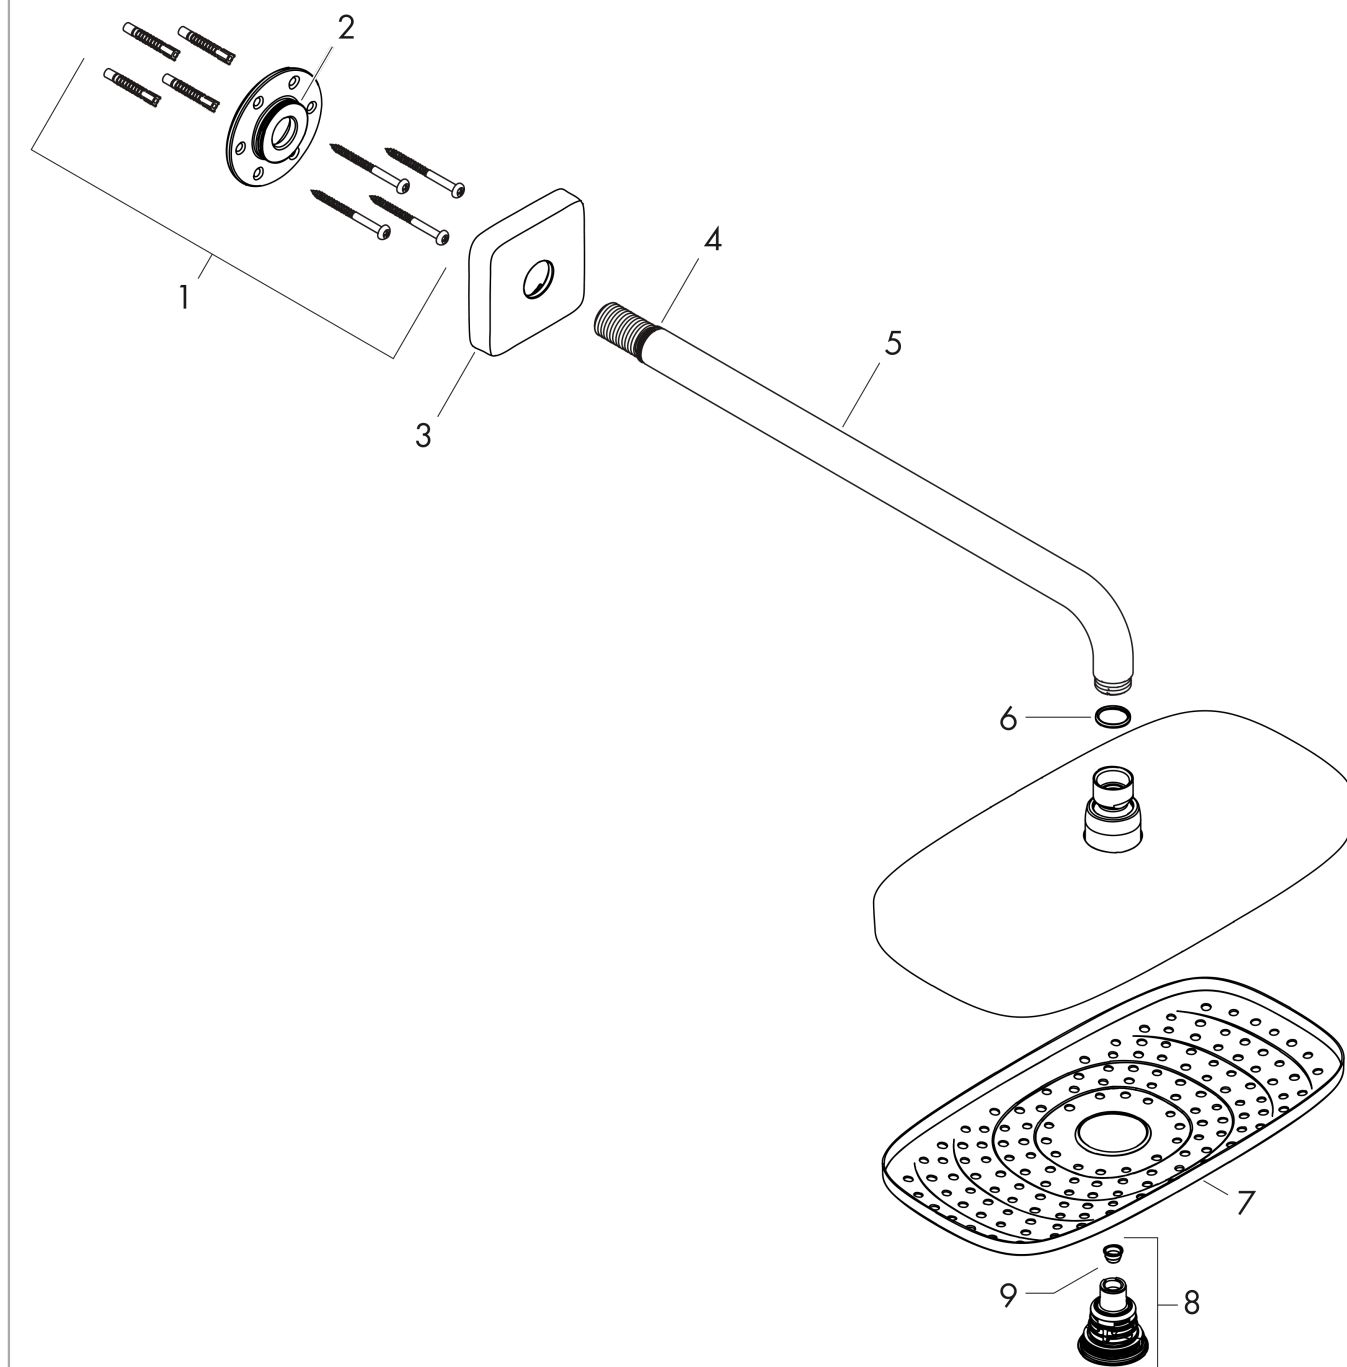

Raindance Select E**Верхний душ 300 2jet с держателем**Поверхности : **хром** Артикульный номер: **27385000****Описание****Характеристики**

- состоит из: верхний душ, держатель верхнего душа
- размер душевого диска: 300 x 160 мм
- тип струи: Rain, RainAir
- длина держателя для душа 390 мм
- шарнирное соединение: регулируемый угол верхнего душа
- максимальный расход воды при 3 бар: 15 л/мин
- расход воды для струи Rain (при 3 бар): 15 л/мин
- расход воды для струи RainAir (при 3 бар): 14 л/мин
- при помощи кнопки Select на верхнем душе
- поверхность душевого диска: хром или белый
- материал душевого диска: металл
- съемный душевой диск для очистки
- монтаж: стена
- соединительная резьба G ½

Технология**Продукт****Чертеж**

Raindance Select E

Верхний душ 300 2jet с держателем

Поверхности : **хром** Артикульный номер: **27385000**

График расхода воды

Расход измерен практически с помощью соответствующей арматуры (термостат/смеситель/скрытый клапан).

Raindance Select E

Верхний душ 300 2jet с держателем

Поверхности : хром Артикульный номер: 27385000

Пример монтажа

Raindance Select E**Верхний душ 300 2jet с держателем**Поверхности : **хром** Артикульный номер: **27385000**

Покомпонентное изображение

Год выпуска: >02/18

Raindance Select E**Верхний душ 300 2jet с держателем**Поверхности : **хром** Артикульный номер: **27385000****Перечень запасных частей**

Год выпуска: >02/18