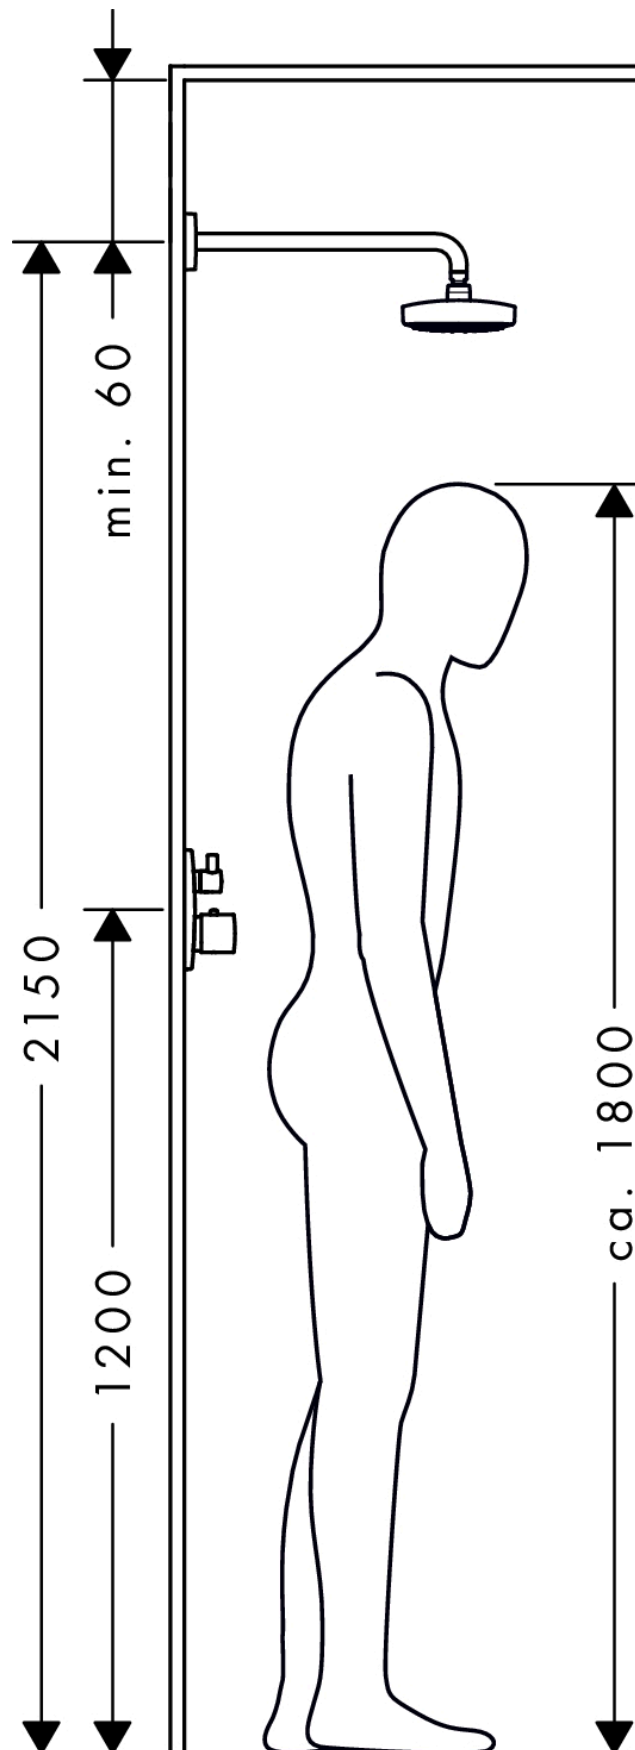

Raindance Select E**Верхний душ 300 2jet с держателем**Поверхности : **хром** Артикульный номер: **27385000****Описание****Характеристики**

- состоит из: верхний душ, держатель верхнего душа
- размер душевого диска: 300 x 160 мм
- тип струи: Rain, RainAir
- длина держателя для душа 390 мм
- шарнирное соединение: регулируемый угол верхнего душа
- максимальный расход воды при 3 бар: 15 л/мин
- расход воды для струи Rain (при 3 бар): 15 л/мин
- расход воды для струи RainAir (при 3 бар): 14 л/мин
- при помощи кнопки Select на верхнем душе
- поверхность душевого диска: хром или белый
- материал душевого диска: металл
- съемный душевой диск для очистки
- монтаж: стена
- соединительная резьба G ½

Технология**Продукт****Чертеж**

Raindance Select E

Верхний душ 300 2jet с держателем

Поверхности : **хром** Артикульный номер: **27385000**

График расхода воды

Расход измерен практически с помощью соответствующей арматуры (термостат/смеситель/скрытый клапан).

Raindance Select E

Верхний душ 300 2jet с держателем

Поверхности : хром Артикульный номер: 27385000

Пример монтажа

Raindance Select E**Верхний душ 300 2jet с держателем**Поверхности : **хром** Артикульный номер: **27385000**

Позиция	Описание	Артикульный номер	PC	PU
1	mounting kit	95208000	-	1
2	O-ring 34x2	98383000	-	1
3	escutcheon	95515000	-	1
4	O-ring 20x1,5	98197000	-	1
5	shower arm	27446000	-	1
6	O-ring 16x2	98133000	-	1
7	spray body	92126000	-	1
8	selector assy	98343000	-	1
9	filter	97735000	-	1