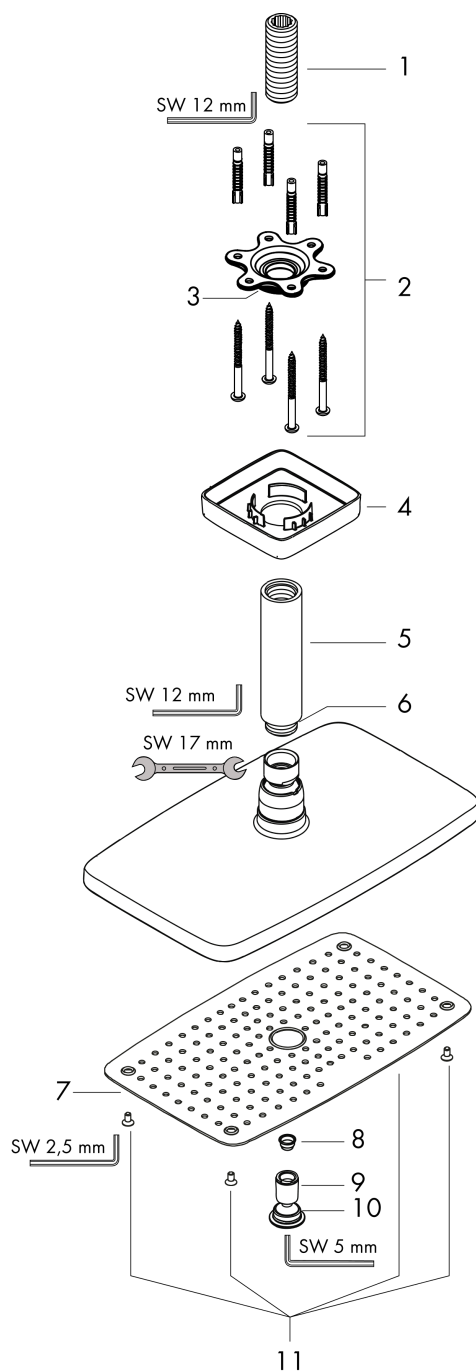

**Raindance E****Верхний душ 360 1jet с потолочным подсоединением**Поверхности : **хром**    Артикульный номер: **27381000****Описание****Характеристики**

- состоит из: верхний душ, потолочное подсоединение
- размер душевого диска: 360 x 190 мм
- тип струи: RainAir
- шарнирное соединение: регулируемый угол верхнего душа
- максимальный расход воды при 3 бар: 16,5 л/мин
- расход воды для струи RainAir (при 3 бар): 16,5 л/мин
- материал душевого диска: металл
- съемный душевой диск для очистки
- металлическое потолочное подсоединение
- длина потолочного подсоединения: 100 мм
- монтаж: потолок
- соединительная резьба G ½

**Технология****Продукт****Чертеж**

**Raindance E**

**Верхний душ 360 1jet с потолочным подсоединением**

Поверхности : **хром** Артикульный номер: **27381000**

**График расхода воды**

Расход измерен практически с помощью соответствующей арматуры (термостат/смеситель/скрытый клапан).

**Raindance E**

**Верхний душ 360 1jet с потолочным подсоединением**

Поверхности : **хром**    Артикульный номер: **27381000**

**Покомпонентное изображение**

Год выпуска: >12/20

### Перечень запасных частей

Год выпуска: >12/20

Позиция	Описание	Артикульный номер	PC	PU
1	connecting thread	95188000	-	1
2	mounting kit	95208000	-	1
3	O-ring 34x2	98383000	-	1
4	escutcheon	95514000	-	1
5	shower arm	27479000	-	1
6	O-ring 16x2	98133000	-	1
7	spray body	92295000	-	1
8	filter	97735000	-	1
9	air jet	95416000	-	1
10	O-ring 15x2	98163000	-	1
11	set of screws	92834000	-	1