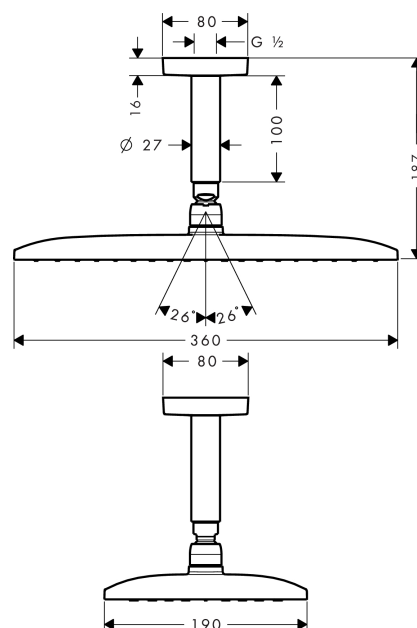

**Raindance E****Верхний душ 360 1jet с потолочным подсоединением**Поверхности : **хром**    Артикульный номер: **27381000****Описание****Характеристики**

- состоит из: верхний душ, потолочное подсоединение
- размер душевого диска: 360 x 190 мм
- тип струи: RainAir
- шарнирное соединение: регулируемый угол верхнего душа
- максимальный расход воды при 3 бар: 16,5 л/мин
- расход воды для струи RainAir (при 3 бар): 16,5 л/мин
- материал душевого диска: металл
- съемный душевой диск для очистки
- металлическое потолочное подсоединение
- длина потолочного подсоединения: 100 мм
- монтаж: потолок
- соединительная резьба G ½

**Технология****Продукт****Чертеж**

**Raindance E**

**Верхний душ 360 1jet с потолочным подсоединением**

Поверхности : **хром** Артикульный номер: **27381000**

**График расхода воды**

Расход измерен практически с помощью соответствующей арматуры (термостат/смеситель/скрытый клапан).

**Raindance E**

**Верхний душ 360 1jet с потолочным подсоединением**

Поверхности : **хром**    Артикульный номер: **27381000**

**Покомпонентное изображение**

Год выпуска: >12/20

### Перечень запасных частей

Год выпуска: >12/20

Позиция	Описание	Артикульный номер	PC	PU
1	connecting thread	95188000	-	1
2	mounting kit	95208000	-	1
3	O-ring 34x2	98383000	-	1
4	escutcheon	95514000	-	1
5	shower arm	27479000	-	1
6	O-ring 16x2	98133000	-	1
7	spray body	92295000	-	1
8	filter	97735000	-	1
9	air jet	95416000	-	1
10	O-ring 15x2	98163000	-	1
11	set of screws	92834000	-	1