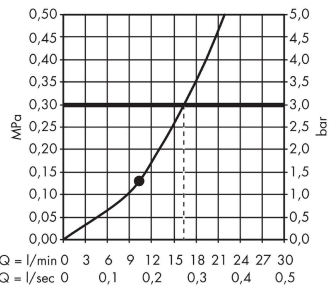

**Технология****Продукт****Чертеж**

**Raindance E**

**Верхний душ 360 1jet с потолочным подсоединением**

Поверхности : **хром** Артикульный номер: **27381000**

**График расхода воды**

Расход измерен практически с помощью соответствующей арматуры (термостат/смеситель/скрытый клапан).