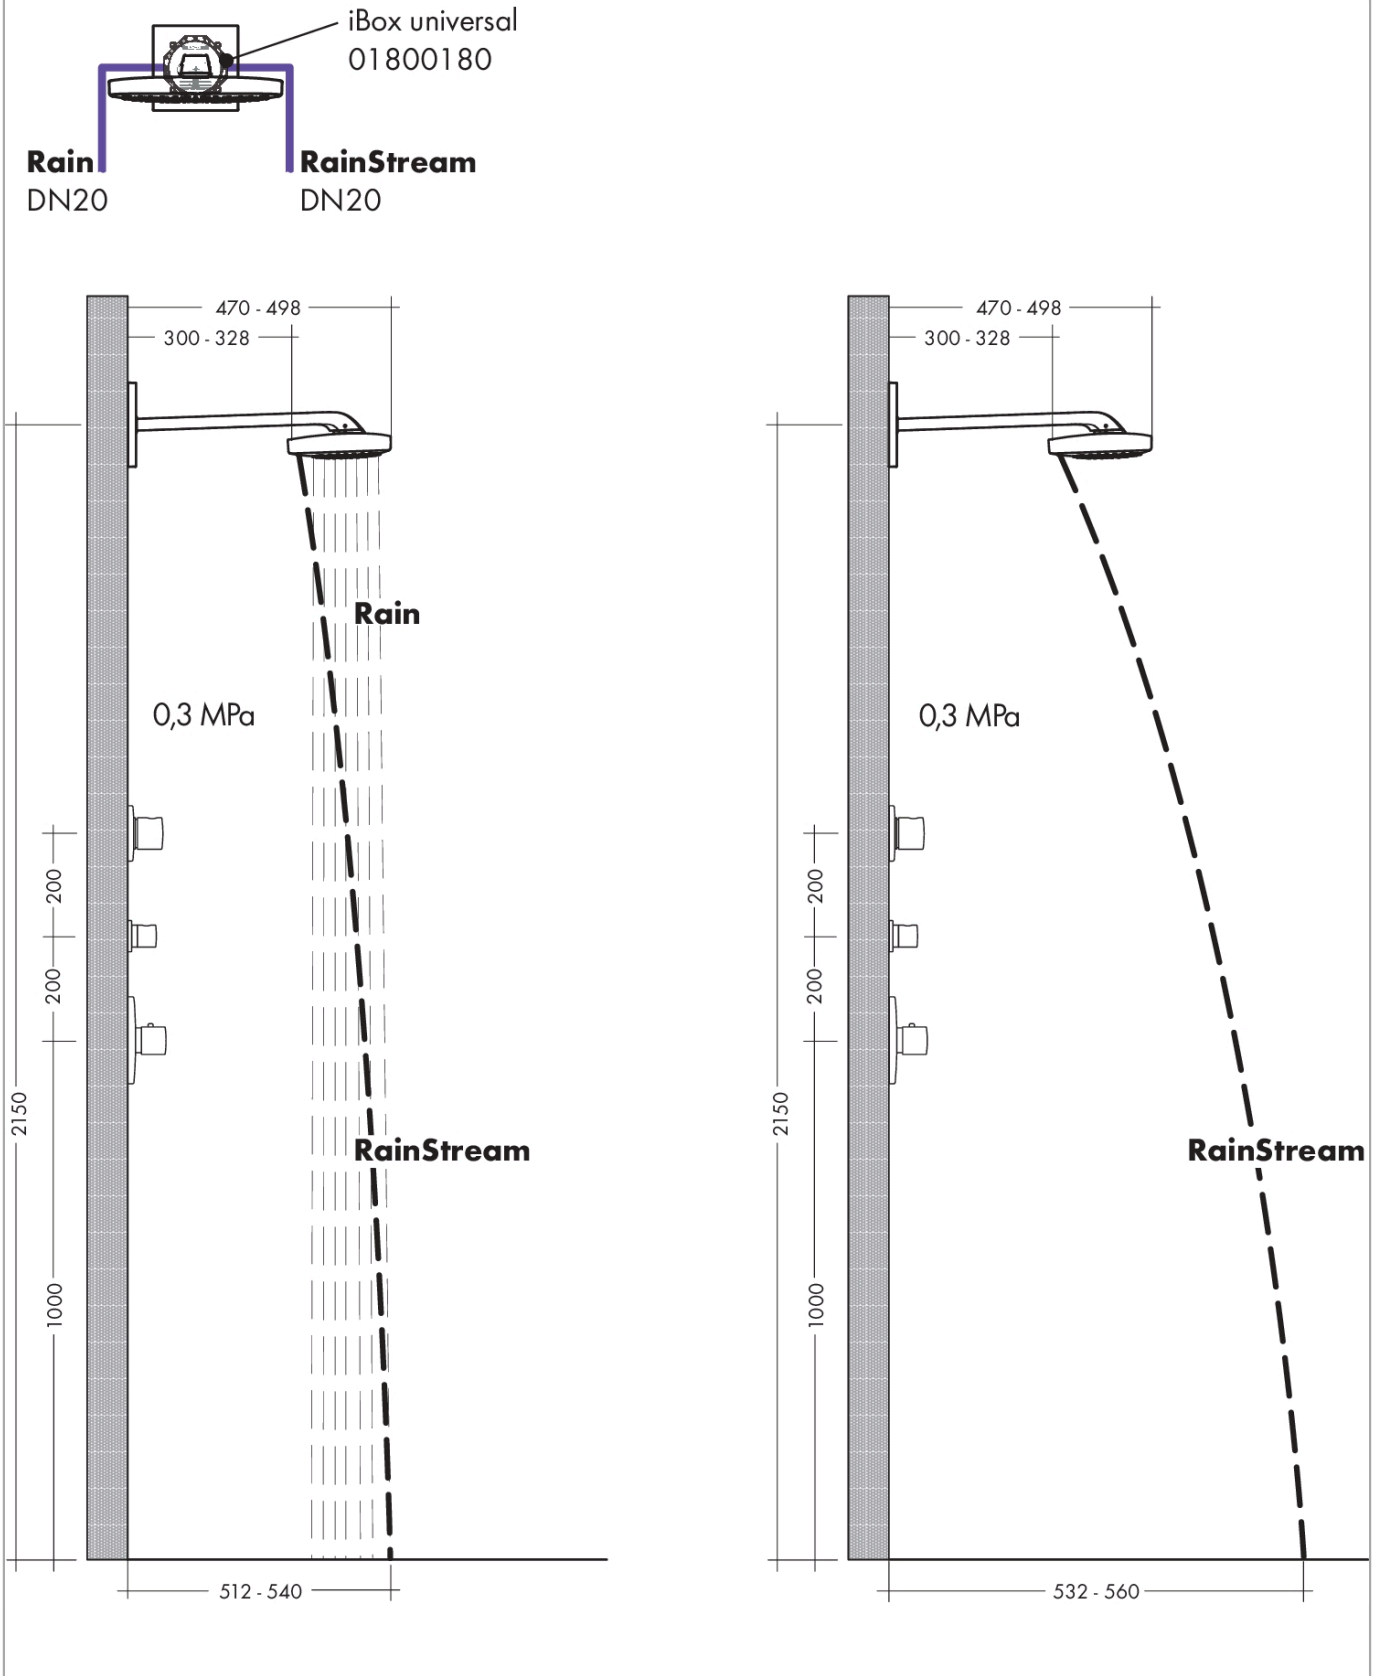

Raindance Select E

Верхний душ 300 3jet с держателем

Поверхности : **белый / хром** Артикульный номер: **26468400**

Пример монтажа