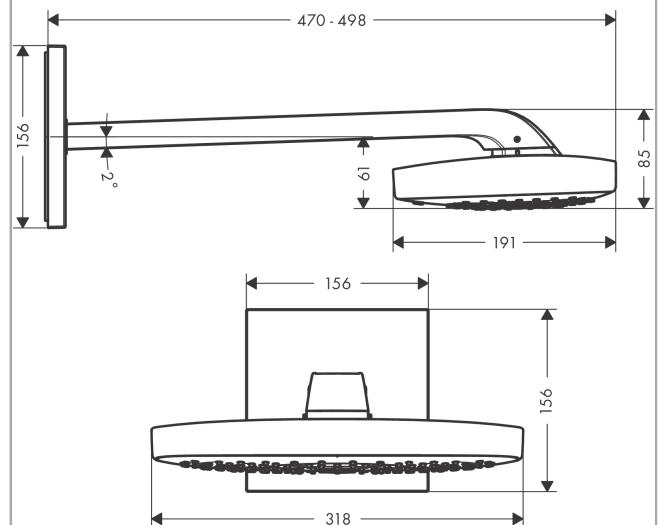

Raindance Select E

Верхний душ 300 3jet с держателем

Поверхности : **белый / хром** Артикульный номер: **26468400**

Описание

Характеристики

- состоит из: верхний душ, держатель верхнего душа
- размер душевого диска: 318 x 191 мм
- тип струи: RainAir, Rain, RainStream
- длина держателя для душа 390 мм
- максимальный расход воды при 3 бар: 22 л/мин
- расход воды для струи Rain (при 3 бар): 18 л/мин
- расход воды для струи RainAir (при 3 бар): 18 л/мин
- расход воды для струи RainStream (при 3 бар): 22 л/мин
- переключение потока между Rain и RainAir: кнопка выбора на верхнем душе
- струя RainStream активируется кнопкой Select на термостате для 3 потребителей
- поверхность душевого диска: хром или белый
- материал душевого диска: металл
- съемный душевой диск для очистки
- монтаж: стена, скрытый монтаж с помощью iBox Universal

Технология

Продукт

Чертеж