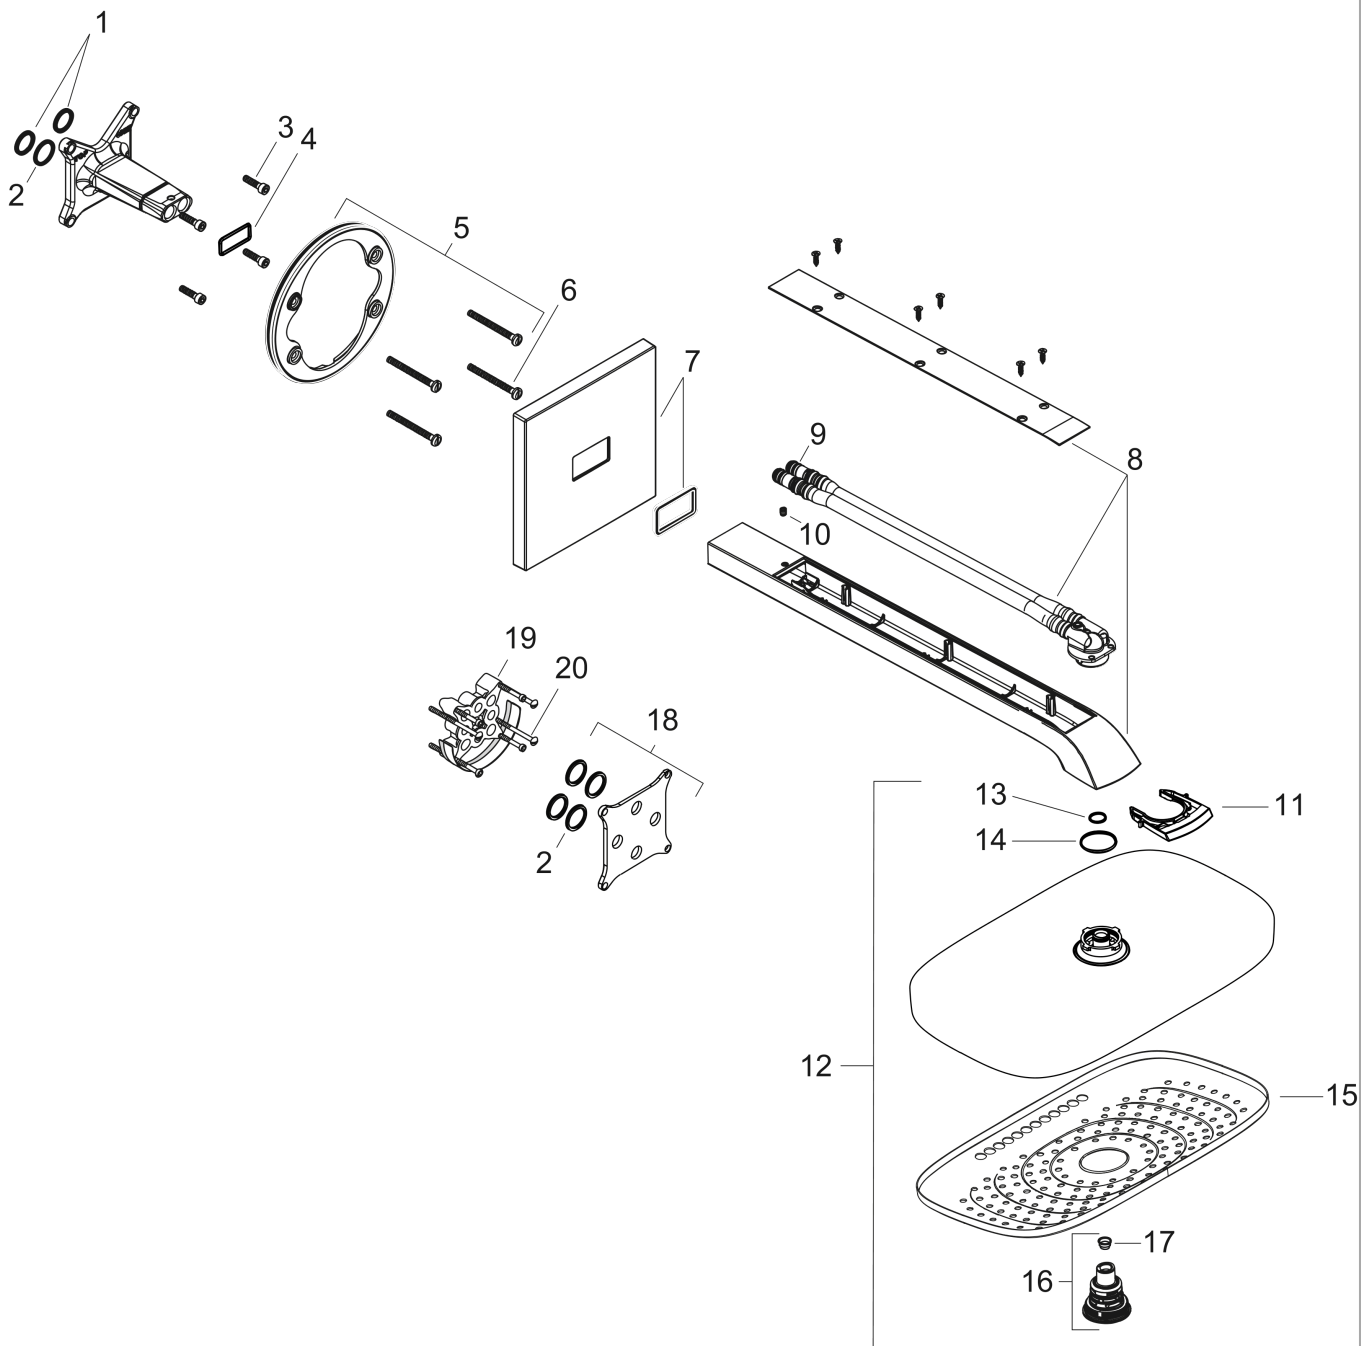

Raindance Select E

Верхний душ 300 3jet с держателем

Поверхности : **белый / хром**   Артикульный номер: **26468400**

Покомпонентное изображение

Год выпуска: >02/18

Raindance Select E

Верхний душ 300 3jet с держателем

Поверхности : **белый / хром** Артикульный номер: **26468400**

Перечень запасных частей

Год выпуска: >02/18

Позиция	Описание	Артикульный номер	PC	PU
1	O-ring 16x2	98133000	-	1
2	O-ring 18x2	98181000	-	1
3	set of screws	96525000	-	1
4	O-ring 36x2	98156000	-	1
5	holder for escutcheon	98793000	-	1
6	set of fixing screws	96454000	-	1
7	escutcheon 155 / 155 mm	98375000	-	1
8	shower arm 390 mm	92803000	-	1
9	O-ring 9x1,5	98117000	-	1
10	hollow set screw M5x6	98482000	-	1
11	cramp	98481000	-	1
12	head shower	92139400	-	1
13	O-ring 12x1,5	98430000	-	1
14	O-Ring 28x2	98194000	-	1
15	spray body	92148400	-	1
16	selector assy	98343000	-	1
17	filter	97735000	-	1
18	compensation set 1°	95521000	-	1
19	extension 25 mm	13595000	-	1
20	set of fixing screws	97747000	-	1
a	concealed item	01800180	-	1