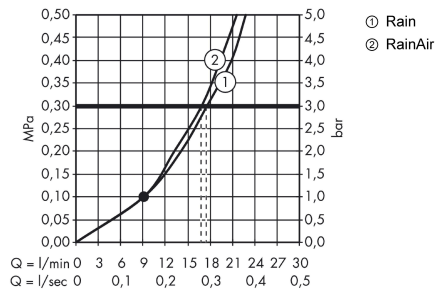

Технология**Продукт****Чертеж**

Raindance Select S

Верхний душ 240 2jet с потолочным подсоединением

Поверхности : белый / хром Артикулный номер: 26467400

График расхода воды

Q = l/min 0 3 6 9 12 15 18 21 24 27 30
Q = l/sec 0 0,1 0,2 0,3 0,4 0,5