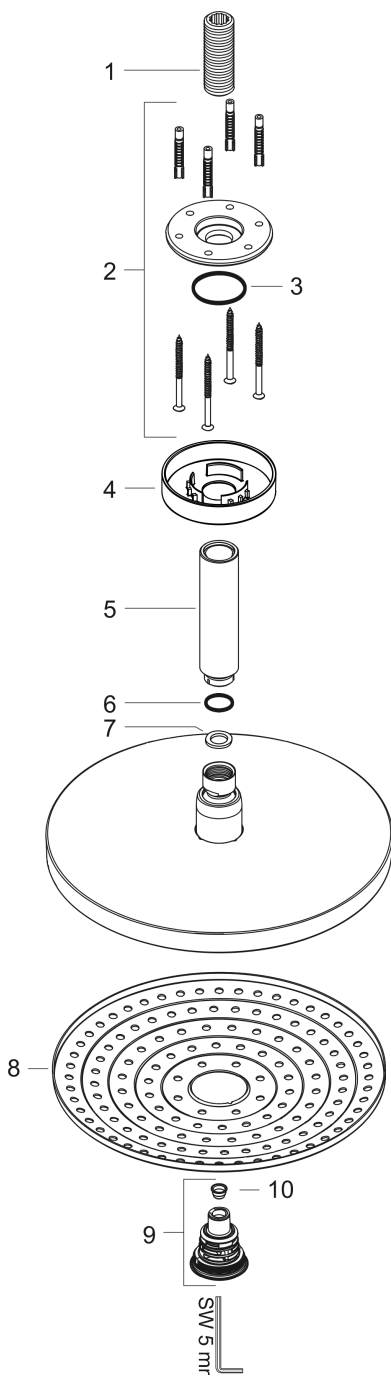

Raindance Select S
Верхний душ 240 2jet с потолочным подсоединением
Поверхности : **белый / хром**   Артикульный номер: **26467400**

Покомпонентное изображение

Год выпуска: >02/18

Raindance Select S

Верхний душ 240 2jet с потолочным подсоединением

Поверхности : **белый / хром**   Артикульный номер: **26467400**

Перечень запасных частей

Год выпуска: >02/18

Позиция	Описание	Артикульный номер	PC	PU
1	mounting kit	95208000	-	1
2	connecting thread	95188000	-	1
3	O-ring 34x2	98383000	-	1
4	escutcheon Ø 80 mm	92122000	-	1
5	shower arm	27479000	-	1
6	O-ring 16x2	98133000	-	1
7	seal	98058000	-	1
8	spray body	92291450	-	1
9	selector assy	98343000	-	1
10	filter	97735000	-	1