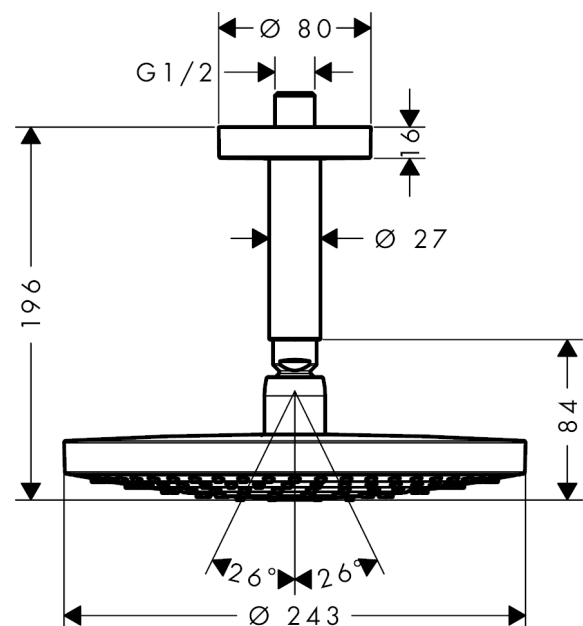

Raindance Select S**Верхний душ 240 2jet с потолочным подсоединением**Поверхности : **белый / хром** Артикульный номер: **26467400****Описание****Характеристики**

- состоит из: верхний душ, потолочное подсоединение
- размер душевого диска: 243 мм
- тип струи: RainAir, Rain
- шарнирное соединение: регулируемый угол верхнего душа
- максимальный расход воды при 3 бар: 17 л/мин
- расход воды для струи Rain (при 3 бар): 17 л/мин
- расход воды для струи RainAir (при 3 бар): 16 л / мин
- при помощи кнопки Select на верхнем душе
- поверхность душевого диска: хром или белый
- материал душевого диска: металл
- съемный душевой диск для очистки
- металлическое потолочное подсоединение
- длина потолочного подсоединения: 100 мм
- монтаж: потолок
- соединительная резьба G ½

Технология**Продукт****Чертеж**

Raindance Select S

Верхний душ 240 2jet с потолочным подсоединением

Поверхности : белый / хром Артикулный номер: 26467400

График расхода воды

Q = l/min 0 3 6 9 12 15 18 21 24 27 30
Q = l/sec 0 0,1 0,2 0,3 0,4 0,5

Расход измерен практически с помощью соответствующей арматуры (термостат/смеситель/скрытый клапан).

Raindance Select S
Верхний душ 240 2jet с потолочным подсоединением
 Поверхности : **белый / хром** Артикульный номер: **26467400**

Год выпуска: >02/18

Позиция	Описание	Артикульный номер	PC	PU
1	mounting kit	95208000	-	1
2	connecting thread	95188000	-	1
3	O-ring 34x2	98383000	-	1
4	escutcheon Ø 80 mm	92122000	-	1
5	shower arm	27479000	-	1
6	O-ring 16x2	98133000	-	1
7	seal	98058000	-	1
8	spray body	92291450	-	1
9	selector assy	98343000	-	1
10	filter	97735000	-	1