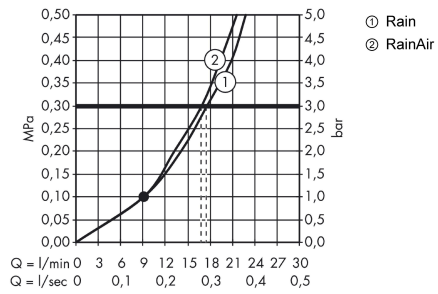

**Raindance Select S****Верхний душ 240 2jet с потолочным подсоединением**Поверхности : **хром**    Артикульный номер: **26467000****Описание****Характеристики**

- состоит из: верхний душ, потолочное подсоединение
- размер душевого диска: 243 мм
- тип струи: RainAir, Rain
- шарнирное соединение: регулируемый угол верхнего душа
- максимальный расход воды при 3 бар: 17 л/мин
- расход воды для струи Rain (при 3 бар): 17 л/мин
- расход воды для струи RainAir (при 3 бар): 16 л / мин
- при помощи кнопки Select на верхнем душе
- поверхность душевого диска: хром или белый
- материал душевого диска: металл
- съемный душевой диск для очистки
- металлическое потолочное подсоединение
- длина потолочного подсоединения: 100 мм
- монтаж: потолок
- соединительная резьба G ½

**Технология****Продукт****Чертеж**

**Raindance Select S**  
**Верхний душ 240 2jet с потолочным подсоединением**  
 Поверхности : **хром**    Артикульный номер: **26467000**

**График расхода воды**

Расход измерен практически с помощью соответствующей арматуры (термостат/смеситель/скрытый клапан).