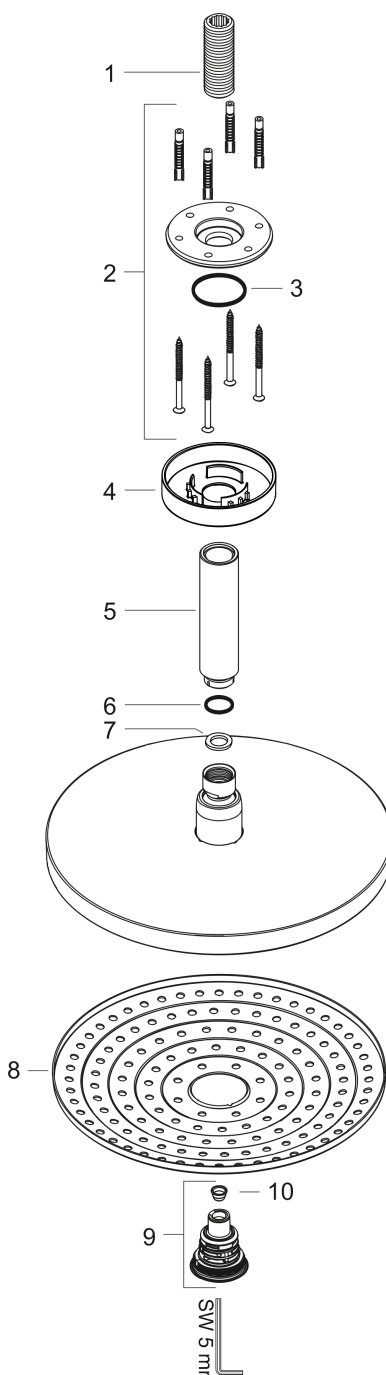

**Raindance Select S****Верхний душ 240 2jet с потолочным подсоединением**Поверхности : **хром**    Артикульный номер: **26467000****Описание****Характеристики**

- состоит из: верхний душ, потолочное подсоединение
- размер душевого диска: 243 мм
- тип струи: RainAir, Rain
- шарнирное соединение: регулируемый угол верхнего душа
- максимальный расход воды при 3 бар: 17 л/мин
- расход воды для струи Rain (при 3 бар): 17 л/мин
- расход воды для струи RainAir (при 3 бар): 16 л / мин
- при помощи кнопки Select на верхнем душе
- поверхность душевого диска: хром или белый
- материал душевого диска: металл
- съемный душевой диск для очистки
- металлическое потолочное подсоединение
- длина потолочного подсоединения: 100 мм
- монтаж: потолок
- соединительная резьба G ½

**Технология****Продукт****Чертеж**

**Raindance Select S**  
**Верхний душ 240 2jet с потолочным подсоединением**  
 Поверхности : **хром**    Артикульный номер: **26467000**

**График расхода воды**

Расход измерен практически с помощью соответствующей арматуры (термостат/смеситель/скрытый клапан).

**Raindance Select S**  
**Верхний душ 240 2jet с потолочным подсоединением**  
 Поверхности : **хром**    Артикульный номер: **26467000**

Покомпонентное изображение

Год выпуска: >02/18

**Raindance Select S**  
**Верхний душ 240 2jet с потолочным подсоединением**  
 Поверхности : **хром**    Артикульный номер: **26467000**

#### Перечень запасных частей

Год выпуска: >02/18

Позиция	Описание	Артикульный номер	PC	PU
1	connecting thread	95188000	-	1
2	mounting kit	95208000	-	1
3	O-ring 34x2	98383000	-	1
4	escutcheon Ø 80 mm	92122000	-	1
5	shower arm	27479000	-	1
6	O-ring 16x2	98133000	-	1
7	seal	98058000	-	1
8	spray body	92291000	-	1
9	selector assy	98343000	-	1
10	filter	97735000	-	1