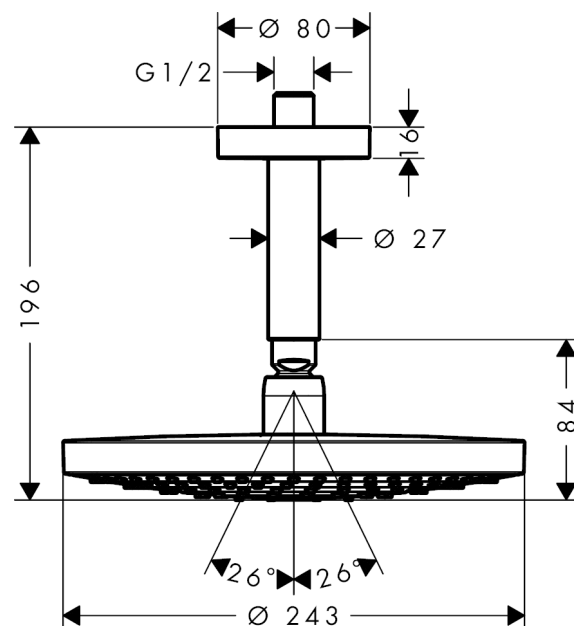

**Raindance Select S****Верхний душ 240 2jet с потолочным подсоединением**Поверхности : **хром**    Артикульный номер: **26467000****Описание****Характеристики**

- состоит из: верхний душ, потолочное подсоединение
- размер душевого диска: 243 мм
- тип струи: RainAir, Rain
- шарнирное соединение: регулируемый угол верхнего душа
- максимальный расход воды при 3 бар: 17 л/мин
- расход воды для струи Rain (при 3 бар): 17 л/мин
- расход воды для струи RainAir (при 3 бар): 16 л / мин
- при помощи кнопки Select на верхнем душе
- поверхность душевого диска: хром или белый
- материал душевого диска: металл
- съемный душевой диск для очистки
- металлическое потолочное подсоединение
- длина потолочного подсоединения: 100 мм
- монтаж: потолок
- соединительная резьба G ½

**Технология****Продукт****Чертеж**

**Raindance Select S**  
**Верхний душ 240 2jet с потолочным подсоединением**  
 Поверхности : **хром**    Артикульный номер: **26467000**

**График расхода воды**

Расход измерен практически с помощью соответствующей арматуры (термостат/смеситель/скрытый клапан).

**Raindance Select S**  
**Верхний душ 240 2jet с потолочным подсоединением**  
 Поверхности : **хром**    Артикульный номер: **26467000**

Покомпонентное изображение

Год выпуска: >02/18

**Raindance Select S**  
**Верхний душ 240 2jet с потолочным подсоединением**  
 Поверхности : **хром**    Артикульный номер: **26467000**

#### Перечень запасных частей

Год выпуска: >02/18

Позиция	Описание	Артикульный номер	PC	PU
1	connecting thread	95188000	-	1
2	mounting kit	95208000	-	1
3	O-ring 34x2	98383000	-	1
4	escutcheon Ø 80 mm	92122000	-	1
5	shower arm	27479000	-	1
6	O-ring 16x2	98133000	-	1
7	seal	98058000	-	1
8	spray body	92291000	-	1
9	selector assy	98343000	-	1
10	filter	97735000	-	1