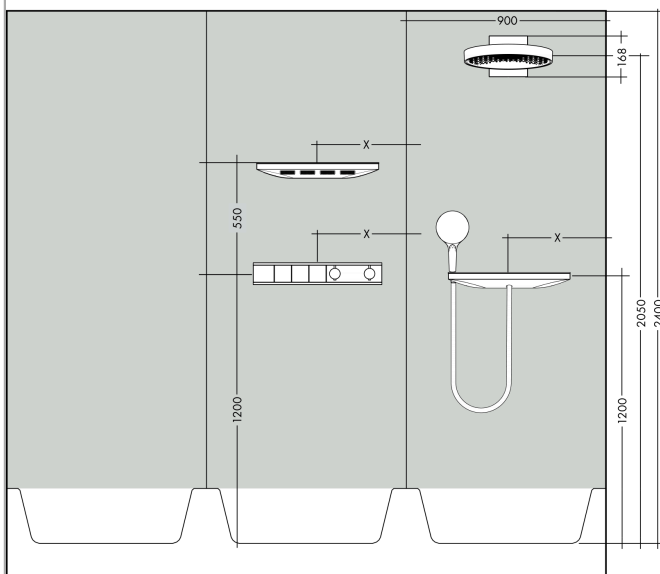

Rainfinity

Верхний душ 360 1jet с настенным креплением

Поверхности : **хром** Артикульный номер: **26230000**

Описание

Характеристики

- состоит из: верхний душ, настенный вывод
- размер душевого диска: 360 мм
- тип струи: PowderRain
- выступ 381 мм
- средний распылительный диск: 205 мм
- Регулировка душа по вертикали в пределах 10-30°
- максимальный расход воды при 3 бар: 21 л/мин
- расход воды PowderRain (при 3 барах): 21 л/мин
- поверхность душевого диска: графит
- материал душевого диска: алюминий
- съемный верхний душ для очистки
- рамка: металл
- монтаж: стена
- соединительная резьба G ½

Технология

Продукт

Чертеж

Rainfinity**Верхний душ 360 1jet с настенным креплением**Поверхности : **хром** Артикульный номер: **26230000****График расхода воды**

Расход измерен практически с помощью соответствующей арматуры (термостат/смеситель/скрытый клапан).

Rainfinity

Верхний душ 360 1jet с настенным креплением

Поверхности : **хром** Артикульный номер: **26230000**

Пример монтажа

Rainfinity

Верхний душ 360 1jet с настенным креплением

Поверхности : **хром** Артикульный номер: **26230000**

Покомпонентное изображение

Год выпуска: >07/19

Rainfinity**Верхний душ 360 1jet с настенным креплением**Поверхности : **хром** Артикульный номер: **26230000****Перечень запасных частей**

Год выпуска: >07/19