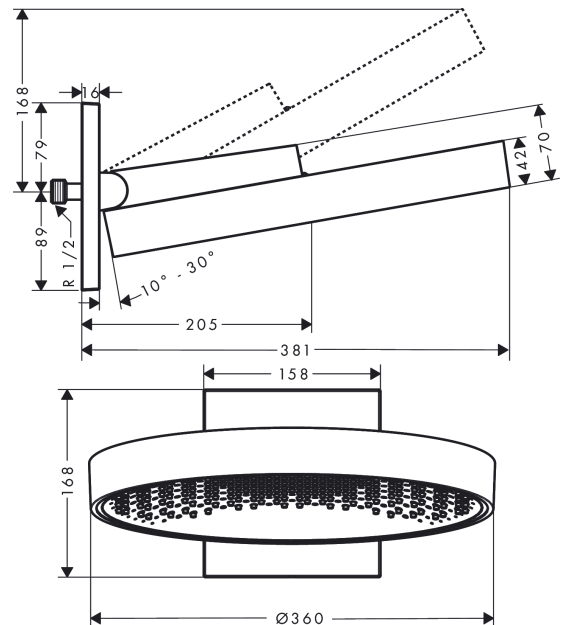

Rainfinity

Верхний душ 360 1jet с настенным креплением

Поверхности : **хром** Артикульный номер: **26230000**

Описание

Характеристики

- состоит из: верхний душ, настенный вывод
- размер душевого диска: 360 мм
- тип струи: PowderRain
- выступ 381 мм
- средний распылительный диск: 205 мм
- Регулировка душа по вертикали в пределах 10-30°
- максимальный расход воды при 3 бар: 21 л/мин
- расход воды PowderRain (при 3 барах): 21 л/мин
- поверхность душевого диска: графит
- материал душевого диска: алюминий
- съемный верхний душ для очистки
- рамка: металл
- монтаж: стена
- соединительная резьба G ½

Технология

Продукт

Чертеж

Rainfinity**Верхний душ 360 1jet с настенным креплением**Поверхности : **хром** Артикульный номер: **26230000****График расхода воды**

Расход измерен практически с помощью соответствующей арматуры (термостат/смеситель/скрытый клапан).

Покомпонентное изображение

Год выпуска: >07/19

Rainfinity**Верхний душ 360 1jet с настенным креплением**Поверхности : **хром** Артикульный номер: **26230000****Перечень запасных частей**

Год выпуска: >07/19

Позиция	Описание	Артикульный номер	PC	PU
1	head shower	93666000	-	1
2	cover	93524000	-	1
3	cramp	93525000	-	1
4	escutcheon	93523000	-	1
5	O-ring 9x2	98119000	-	1
6	filter packing	93774000	-	1
7	O-ring 13x2,5	98428000	-	1