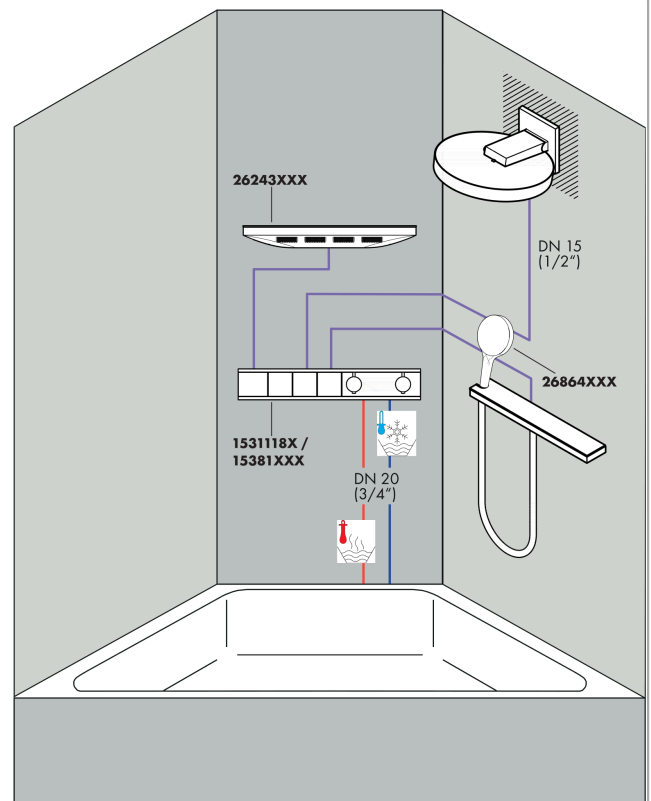

Rainfinity

Верхний душ 360 1jet с настенным креплением

Поверхности : **хром**   Артикульный номер: **26230000**

Пример монтажа