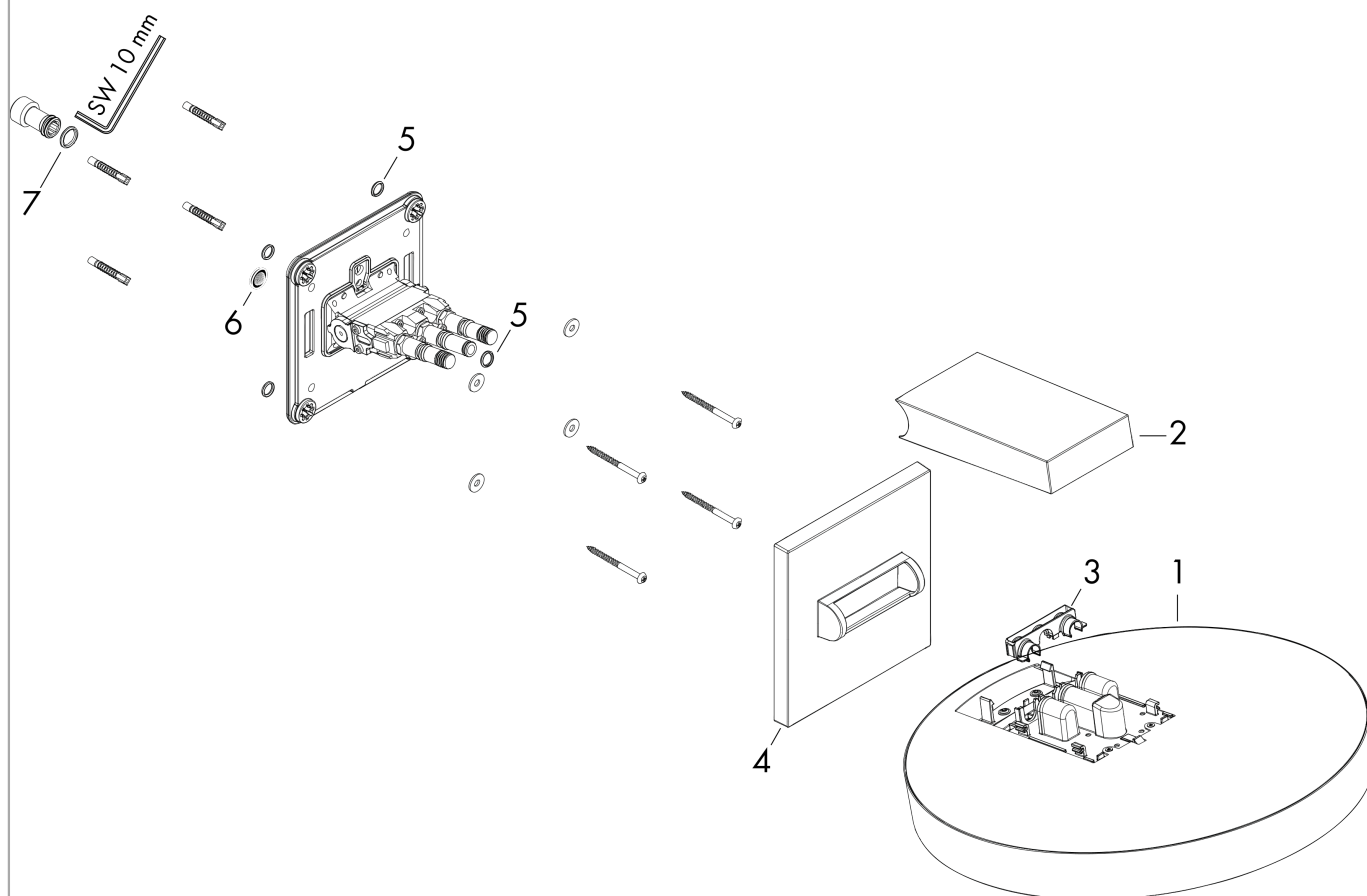

Rainfinity

Верхний душ 360 1jet с настенным креплением

Поверхности : **хром**   Артикульный номер: **26230000**

Покомпонентное изображение

Год выпуска: >07/19

Rainfinity

Верхний душ 360 1jet с настенным креплением

Поверхности : **хром**   Артикульный номер: **26230000**

Перечень запасных частей

Год выпуска: >07/19

Позиция	Описание	Артикульный номер	PC	PU
1	head shower	93666000	-	1
2	cover	93524000	-	1
3	cramp	93525000	-	1
4	escutcheon	93523000	-	1
5	O-ring 9x2	98119000	-	1
6	filter packing	93774000	-	1
7	O-ring 13x2,5	98428000	-	1