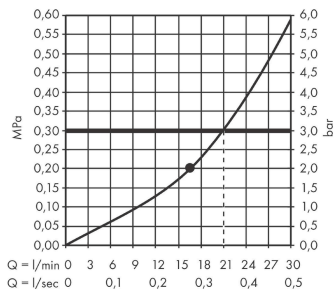

Rainfinity

Верхний душ 360 1jet с настенным креплением

Поверхности : **хром** Артикульный номер: **26230000**

Описание

Характеристики

- состоит из: верхний душ, настенный вывод
- размер душевого диска: 360 мм
- тип струи: PowderRain
- выступ 381 мм
- средний распылительный диск: 205 мм
- Регулировка душа по вертикали в пределах 10-30°
- максимальный расход воды при 3 бар: 21 л/мин
- расход воды PowderRain (при 3 барах): 21 л/мин
- поверхность душевого диска: графит
- материал душевого диска: алюминий
- съемный верхний душ для очистки
- рамка: металл
- монтаж: стена
- соединительная резьба G ½

Технология

Продукт

Чертеж

Rainfinity**Верхний душ 360 1jet с настенным креплением**Поверхности : **хром** Артикульный номер: **26230000****График расхода воды**

Расход измерен практически с помощью соответствующей арматуры (термостат/смеситель/скрытый клапан).