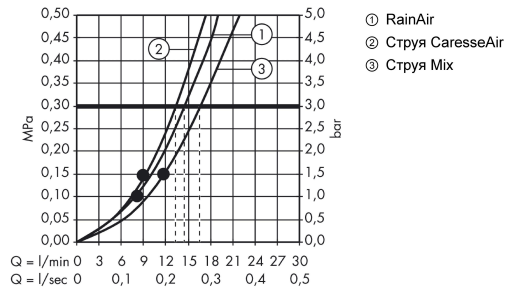

Технология**Продукт****Чертеж**

Raindance Select S

Душевой набор 150 3jet со штангой 90 см и мыльницей

Поверхности : белый / хром Артикульный номер: 27803400

График расхода воды

Расход измерен практически с помощью соответствующей арматуры (термостат/смеситель/скрытый клапан).