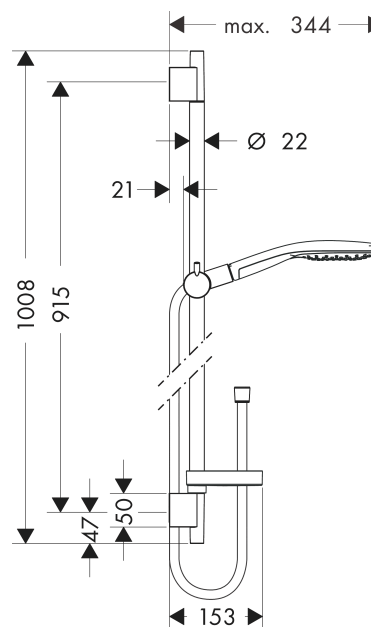

Raindance Select S**Душевой набор 150 3jet со штангой 90 см и мыльницей**Поверхности : **белый / хром** Артикульный номер: **27803400****Описание****Характеристики**

- состоит из: ручной душ, душевая штанга, шланг для душа, ползунок, мыльница
- размер душевого диска: 150 мм
- тип струи: RainAir, CaresseAir, Mix
- удобное переключение типов струи с помощью кнопки Select
- со стороны душа упорный подшипник, предотвращающий перекручивание душевого шланга
- держатель ручного душа регулируется в пределах 90°, поворачивается вправо и влево, перемещается вверх и вниз
- максимальный расход воды при 3 бар: 16 л/мин
- диаметр штанги: 22 мм
- профиль вертикальной трубки: круглая
- хромированные настенные крепления из пластика
- настенный монтаж: крепление с помощью шурупов

Технология**Продукт****Чертеж**

Raindance Select S

Душевой набор 150 3jet со штангой 90 см и мыльницей

Поверхности : белый / хром Артикульный номер: 27803400

График расхода воды

Расход измерен практически с помощью соответствующей арматуры (термостат/смеситель/скрытый клапан).

Поверхности : белый / хром Артикульный номер: 27803400

Покомпонентное изображение

Год выпуска: >06/11

Raindance Select S**Душевой набор 150 3jet со штангой 90 см и мыльницей**Поверхности : **белый / хром** Артикульный номер: **27803400****Перечень запасных частей**

Год выпуска: >06/11

Позиция	Описание	Артикульный номер	PC	PU
1	cover	97709000	-	1
2	support, assy	97651000	-	1
3	tile-matching-disk	97450000	-	1
4	wall support	96275000	-	1
5	mounting set	96179000	-	1
6	shower hose Isiflex'B 1,60 m	28276000	-	1
7	shelf Casetta'S	28679000	-	1
8	clips for Casetta, Ø 22 mm	98717000	-	1
9	handshower	28587400	-	1
10	filter packing	94246000	-	1