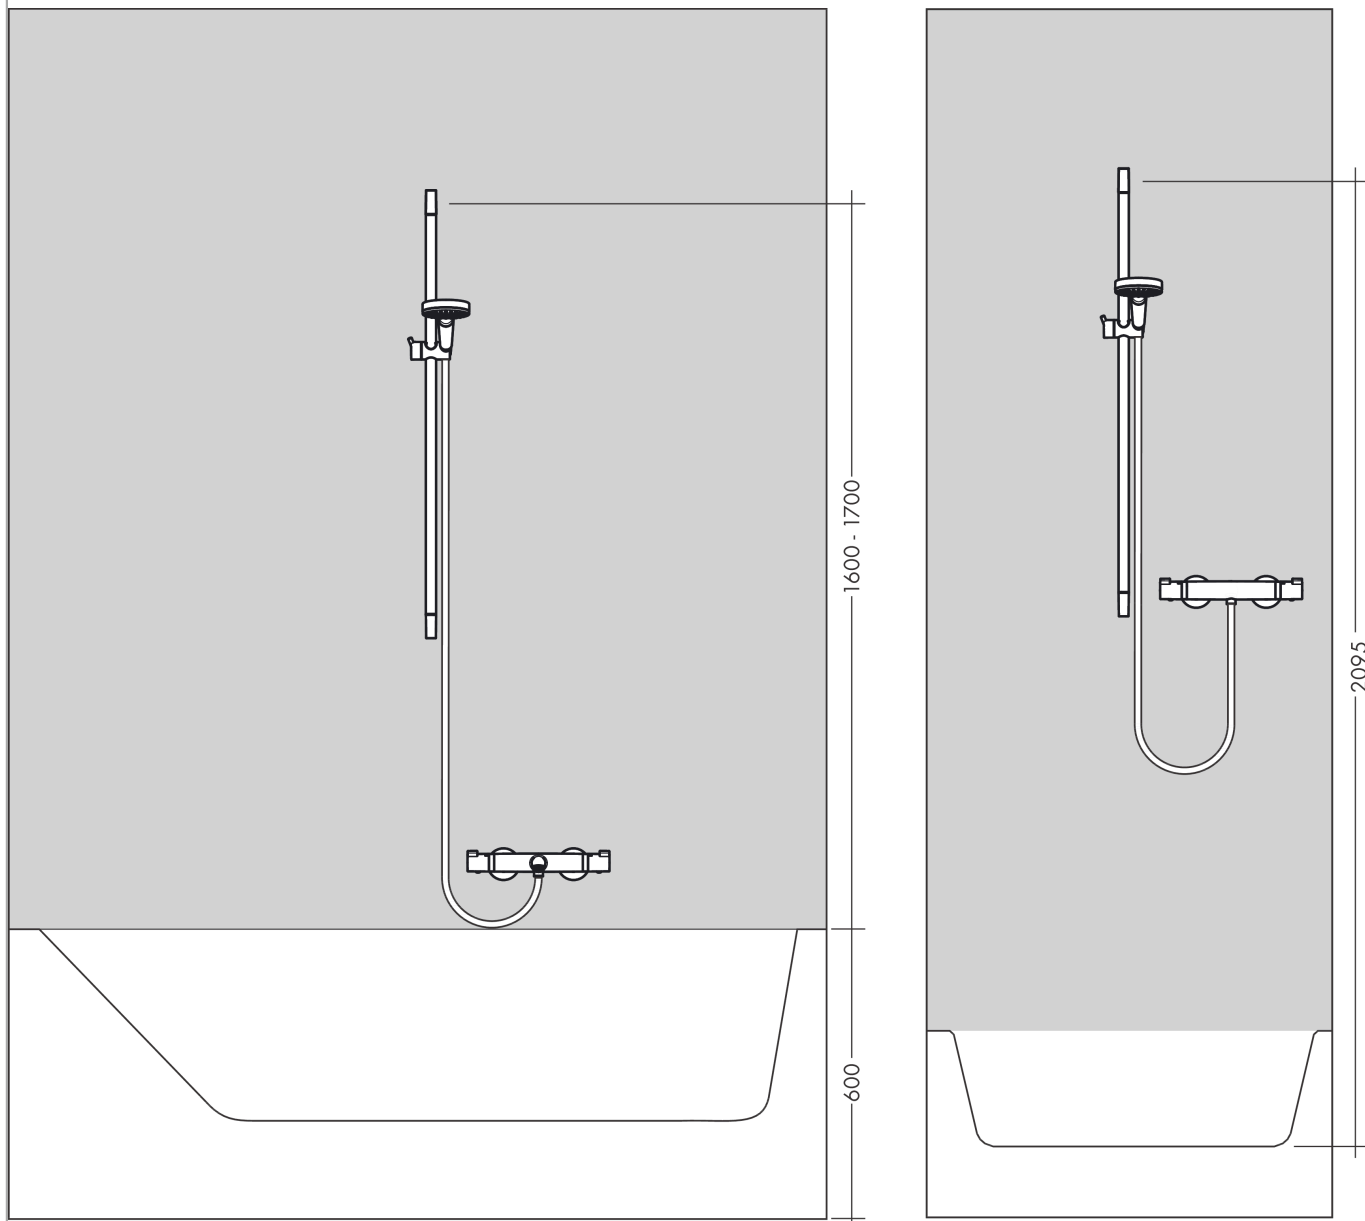

Raindance Select S**Душевой набор 150 3jet со штангой 90 см и мыльницей**Поверхности : **белый / хром** Артикульный номер: **27803400****Описание****Характеристики**

- состоит из: ручной душ, душевая штанга, шланг для душа, ползунок, мыльница
- размер душевого диска: 150 мм
- тип струи: RainAir, CaresseAir, Mix
- удобное переключение типов струи с помощью кнопки Select
- со стороны душа упорный подшипник, предотвращающий перекручивание душевого шланга
- держатель ручного душа регулируется в пределах 90°, поворачивается вправо и влево, перемещается вверх и вниз
- максимальный расход воды при 3 бар: 16 л/мин
- диаметр штанги: 22 мм
- профиль вертикальной трубки: круглая
- хромированные настенные крепления из пластика
- настенный монтаж: крепление с помощью шурупов

Технология**Продукт****Чертеж**

Raindance Select S

Душевой набор 150 3jet со штангой 90 см и мыльницей

Поверхности : белый / хром Артикульный номер: 27803400

График расхода воды

Расход измерен практически с помощью соответствующей арматуры (термостат/смеситель/скрытый клапан).

Raindance Select S

Душевой набор 150 3jet со штангой 90 см и мыльницей

Поверхности : **белый / хром** Артикульный номер: **27803400**

Пример монтажа

Raindance Select S

Душевой набор 150 3jet со штангой 90 см и мыльницей

Год выпуска: >06/11

Позиция	Описание	Артикульный номер	PC	PU
1	cover	97709000	-	1
2	support, assy	97651000	-	1
3	tile-matching-disk	97450000	-	1
4	wall support	96275000	-	1
5	mounting set	96179000	-	1
6	shower hose Isiflex'B 1,60 m	28276000	-	1
7	shelf Casetta'S	28679000	-	1
8	clips for Casetta, Ø 22 mm	98717000	-	1
9	handshower	28587400	-	1
10	filter packing	94246000	-	1