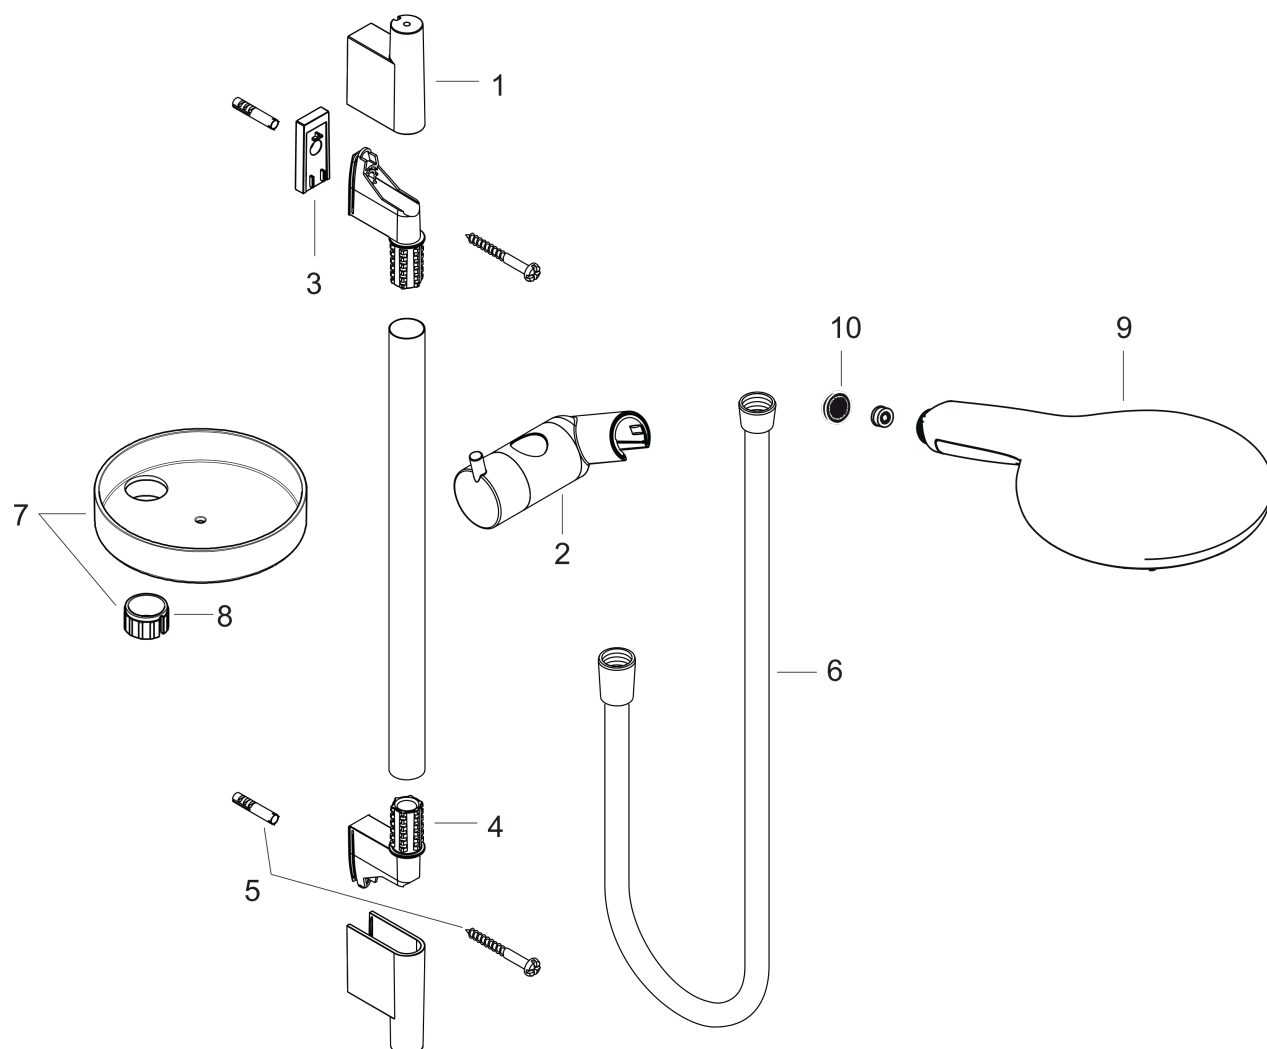

Raindance Select S**Душевой набор 150 3jet со штангой 90 см и мыльницей**Поверхности : **белый / хром** Артикульный номер: **27803400****Описание****Характеристики**

- состоит из: ручной душ, душевая штанга, шланг для душа, ползунок, мыльница
- размер душевого диска: 150 мм
- тип струи: RainAir, CaresseAir, Mix
- удобное переключение типов струи с помощью кнопки Select
- со стороны душа упорный подшипник, предотвращающий перекручивание душевого шланга
- держатель ручного душа регулируется в пределах 90°, поворачивается вправо и влево, перемещается вверх и вниз
- максимальный расход воды при 3 бар: 16 л/мин
- диаметр штанги: 22 мм
- профиль вертикальной трубки: круглая
- хромированные настенные крепления из пластика
- настенный монтаж: крепление с помощью шурупов

Raindance Select S

Душевой набор 150 3jet со штангой 90 см и мыльницей

Поверхности : **белый / хром** Артикульный номер: **27803400**

Пример монтажа

Raindance Select S

Душевой набор 150 3jet со штангой 90 см и мыльницей

Поверхности : белый / хром Артикульный номер: 27803400

Покомпонентное изображение

Год выпуска: >06/11

Raindance Select S**Душевой набор 150 3jet со штангой 90 см и мыльницей**Поверхности : **белый / хром** Артикульный номер: **27803400****Перечень запасных частей**

Год выпуска: >06/11

Позиция	Описание	Артикульный номер	PC	PU
1	cover	97709000	-	1
2	support, assy	97651000	-	1
3	tile-matching-disk	97450000	-	1
4	wall support	96275000	-	1
5	mounting set	96179000	-	1
6	shower hose Isiflex'B 1,60 m	28276000	-	1
7	shelf Casetta'S	28679000	-	1
8	clips for Casetta, Ø 22 mm	98717000	-	1
9	handshower	28587400	-	1
10	filter packing	94246000	-	1