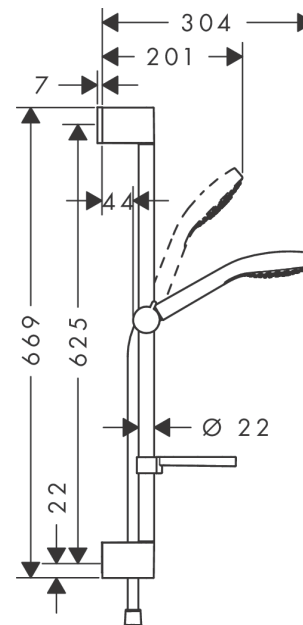

Croma Select E**Душевой набор Vario со штангой 65 см и мыльницей**Поверхности : **белый / хром** Артикульный номер: **26586400****Описание****Характеристики**

- состоит из: ручной душ, душевая штанга, шланг для душа, ползунок, мыльница
- размер душевого диска: 110 мм
- тип струи: Turbo Rain, IntenseRain, Rain
- удобное переключение типов струи с помощью кнопки Select
- со стороны душа упорный подшипник, предотвращающий перекручивание душевого шланга
- угол наклона может изменяться до 45°
- максимальный расход воды при 3 бар: 15 л/мин
- диаметр штанги: 22 мм
- профиль вертикальной трубки: круглая
- хромированные настенные крепления из пластика
- настенный монтаж: крепление с помощью шурупов

Технология**Продукт****Чертеж**

Croma Select E

Душевой набор Vario со штангой 65 см и мыльницей

Поверхности : белый / хром Артикульный номер: 26586400

Пример монтажа

Croma Select E

Душевой набор Vario со штангой 65 см и мыльницей

Поверхности : белый / хром Артикульный номер: 26586400

Покомпонентное изображение

Год выпуска: >01/15

Croma Select E

Душевой набор Vario со штангой 65 см и мыльницей

Поверхности : **белый / хром** Артикульный номер: **26586400**

Перечень запасных частей

Год выпуска: >01/15

Позиция	Описание	Артикульный номер	PC	PU
1	cover	95217000	-	1
2	tile-matching-disk	97450000	-	1
3	wall support	95218000	-	1
4	mounting set	96179000	-	1
5	support, assy	92366000	-	1
6	handshower	26812400	-	1
7	filter insert	97708000	-	1
8	soap dish	26519000	-	1
9	shower hose Isiflex'B 1,60 m	28276000	-	1
10	seal	98058000	-	1