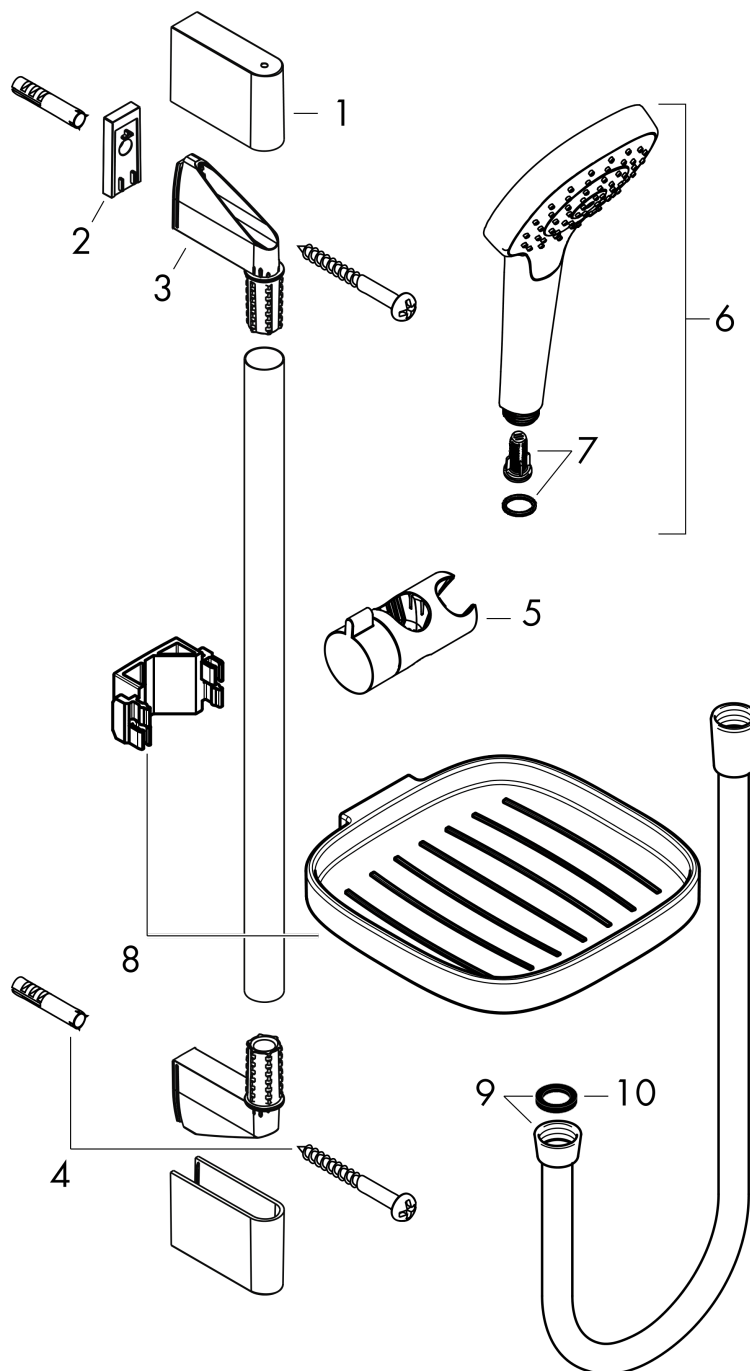

Croma Select E**Душевой набор Vario со штангой 65 см и мыльницей**Поверхности : **белый / хром** Артикульный номер: **26586400****Описание****Характеристики**

- состоит из: ручной душ, душевая штанга, шланг для душа, ползунок, мыльница
- размер душевого диска: 110 мм
- тип струи: Turbo Rain, IntenseRain, Rain
- удобное переключение типов струи с помощью кнопки Select
- со стороны душа упорный подшипник, предотвращающий перекручивание душевого шланга
- угол наклона может изменяться до 45°
- максимальный расход воды при 3 бар: 15 л/мин
- диаметр штанги: 22 мм
- профиль вертикальной трубки: круглая
- хромированные настенные крепления из пластика
- настенный монтаж: крепление с помощью шурупов

Технология**Продукт****Чертеж**

Croma Select E

Душевой набор Vario со штангой 65 см и мыльницей

Поверхности : белый / хром Артикульный номер: 26586400

Пример монтажа

Croma Select E

Душевой набор Vario со штангой 65 см и мыльницей

Поверхности : белый / хром Артикульный номер: 26586400

Покомпонентное изображение

Год выпуска: >01/15

Croma Select E

Душевой набор Vario со штангой 65 см и мыльницей

Поверхности : **белый / хром** Артикульный номер: **26586400**

Перечень запасных частей

Год выпуска: >01/15

Позиция	Описание	Артикульный номер	PC	PU
1	cover	95217000	-	1
2	tile-matching-disk	97450000	-	1
3	wall support	95218000	-	1
4	mounting set	96179000	-	1
5	support, assy	92366000	-	1
6	handshower	26812400	-	1
7	filter insert	97708000	-	1
8	soap dish	26519000	-	1
9	shower hose Isiflex'B 1,60 m	28276000	-	1
10	seal	98058000	-	1