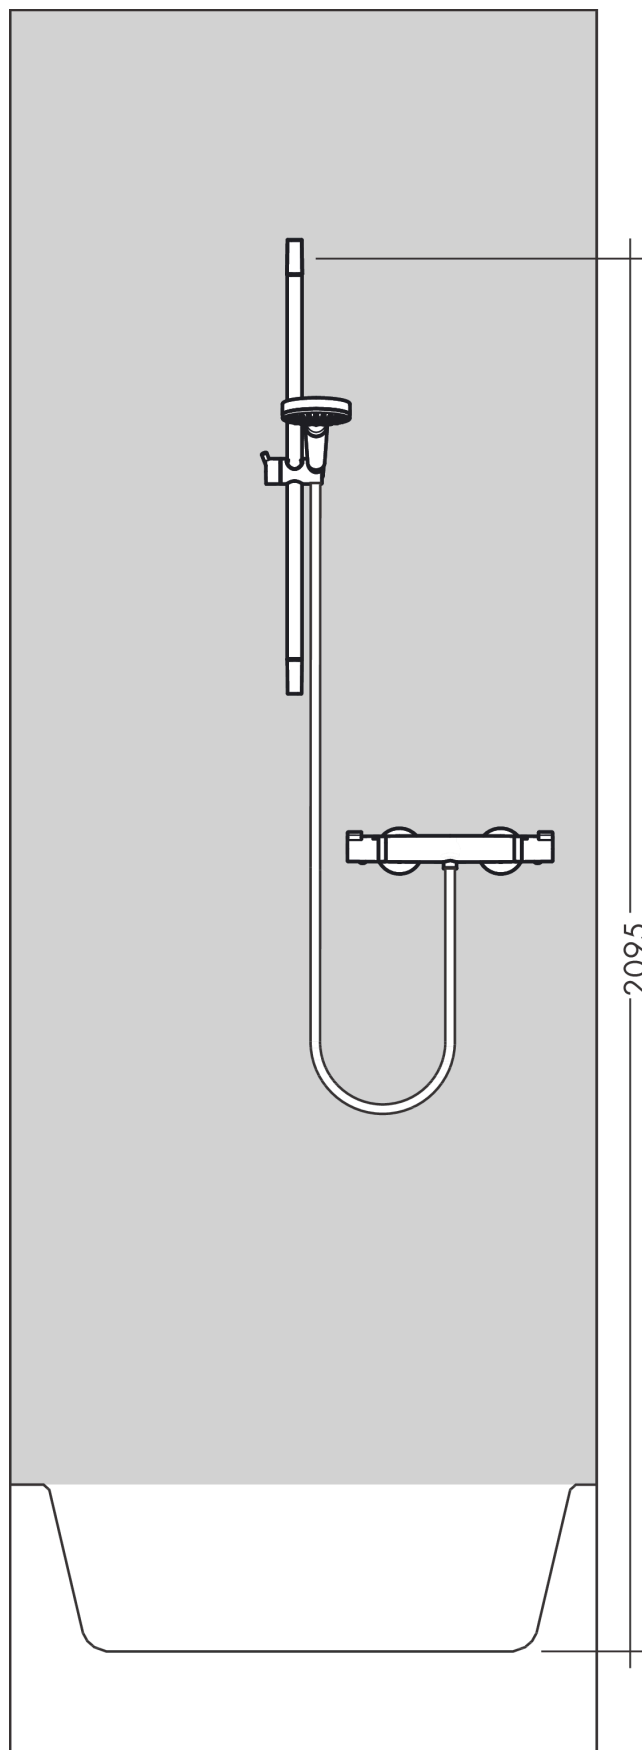

Croma Select E**Душевой набор Vario со штангой 65 см и мыльницей**Поверхности : **белый / хром** Артикульный номер: **26586400****Описание****Характеристики**

- состоит из: ручной душ, душевая штанга, шланг для душа, ползунок, мыльница
- размер душевого диска: 110 мм
- тип струи: Turbo Rain, IntenseRain, Rain
- удобное переключение типов струи с помощью кнопки Select
- со стороны душа упорный подшипник, предотвращающий перекручивание душевого шланга
- угол наклона может изменяться до 45°
- максимальный расход воды при 3 бар: 15 л/мин
- диаметр штанги: 22 мм
- профиль вертикальной трубки: круглая
- хромированные настенные крепления из пластика
- настенный монтаж: крепление с помощью шурупов

Технология**Продукт****Чертеж**

Croma Select E

Душевой набор Vario со штангой 65 см и мыльницей

Поверхности : белый / хром Артикульный номер: 26586400

Пример монтажа

Croma Select E

Душевой набор Vario со штангой 65 см и мыльницей

Поверхности : белый / хром Артикульный номер: 26586400

Покомпонентное изображение

Год выпуска: >01/15

Croma Select E

Душевой набор Vario со штангой 65 см и мыльницей

Поверхности : **белый / хром** Артикульный номер: **26586400**

Перечень запасных частей

Год выпуска: >01/15

Позиция	Описание	Артикульный номер	PC	PU
1	cover	95217000	-	1
2	tile-matching-disk	97450000	-	1
3	wall support	95218000	-	1
4	mounting set	96179000	-	1
5	support, assy	92366000	-	1
6	handshower	26812400	-	1
7	filter insert	97708000	-	1
8	soap dish	26519000	-	1
9	shower hose Isiflex'B 1,60 m	28276000	-	1
10	seal	98058000	-	1