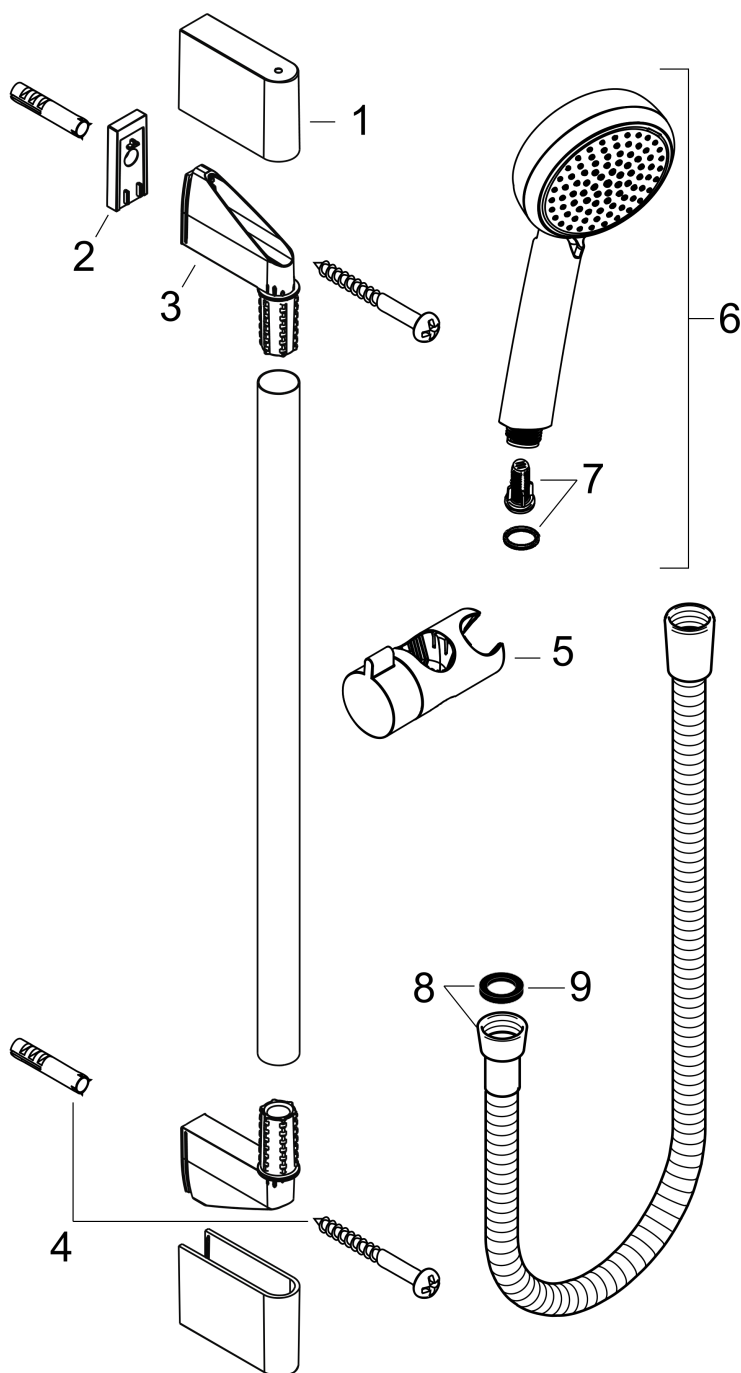

Crometta 100**Душевой набор Vario со штангой 90 см**Поверхности : **белый / хром** Артикульный номер: **26657400****Описание****Характеристики**

- состоит из: ручной душ, душевая штанга, шланг для душа, ползунок
- размер душевого диска: 100 мм
- тип струи: Rain, обычная, Shampoo, массажная
- переключение типов струи с помощью вращающегося душевого диска
- угол наклона может изменяться до 45°
- максимальный расход воды при 3 бар: 18 л/мин
- диаметр штанги: 22 мм
- профиль вертикальной трубки: круглая
- хромированные настенные крепления из пластика
- настенный монтаж: крепление с помощью шурупов

Технология**Продукт****Чертеж**

Crometta 100

Душевой набор Vario со штангой 90 см

Поверхности : белый / хром Артикульный номер: 26657400

Пример монтажа

Crometta 100

Душевой набор Vario со штангой 90 см

Поверхности : белый / хром Артикульный номер: 26657400

Покомпонентное изображение

Год выпуска: >10/14

Crometta 100

Душевой набор Vario со штангой 90 см

Поверхности : белый / хром Артикульный номер: 26657400

Перечень запасных частей

Год выпуска: >10/14

Позиция	Описание	Артикульный номер	PC	PU
1	cover	95217000	-	1
2	tile-matching-disk	97450000	-	1
3	wall support	95218000	-	1
4	mounting set	96179000	-	1
5	support, assy	92366000	-	1
6	handshower	26824400	-	1
7	filter insert	97708000	-	1
8	shower hose Metaflex'C 1,60 m	28266000	-	1
9	seal	98058000	-	1