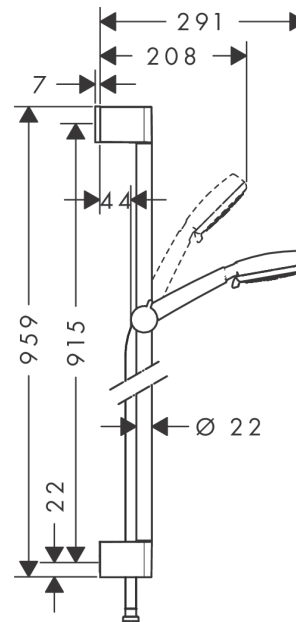

Crometta 100**Душевой набор Vario со штангой 90 см**Поверхности : **белый / хром** Артикульный номер: **26657400****Описание****Характеристики**

- состоит из: ручной душ, душевая штанга, шланг для душа, ползунок
- размер душевого диска: 100 мм
- тип струи: Rain, обычная, Shampoo, массажная
- переключение типов струи с помощью вращающегося душевого диска
- угол наклона может изменяться до 45°
- максимальный расход воды при 3 бар: 18 л/мин
- диаметр штанги: 22 мм
- профиль вертикальной трубки: круглая
- хромированные настенные крепления из пластика
- настенный монтаж: крепление с помощью шурупов

Технология**Продукт****Чертеж**

Crometta 100

Душевой набор Vario со штангой 90 см

Поверхности : белый / хром Артикульный номер: 26657400

Пример монтажа

Crometta 100

Душевой набор Vario со штангой 90 см

Поверхности : белый / хром Артикульный номер: 26657400

Покомпонентное изображение

Год выпуска: >10/14

Crometta 100

Душевой набор Vario со штангой 90 см

Поверхности : белый / хром Артикульный номер: 26657400

Перечень запасных частей

Год выпуска: >10/14

Позиция	Описание	Артикульный номер	PC	PU
1	cover	95217000	-	1
2	tile-matching-disk	97450000	-	1
3	wall support	95218000	-	1
4	mounting set	96179000	-	1
5	support, assy	92366000	-	1
6	handshower	26824400	-	1
7	filter insert	97708000	-	1
8	shower hose Metaflex'C 1,60 m	28266000	-	1
9	seal	98058000	-	1