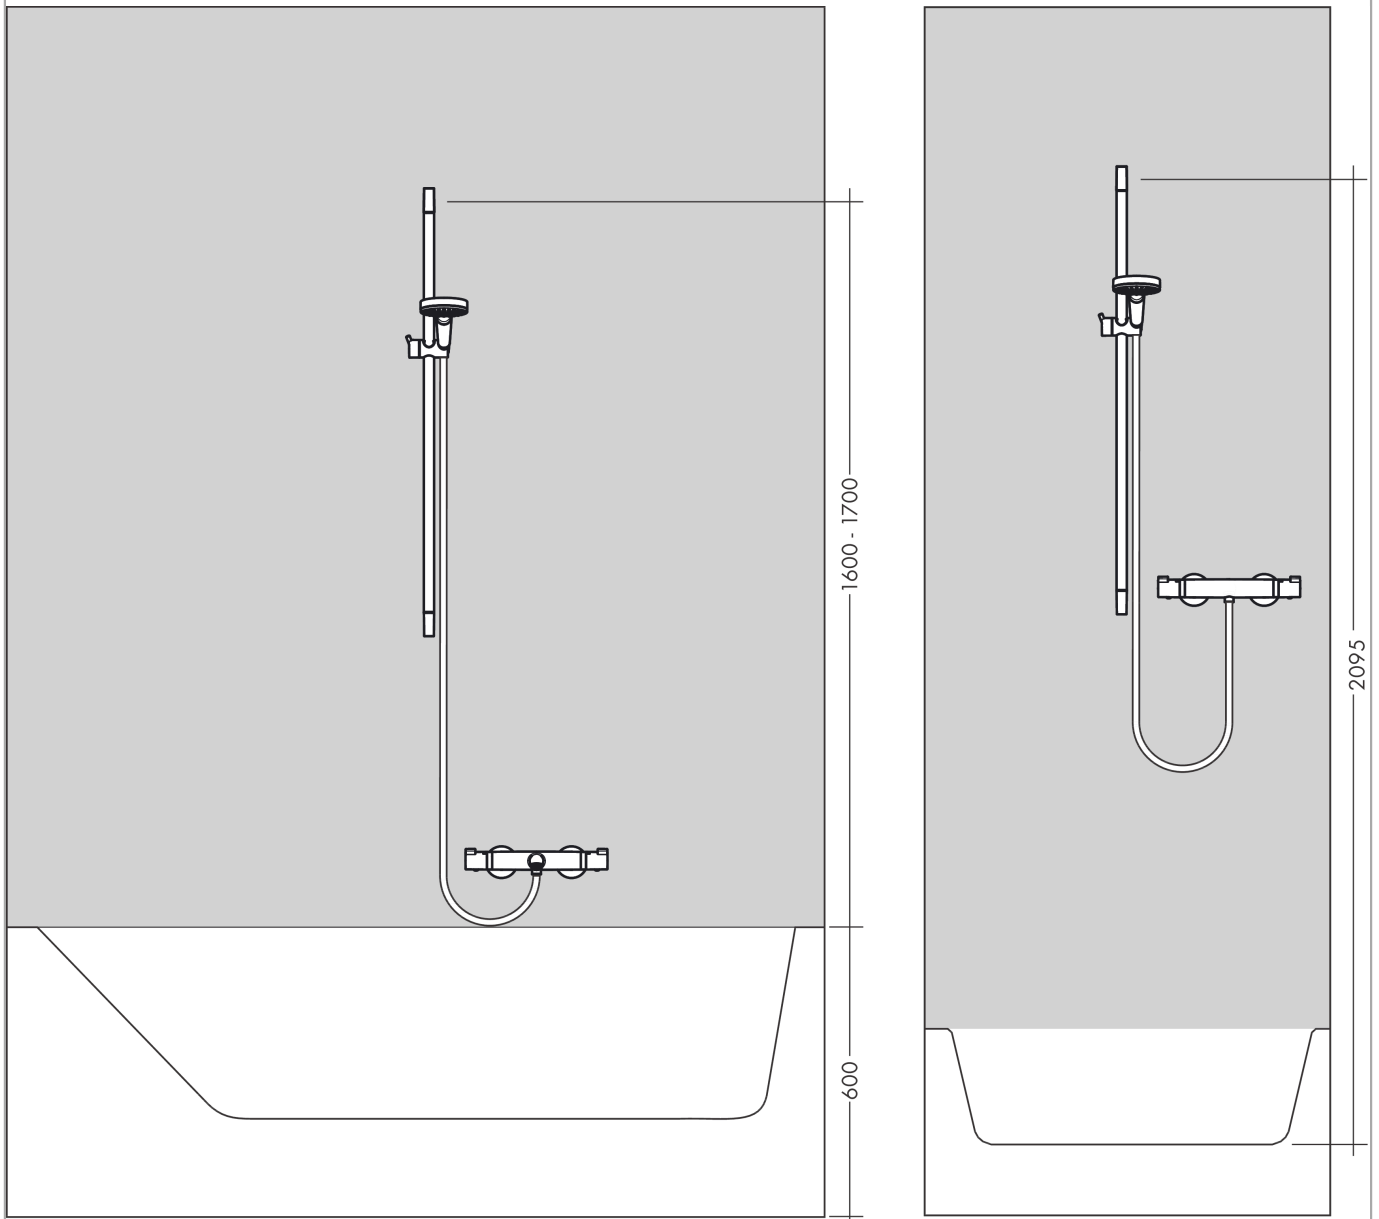

Crometta 100**Душевой набор Vario со штангой 90 см**Поверхности : **белый / хром** Артикульный номер: **26657400****Описание****Характеристики**

- состоит из: ручной душ, душевая штанга, шланг для душа, ползунок
- размер душевого диска: 100 мм
- тип струи: Rain, обычная, Shampoo, массажная
- переключение типов струи с помощью вращающегося душевого диска
- угол наклона может изменяться до 45°
- максимальный расход воды при 3 бар: 18 л/мин
- диаметр штанги: 22 мм
- профиль вертикальной трубки: круглая
- хромированные настенные крепления из пластика
- настенный монтаж: крепление с помощью шурупов

Технология**Продукт****Чертеж**

Crometta 100

Душевой набор Vario со штангой 90 см

Поверхности : белый / хром Артикульный номер: 26657400

Пример монтажа

Crometta 100

Душевой набор Vario со штангой 90 см

Поверхности : белый / хром Артикульный номер: 26657400

Покомпонентное изображение

Год выпуска: >10/14

Crometta 100

Душевой набор Vario со штангой 90 см

Поверхности : белый / хром Артикульный номер: 26657400

Перечень запасных частей

Год выпуска: >10/14

Позиция	Описание	Артикульный номер	PC	PU
1	cover	95217000	-	1
2	tile-matching-disk	97450000	-	1
3	wall support	95218000	-	1
4	mounting set	96179000	-	1
5	support, assy	92366000	-	1
6	handshower	26824400	-	1
7	filter insert	97708000	-	1
8	shower hose Metaflex'C 1,60 m	28266000	-	1
9	seal	98058000	-	1