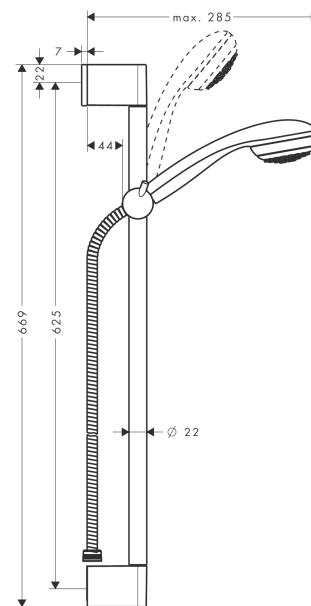

Crometta 85

Душевой набор Mono со штангой 65 см

Поверхности : **хром** Артикульный номер: **27728000**

Описание

Характеристики

- состоит из: ручной душ, душевая штанга, шланг для душа, ползунок
- размер душевого диска: 85 мм
- тип струи: обычная
- без упорного подшипника
- держатель ручного душа регулируется в пределах 90°, поворачивается вправо и влево, перемещается вверх и вниз
- максимальный расход воды при 3 бар: 16 л/мин
- диаметр штанги: 22 мм
- профиль вертикальной трубки: круглая
- хромированные настенные крепления из пластика

Технология

Продукт

Чертеж

График расхода воды

Расход измерен практически с помощью соответствующей арматуры (термостат/смеситель/скрытый клапан).

Crometta 85

Душевой набор Mono со штангой 65 см

Поверхности : **хром** Артикульный номер: **27728000**

Пример монтажа

Crometta 85

Душевой набор Mono со штангой 65 см

Поверхности : хром Артикульный номер: 27728000

Покомпонентное изображение

Год выпуска: >06/11

Crometta 85

Душевой набор Mono со штангой 65 см

Поверхности : **хром** Артикульный номер: **27728000**

Перечень запасных частей

Год выпуска: >06/11

Позиция	Описание	Артикульный номер	PC	PU
1	cover	95217000	-	1
2	tile-matching-disk	97450000	-	1
3	wall support	95218000	-	1
4	mounting set	96179000	-	1
5	support, assy	95160000	-	1
6	handshower	28585000	-	1
7	shower hose Metaflex'C 1,60 m	28266000	-	1