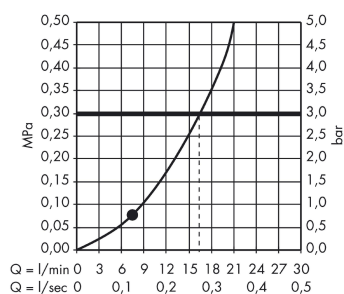

Crometta 85

Душевой набор Mono со штангой 65 см

Поверхности : **хром** Артикульный номер: **27728000**

Описание

Характеристики

- состоит из: ручной душ, душевая штанга, шланг для душа, ползунок
- размер душевого диска: 85 мм
- тип струи: обычная
- без упорного подшипника
- держатель ручного душа регулируется в пределах 90°, поворачивается вправо и влево, перемещается вверх и вниз
- максимальный расход воды при 3 бар: 16 л/мин
- диаметр штанги: 22 мм
- профиль вертикальной трубки: круглая
- хромированные настенные крепления из пластика

Технология

Продукт

Чертеж

График расхода воды

Расход измерен практически с помощью соответствующей арматуры (термостат/смеситель/скрытый клапан).

Crometta 85

Душевой набор Mono со штангой 65 см

Поверхности : **хром** Артикульный номер: **27728000**