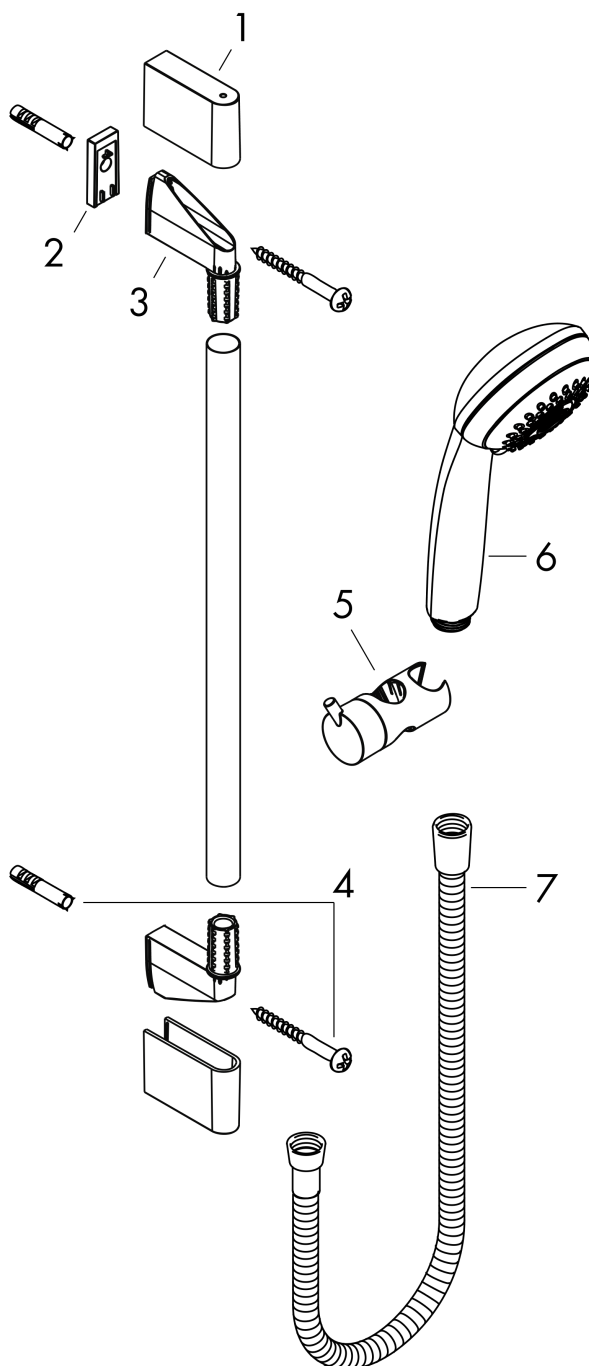

Crometta 85

Душевой набор Mono со штангой 65 см

Поверхности : **хром** Артикульный номер: **27728000**

Описание

Характеристики

- состоит из: ручной душ, душевая штанга, шланг для душа, ползунок
- размер душевого диска: 85 мм
- тип струи: обычная
- без упорного подшипника
- держатель ручного душа регулируется в пределах 90°, поворачивается вправо и влево, перемещается вверх и вниз
- максимальный расход воды при 3 бар: 16 л/мин
- диаметр штанги: 22 мм
- профиль вертикальной трубки: круглая
- хромированные настенные крепления из пластика

Технология

Продукт

Чертеж

График расхода воды

Расход измерен практически с помощью соответствующей арматуры (термостат/смеситель/скрытый клапан).

Crometta 85

Душевой набор Mono со штангой 65 см

Поверхности : **хром** Артикульный номер: **27728000**

Пример монтажа

Crometta 85

Душевой набор Mono со штангой 65 см

Поверхности : хром Артикульный номер: 27728000

Покомпонентное изображение

Год выпуска: >06/11

Crometta 85

Душевой набор Mono со штангой 65 см

Поверхности : **хром** Артикульный номер: **27728000**

Перечень запасных частей

Год выпуска: >06/11

Позиция	Описание	Артикульный номер	PC	PU
1	cover	95217000	-	1
2	tile-matching-disk	97450000	-	1
3	wall support	95218000	-	1
4	mounting set	96179000	-	1
5	support, assy	95160000	-	1
6	handshower	28585000	-	1
7	shower hose Metaflex'C 1,60 m	28266000	-	1