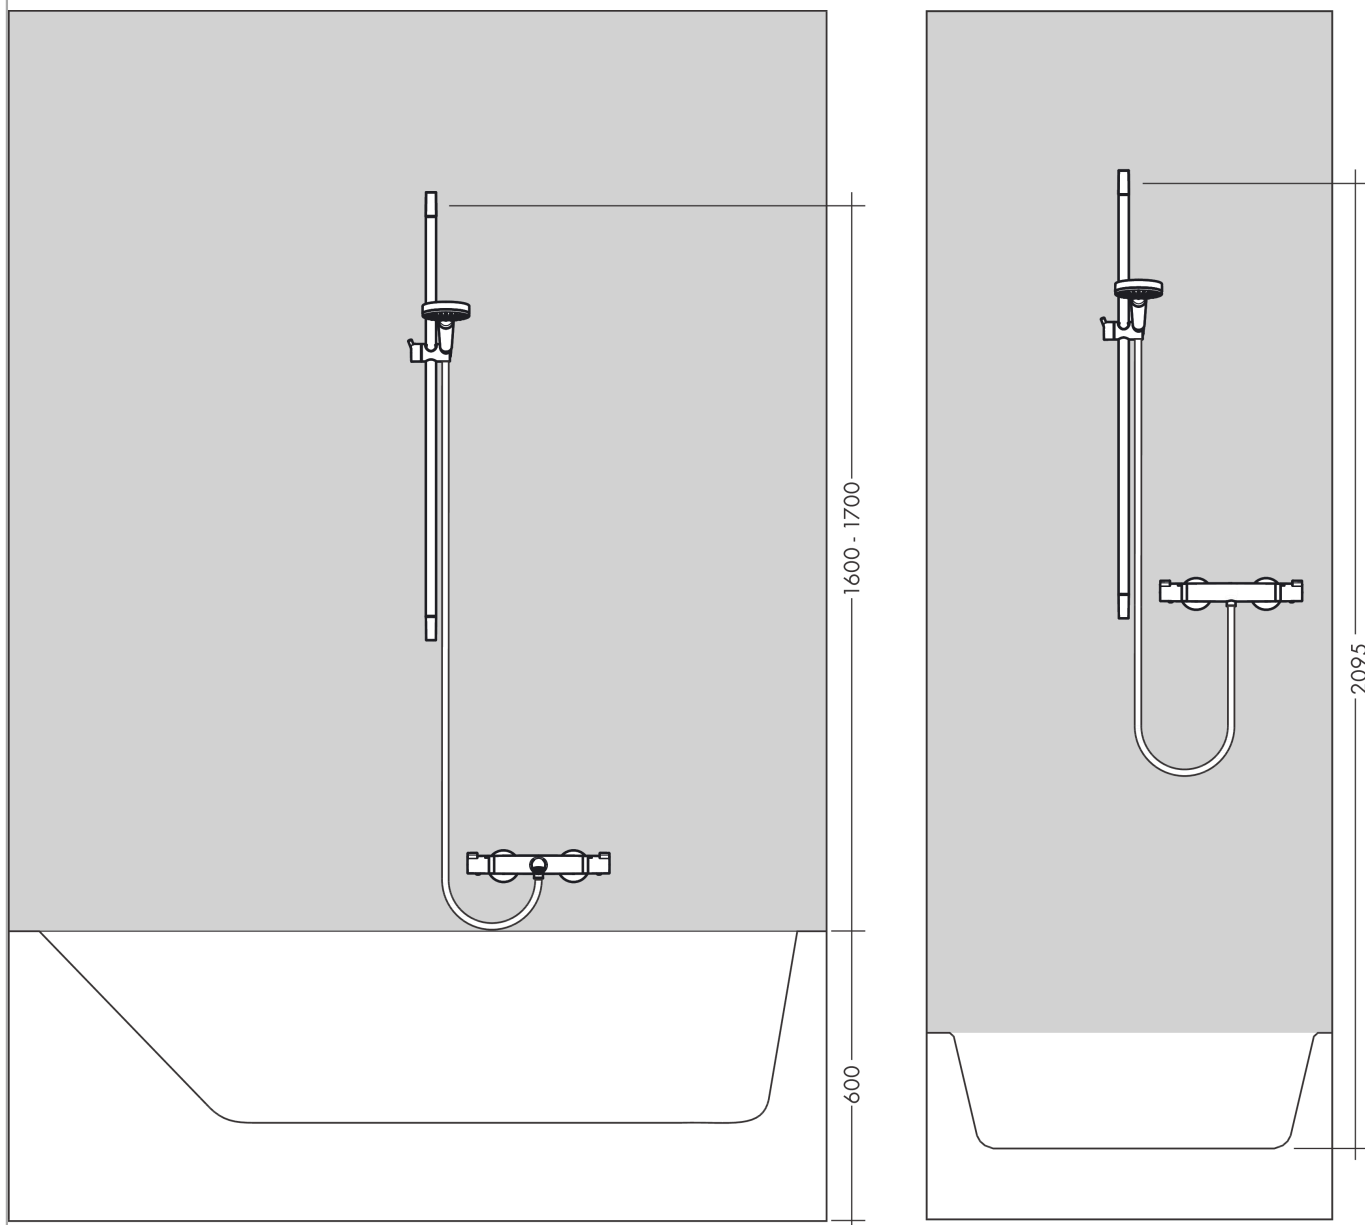

Crometta 85

Душевой набор Mono со штангой 65 см

Поверхности : **хром** Артикульный номер: **27728000**

Описание

Характеристики

- состоит из: ручной душ, душевая штанга, шланг для душа, ползунок
- размер душевого диска: 85 мм
- тип струи: обычная
- без упорного подшипника
- держатель ручного душа регулируется в пределах 90°, поворачивается вправо и влево, перемещается вверх и вниз
- максимальный расход воды при 3 бар: 16 л/мин
- диаметр штанги: 22 мм
- профиль вертикальной трубки: круглая
- хромированные настенные крепления из пластика

Технология

Продукт

Чертеж

График расхода воды

Расход измерен практически с помощью соответствующей арматуры (термостат/смеситель/скрытый клапан).

Crometta 85

Душевой набор Mono со штангой 65 см

Поверхности : **хром** Артикульный номер: **27728000**

Пример монтажа

Crometta 85

Душевой набор Mono со штангой 65 см

Поверхности : хром Артикульный номер: 27728000

Покомпонентное изображение

Год выпуска: >06/11

Crometta 85

Душевой набор Mono со штангой 65 см

Поверхности : **хром** Артикульный номер: **27728000**

Перечень запасных частей

Год выпуска: >06/11

Позиция	Описание	Артикульный номер	PC	PU
1	cover	95217000	-	1
2	tile-matching-disk	97450000	-	1
3	wall support	95218000	-	1
4	mounting set	96179000	-	1
5	support, assy	95160000	-	1
6	handshower	28585000	-	1
7	shower hose Metaflex'C 1,60 m	28266000	-	1