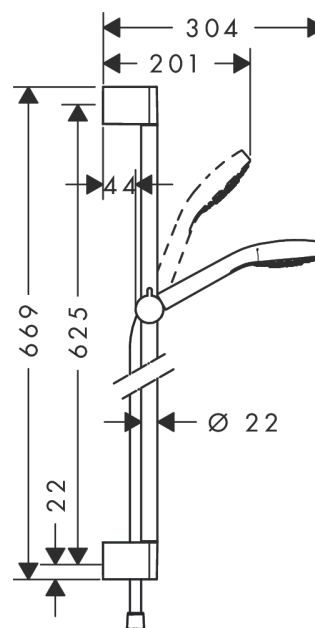

Croma Select E**Душевой набор 1jet со штангой 65 см**Поверхности : **белый / хром** Артикульный номер: **26584400****Описание****Характеристики**

- состоит из: ручной душ, душевая штанга, шланг для душа, ползунок
- размер душевого диска: 110 мм
- тип струи: Rain
- со стороны душа упорный подшипник, предотвращающий перекручивание душевого шланга
- угол наклона может изменяться до 45°
- максимальный расход воды при 3 бар: 16 л/мин
- диаметр штанги: 22 мм
- профиль вертикальной трубки: круглая
- хромированные настенные крепления из пластика
- настенный монтаж: крепление с помощью шурупов

Технология**Продукт****Чертеж**

Croma Select E

Душевой набор 1jet со штангой 65 см

Поверхности : **белый / хром** Артикульный номер: **26584400**

График расхода воды

Расход измерен практически с помощью соответствующей арматуры (термостат/смеситель/скрытый клапан).

Croma Select E

Душевой набор 1jet со штангой 65 см

Поверхности : **белый / хром** Артикульный номер: **26584400**

Пример монтажа

Croma Select E

Душевой набор 1jet со штангой 65 см

Поверхности : белый / хром Артикульный номер: 26584400

Покомпонентное изображение

Год выпуска: >11/14

Croma Select E

Душевой набор 1jet со штангой 65 см

Поверхности : белый / хром Артикульный номер: 26584400

Перечень запасных частей

Год выпуска: >11/14

Позиция	Описание	Артикульный номер	PC	PU
1	cover	95217000	-	1
2	tile-matching-disk	97450000	-	1
3	wall support	95218000	-	1
4	mounting set	96179000	-	1
5	support, assy	92366000	-	1
6	handshower	26814400	-	1
7	filter insert	97708000	-	1
8	shower hose Isiflex'B 1,60 m	28276000	-	1
9	seal	98058000	-	1