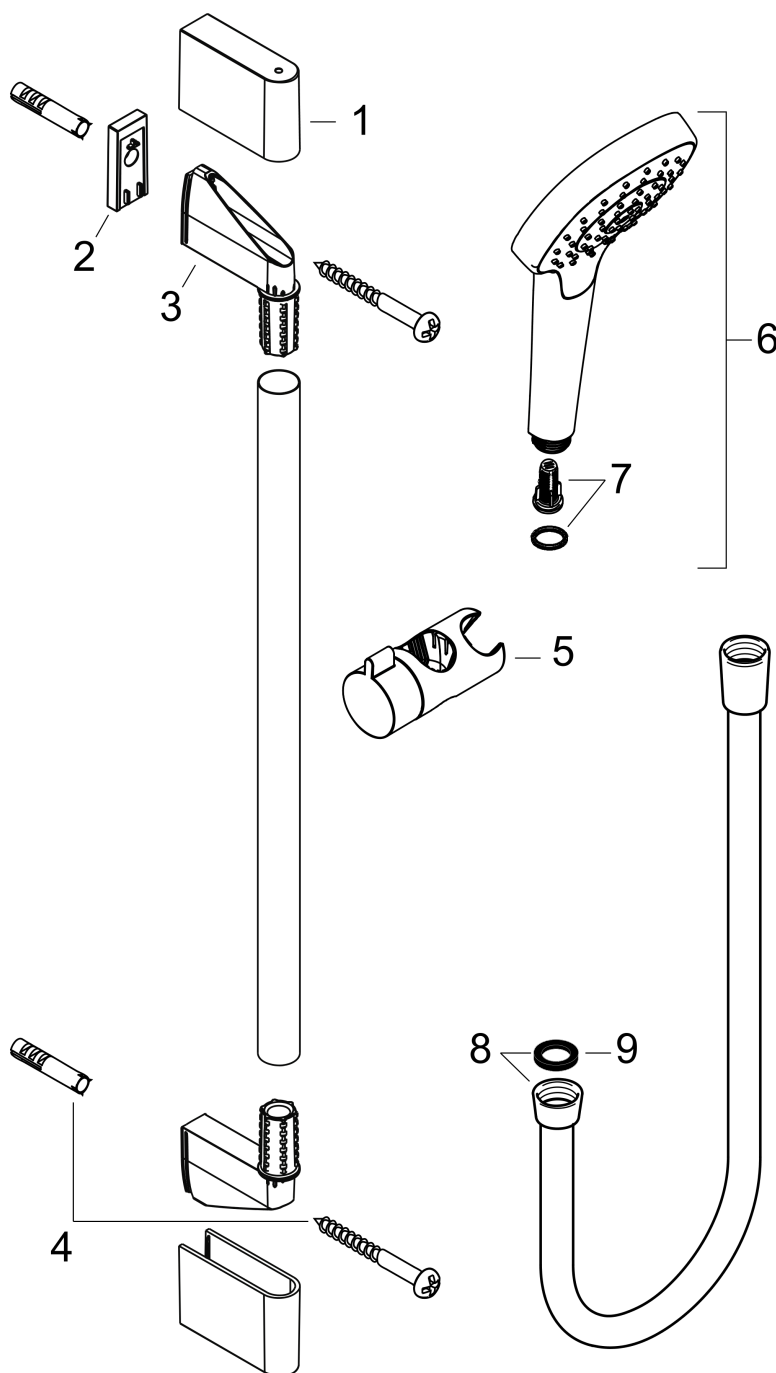

Croma Select E**Душевой набор 1jet со штангой 65 см**Поверхности : **белый / хром** Артикульный номер: **26584400****Описание****Характеристики**

- состоит из: ручной душ, душевая штанга, шланг для душа, ползунок
- размер душевого диска: 110 мм
- тип струи: Rain
- со стороны душа упорный подшипник, предотвращающий перекручивание душевого шланга
- угол наклона может изменяться до 45°
- максимальный расход воды при 3 бар: 16 л/мин
- диаметр штанги: 22 мм
- профиль вертикальной трубки: круглая
- хромированные настенные крепления из пластика
- настенный монтаж: крепление с помощью шурупов

Технология**Продукт****Чертеж**

Croma Select E

Душевой набор 1jet со штангой 65 см

Поверхности : **белый / хром** Артикульный номер: **26584400**

График расхода воды

Расход измерен практически с помощью соответствующей арматуры (термостат/смеситель/скрытый клапан).

Croma Select E

Душевой набор 1jet со штангой 65 см

Поверхности : **белый / хром** Артикульный номер: **26584400**

Пример монтажа

Croma Select E

Душевой набор 1jet со штангой 65 см

Поверхности : белый / хром Артикульный номер: 26584400

Покомпонентное изображение

Год выпуска: >11/14

Croma Select E

Душевой набор 1jet со штангой 65 см

Поверхности : белый / хром Артикульный номер: 26584400

Перечень запасных частей

Год выпуска: >11/14

Позиция	Описание	Артикульный номер	PC	PU
1	cover	95217000	-	1
2	tile-matching-disk	97450000	-	1
3	wall support	95218000	-	1
4	mounting set	96179000	-	1
5	support, assy	92366000	-	1
6	handshower	26814400	-	1
7	filter insert	97708000	-	1
8	shower hose Isiflex'B 1,60 m	28276000	-	1
9	seal	98058000	-	1