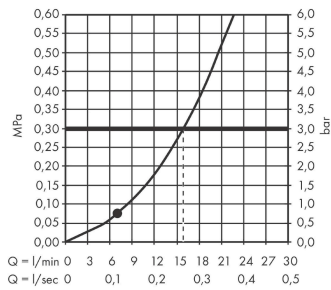

Croma Select E**Душевой набор 1jet со штангой 65 см**Поверхности : **белый / хром** Артикульный номер: **26584400****Описание****Характеристики**

- состоит из: ручной душ, душевая штанга, шланг для душа, ползунок
- размер душевого диска: 110 мм
- тип струи: Rain
- со стороны душа упорный подшипник, предотвращающий перекручивание душевого шланга
- угол наклона может изменяться до 45°
- максимальный расход воды при 3 бар: 16 л/мин
- диаметр штанги: 22 мм
- профиль вертикальной трубки: круглая
- хромированные настенные крепления из пластика
- настенный монтаж: крепление с помощью шурупов

Технология**Продукт****Чертеж**

Croma Select E

Душевой набор 1jet со штангой 65 см

Поверхности : **белый / хром** Артикульный номер: **26584400**

График расхода воды

Расход измерен практически с помощью соответствующей арматуры (термостат/смеситель/скрытый клапан).