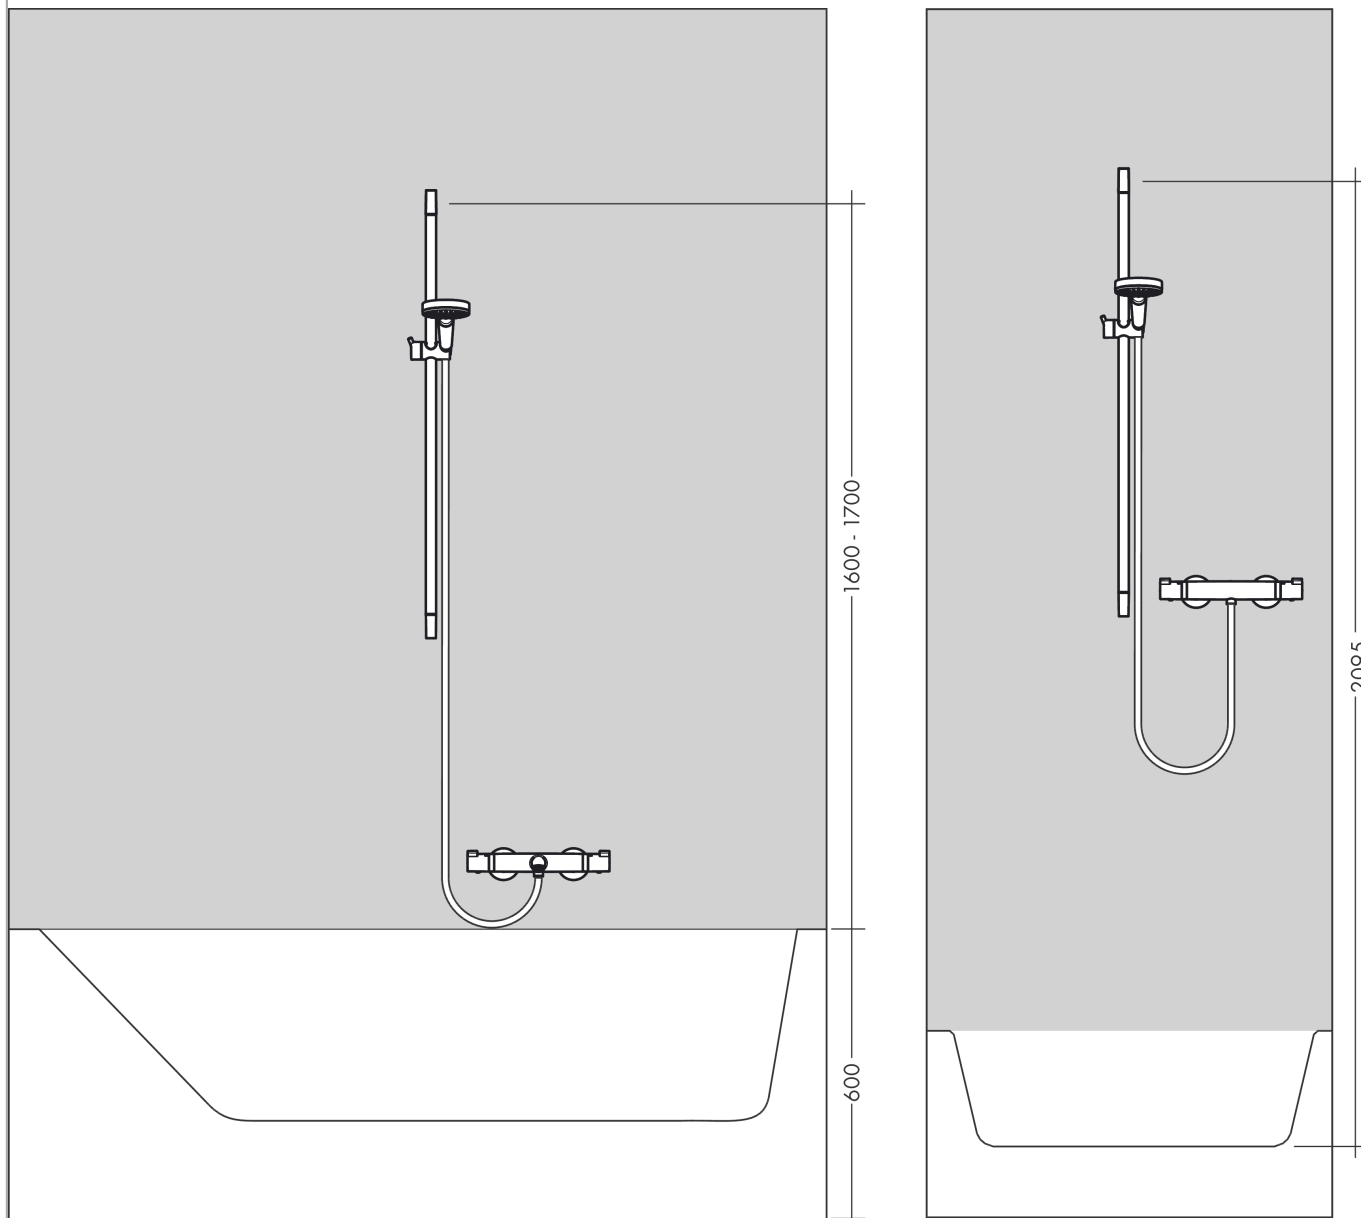

Croma Select E**Душевой набор 1jet со штангой 65 см**Поверхности : **белый / хром** Артикульный номер: **26584400****Описание****Характеристики**

- состоит из: ручной душ, душевая штанга, шланг для душа, ползунок
- размер душевого диска: 110 мм
- тип струи: Rain
- со стороны душа упорный подшипник, предотвращающий перекручивание душевого шланга
- угол наклона может изменяться до 45°
- максимальный расход воды при 3 бар: 16 л/мин
- диаметр штанги: 22 мм
- профиль вертикальной трубки: круглая
- хромированные настенные крепления из пластика
- настенный монтаж: крепление с помощью шурупов

Технология**Продукт****Чертеж**

Croma Select E

Душевой набор 1jet со штангой 65 см

Поверхности : **белый / хром** Артикульный номер: **26584400**

График расхода воды

Расход измерен практически с помощью соответствующей арматуры (термостат/смеситель/скрытый клапан).

Croma Select E

Душевой набор 1jet со штангой 65 см

Поверхности : **белый / хром** Артикульный номер: **26584400**

Пример монтажа

Croma Select E

Душевой набор 1jet со штангой 65 см

Поверхности : белый / хром Артикульный номер: 26584400

Покомпонентное изображение

Год выпуска: >11/14

Croma Select E

Душевой набор 1jet со штангой 65 см

Поверхности : белый / хром Артикульный номер: 26584400

Перечень запасных частей

Год выпуска: >11/14

Позиция	Описание	Артикульный номер	PC	PU
1	cover	95217000	-	1
2	tile-matching-disk	97450000	-	1
3	wall support	95218000	-	1
4	mounting set	96179000	-	1
5	support, assy	92366000	-	1
6	handshower	26814400	-	1
7	filter insert	97708000	-	1
8	shower hose Isiflex'B 1,60 m	28276000	-	1
9	seal	98058000	-	1