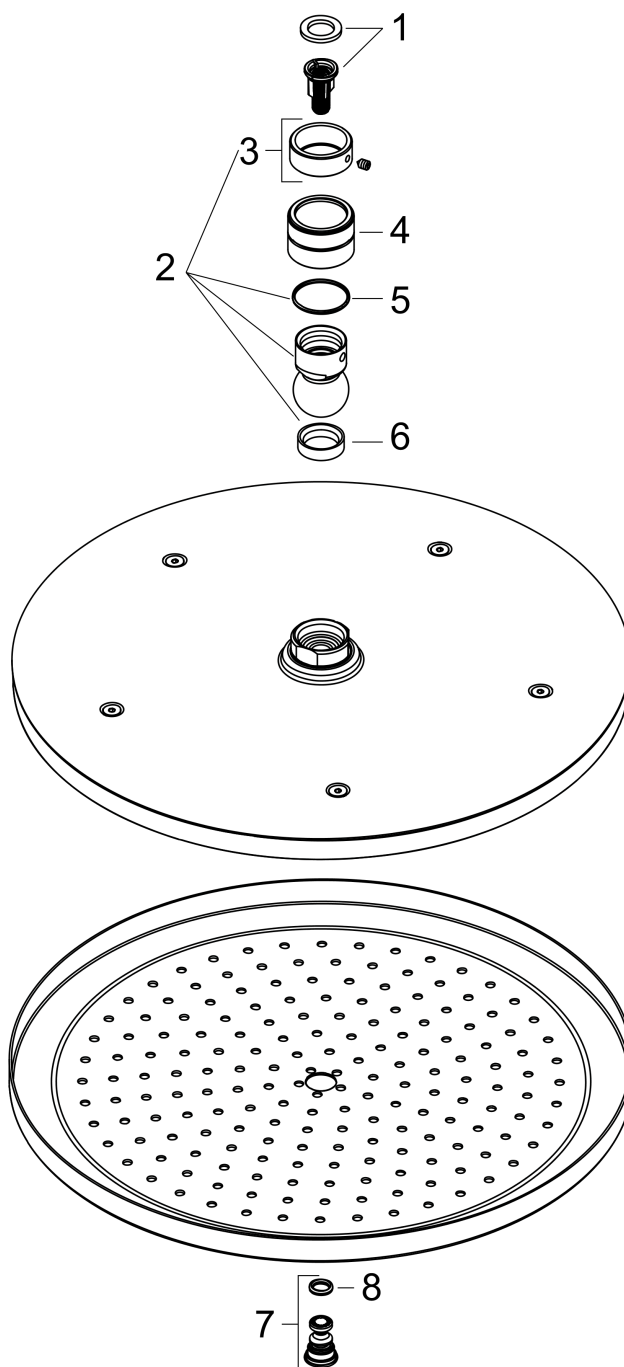

##### Характеристики

- размер душевого диска: 280 мм
- тип струи: RainAir
- шарнирное соединение: регулируемый угол верхнего душа
- максимальный расход воды при 3 бар: 15,6 л/мин
- расход воды для струи RainAir (при 3 бар): 15,6 л/мин
- материал душевого диска: металл
- съемный душевой диск для очистки
- монтаж: потолок или стена
- соединительная резьба G ½

#### Чертеж

#### График расхода воды

Расход измерен практически с помощью соответствующей арматуры (термостат/смеситель/скрытый клапан).

Срома

Верхний душ 280 1jet

Поверхности : хром      Артикульный номер: 26220000

Покомпонентное изображение

Год выпуска: >04/16

**Срома****Верхний душ 280 1jet**Поверхности : **хром**    Артикульный номер: **26220000****Перечень запасных частей**Год выпуска: **>04/16**

<b>Позиция</b>	<b>Описание</b>	<b>Артикульный номер</b>	<b>PC</b>	<b>PU</b>
1	filter insert	97708000	-	1
2	ball joint	98941000	-	1
3	lock washer	98942000	-	1
4	nut	97958000	-	1
5	lever collar	97536000	-	1
6	seal	97606000	-	1
7	air jet	95794000	-	1
8	O-ring 7x2	98419000	-	1