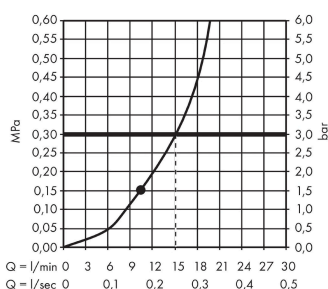

График расхода воды

Расход измерен практически с помощью соответствующей арматуры (термостат/смеситель/скрытый клапан).