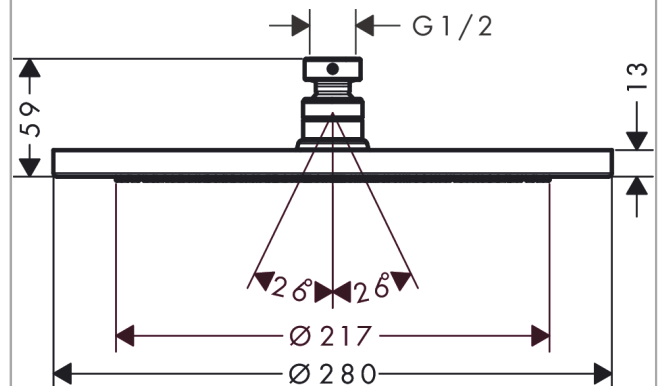

Срома

Верхний душ 280 1jet

Поверхности : **хром**   Артикульный номер: **26220000**

Описание

Характеристики

- размер душевого диска: 280 мм
- тип струи: RainAir
- шарнирное соединение: регулируемый угол верхнего душа
- максимальный расход воды при 3 бар: 15,6 л/мин
- расход воды для струи RainAir (при 3 бар): 15,6 л/мин
- материал душевого диска: металл
- съемный душевой диск для очистки
- монтаж: потолок или стена
- соединительная резьба G ½

Технология

Награды за дизайн

reddot award 2017
winner

Продукт

Чертеж

График расхода воды

Расход измерен практически с помощью соответствующей арматуры (термостат/смеситель/скрытый клапан).