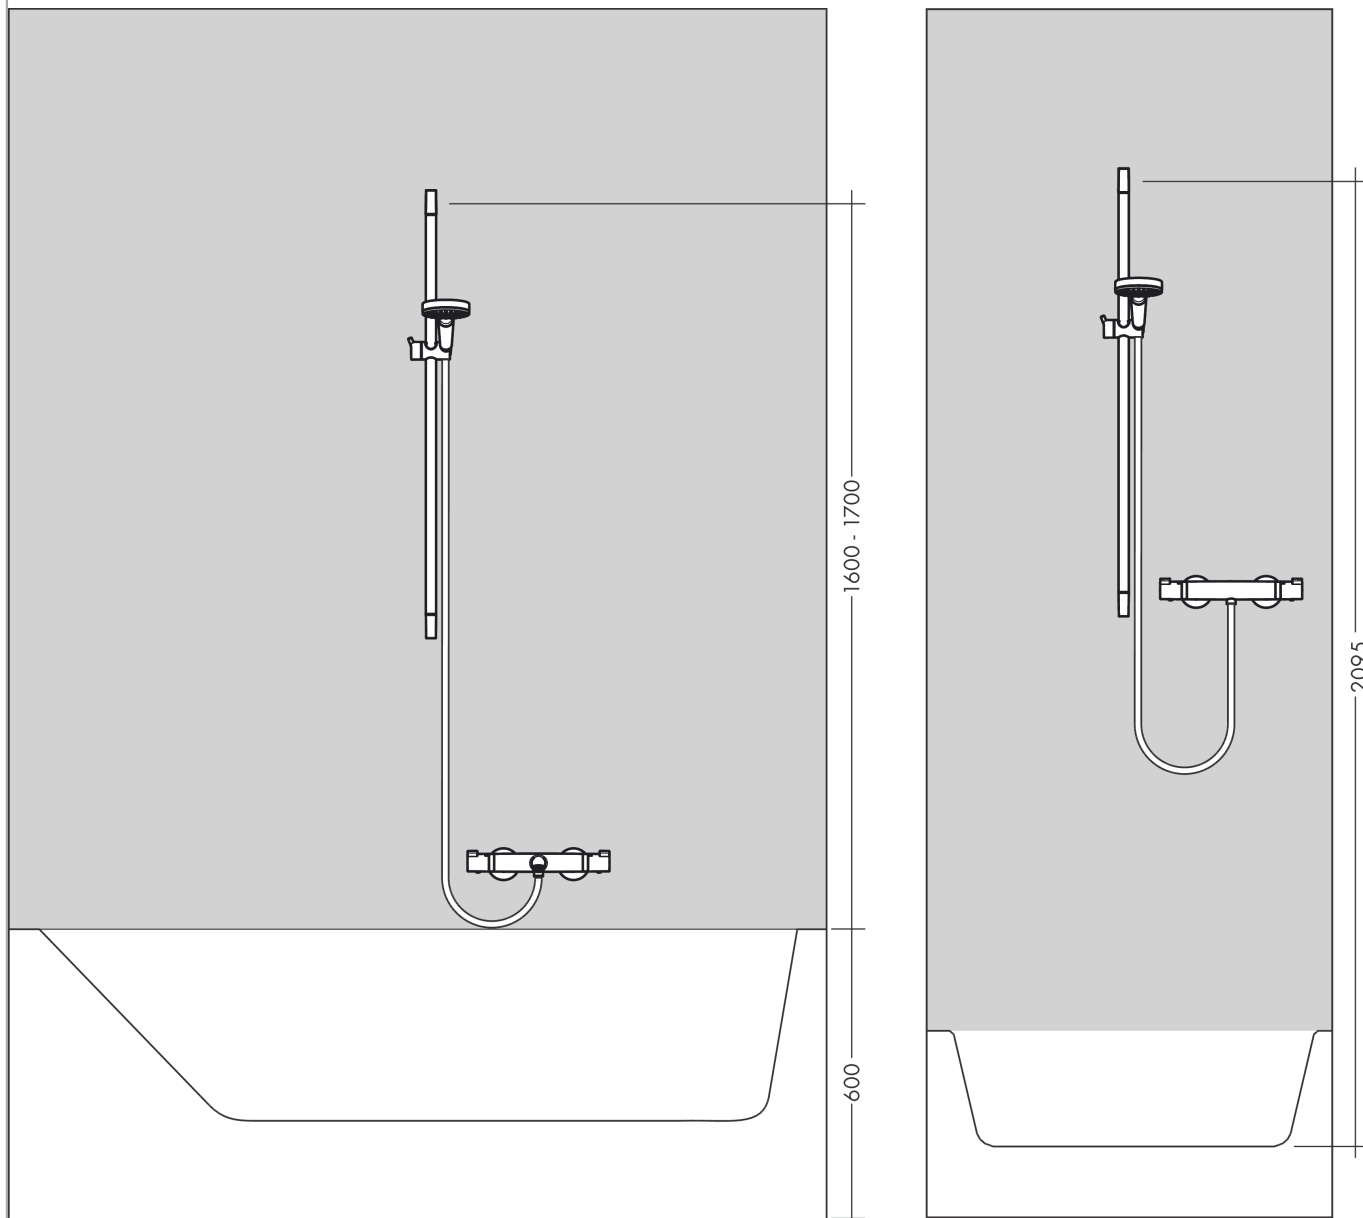

Croma Select S**Душевой набор Multi со штангой 90 см**Поверхности : **белый / хром** Артикульный номер: **26570400****Описание****Характеристики**

- состоит из: ручной душ, душевая штанга, шланг для душа, ползунок
- размер душевого диска: 110 мм
- тип струи: SoftRain, IntenseRain, массажная
- удобное переключение типов струи с помощью кнопки Select
- со стороны душа упорный подшипник, предотвращающий перекручивание душевого шланга
- угол наклона может изменяться до 45°
- максимальный расход воды при 3 бар: 16 л/мин
- диаметр штанги: 22 мм
- профиль вертикальной трубки: круглая
- хромированные настенные крепления из пластика
- настенный монтаж: крепление с помощью шурупов

Технология**Продукт****Чертеж**

Croma Select S

Душевой набор Multi со штангой 90 см

Поверхности : белый / хром Артикульный номер: 26570400

График расхода воды

Расход измерен практически с помощью соответствующей арматуры (термостат/смеситель/скрытый клапан).

Croma Select S

Душевой набор Multi со штангой 90 см

Поверхности : белый / хром Артикульный номер: 26570400

Пример монтажа

Croma Select S

Душевой набор Multi со штангой 90 см

Поверхности : белый / хром Артикульный номер: 26570400

Покомпонентное изображение

Год выпуска: >10/14

Croma Select S

Душевой набор Multi со штангой 90 см

Поверхности : белый / хром Артикульный номер: 26570400

Перечень запасных частей

Год выпуска: >10/14

Позиция	Описание	Артикульный номер	PC	PU
1	cover	95217000	-	1
2	tile-matching-disk	97450000	-	1
3	wall support	95218000	-	1
4	mounting set	96179000	-	1
5	support, assy	92366000	-	1
6	handshower	26800400	-	1
7	filter insert	97708000	-	1
8	seal	98058000	-	1
9	shower hose Isiflex'B 1,60 m	28276000	-	1