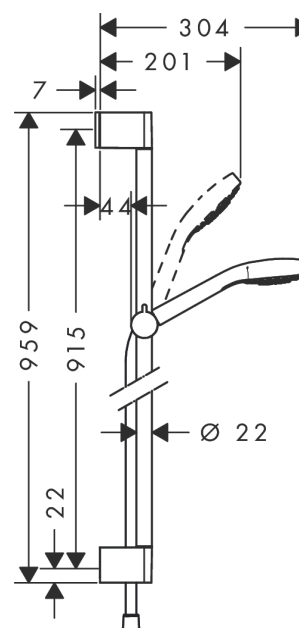

Croma Select S**Душевой набор Multi со штангой 90 см**Поверхности : **белый / хром** Артикульный номер: **26570400****Описание****Характеристики**

- состоит из: ручной душ, душевая штанга, шланг для душа, ползунок
- размер душевого диска: 110 мм
- тип струи: SoftRain, IntenseRain, массажная
- удобное переключение типов струи с помощью кнопки Select
- со стороны душа упорный подшипник, предотвращающий перекручивание душевого шланга
- угол наклона может изменяться до 45°
- максимальный расход воды при 3 бар: 16 л/мин
- диаметр штанги: 22 мм
- профиль вертикальной трубки: круглая
- хромированные настенные крепления из пластика
- настенный монтаж: крепление с помощью шурупов

Технология**Продукт****Чертеж**

Croma Select S

Душевой набор Multi со штангой 90 см

Поверхности : белый / хром Артикульный номер: 26570400

График расхода воды

Расход измерен практически с помощью соответствующей арматуры (термостат/смеситель/скрытый клапан).

Croma Select S

Душевой набор Multi со штангой 90 см

Поверхности : белый / хром Артикульный номер: 26570400

Пример монтажа

Croma Select S

Душевой набор Multi со штангой 90 см

Поверхности : белый / хром Артикульный номер: 26570400

Покомпонентное изображение

Год выпуска: >10/14

Croma Select S

Душевой набор Multi со штангой 90 см

Поверхности : белый / хром Артикульный номер: 26570400

Перечень запасных частей

Год выпуска: >10/14

Позиция	Описание	Артикульный номер	PC	PU
1	cover	95217000	-	1
2	tile-matching-disk	97450000	-	1
3	wall support	95218000	-	1
4	mounting set	96179000	-	1
5	support, assy	92366000	-	1
6	handshower	26800400	-	1
7	filter insert	97708000	-	1
8	seal	98058000	-	1
9	shower hose Isiflex'B 1,60 m	28276000	-	1