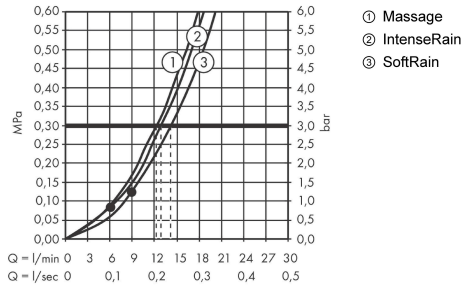

Croma Select S**Душевой набор Multi со штангой 90 см**Поверхности : **белый / хром** Артикульный номер: **26570400****Описание****Характеристики**

- состоит из: ручной душ, душевая штанга, шланг для душа, ползунок
- размер душевого диска: 110 мм
- тип струи: SoftRain, IntenseRain, массажная
- удобное переключение типов струи с помощью кнопки Select
- со стороны душа упорный подшипник, предотвращающий перекручивание душевого шланга
- угол наклона может изменяться до 45°
- максимальный расход воды при 3 бар: 16 л/мин
- диаметр штанги: 22 мм
- профиль вертикальной трубки: круглая
- хромированные настенные крепления из пластика
- настенный монтаж: крепление с помощью шурупов

Технология**Продукт****Чертеж**

Croma Select S

Душевой набор Multi со штангой 90 см

Поверхности : белый / хром Артикульный номер: 26570400

График расхода воды

Расход измерен практически с помощью соответствующей арматуры (термостат/смеситель/скрытый клапан).