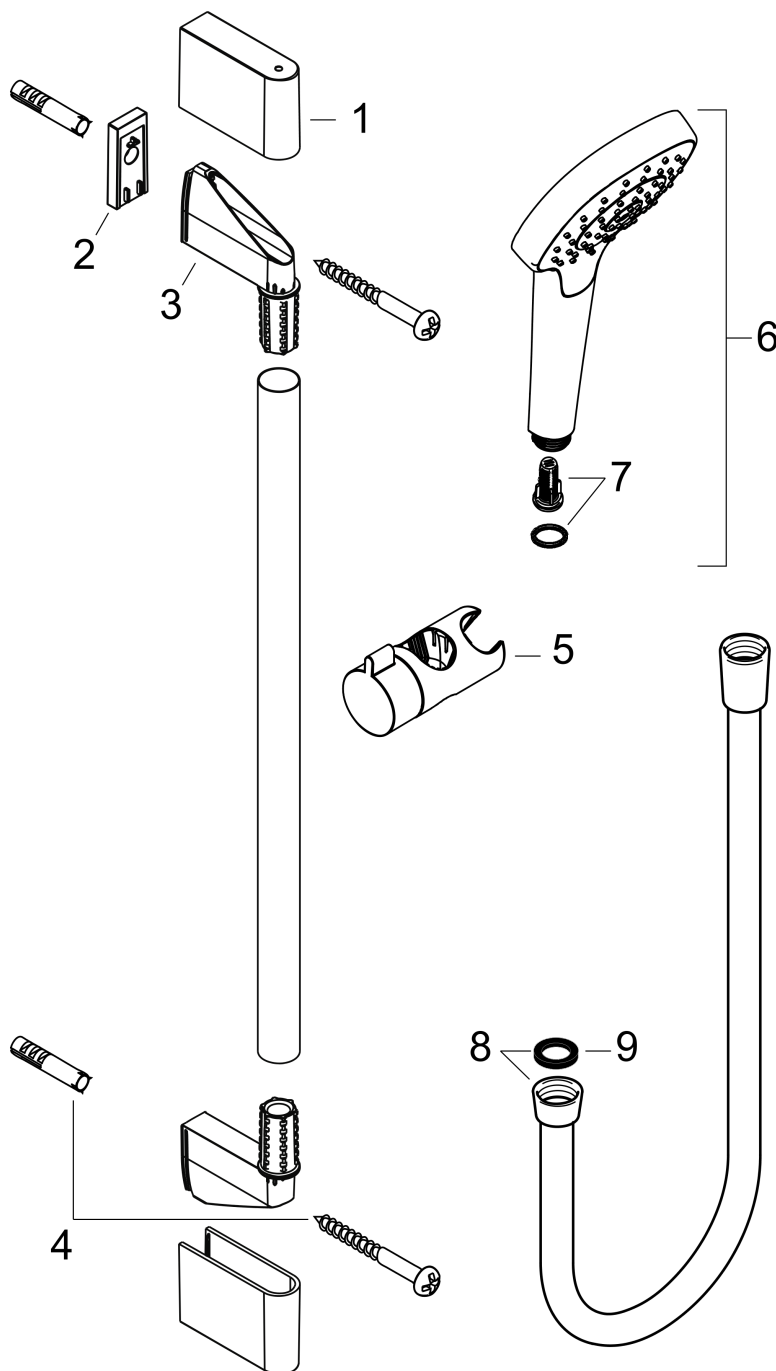

Croma Select S**Душевой набор Multi со штангой 90 см**Поверхности : **белый / хром** Артикульный номер: **26570400****Описание****Характеристики**

- состоит из: ручной душ, душевая штанга, шланг для душа, ползунок
- размер душевого диска: 110 мм
- тип струи: SoftRain, IntenseRain, массажная
- удобное переключение типов струи с помощью кнопки Select
- со стороны душа упорный подшипник, предотвращающий перекручивание душевого шланга
- угол наклона может изменяться до 45°
- максимальный расход воды при 3 бар: 16 л/мин
- диаметр штанги: 22 мм
- профиль вертикальной трубки: круглая
- хромированные настенные крепления из пластика
- настенный монтаж: крепление с помощью шурупов

Технология**Продукт****Чертеж**

Croma Select S

Душевой набор Multi со штангой 90 см

Поверхности : белый / хром Артикульный номер: 26570400

График расхода воды

Расход измерен практически с помощью соответствующей арматуры (термостат/смеситель/скрытый клапан).

Croma Select S

Душевой набор Multi со штангой 90 см

Поверхности : белый / хром Артикульный номер: 26570400

Пример монтажа

Croma Select S

Душевой набор Multi со штангой 90 см

Поверхности : белый / хром Артикульный номер: 26570400

Покомпонентное изображение

Год выпуска: >10/14

Croma Select S

Душевой набор Multi со штангой 90 см

Поверхности : белый / хром Артикульный номер: 26570400

Перечень запасных частей

Год выпуска: >10/14

Позиция	Описание	Артикульный номер	PC	PU
1	cover	95217000	-	1
2	tile-matching-disk	97450000	-	1
3	wall support	95218000	-	1
4	mounting set	96179000	-	1
5	support, assy	92366000	-	1
6	handshower	26800400	-	1
7	filter insert	97708000	-	1
8	seal	98058000	-	1
9	shower hose Isiflex'B 1,60 m	28276000	-	1