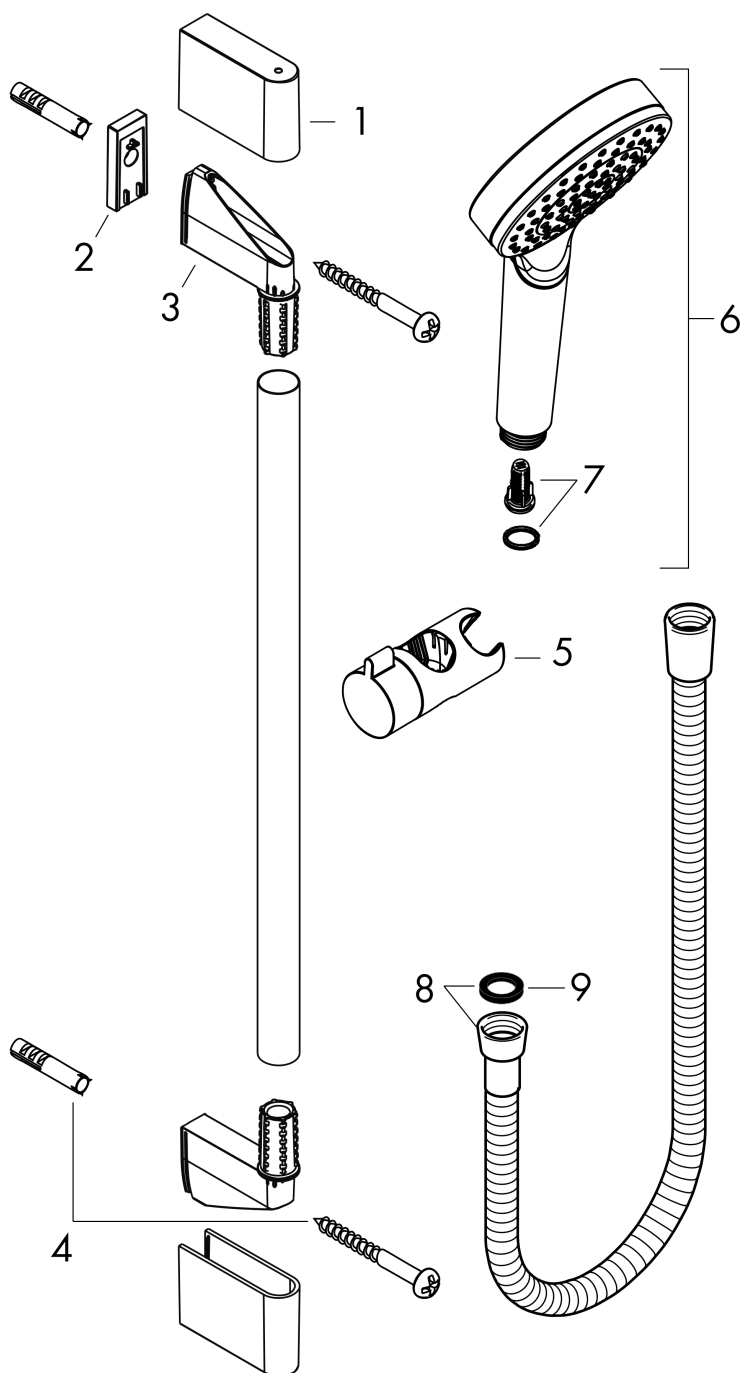

Crometta**Душевой набор 1jet со штангой 65 см**Поверхности : **белый / хром** Артикульный номер: **26533400****Описание****Характеристики**

- состоит из: ручной душ, душевая штанга, шланг для душа, ползунок
- размер душевого диска: 100 мм
- тип струи: Rain
- со стороны душа упорный подшипник, предотвращающий перекручивание душевого шланга
- угол наклона может изменяться до 45°
- максимальный расход воды при 3 бар: 14 л/мин
- диаметр штанги: 22 мм
- профиль вертикальной трубки: круглая
- хромированные настенные крепления из пластика
- настенный монтаж: крепление с помощью шурупов

Технология**Продукт****Чертеж**

Crometta

Душевой набор 1jet со штангой 65 см

Поверхности : белый / хром Артикульный номер: 26533400

График расхода воды

Расход измерен практически с помощью соответствующей арматуры (термостат/смеситель/скрытый клапан).

Crometta**Душевой набор 1jet со штангой 65 см**Поверхности : **белый / хром** Артикульный номер: **26533400**

Пример монтажа

Crometta

Душевой набор 1jet со штангой 65 см

Поверхности : белый / хром Артикульный номер: 26533400

Покомпонентное изображение

Год выпуска: >10/16

Crometta

Душевой набор 1jet со штангой 65 см

Поверхности : белый / хром Артикульный номер: 26533400

Перечень запасных частей

Год выпуска: >10/16

Позиция	Описание	Артикульный номер	PC	PU
1	cover	95217000	-	1
2	tile-matching-disk	97450000	-	1
3	wall support	95218000	-	1
4	mounting set	96179000	-	1
5	support, assy	92366000	-	1
6	handshower	26331400	-	1
7	filter insert	97708000	-	1
8	shower hose 1,60 m	28168000	-	1
9	seal	98058000	-	1