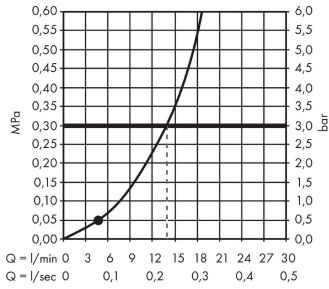

Crometta**Душевой набор 1jet со штангой 65 см**Поверхности : **белый / хром** Артикульный номер: **26533400****Описание****Характеристики**

- состоит из: ручной душ, душевая штанга, шланг для душа, ползунок
- размер душевого диска: 100 мм
- тип струи: Rain
- со стороны душа упорный подшипник, предотвращающий перекручивание душевого шланга
- угол наклона может изменяться до 45°
- максимальный расход воды при 3 бар: 14 л/мин
- диаметр штанги: 22 мм
- профиль вертикальной трубки: круглая
- хромированные настенные крепления из пластика
- настенный монтаж: крепление с помощью шурупов

Технология**Продукт****Чертеж**

Crometta

Душевой набор 1jet со штангой 65 см

Поверхности : белый / хром Артикульный номер: 26533400

График расхода воды

Расход измерен практически с помощью соответствующей арматуры (термостат/смеситель/скрытый клапан).