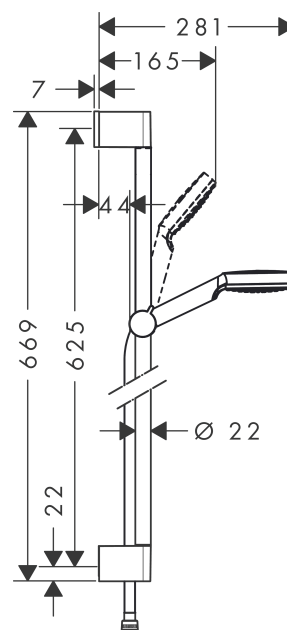

Crometta**Душевой набор 1jet со штангой 65 см**Поверхности : **белый / хром** Артикульный номер: **26533400****Описание****Характеристики**

- состоит из: ручной душ, душевая штанга, шланг для душа, ползунок
- размер душевого диска: 100 мм
- тип струи: Rain
- со стороны душа упорный подшипник, предотвращающий перекручивание душевого шланга
- угол наклона может изменяться до 45°
- максимальный расход воды при 3 бар: 14 л/мин
- диаметр штанги: 22 мм
- профиль вертикальной трубки: круглая
- хромированные настенные крепления из пластика
- настенный монтаж: крепление с помощью шурупов

Технология**Продукт****Чертеж**

Crometta

Душевой набор 1jet со штангой 65 см

Поверхности : белый / хром Артикульный номер: 26533400

График расхода воды

Расход измерен практически с помощью соответствующей арматуры (термостат/смеситель/скрытый клапан).

Crometta**Душевой набор 1jet со штангой 65 см**Поверхности : **белый / хром** Артикульный номер: **26533400**

Пример монтажа

Crometta

Душевой набор 1jet со штангой 65 см

Поверхности : белый / хром Артикульный номер: 26533400

Покомпонентное изображение

Год выпуска: >10/16

Crometta

Душевой набор 1jet со штангой 65 см

Поверхности : белый / хром Артикульный номер: 26533400

Перечень запасных частей

Год выпуска: >10/16

Позиция	Описание	Артикульный номер	PC	PU
1	cover	95217000	-	1
2	tile-matching-disk	97450000	-	1
3	wall support	95218000	-	1
4	mounting set	96179000	-	1
5	support, assy	92366000	-	1
6	handshower	26331400	-	1
7	filter insert	97708000	-	1
8	shower hose 1,60 m	28168000	-	1
9	seal	98058000	-	1