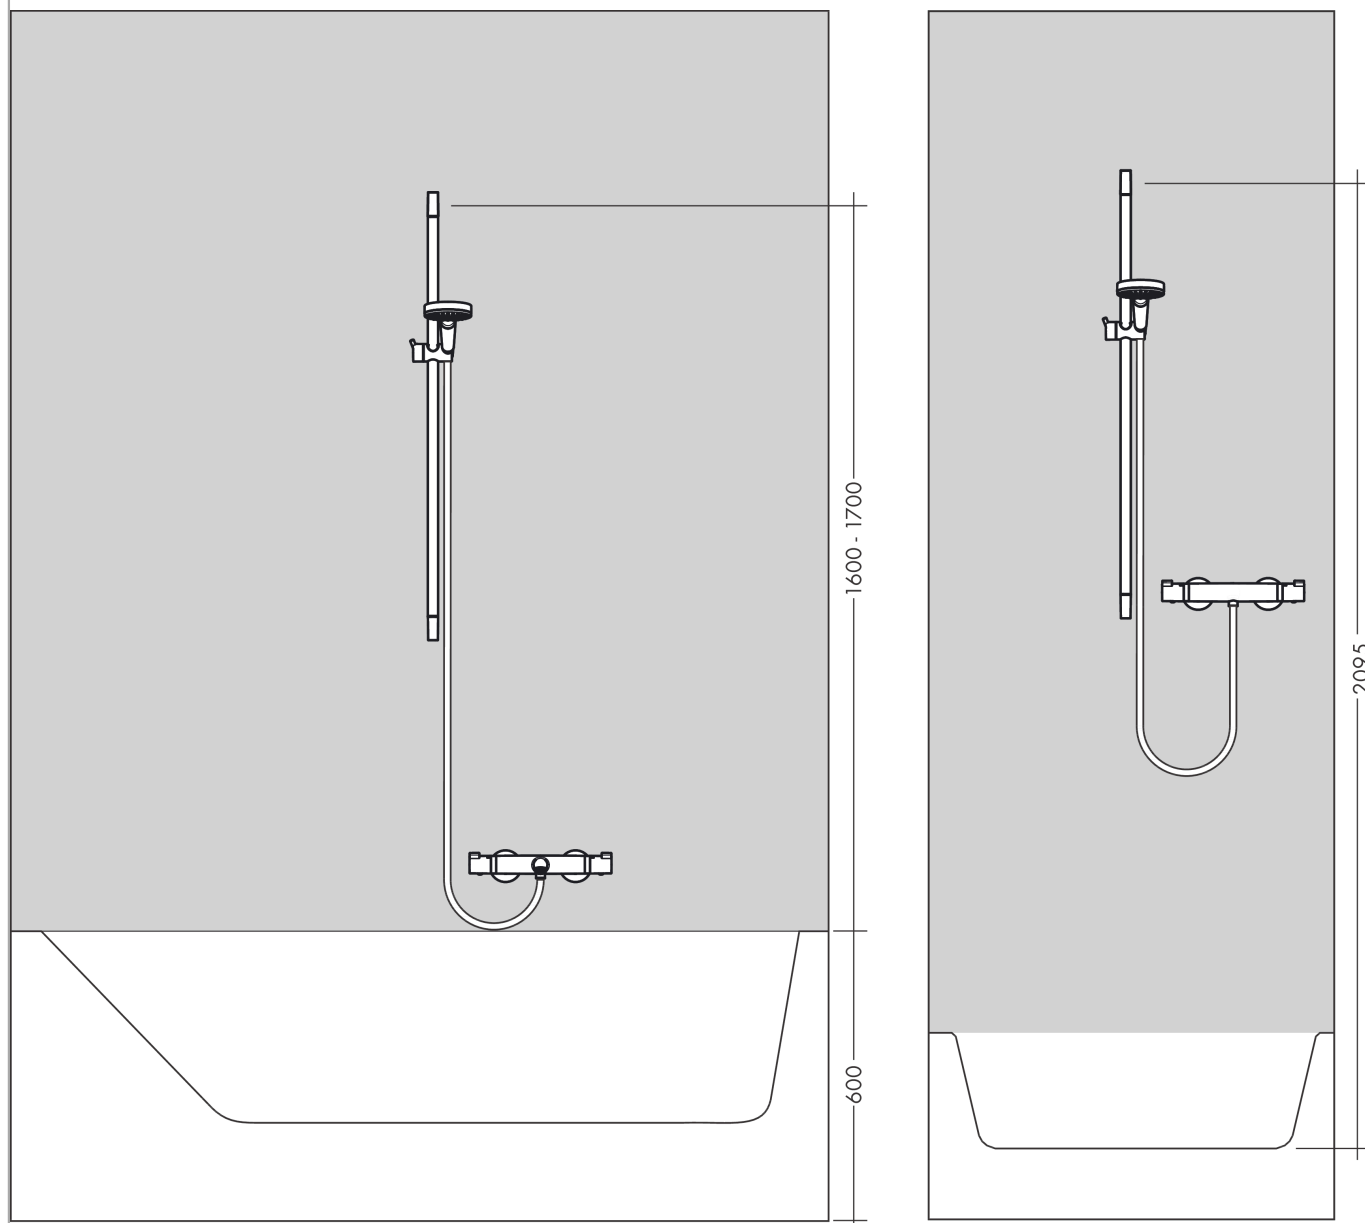

Crometta**Душевой набор 1jet со штангой 65 см**Поверхности : **белый / хром** Артикульный номер: **26533400****Описание****Характеристики**

- состоит из: ручной душ, душевая штанга, шланг для душа, ползунок
- размер душевого диска: 100 мм
- тип струи: Rain
- со стороны душа упорный подшипник, предотвращающий перекручивание душевого шланга
- угол наклона может изменяться до 45°
- максимальный расход воды при 3 бар: 14 л/мин
- диаметр штанги: 22 мм
- профиль вертикальной трубки: круглая
- хромированные настенные крепления из пластика
- настенный монтаж: крепление с помощью шурупов

Технология**Продукт****Чертеж**

Crometta

Душевой набор 1jet со штангой 65 см

Поверхности : белый / хром Артикульный номер: 26533400

График расхода воды

Расход измерен практически с помощью соответствующей арматуры (термостат/смеситель/скрытый клапан).

Crometta**Душевой набор 1jet со штангой 65 см**Поверхности : **белый / хром** Артикульный номер: **26533400**

Пример монтажа

Crometta

Душевой набор 1jet со штангой 65 см

Поверхности : белый / хром Артикульный номер: 26533400

Покомпонентное изображение

Год выпуска: >10/16

Crometta

Душевой набор 1jet со штангой 65 см

Поверхности : белый / хром Артикульный номер: 26533400

Перечень запасных частей

Год выпуска: >10/16

Позиция	Описание	Артикульный номер	PC	PU
1	cover	95217000	-	1
2	tile-matching-disk	97450000	-	1
3	wall support	95218000	-	1
4	mounting set	96179000	-	1
5	support, assy	92366000	-	1
6	handshower	26331400	-	1
7	filter insert	97708000	-	1
8	shower hose 1,60 m	28168000	-	1
9	seal	98058000	-	1