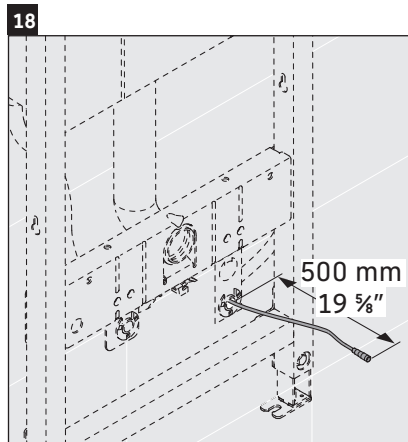

#100729 00 00

#WD1003 .....

#WD1004 .....

**DURAVIT AG**  
Werderstr. 36  
78132 Hornberg  
Germany  
Phone +49 7833 70 0  
Fax +49 7833 70 289  
info@duravit.com  
www.duravit.com