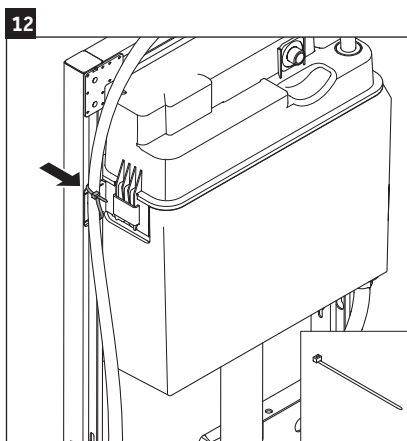

#100729 00 00

#WD1003 .....

#WD1004 .....

**DURAVIT AG**  
Werderstr. 36  
78132 Hornberg  
Germany  
Phone +49 7833 70 0  
Fax +49 7833 70 289  
info@duravit.com  
www.duravit.com