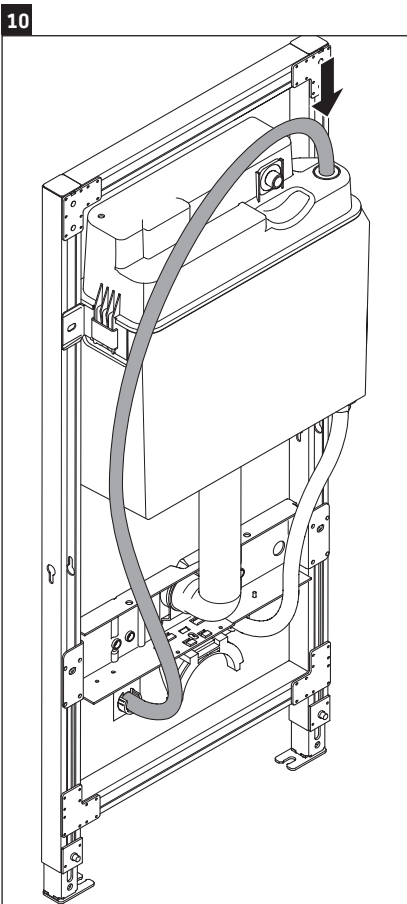

#100729 00 00

#WD1003 .....

#WD1004 .....

**DURAVIT AG**  
Werderstr. 36  
78132 Hornberg  
Germany  
Phone +49 7833 70 0  
Fax +49 7833 70 289  
info@duravit.com  
www.duravit.com