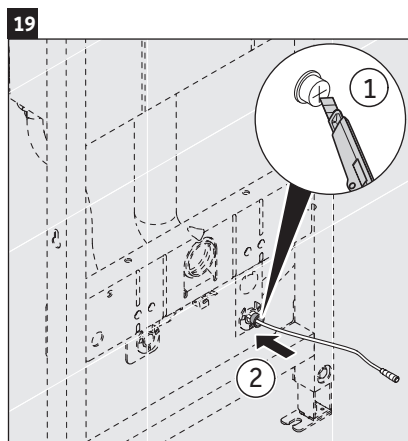

#100729 00 00

#WD1003 .....

#WD1004 .....

**DURAVIT AG**  
Werderstr. 36  
78132 Hornberg  
Germany  
Phone +49 7833 70 0  
Fax +49 7833 70 289  
info@duravit.com  
www.duravit.com