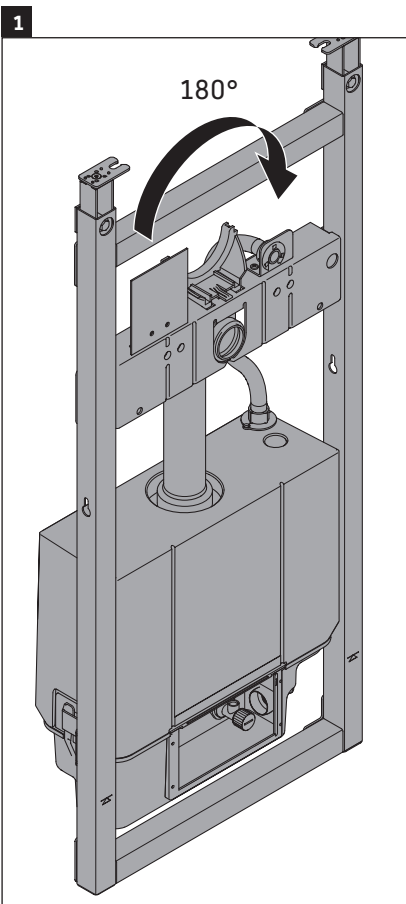

#100729 00 00

#WD1003 .....

#WD1004 .....

**DURAVIT AG**  
Werderstr. 36  
78132 Hornberg  
Germany  
Phone +49 7833 70 0  
Fax +49 7833 70 289  
info@duravit.com  
www.duravit.com