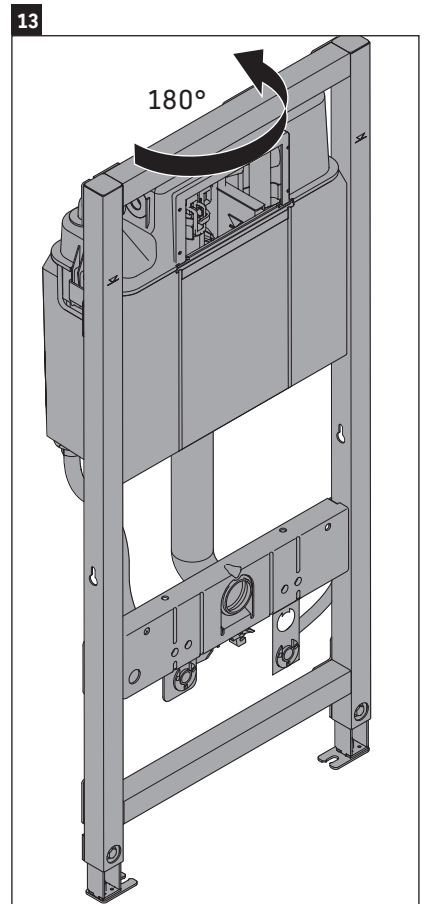

#100729 00 00

#WD1003 .....

#WD1004 .....

**DURAVIT AG**  
Werderstr. 36  
78132 Hornberg  
Germany  
Phone +49 7833 70 0  
Fax +49 7833 70 289  
info@duravit.com  
www.duravit.com