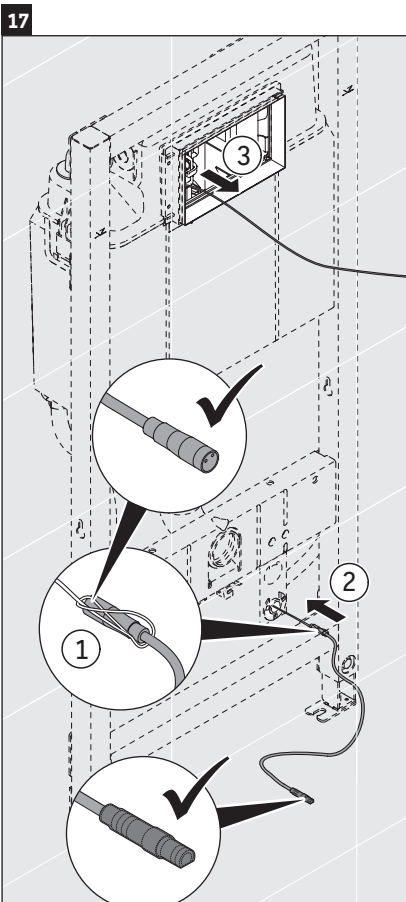

#100729 00 00

#WD1003 .....

#WD1004 .....

**DURAVIT AG**  
Werderstr. 36  
78132 Hornberg  
Germany  
Phone +49 7833 70 0  
Fax +49 7833 70 289  
info@duravit.com  
www.duravit.com