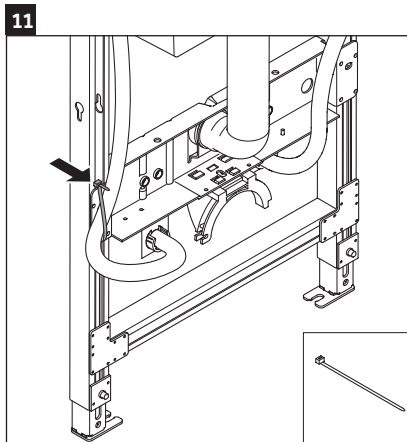

#100729 00 00

#WD1003 .....

#WD1004 .....

**DURAVIT AG**  
Werderstr. 36  
78132 Hornberg  
Germany  
Phone +49 7833 70 0  
Fax +49 7833 70 289  
info@duravit.com  
www.duravit.com