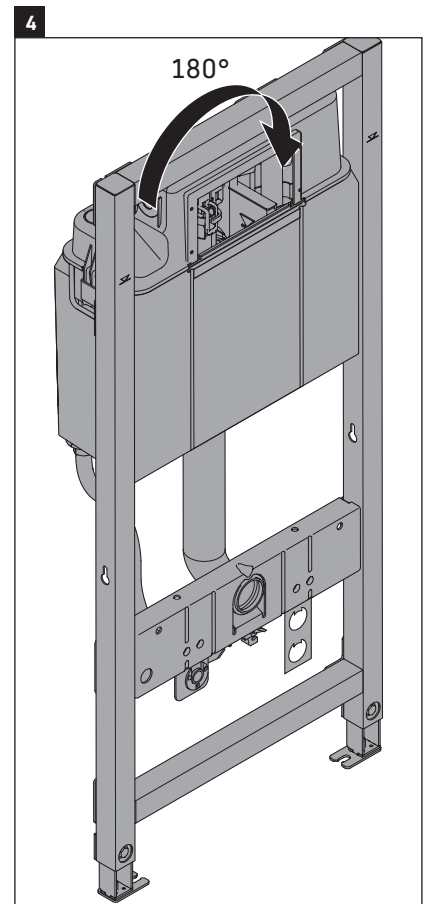

#100729 00 00

#WD1003 .....

#WD1004 .....

**DURAVIT AG**  
Werderstr. 36  
78132 Hornberg  
Germany  
Phone +49 7833 70 0  
Fax +49 7833 70 289  
info@duravit.com  
www.duravit.com