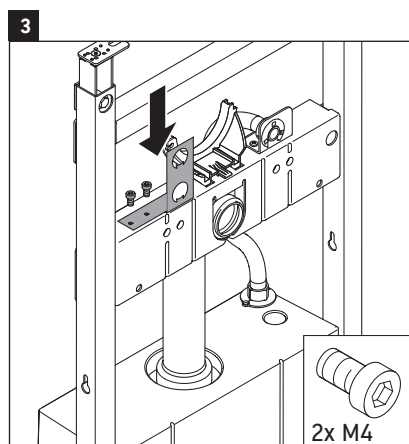

#100729 00 00

#WD1003 .....

#WD1004 .....

**DURAVIT AG**  
Werderstr. 36  
78132 Hornberg  
Germany  
Phone +49 7833 70 0  
Fax +49 7833 70 289  
info@duravit.com  
www.duravit.com