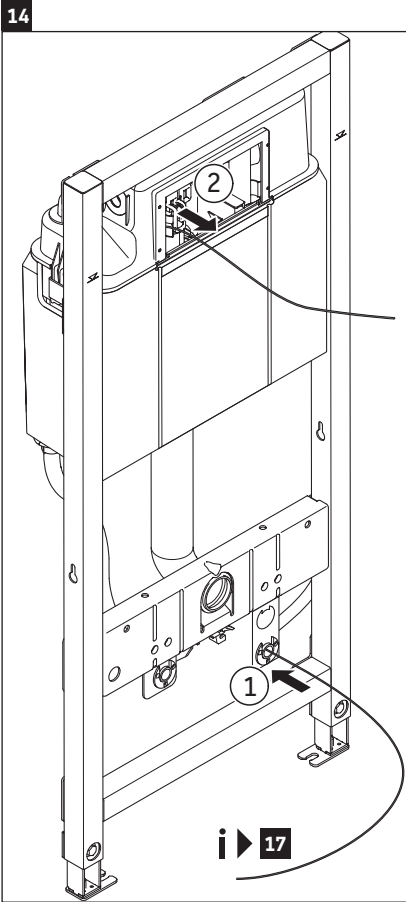

#100729 00 00

#WD1003 .....

#WD1004 .....

**DURAVIT AG**  
Werderstr. 36  
78132 Hornberg  
Germany  
Phone +49 7833 70 0  
Fax +49 7833 70 289  
info@duravit.com  
www.duravit.com