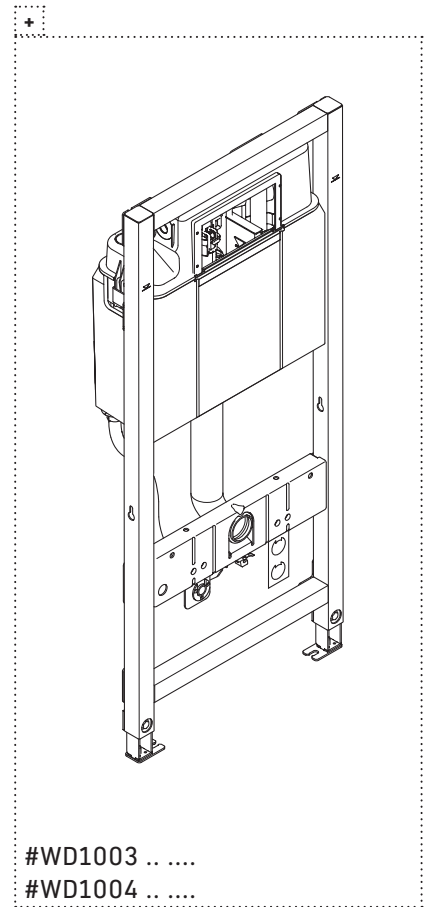

#100729 00 00

#WD1003 .....

#WD1004 .....

**DURAVIT AG**  
Werderstr. 36  
78132 Hornberg  
Germany  
Phone +49 7833 70 0  
Fax +49 7833 70 289  
info@duravit.com  
www.duravit.com