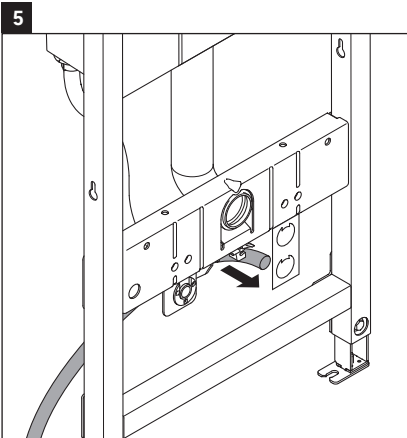

#100729 00 00

#WD1003 .....

#WD1004 .....

**DURAVIT AG**  
Werderstr. 36  
78132 Hornberg  
Germany  
Phone +49 7833 70 0  
Fax +49 7833 70 289  
info@duravit.com  
www.duravit.com