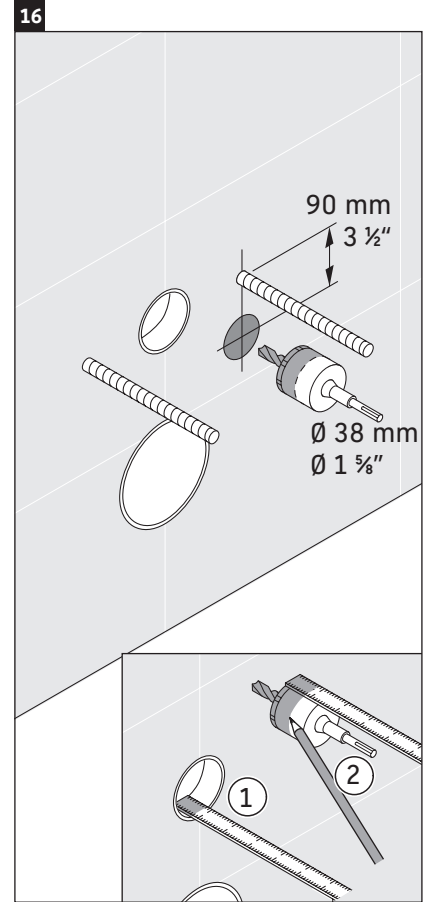

#100729 00 00

#WD1003 .....

#WD1004 .....

**DURAVIT AG**  
Werderstr. 36  
78132 Hornberg  
Germany  
Phone +49 7833 70 0  
Fax +49 7833 70 289  
info@duravit.com  
www.duravit.com