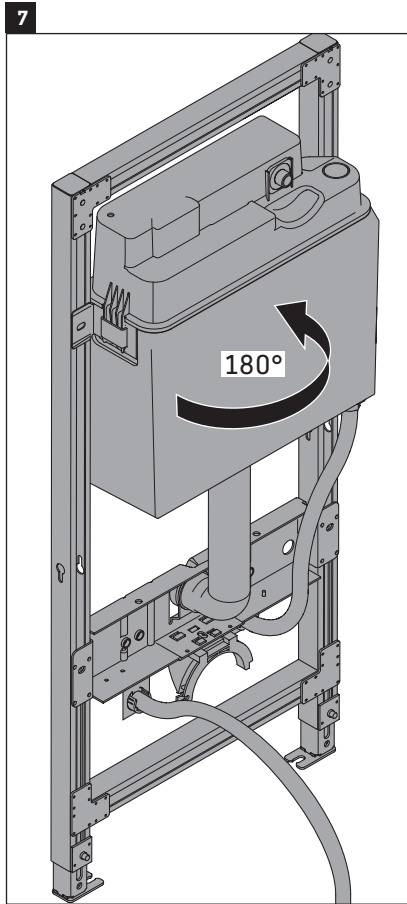

#100729 00 00

#WD1003 .....

#WD1004 .....

**DURAVIT AG**  
Werderstr. 36  
78132 Hornberg  
Germany  
Phone +49 7833 70 0  
Fax +49 7833 70 289  
info@duravit.com  
www.duravit.com