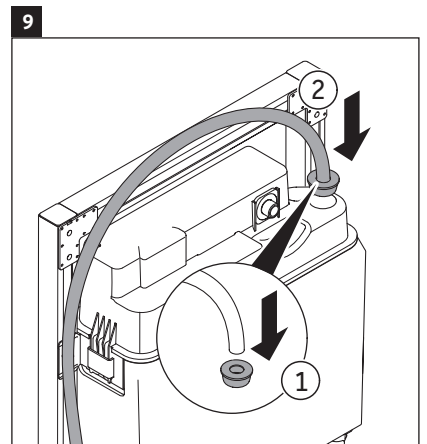

#100729 00 00

#WD1003 .....

#WD1004 .....

**DURAVIT AG**  
Werderstr. 36  
78132 Hornberg  
Germany  
Phone +49 7833 70 0  
Fax +49 7833 70 289  
info@duravit.com  
www.duravit.com