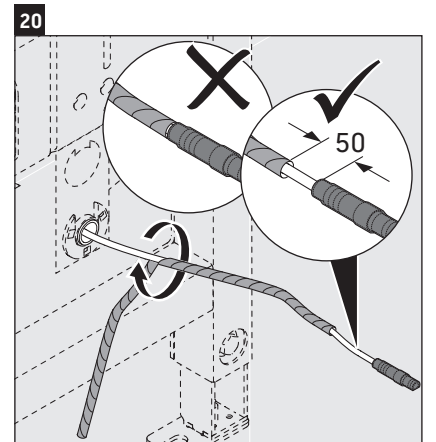

#100729 00 00

#WD1003 .....

#WD1004 .....

**DURAVIT AG**  
Werderstr. 36  
78132 Hornberg  
Germany  
Phone +49 7833 70 0  
Fax +49 7833 70 289  
info@duravit.com  
www.duravit.com