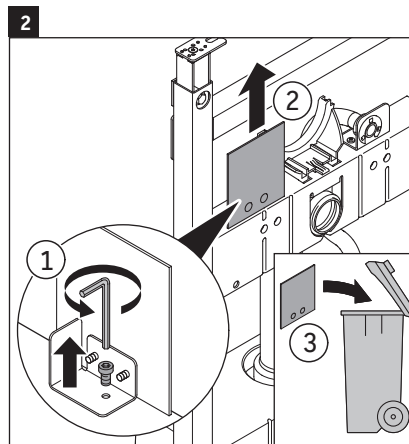

#100729 00 00

#WD1003 .....

#WD1004 .....

**DURAVIT AG**  
Werderstr. 36  
78132 Hornberg  
Germany  
Phone +49 7833 70 0  
Fax +49 7833 70 289  
info@duravit.com  
www.duravit.com