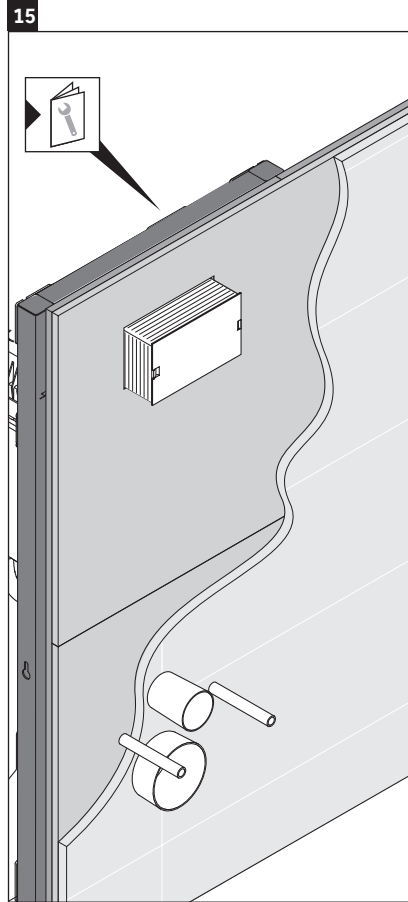

#100729 00 00

#WD1003 .....

#WD1004 .....

**DURAVIT AG**  
Werderstr. 36  
78132 Hornberg  
Germany  
Phone +49 7833 70 0  
Fax +49 7833 70 289  
info@duravit.com  
www.duravit.com