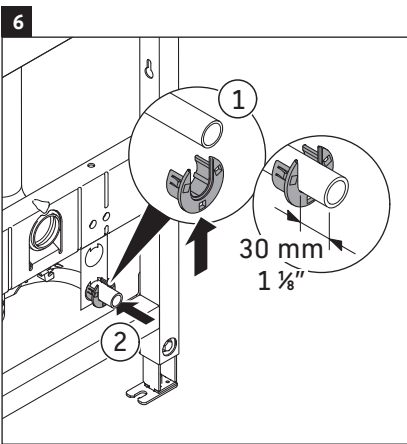

#100729 00 00

#WD1003 .....

#WD1004 .....

**DURAVIT AG**  
Werderstr. 36  
78132 Hornberg  
Germany  
Phone +49 7833 70 0  
Fax +49 7833 70 289  
info@duravit.com  
www.duravit.com