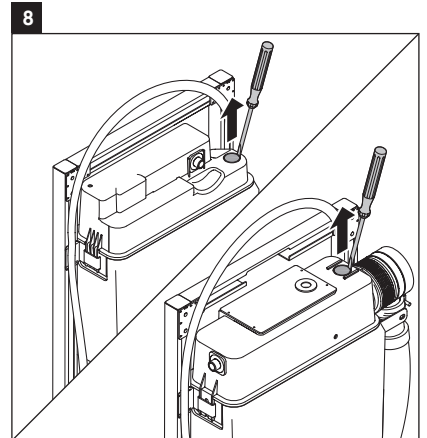

#100729 00 00

#WD1003 .....

#WD1004 .....

**DURAVIT AG**  
Werderstr. 36  
78132 Hornberg  
Germany  
Phone +49 7833 70 0  
Fax +49 7833 70 289  
info@duravit.com  
www.duravit.com