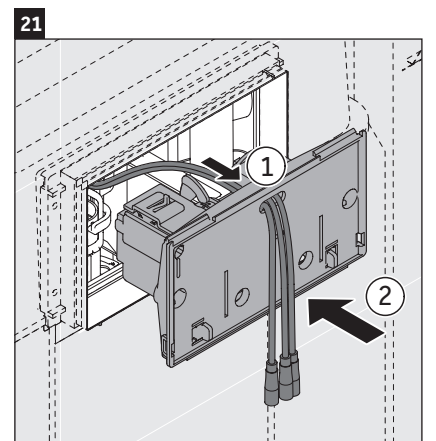

#100729 00 00

#WD1003 .....

#WD1004 .....

**DURAVIT AG**  
Werderstr. 36  
78132 Hornberg  
Germany  
Phone +49 7833 70 0  
Fax +49 7833 70 289  
info@duravit.com  
www.duravit.com