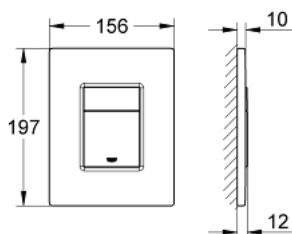

### ОПИСАНИЕ ПРОДУКТА

- 2 объема смыва или прерывание смыва старт/стоп
- для пневматического смывного клапана
- **для вертикального и горизонтального монтажа**
- 156 x 197 мм
- из ABS
- **GROHE StarLight** хромированное покрытие поверхности
- **GROHE EcoJoy** Технология совершенного потока при уменьшенном расходе воды
- для Rapid SL и Uniset со смывным бачком GD 2
- для установки на Rapid SLX необходимо заказать ревизионный короб 66 791 000 (приобретается отдельно)