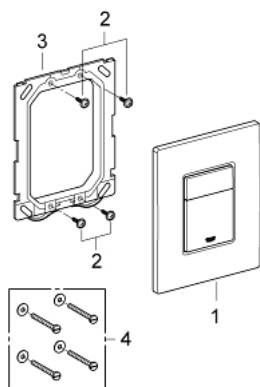

38 732 000 SKATE COSMOPOLITAN НАКЛАДНАЯ ПАНЕЛЬ

ЗАПАСНЫЕ ЧАСТИ

- 1: Накладная панель (Order-nr. 42371000)
- 2: Комплект крепежей (Order-nr. 6636200M)
- 3: Крепежн.рама (Order-nr. 43207000)
- 4: Винты (Order-nr. 4308500M)*

* Optional accessories