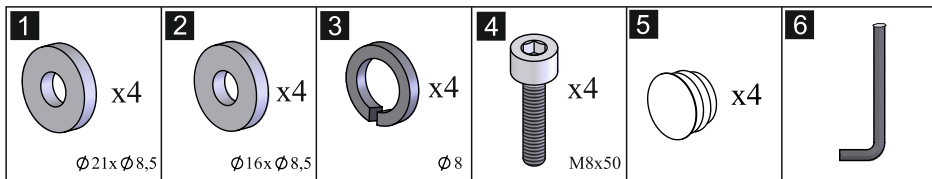

Инструкция по сборке кресла BK, BP, BC, LK, LP

Чехол «Телескоп» входит только в комплектацию с пластиковым пятилучным основанием

カバー「壺遠鏡」はプラスチック製の五本のベシで完全セットにのみ含まれています

"Teleskop" твскабы тек басзауналы пластинкин жынтыгына гана крэдэ

** Only for chairs that include a headrest

この情報は、ヘッドレスト付きの座席のみを対象としています