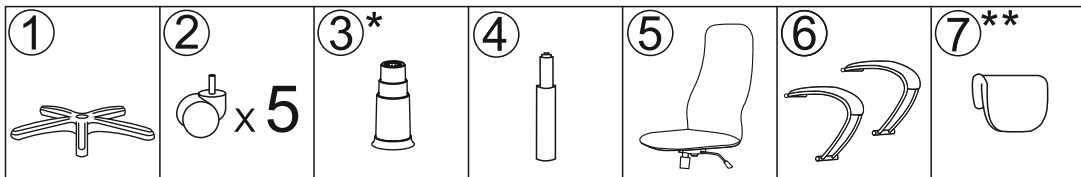

Инструкция по сборке кресла BK, BP, BC, LK, LP

Чехол «Телескоп» входит только в комплектацию с пластиковым пятилучным основанием

カバー「壺遠鏡」はプラスチック製の五本のベシで完全セットにのみ含まれています

"Teleskop" твскабы тек басзауналы пластинкин жынтыгына гана крэдэ

** Only for chairs that include a headrest

この情報は、ヘッドレスト付きの座席のみを対象としています