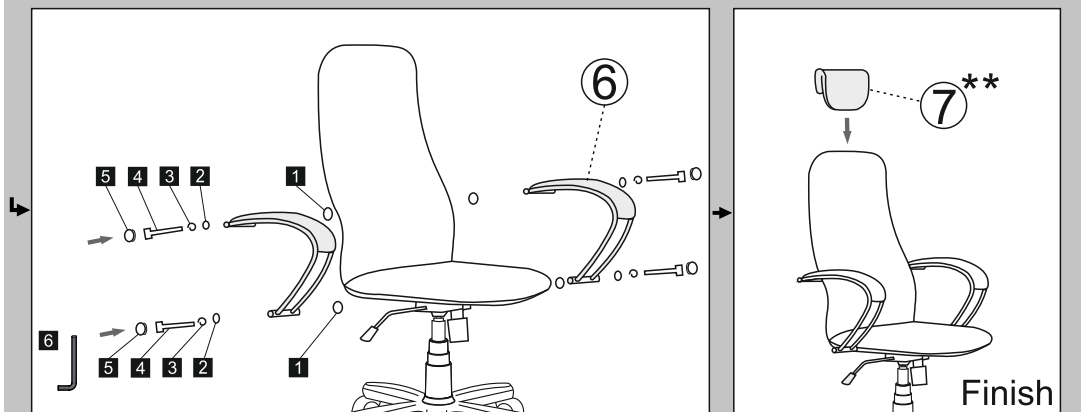

Инструкция по сборке кресла BK, BP, BC, LK, LP

Чехол «Телескоп» входит только в комплектацию с пластиковым пятилучным основанием

カバー「壺遠鏡」はプラスチック製の五本のベシで完全セットにのみ含まれています

"Teleskop" твскабы тек басзауналы пластинкин жынтыгына гана крэдэ

** Only for chairs that include a headrest

この情報は、ヘッドレスト付きの座席のみを対象としています