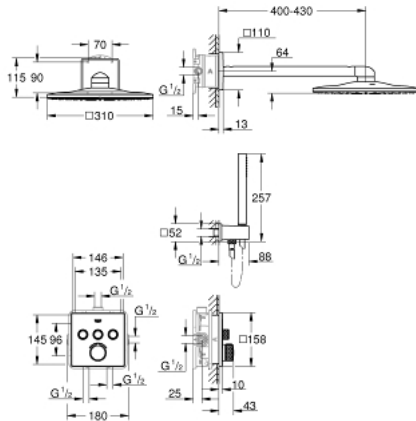

### ОПИСАНИЕ ПРОДУКТА

- включает в себя:
- встраиваемый смеситель с 3 кнопками управления
- SmartControl комплект верхней монтажной части (смеситель)
- (29 149 000)
- GROHE Rapido SmartBox 35 600/35 604 (универсальная встраиваемая часть)
- Rainshower SmartActive 310 Cube Верхний душ с 2 режимами струи (26 47 9), душевой кронштейн 400 мм и встраиваемая часть (26 483 000)
- ручной душ Euphoria Cube Stick (27 698 000)
- Euphoria Cube wall Подключение для душевого шланга (26 370 000)
- душевой шланг Silverflex 1.500 мм (28 364)