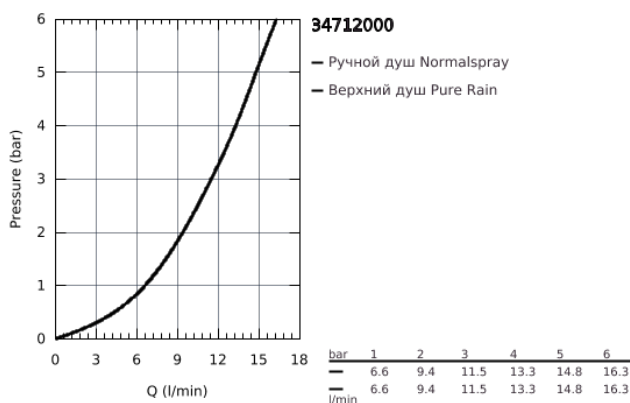

ОПИСАНИЕ ПРОДУКТА

- включает в себя:
- встраиваемый смеситель с 3 кнопками управления
- SmartControl комплект верхней монтажной части (смеситель)
- (29 149 000)
- GROHE Rapido SmartBox 35 600/35 604 (универсальная встраиваемая часть)
- Rainshower SmartActive 310 Cube Верхний душ с 2 режимами струи (26 47 9), душевой кронштейн 400 мм и встраиваемая часть (26 483 000)
- ручной душ Euphoria Cube Stick (27 698 000)
- Euphoria Cube wall Подключение для душевого шланга (26 370 000)
- душевой шланг Silverflex 1.500 мм (28 364)