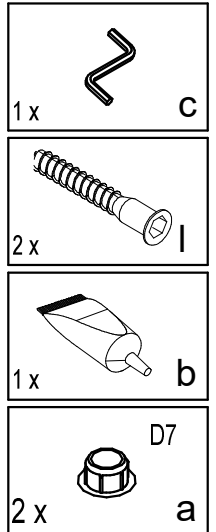

Vector  
Стол  
80.554

Model name  
Product name  
Product code

8 x D7 a	1 x b	1 x c	6 x d
4 x B & M e	8 x f	8 x g	48 x 4x16 h
20 x i	16 x k	2 x l	3 x 3,5x30 j

- ① 2 x - 800 x 600 x 36
- ② 1 x - 800 x 400 x 36
- ③ 1 x - 800 x 458 x 36
- ④ 2 x - 652 x 220 x 36
- ⑤ 1 x - 390 x 218 x 36
- ⑥ 1 x - 703 x 120 x 18
- ⑦ 1 x - 800 x 458 x 18
- ⑧ 2 x - 800 x 55 x 18
- ⑨ 2 x - L - 750

**A** 

**B** 

**C** 

2 x

**D****E**

F

- 1 x  c
- 10 x  k
- 1 x  b
- 6 x  a D7
- 3 x  j 3,5x30

G

- 24 x  h 4x16

H 

I 