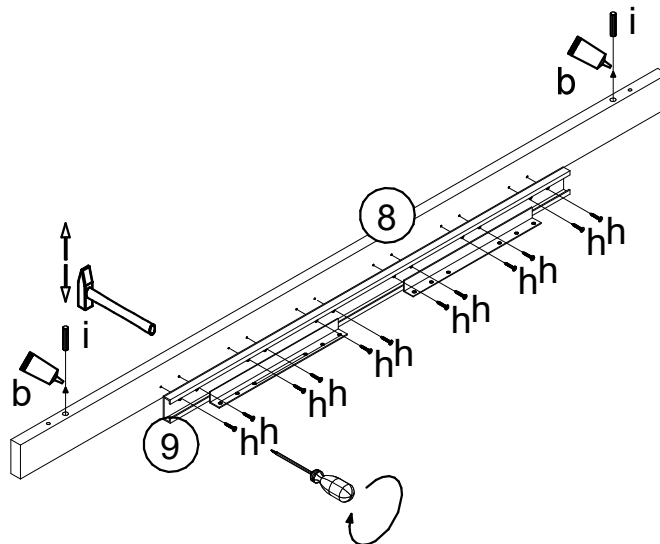

Vector  
Стол  
80.554

Model name  
Product name  
Product code

8 x D7 a	1 x b	1 x c	6 x d
4 x B & M e	8 x f	8 x g	48 x 4x16 h
20 x i	16 x k	2 x l	3 x 3,5x30 j

- ① 2 x - 800 x 600 x 36
- ② 1 x - 800 x 400 x 36
- ③ 1 x - 800 x 458 x 36
- ④ 2 x - 652 x 220 x 36
- ⑤ 1 x - 390 x 218 x 36
- ⑥ 1 x - 703 x 120 x 18
- ⑦ 1 x - 800 x 458 x 18
- ⑧ 2 x - 800 x 55 x 18
- ⑨ 2 x - L - 750

**A** 

**B** 

**C** 

2 x

**D****E**

F

- 1 x  c
- 10 x  k
- 1 x  b
- 6 x  a D7
- 3 x  j 3,5x30

G

- 24 x  h 4x16

H 

I 