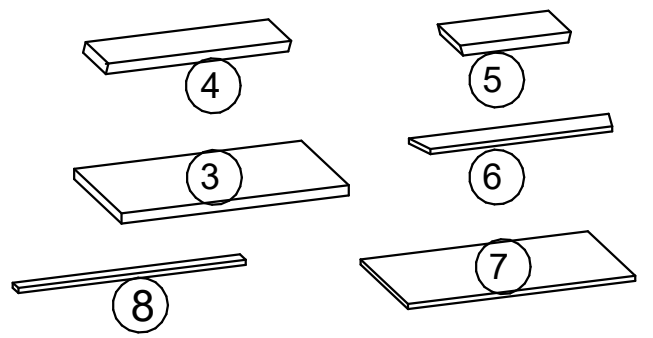

Vector  
Стол  
80.554

Model name  
Product name  
Product code

8 x D7 a	1 x b	1 x c	6 x d
4 x B & M e	8 x f	8 x g	48 x 4x16 h
20 x i	16 x k	2 x l	3 x 3,5x30 j

- ① 2 x - 800 x 600 x 36
- ② 1 x - 800 x 400 x 36
- ③ 1 x - 800 x 458 x 36
- ④ 2 x - 652 x 220 x 36
- ⑤ 1 x - 390 x 218 x 36
- ⑥ 1 x - 703 x 120 x 18
- ⑦ 1 x - 800 x 458 x 18
- ⑧ 2 x - 800 x 55 x 18
- ⑨ 2 x - L - 750

- 24 x  h 4x16

H 

I 