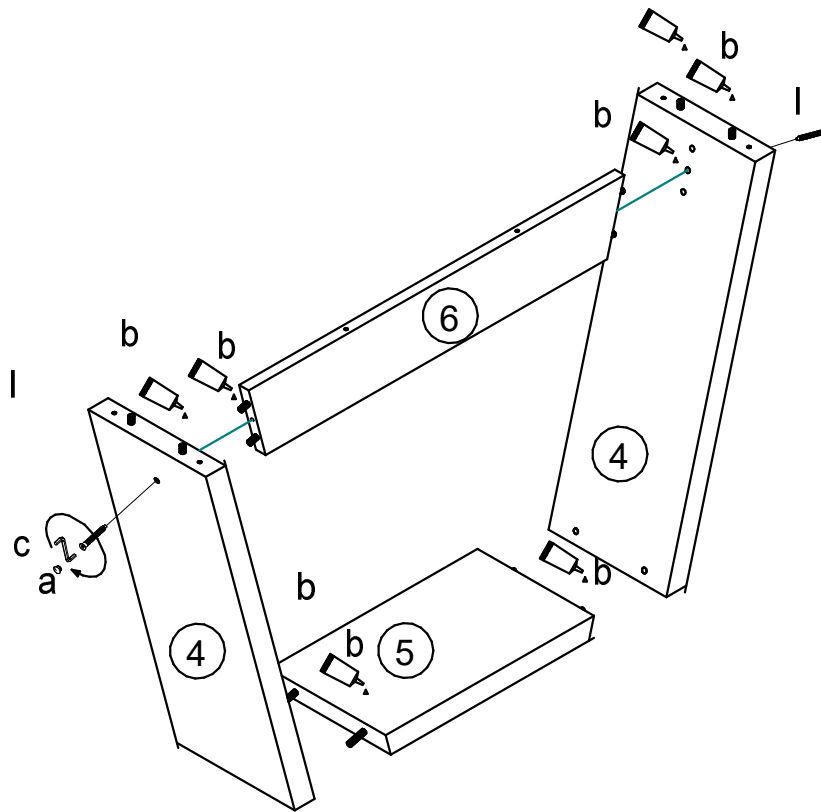

Vector  
Стол  
80.554

Model name  
Product name  
Product code

8 x D7 a	1 x b	1 x c	6 x d
4 x B & M e	8 x f	8 x g	48 x 4x16 h
20 x i	16 x k	2 x l	3 x 3,5x30 j

- ① 2 x - 800 x 600 x 36
- ② 1 x - 800 x 400 x 36
- ③ 1 x - 800 x 458 x 36
- ④ 2 x - 652 x 220 x 36
- ⑤ 1 x - 390 x 218 x 36
- ⑥ 1 x - 703 x 120 x 18
- ⑦ 1 x - 800 x 458 x 18
- ⑧ 2 x - 800 x 55 x 18
- ⑨ 2 x - L - 750

**A** 

**B** 

**C** 

2 x

**D****E**

F

- 1 x  c
- 10 x  k
- 1 x  b
- 6 x  a D7
- 3 x  j 3,5x30

G

- 24 x  h 4x16

H 

I 