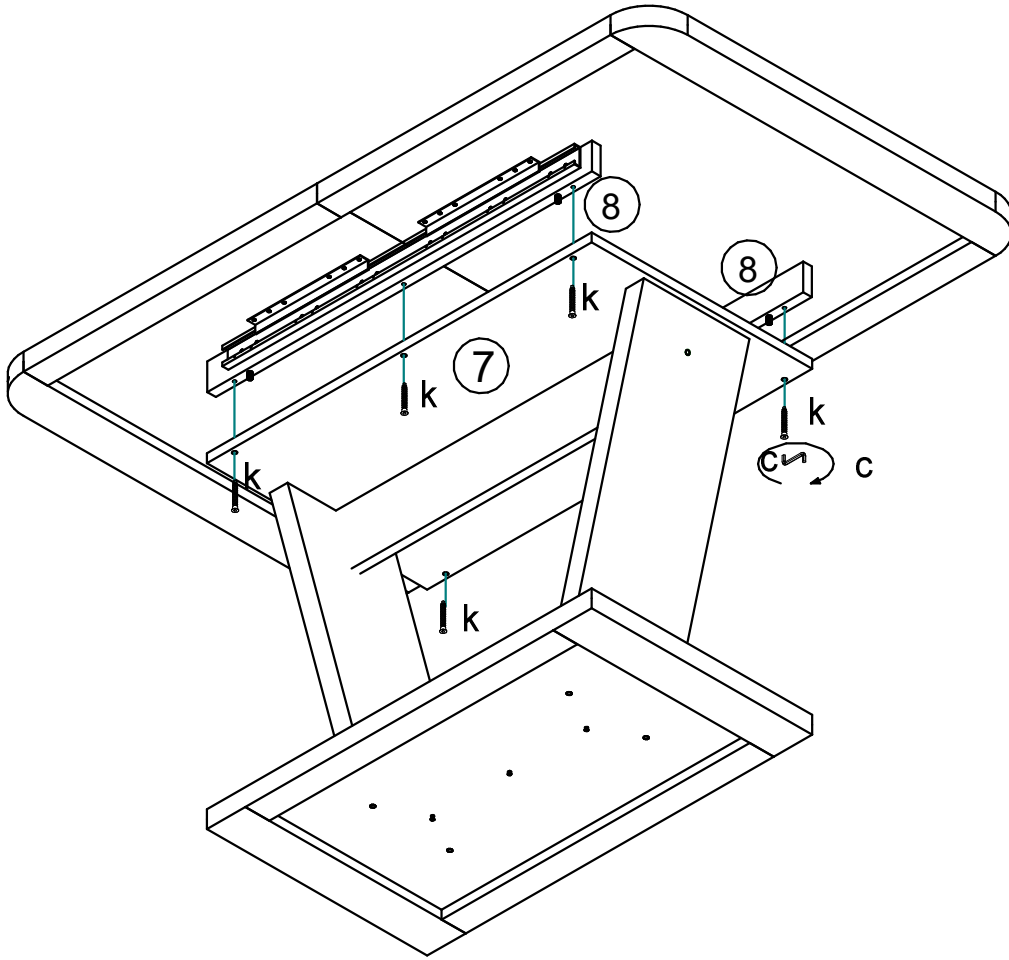

Vector  
Стол  
80.554

Model name  
Product name  
Product code

8 x D7 a	1 x b	1 x c	6 x d
4 x B & M e	8 x f	8 x g	48 x 4x16 h
20 x i	16 x k	2 x l	3 x 3,5x30 j

- ① 2 x - 800 x 600 x 36
- ② 1 x - 800 x 400 x 36
- ③ 1 x - 800 x 458 x 36
- ④ 2 x - 652 x 220 x 36
- ⑤ 1 x - 390 x 218 x 36
- ⑥ 1 x - 703 x 120 x 18
- ⑦ 1 x - 800 x 458 x 18
- ⑧ 2 x - 800 x 55 x 18
- ⑨ 2 x - L - 750

**A** 

**B** 

**C** 

2 x

**D****E**

F

- 1 x  c
- 10 x  k
- 1 x  b
- 6 x  a D7
- 3 x  j 3,5x30

G

- 24 x  h 4x16

H 

I 