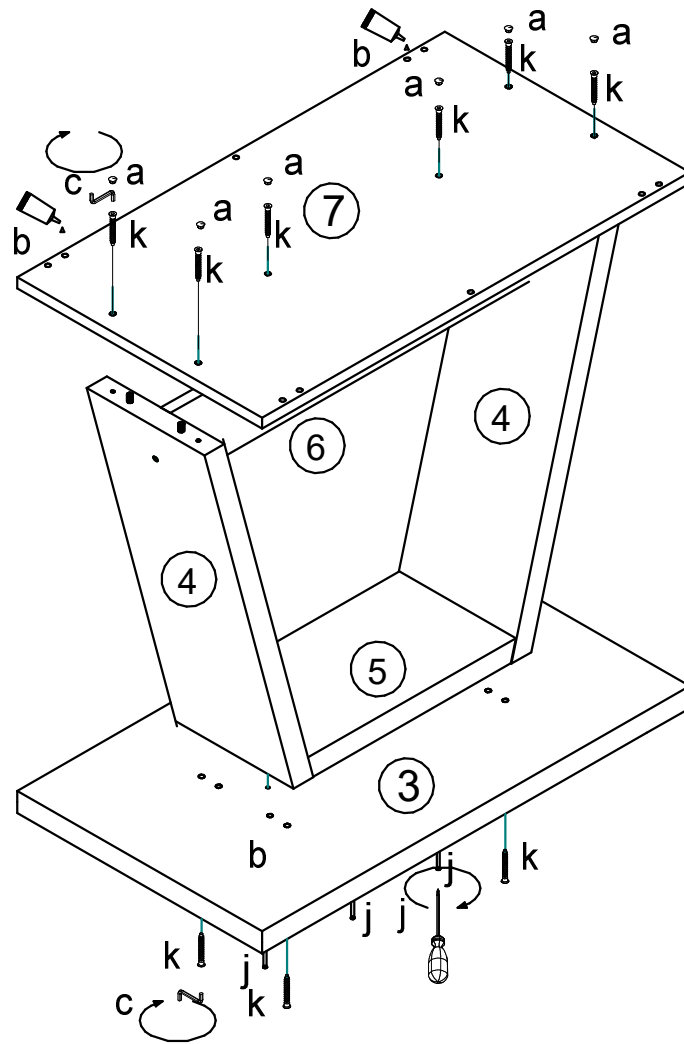

Vector  
Стол  
80.554

Model name  
Product name  
Product code

8 x D7 a	1 x b	1 x c	6 x d
4 x B & M e	8 x f	8 x g	48 x 4x16 h
20 x i	16 x k	2 x l	3 x 3,5x30 j

- ① 2 x - 800 x 600 x 36
- ② 1 x - 800 x 400 x 36
- ③ 1 x - 800 x 458 x 36
- ④ 2 x - 652 x 220 x 36
- ⑤ 1 x - 390 x 218 x 36
- ⑥ 1 x - 703 x 120 x 18
- ⑦ 1 x - 800 x 458 x 18
- ⑧ 2 x - 800 x 55 x 18
- ⑨ 2 x - L - 750

**A** 

**B** 

**C** 

2 x

**D****E**

F

- 1 x  c
- 10 x  k
- 1 x  b
- 6 x  a D7
- 3 x  j 3,5x30

G

- 24 x  h 4x16

H 

I 