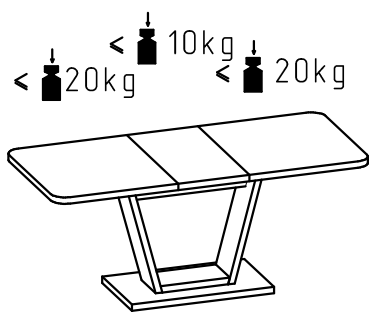

Vector  
Стол  
80.554

Model name  
Product name  
Product code

8 x D7 a	1 x b	1 x c	6 x d
4 x B & M e	8 x f	8 x g	48 x 4x16 h
20 x i	16 x k	2 x l	3 x 3,5x30 j

- ① 2 x - 800 x 600 x 36
- ② 1 x - 800 x 400 x 36
- ③ 1 x - 800 x 458 x 36
- ④ 2 x - 652 x 220 x 36
- ⑤ 1 x - 390 x 218 x 36
- ⑥ 1 x - 703 x 120 x 18
- ⑦ 1 x - 800 x 458 x 18
- ⑧ 2 x - 800 x 55 x 18
- ⑨ 2 x - L - 750

- 24 x  h 4x16

H 

I 