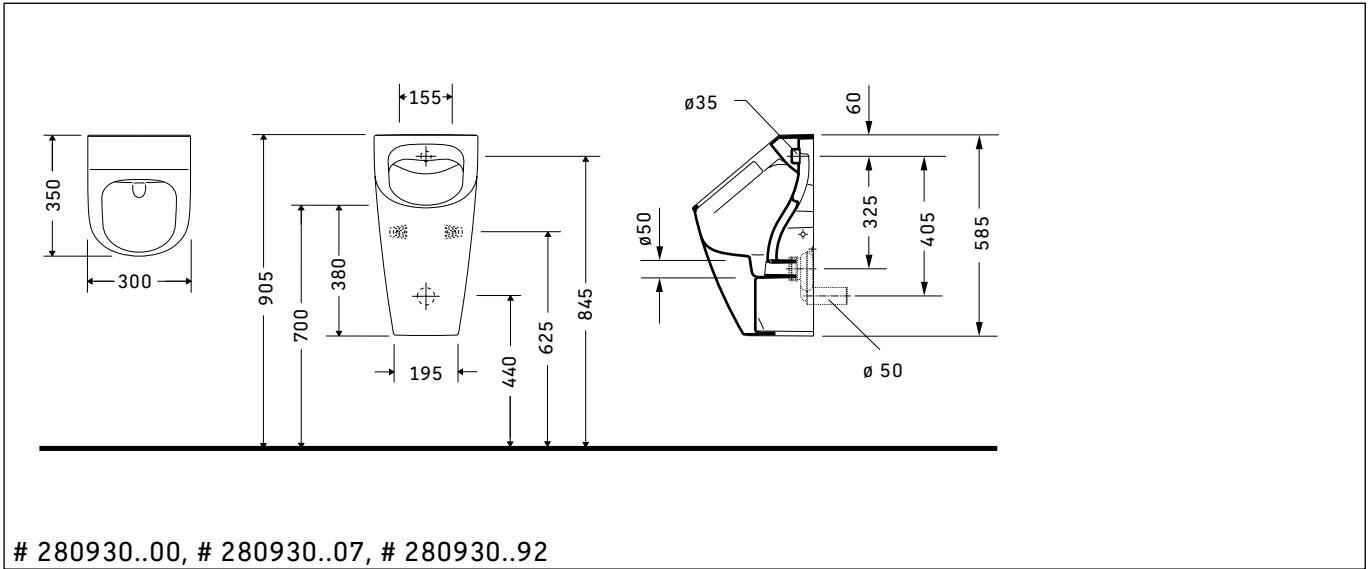

ME by Starck

Montageanleitung	Urinal, Duravit Rimless®
Mounting instructions	Urinal, Duravit Rimless®
Notice de montage	Urinoir, Duravit Rimless®
Montagehandleiding	Urinoir, Duravit Rimless®
Instrucciones de montaje	Urinario, Duravit Rimless®
Istruzioni di montaggio	Orinatoio, Duravit Rimless®
Instruções de montagem	Urinol, Duravit Rimless®
Monteringsvejledning	Urinal, Duravit Rimless®
Asennusohje	Urinaali, Duravit Rimless®
Monteringsanvisning	Urinal, Duravit Rimless®
Monteringsanvisning	Urinoar, Duravit Rimless®
Paigaldusjuhend	Pissuaar, Duravit Rimless®
Instrukcja montażu	Pisuar, Duravit Rimless®
Инструкция по монтажу	Писсуар, Duravit Rimless®
Montážní návod	Urínál, Duravit Rimless®
Návod na montáž	Pisoár, Duravit Rimless®
Szerelési útmutató	Piszoár, Duravit Rimless®
Upute za montažu	Pisoar, Duravit Rimless®
Instrucțiuni de instalare	Urinal, Duravit Rimless®
Navodila za montažo	Pisoar, Duravit Rimless®
Ръководство за монтаж	Писоар, Duravit Rimless®
Montāžas instrukcija	Pisuārs, Duravit Rimless®
Montavimo instrukcija	Pisuaras, Duravit Rimless®
Montaj kılavuzu	Pisuar, Duravit Rimless®
安装说明	小便器, Duravit Rimless®
설치 설명서	소변기, Duravit Rimless®
取り付け説明書	小便器, Duravit Rimless®
دليل التركيب	مبولة, مرحاض Duravit Rimless®

280930..00, # 280930..07, # 280930..92

281230..00, # 281230..07

281530..00, # 281530..07

**to be installed only with a Water-Sense labeled flush valve with the same flush rating