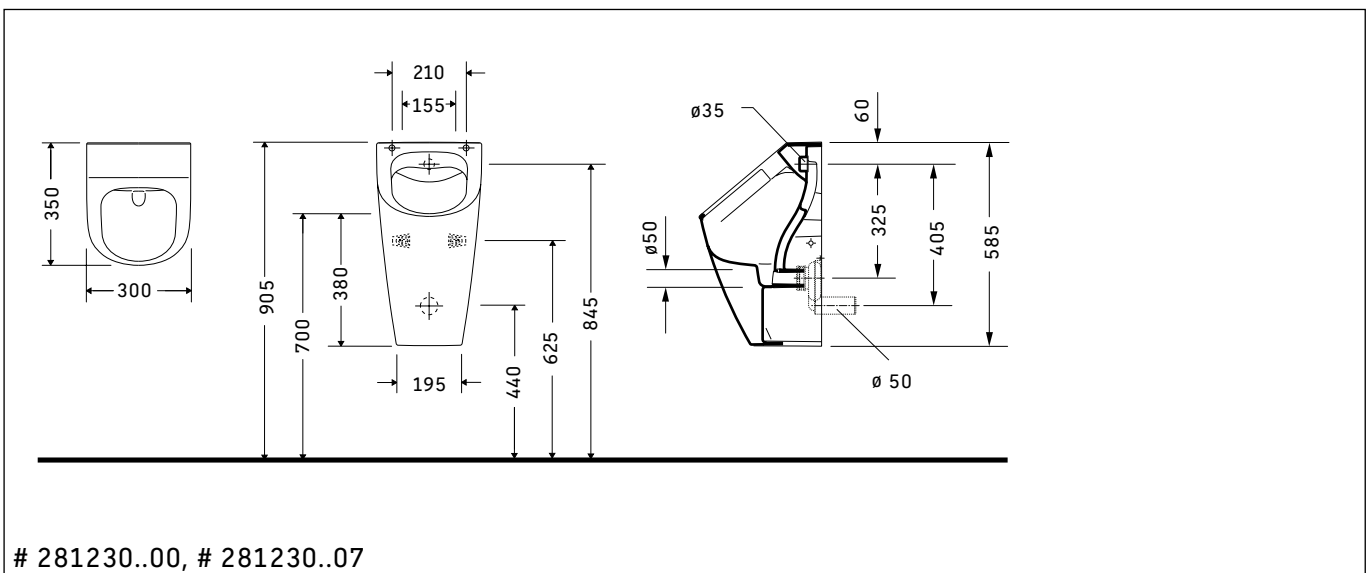

ME by Starck

Montageanleitung	Urinal, Duravit Rimless®
Mounting instructions	Urinal, Duravit Rimless®
Notice de montage	Urinoir, Duravit Rimless®
Montagehandleiding	Urinoir, Duravit Rimless®
Instrucciones de montaje	Urinario, Duravit Rimless®
Istruzioni di montaggio	Orinatoio, Duravit Rimless®
Instruções de montagem	Urinol, Duravit Rimless®
Monteringsvejledning	Urinal, Duravit Rimless®
Asennusohje	Urinaali, Duravit Rimless®
Monteringsanvisning	Urinal, Duravit Rimless®
Monteringsanvisning	Urinoar, Duravit Rimless®
Paigaldusjuhend	Pissuaar, Duravit Rimless®
Instrukcja montażu	Pisuar, Duravit Rimless®
Инструкция по монтажу	Писсуар, Duravit Rimless®
Montážní návod	Urínál, Duravit Rimless®
Návod na montáž	Pisoár, Duravit Rimless®
Szerelési útmutató	Piszoár, Duravit Rimless®
Upute za montažu	Pisoar, Duravit Rimless®
Instrucțiuni de instalare	Urinal, Duravit Rimless®
Navodila za montažo	Pisoar, Duravit Rimless®
Ръководство за монтаж	Писоар, Duravit Rimless®
Montāžas instrukcija	Pisuārs, Duravit Rimless®
Montavimo instrukcija	Pisuaras, Duravit Rimless®
Montaj kılavuzu	Pisuar, Duravit Rimless®
安装说明	小便器, Duravit Rimless®
설치 설명서	소변기, Duravit Rimless®
取り付け説明書	小便器, Duravit Rimless®
دليل التركيب	مبولة, مرحاض Duravit Rimless®

280930..00, # 280930..07, # 280930..92

281230..00, # 281230..07

281530..00, # 281530..07

**to be installed only with a Water-Sense labeled flush valve with the same flush rating