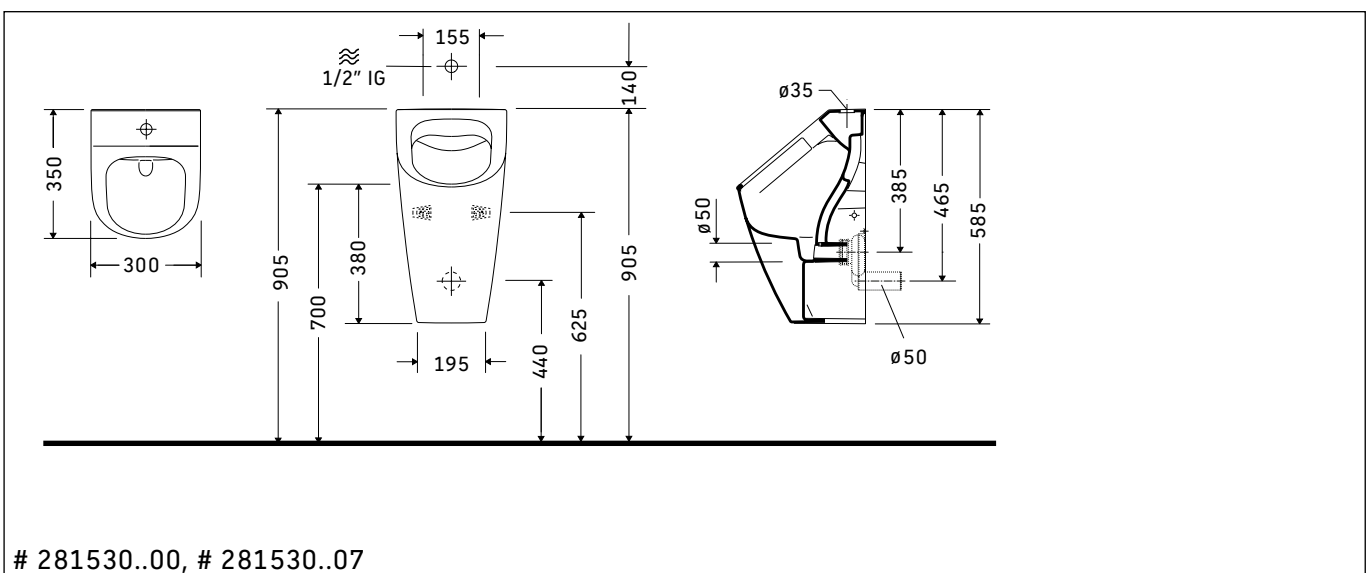

ME by Starck

Montageanleitung	Urinal, Duravit Rimless®
Mounting instructions	Urinal, Duravit Rimless®
Notice de montage	Urinoir, Duravit Rimless®
Montagehandleiding	Urinoir, Duravit Rimless®
Instrucciones de montaje	Urinario, Duravit Rimless®
Istruzioni di montaggio	Orinatoio, Duravit Rimless®
Instruções de montagem	Urinol, Duravit Rimless®
Monteringsvejledning	Urinal, Duravit Rimless®
Asennusohje	Urinaali, Duravit Rimless®
Monteringsanvisning	Urinal, Duravit Rimless®
Monteringsanvisning	Urinoar, Duravit Rimless®
Paigaldusjuhend	Pissuaar, Duravit Rimless®
Instrukcja montażu	Pisuar, Duravit Rimless®
Инструкция по монтажу	Писсуар, Duravit Rimless®
Montážní návod	Urínál, Duravit Rimless®
Návod na montáž	Pisoár, Duravit Rimless®
Szerelési útmutató	Piszoár, Duravit Rimless®
Upute za montažu	Pisoar, Duravit Rimless®
Instrucțiuni de instalare	Urinal, Duravit Rimless®
Navodila za montažo	Pisoar, Duravit Rimless®
Ръководство за монтаж	Писоар, Duravit Rimless®
Montāžas instrukcija	Pisuārs, Duravit Rimless®
Montavimo instrukcija	Pisuaras, Duravit Rimless®
Montaj kılavuzu	Pisuar, Duravit Rimless®
安装说明	小便器, Duravit Rimless®
설치 설명서	소변기, Duravit Rimless®
取り付け説明書	小便器, Duravit Rimless®
دليل التركيب	مبولة, مرحاض Duravit Rimless®

280930..00, # 280930..07, # 280930..92

281230..00, # 281230..07

281530..00, # 281530..07

**to be installed only with a Water-Sense labeled flush valve with the same flush rating