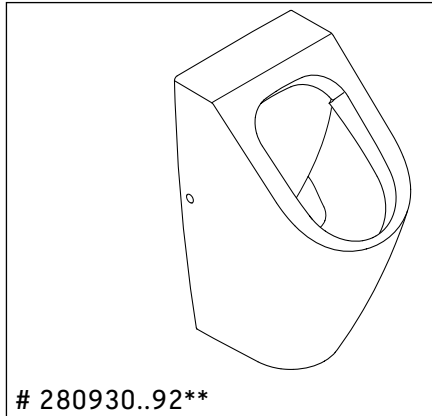

ME by Starck

Montageanleitung	Urinal, Duravit Rimless®
Mounting instructions	Urinal, Duravit Rimless®
Notice de montage	Urinoir, Duravit Rimless®
Montagehandleiding	Urinoir, Duravit Rimless®
Instrucciones de montaje	Urinario, Duravit Rimless®
Istruzioni di montaggio	Orinatoio, Duravit Rimless®
Instruções de montagem	Urinol, Duravit Rimless®
Monteringsvejledning	Urinal, Duravit Rimless®
Asennusohje	Urinaali, Duravit Rimless®
Monteringsanvisning	Urinal, Duravit Rimless®
Monteringsanvisning	Urinoar, Duravit Rimless®
Paigaldusjuhend	Pissuaar, Duravit Rimless®
Instrukcja montażu	Pisuar, Duravit Rimless®
Инструкция по монтажу	Писсуар, Duravit Rimless®
Montážní návod	Urínál, Duravit Rimless®
Návod na montáž	Pisoár, Duravit Rimless®
Szerelési útmutató	Piszoár, Duravit Rimless®
Upute za montažu	Pisoar, Duravit Rimless®
Instrucțiuni de instalare	Urinal, Duravit Rimless®
Navodila za montažo	Pisoar, Duravit Rimless®
Ръководство за монтаж	Писоар, Duravit Rimless®
Montāžas instrukcija	Pisuārs, Duravit Rimless®
Montavimo instrukcija	Pisuaras, Duravit Rimless®
Montaj kılavuzu	Pisuar, Duravit Rimless®
安装说明	小便器, Duravit Rimless®
설치 설명서	소변기, Duravit Rimless®
取り付け説明書	小便器, Duravit Rimless®
دليل التركيب	مبولة, مرحاض Duravit Rimless®

280930..00, # 280930..07, # 280930..92

281230..00, # 281230..07

281530..00, # 281530..07

**to be installed only with a Water-Sense labeled flush valve with the same flush rating