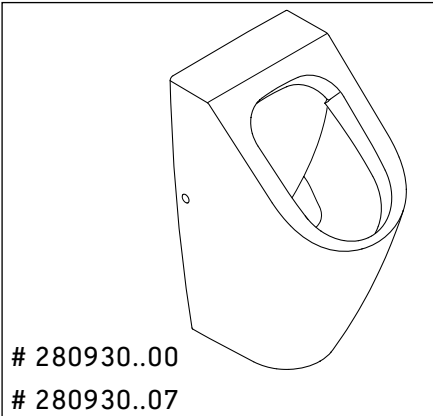

ME by Starck

Montageanleitung	Urinal, Duravit Rimless®
Mounting instructions	Urinal, Duravit Rimless®
Notice de montage	Urinoir, Duravit Rimless®
Montagehandleiding	Urinoir, Duravit Rimless®
Instrucciones de montaje	Urinario, Duravit Rimless®
Istruzioni di montaggio	Orinatoio, Duravit Rimless®
Instruções de montagem	Urinol, Duravit Rimless®
Monteringsvejledning	Urinal, Duravit Rimless®
Asennusohje	Urinaali, Duravit Rimless®
Monteringsanvisning	Urinal, Duravit Rimless®
Monteringsanvisning	Urinoar, Duravit Rimless®
Paigaldusjuhend	Pissuaar, Duravit Rimless®
Instrukcja montażu	Pisuar, Duravit Rimless®
Инструкция по монтажу	Писсуар, Duravit Rimless®
Montážní návod	Urínál, Duravit Rimless®
Návod na montáž	Pisoár, Duravit Rimless®
Szerelési útmutató	Piszoár, Duravit Rimless®
Upute za montažu	Pisoar, Duravit Rimless®
Instrucțiuni de instalare	Urinal, Duravit Rimless®
Navodila za montažo	Pisoar, Duravit Rimless®
Ръководство за монтаж	Писоар, Duravit Rimless®
Montāžas instrukcija	Pisuārs, Duravit Rimless®
Montavimo instrukcija	Pisuaras, Duravit Rimless®
Montaj kılavuzu	Pisuar, Duravit Rimless®
安装说明	小便器, Duravit Rimless®
설치 설명서	소변기, Duravit Rimless®
取り付け説明書	小便器, Duravit Rimless®
دليل التركيب	مبولة, مرحاض Duravit Rimless®

280930..00, # 280930..07, # 280930..92

281230..00, # 281230..07

281530..00, # 281530..07

**to be installed only with a Water-Sense labeled flush valve with the same flush rating