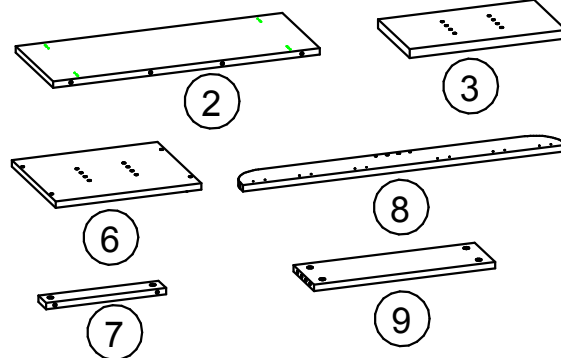

CLYDE
Стол
80.545

Model name
Product name
Product code

< 20kg < 10kg < 20kg

8 x D7 a	2 x b	1 x c	8 x d
8 x B & M e	12 x f	12 x g	48 x 4x16 h
60 x i	16 x Ø7x50 j	8 x Ø7x70 k	6 x l
6 x m	12 x 15x14 n	12 x D5 o	24 x 3,5x16 p

- ① 2 x - 750 x 550 x 36
- ② 2 x - 750 x 290 x 18
- ③ 2 x - 246 x 440 x 25
- ④ 4 x - 629 x 150 x 18
- ⑤ 4 x - 629 x 114 x 18
- ⑥ 2 x - 340 x 410 x 18
- ⑦ 4 x - 60 x 338 x 18
- ⑧ 2 x - 910 x 100 x 18
- ⑨ 1 x - 160 x 510 x 18
- ⑩ 2 x - L - 850