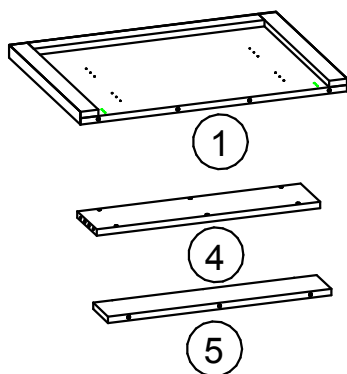

CLYDE
Стол
80.545

Model name
Product name
Product code

< 20kg < 10kg < 20kg

8 x D7 a	2 x b	1 x c	8 x d
8 x B & M e	12 x f	12 x g	48 x 4x16 h
60 x i	16 x Ø7x50 j	8 x Ø7x70 k	6 x l
6 x m	12 x 15x14 n	12 x D5 o	24 x 3,5x16 p

- ① 2 x - 750 x 550 x 36
- ② 2 x - 750 x 290 x 18
- ③ 2 x - 246 x 440 x 25
- ④ 4 x - 629 x 150 x 18
- ⑤ 4 x - 629 x 114 x 18
- ⑥ 2 x - 340 x 410 x 18
- ⑦ 4 x - 60 x 338 x 18
- ⑧ 2 x - 910 x 100 x 18
- ⑨ 1 x - 160 x 510 x 18
- ⑩ 2 x - L - 850