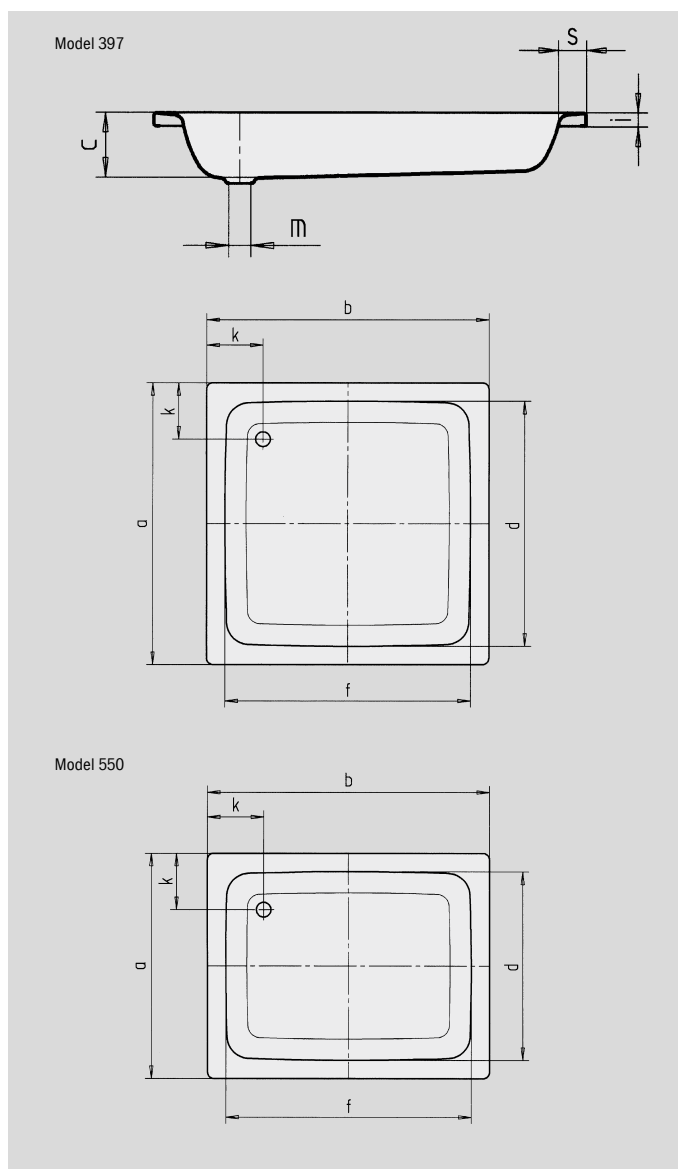

SANIDUSCH

- a classic among shower trays
- modern, clear design
- available in rectangular or square design
- made of KALDEWEI steel enamel

Similar illustration

Model No.		540	548	395	541	539	549	551	396	550	397	552
External length	a	700	750	800	700	700	750	800	900	800	1000	800 mm
External width	b	750	800	800	850	900	900	900	900	1000	1000	1200 mm
Depth	c	140	140	140	140	140	140	140	140	140	140	140 mm
Internal length	d	620	620	670	620	570	620	670	770	670	870	670 mm
Internal width	f	670	670	670	770	770	770	770	770	870	870	1070 mm
Height of rim	i	32	32	32	32	32	32	32	32	32	32	32 mm
Distance bath edge to centre of drain hole	k	175	200	200	175	200	200	200	200	200	200	200 mm
Diameter of drain hole	m	52	52	52	52	52	52	52	52	52	52	52 mm
Width of rim	s	40	65	65	40	65	65	65	65	65	65	65 mm
Weight of the enamelled shower tray in kg		19	21	22	21	22	23	24	27	27	31	30
Anti-slip		Ø 289	Ø 435	Ø 435	Ø 435	Ø 435	Ø 435	Ø 435	Ø 435	Ø 435	Ø 588	Ø 435 mm