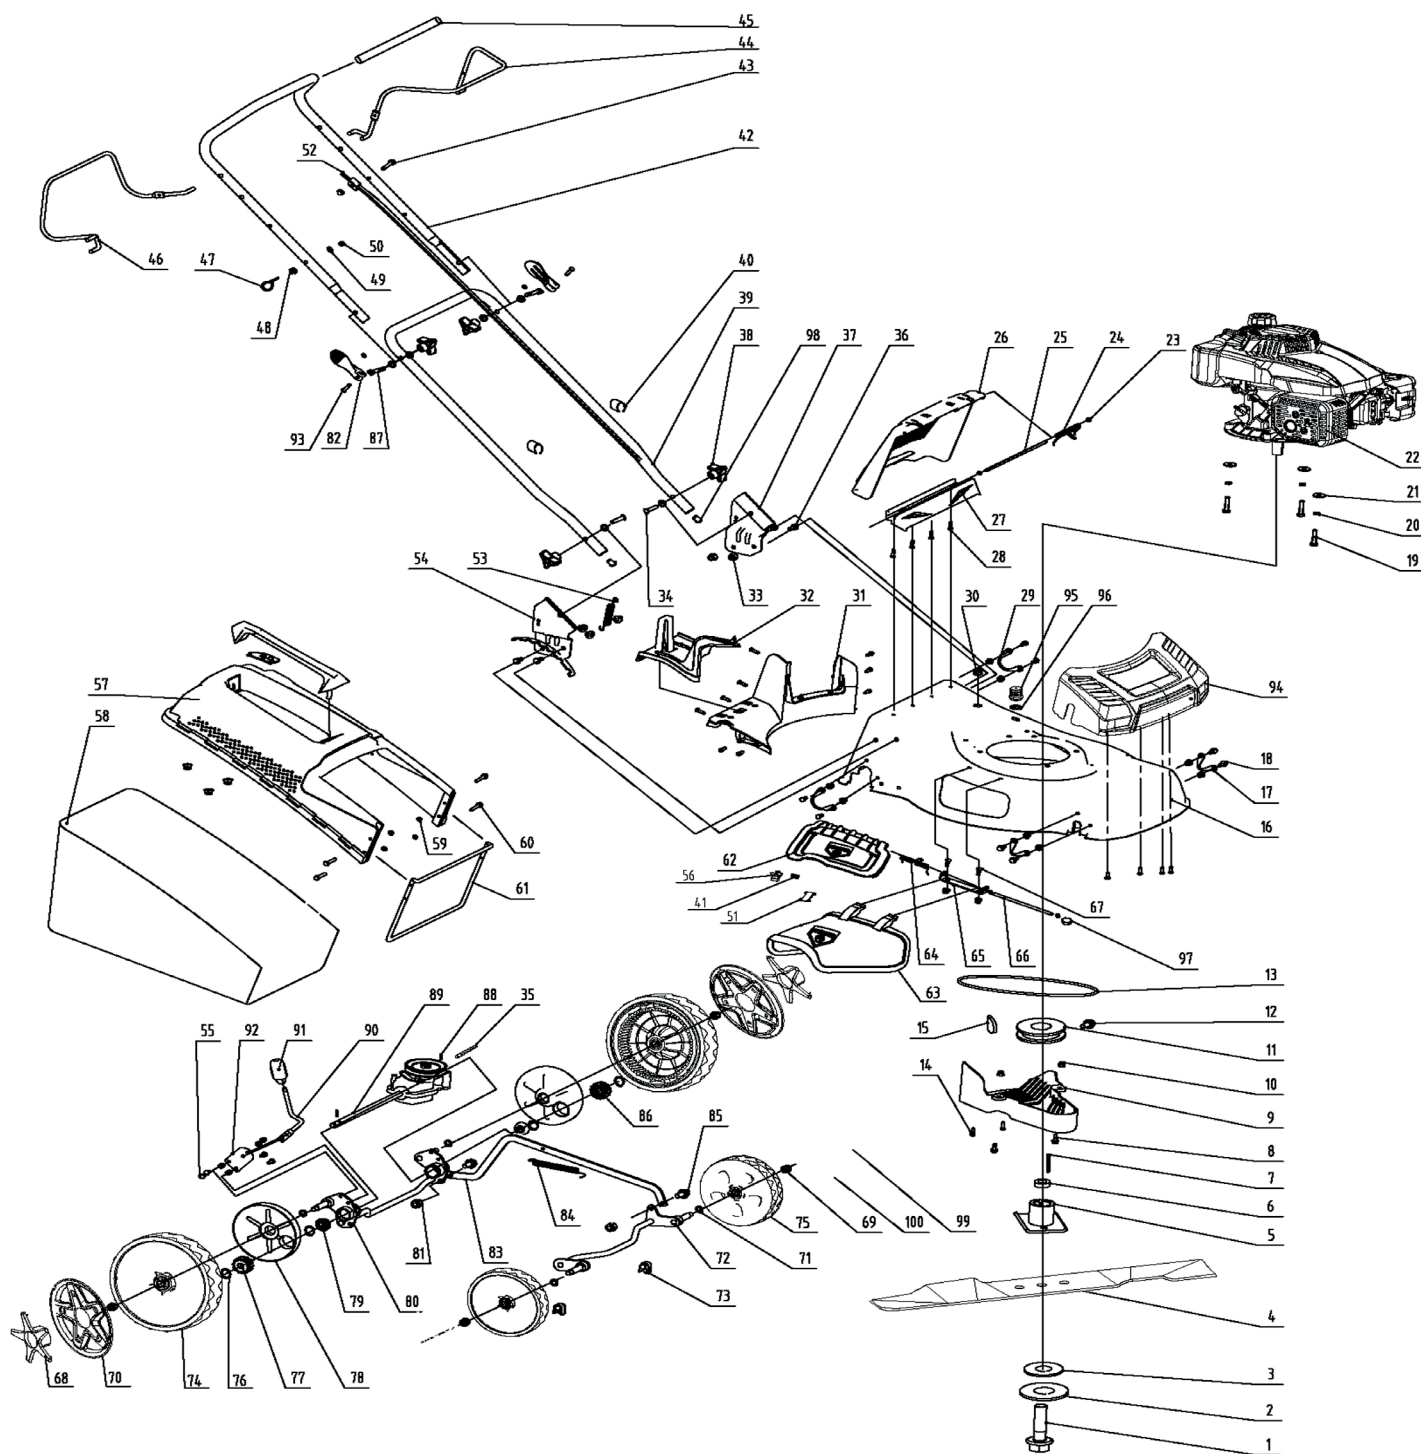

## ГАЗОНОКОСИЛКА БЕНЗИНОВАЯ

АРТИКУЛ: 512 10 9046

EAN8 - 20098087

РЕЛИЗ: 08.2020

**ДЕТАЛИРОВКА ИЗДЕЛИЯ**

# ***PATRIOT***

**РИСУНОК А. ГАЗОКОСИЛКА В РАЗБОРЕ**

АРТИКУЛ: 512 10 9046

#	АРТИКУЛ	ОПИСАНИЕ	КОЛ-ВО
A1-A3	005511922	Болт ножа с шайбами (комплект)	1
A4	005511934	Нож (602002)	1
A5	005511663	Адаптер ножа	1

**ТАБЛИЦА К РИСУНКУ А**

АРТИКУЛ: 512 10 9046

#	АРТИКУЛ	ОПИСАНИЕ	КОЛ-ВО
A94	00551982	Передний бампер	1
A95-A97	00551983	Штуцер деки в сборе	1

**РИСУНОК В. ДВИГАТЕЛЬ (DVO160) В РАЗБОРЕ**

АРТИКУЛ: 512 10 9046

#	АРТИКУЛ	ОПИСАНИЕ	КОЛ-ВО
B2	005511984	Крышка головки блока цилиндра (DVO160)	1
B3	005511985	Прокладка крышки головки блока (DVO160)	1
B4, B27, B51, B56	005511986	Комплект коромысла (DVO160)	2
B5	005511987	Направляющая пластина (DVO160)	1
B6	005511988	Седло пружины клапана (DVO160)	2
B7	005511989	Пружина клапана (DVO160)	2
B8	005511990	Сальник клапана (DVO160)	2
B9	005511991	Клапан впускной (DVO160)	1
B10	005511992	Клапан выпускной (DVO160)	1
B12	005511993	Кожух маховика (двигателя)	1
B14	005511994	Механизм остановки двигателя в сборе (DVO160)	1
B16	005511995	Штанга толкателя (DVO160)	2
B17	005511996	Толкатель (DVO160)	2
#	АРТИКУЛ	ОПИСАНИЕ	КОЛ-ВО