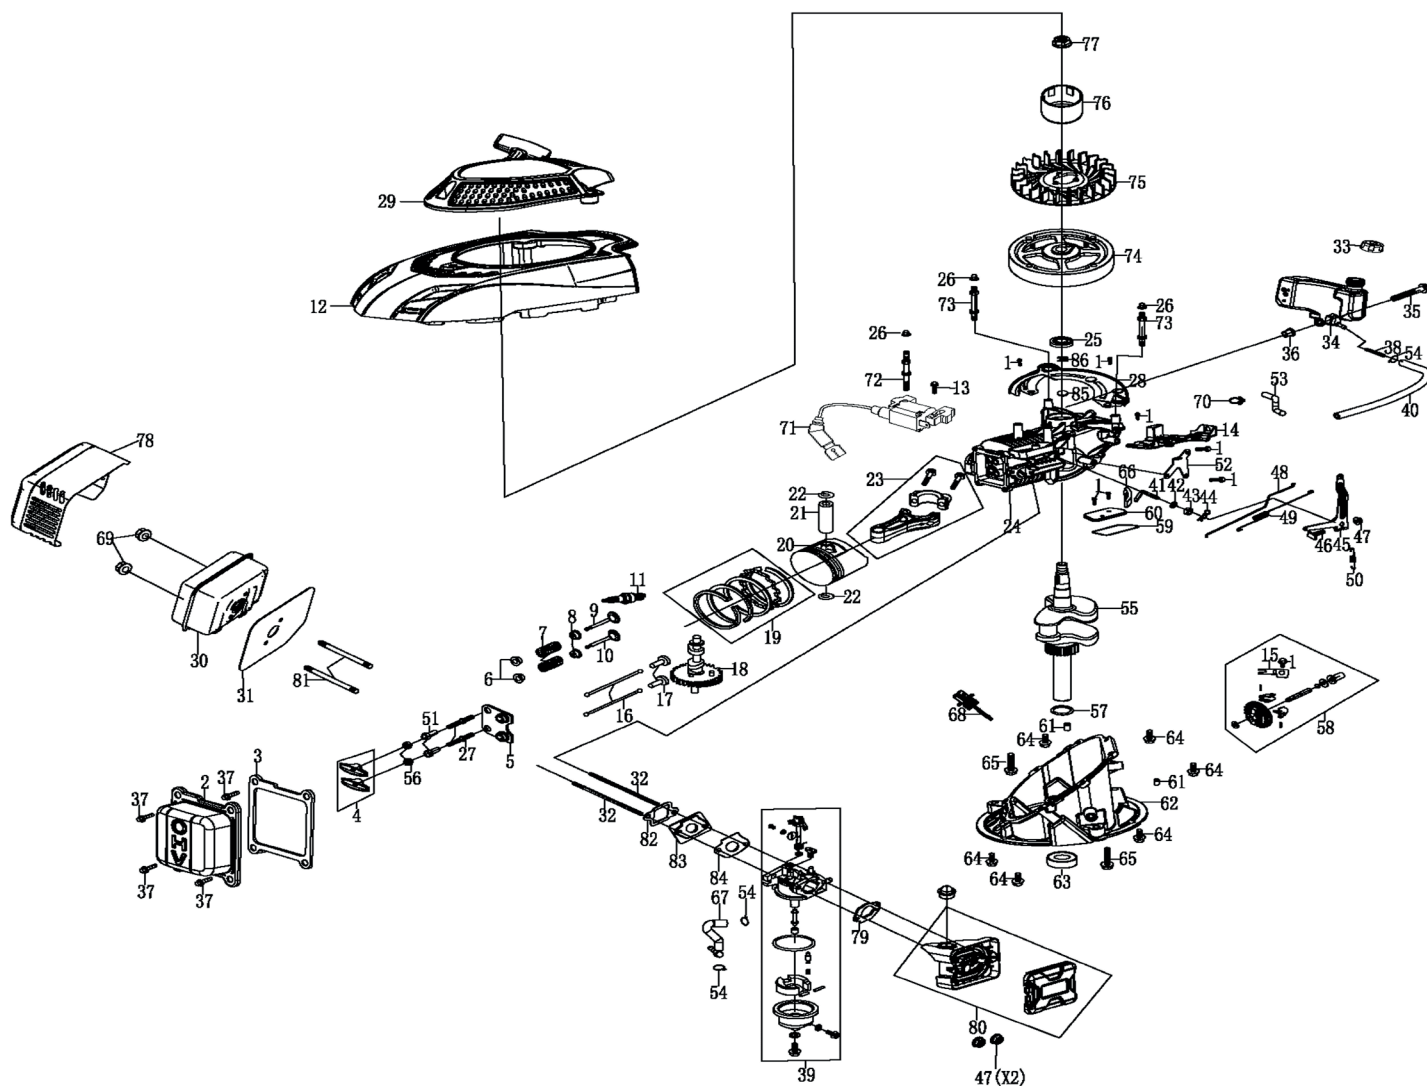

РИСУНОК В. ДВИГАТЕЛЬ (DVO160) В РАЗБОРЕ

АРТИКУЛ: 512 10 9046

#	АРТИКУЛ	ОПИСАНИЕ	КОЛ-ВО
B2	005511984	Крышка головки блока цилиндра (DVO160)	1
B3	005511985	Прокладка крышки головки блока (DVO160)	1
B4, B27, B51, B56	005511986	Комплект коромысла (DVO160)	2
B5	005511987	Направляющая пластина (DVO160)	1
B6	005511988	Седло пружины клапана (DVO160)	2
B7	005511989	Пружина клапана (DVO160)	2
B8	005511990	Сальник клапана (DVO160)	2
B9	005511991	Клапан впускной (DVO160)	1
B10	005511992	Клапан выпускной (DVO160)	1
B12	005511993	Кожух маховика (двигателя)	1
B14	005511994	Механизм остановки двигателя в сборе (DVO160)	1
B16	005511995	Штанга толкателя (DVO160)	2
B17	005511996	Толкатель (DVO160)	2
#	АРТИКУЛ	ОПИСАНИЕ	КОЛ-ВО