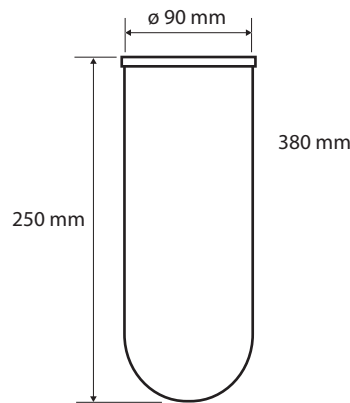

## Parametry / Features / Eigenschaften

šířka / width / Breite:

95 mm

výška / height / Höhe:

380 mm

hloubka / depth / Tiefe:

105 mm

materiál / material / Material:

mosaz / brass / Messing

povrch. úprava / finish / Oberfläche:

bílá / white / weiß

kartáč / brush / Bürste:

bílá / white / weiß

Náhradní WC kartáč / spare toilet brush / Ersatztoilettenbürste:

131567008

záruka na kartáč / warranty on brush / Garantie auf Pinsel: