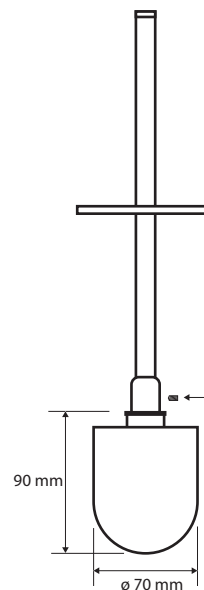

## Parametry / Features / Eigenschaften

šířka / width / Breite:

95 mm

výška / height / Höhe:

380 mm

hloubka / depth / Tiefe:

105 mm

materiál / material / Material:

mosaz / brass / Messing

povrch. úprava / finish / Oberfläche:

bílá / white / weiß

kartáč / brush / Bürste:

bílá / white / weiß

Náhradní WC kartáč / spare toilet brush / Ersatztoilettenbürste:

131567008

záruka na kartáč / warranty on brush / Garantie auf Pinsel: