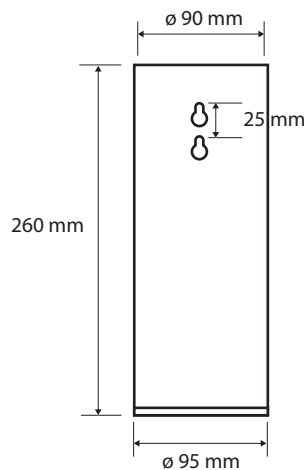

## Parametry / Features / Eigenschaften

šířka / width / Breite:

95 mm

výška / height / Höhe:

380 mm

hloubka / depth / Tiefe:

105 mm

materiál / material / Material: