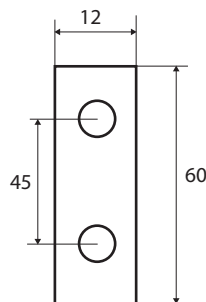

## Parametry / Features / Eigenschaften

šířka / width / Breite:

95 mm

výška / height / Höhe:

380 mm

hloubka / depth / Tiefe:

105 mm

materiál / material / Material: