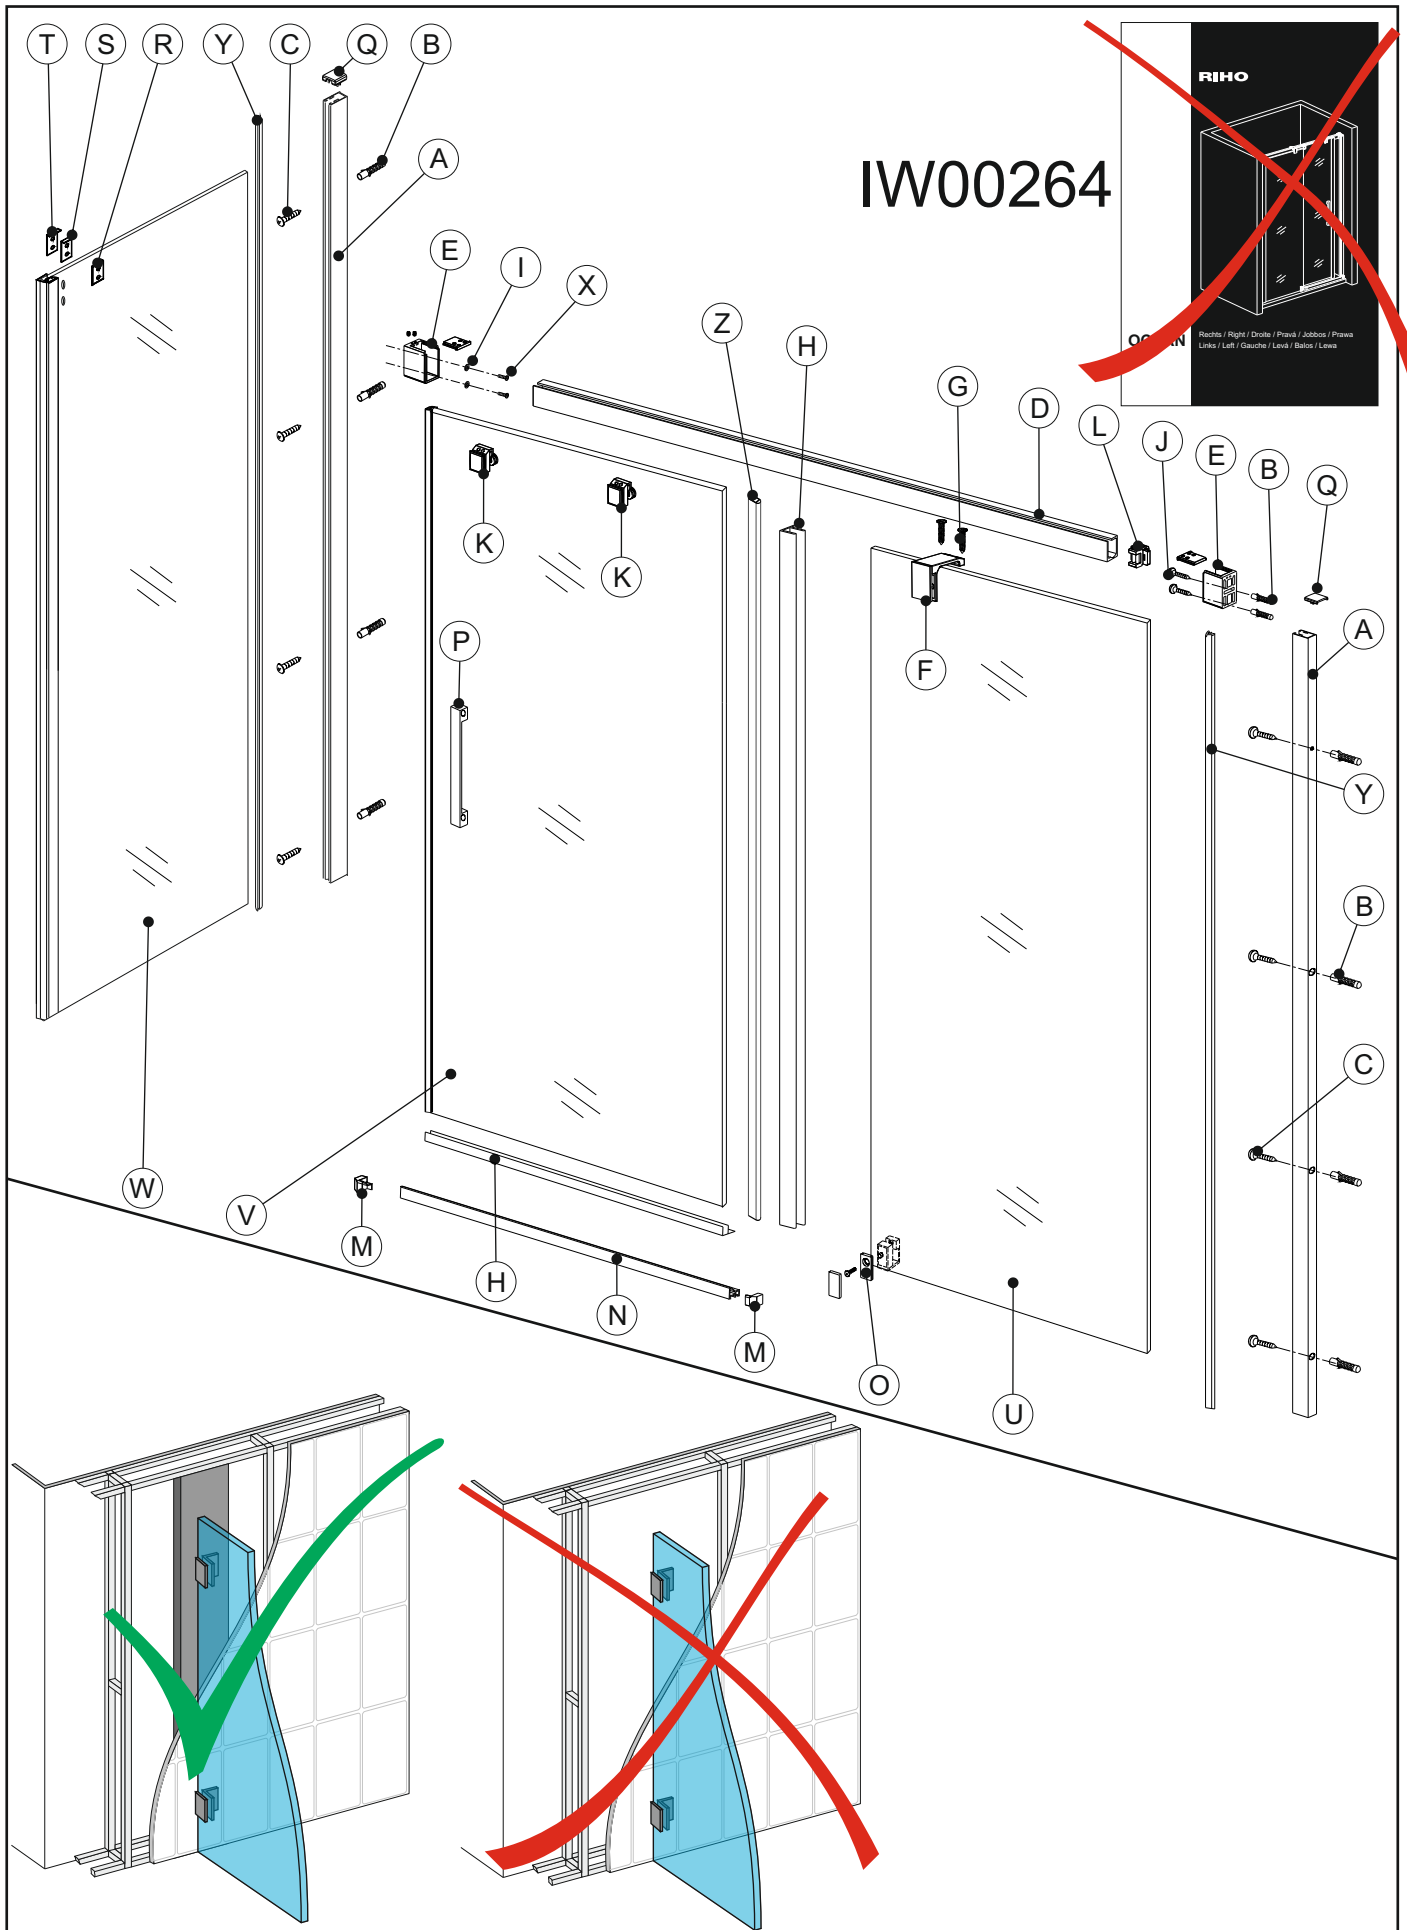

No. (Поз.)	QTY. (Шт.)	Sketch (Эскиз)	Article number (Артикул)	No. (Поз.)	QTY. (Шт.)	Sketch (Эскиз)	Article number (Артикул)
A	2		566155070	L	1		566000116
C	8	St4x40	130602040	M	2		566150065
B	10			N	1		561600080
D	1	90-100 120 140	566155075 566155080 566155085	O	1		566000114
E	2		566000112	P	1		562550115
F	1		566000113	Q	2		566150060
G	2	St4x12	130602026	R	1		566000117
H	1	L=1950 mm	562000035	S	1		
	1	L=520/570/ 670/770 mm	562000036				
I	2	M6		T	1		
J	2	St5x30	130602062	U	1	90 100 120 140	GSMB969157 GSMB969154 GSMB969155 GSMB969156
K	2		566000115	V	1	90 100 120 140	GSMB969158 GSMB969151 GSMB969152 GSMB969153
				W	1	80 90 100	GSMB967073 GSMB967072 GSMB967071
				X	2	M5x16	130502007
				Y	2		562000025
				Z	1		562010000

IW00264

RIHO

RIHO
OCEAN