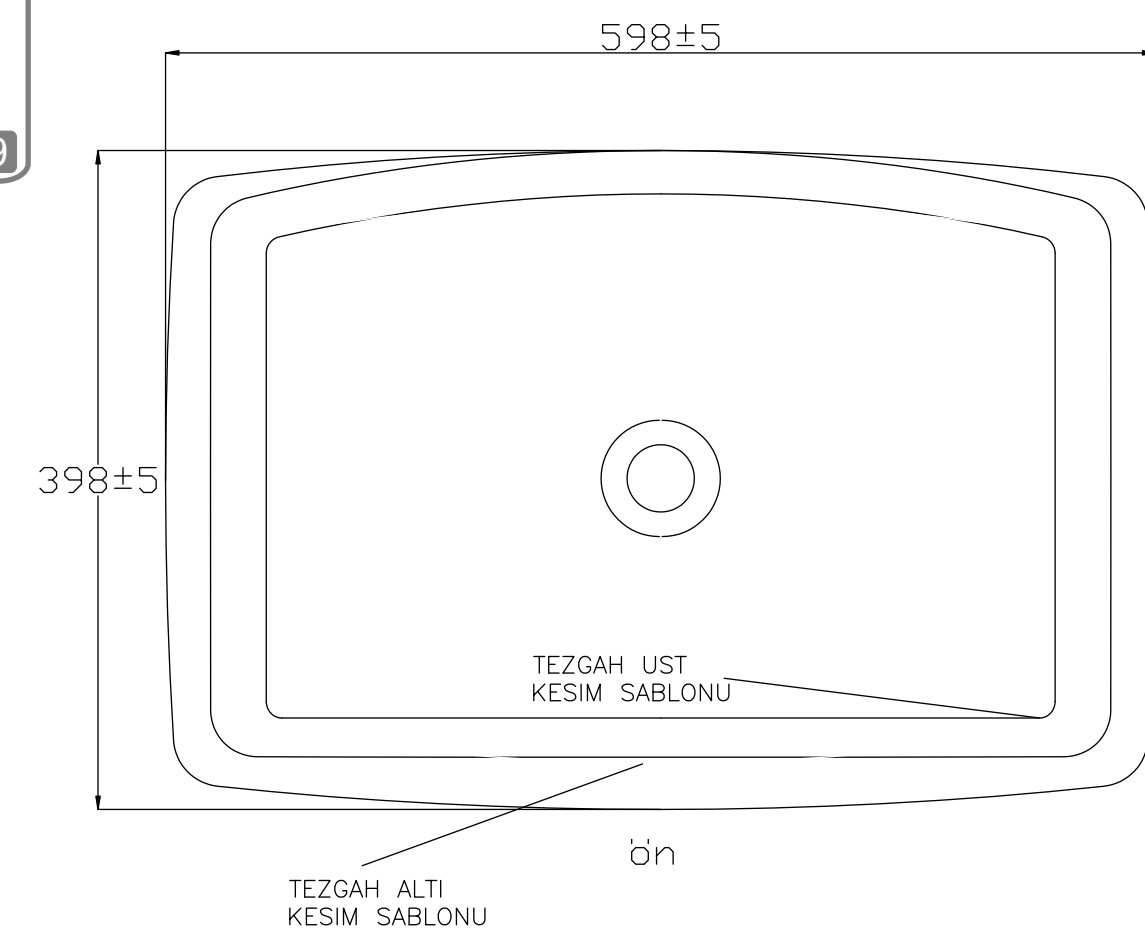

2

Armatür / Tap faucet / Armatur
Arka / Back / Hinten

Lavabo taban dış çizgisi
Outside perimeter base of Washbasin
Die Ausserkante des Bodens vom Waschtisch

Lavabo Üst Kenarı
Outside perimeter of Washbasin
Die Ausserkante des Waschtisches

Ön / Front / Vorne

1