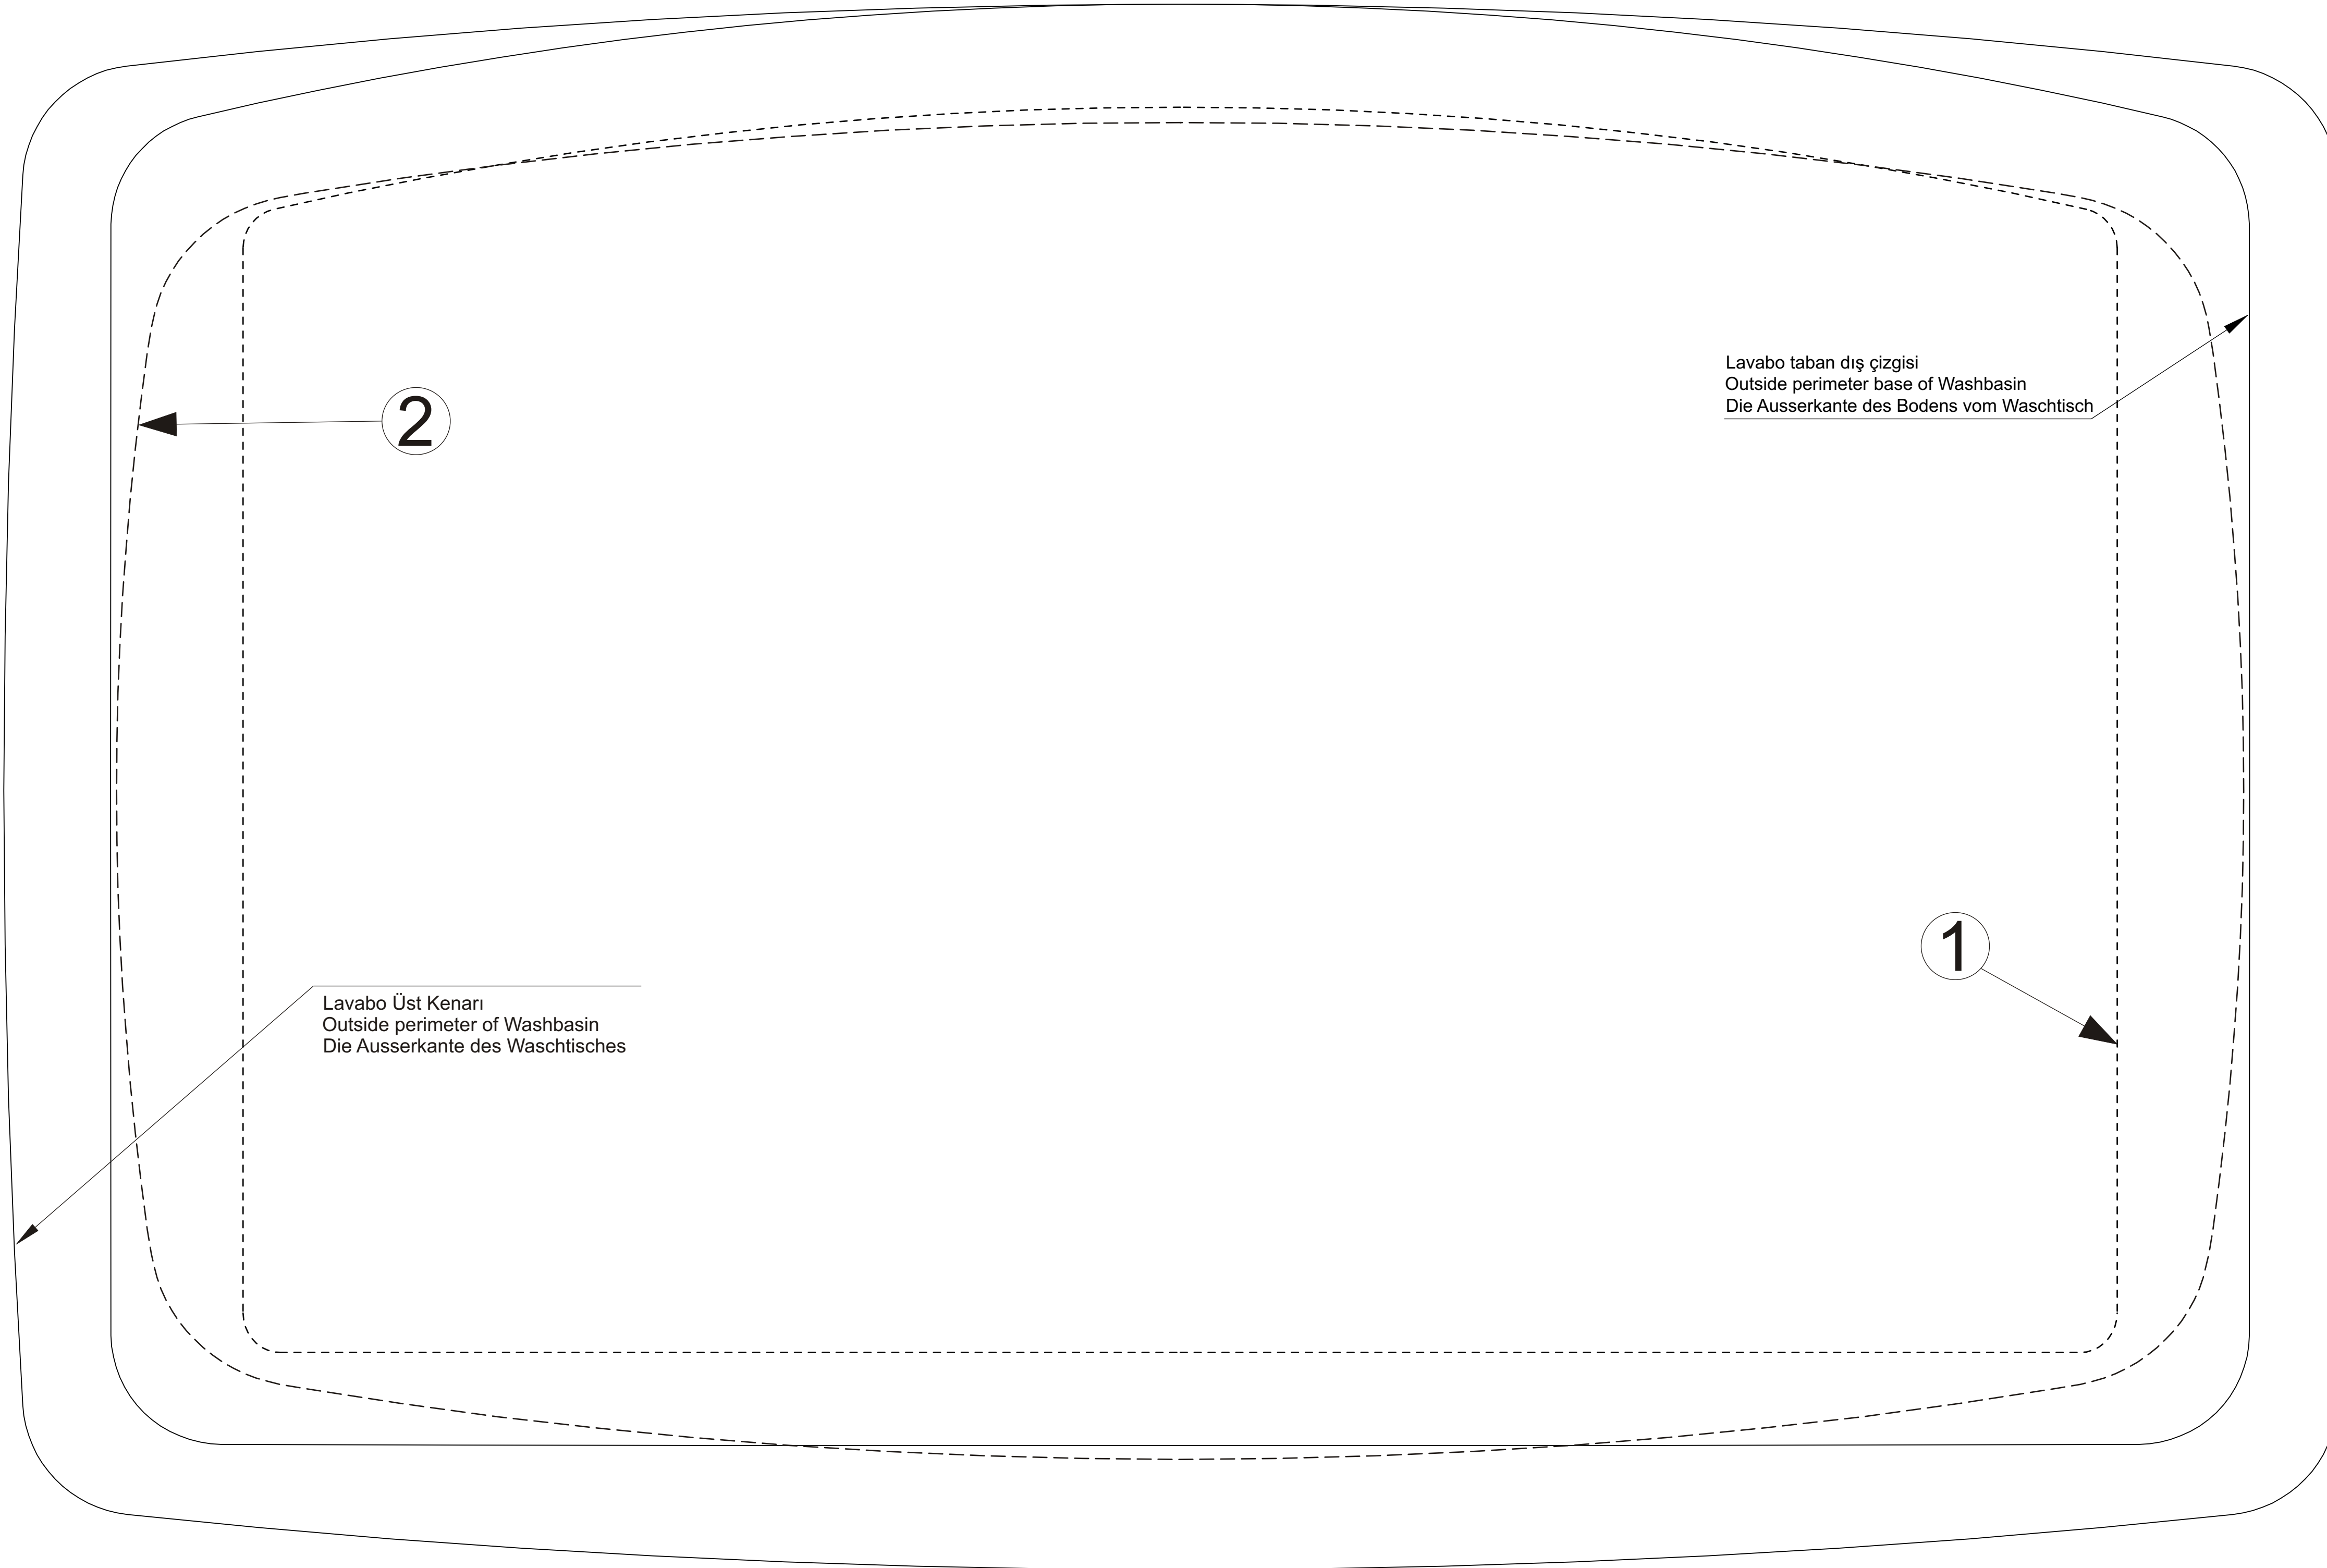

2

Armatür / Tap faucet / Armatur
Arka / Back / Hinten

2

Lavabo Üst Kenarı
Outside perimeter of Washbasin
Die Ausserkante des Waschtisches

Lavabo taban dış çizgisi
Outside perimeter base of Washbasin
Die Ausserkante des Bodens vom Waschtisch

1

Ön / Front / Vorne

1

2

Armatür / Tap faucet / Armatur
Arka / Back / Hinten

Lavabo taban dış çizgisi
Outside perimeter base of Washbasin
Die Ausserkante des Bodens vom Waschtisch

Lavabo Üst Kenarı
Outside perimeter of Washbasin
Die Ausserkante des Waschtisches

Ön / Front / Vorne

1