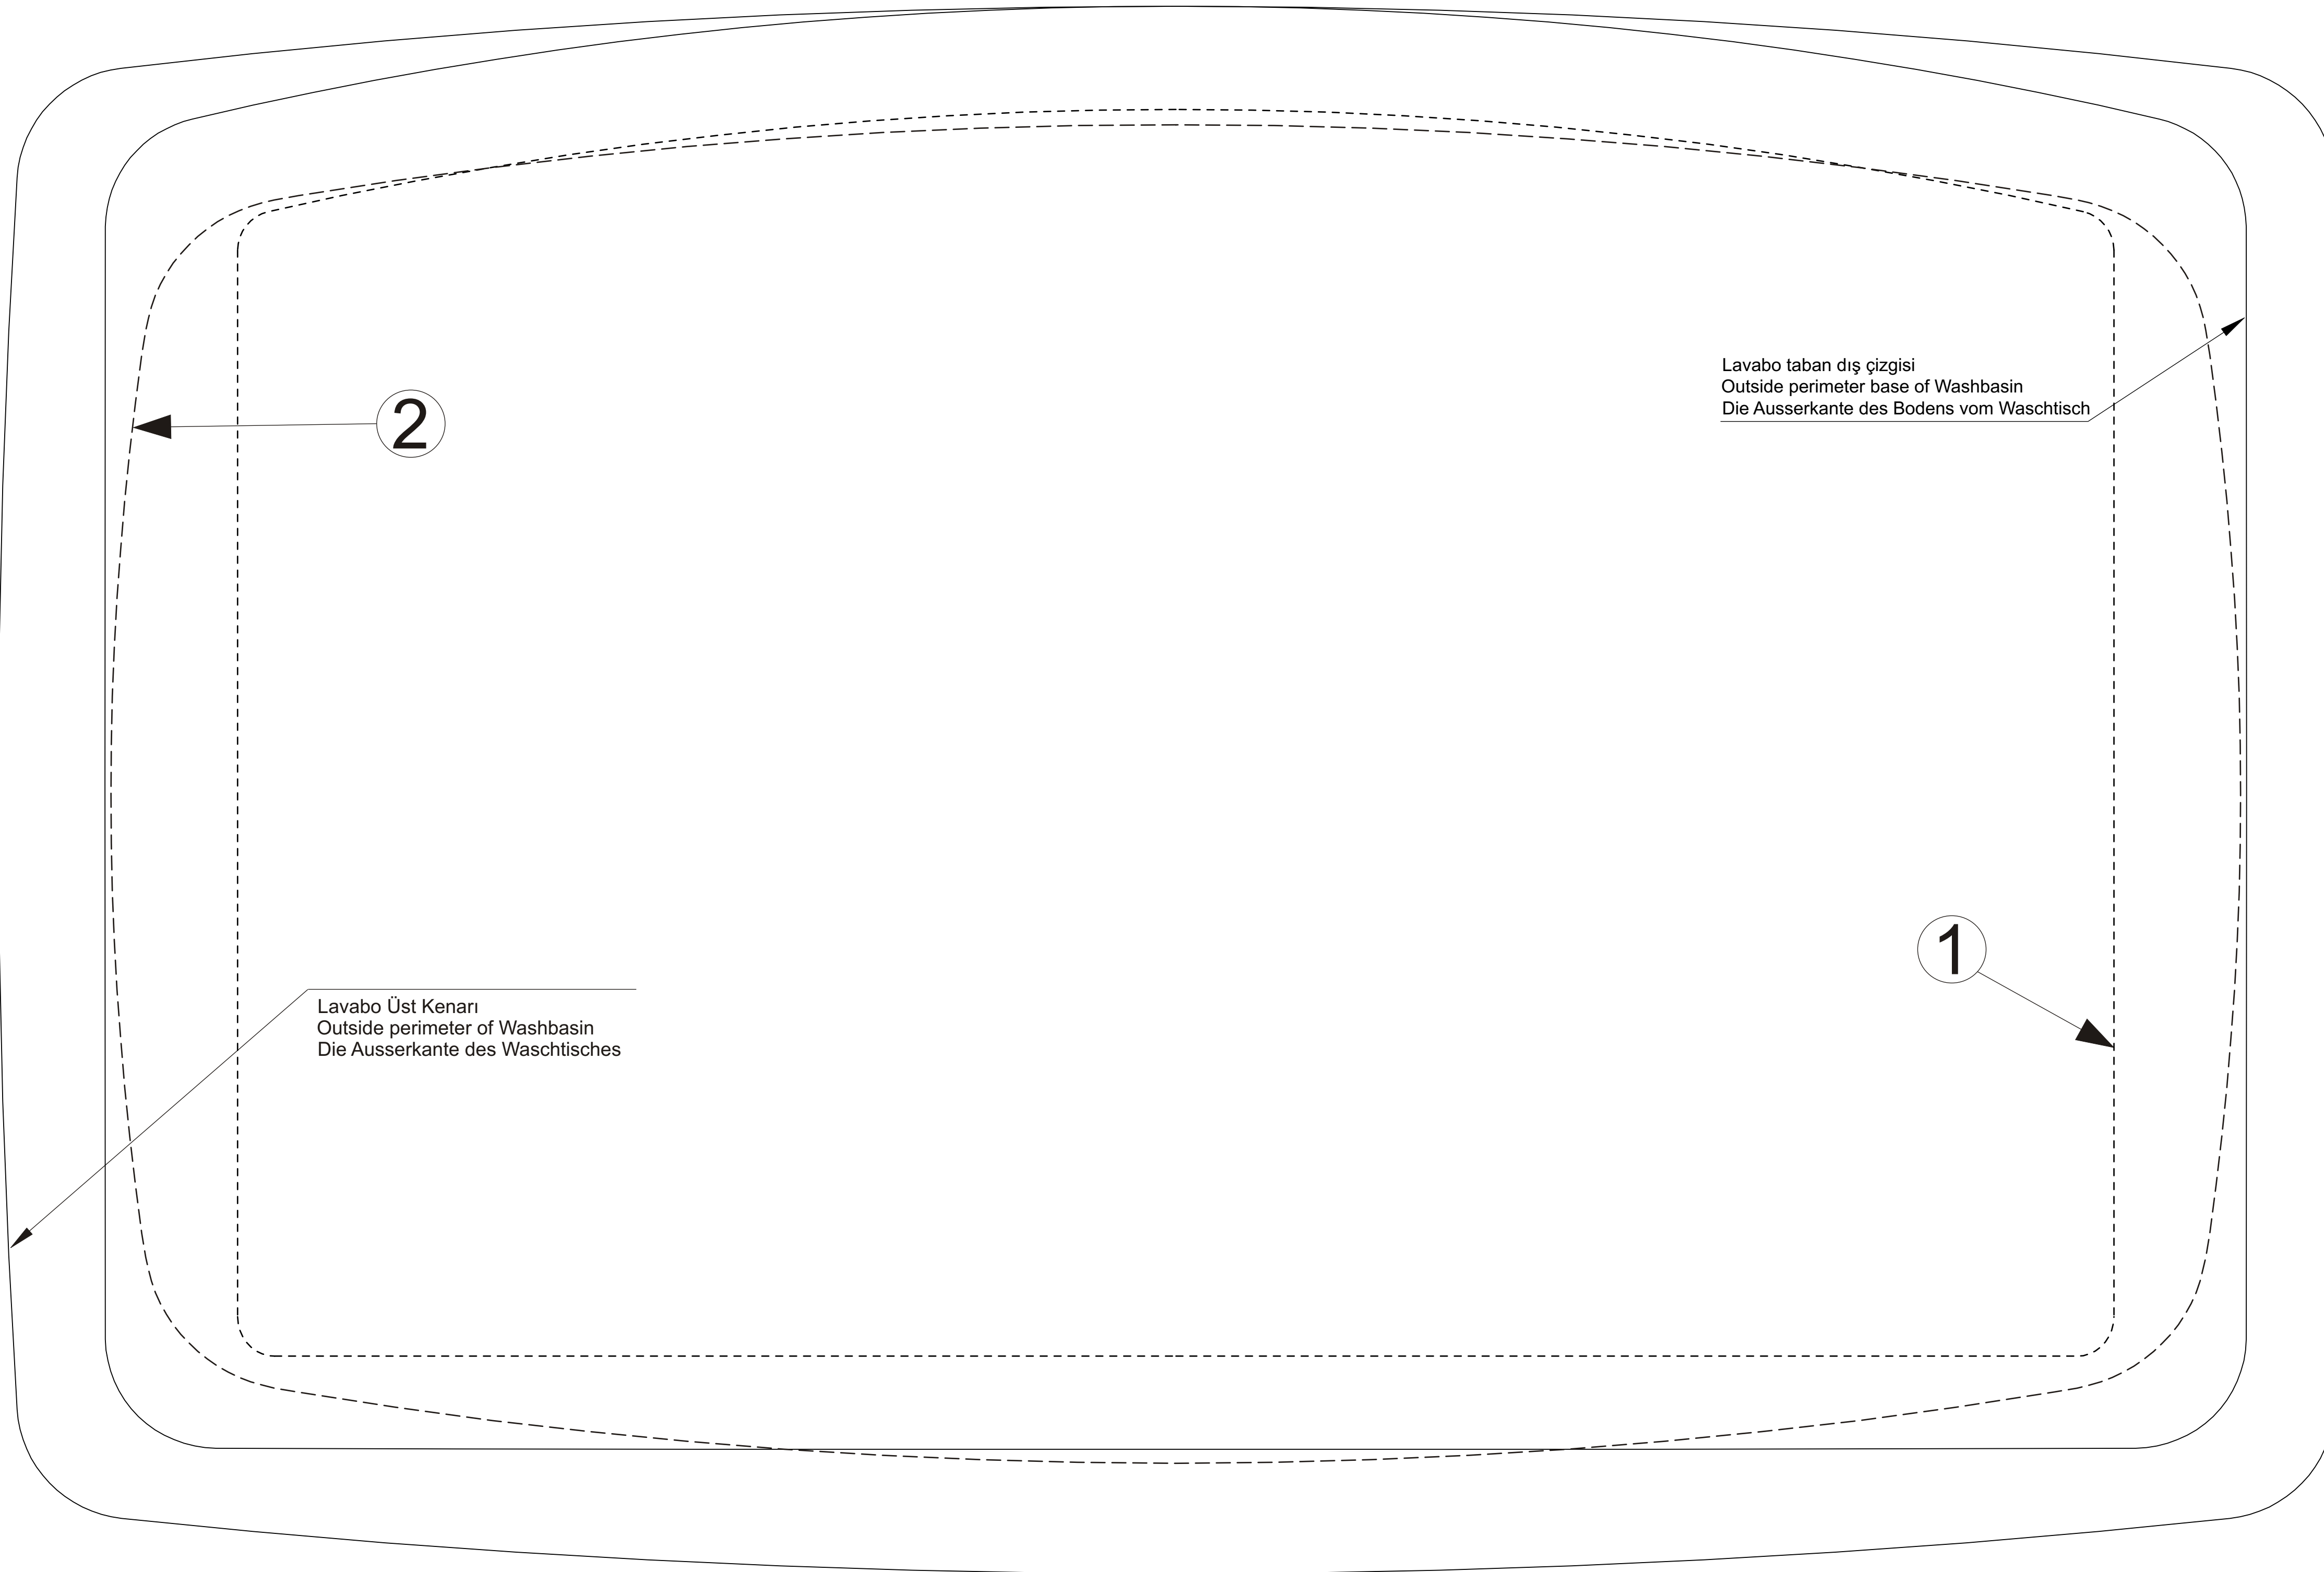

2

Armatür / Tap faucet / Armatur
Arka / Back / Hinten

2

Lavabo Üst Kenarı
Outside perimeter of Washbasin
Die Ausserkante des Waschtisches

Lavabo taban dış çizgisi
Outside perimeter base of Washbasin
Die Ausserkante des Bodens vom Waschtisch

1

Ön / Front / Vorne

1

2

Armatür / Tap faucet / Armatur
Arka / Back / Hinten

Lavabo taban dış çizgisi
Outside perimeter base of Washbasin
Die Ausserkante des Bodens vom Waschtisch

Lavabo Üst Kenarı
Outside perimeter of Washbasin
Die Ausserkante des Waschtisches