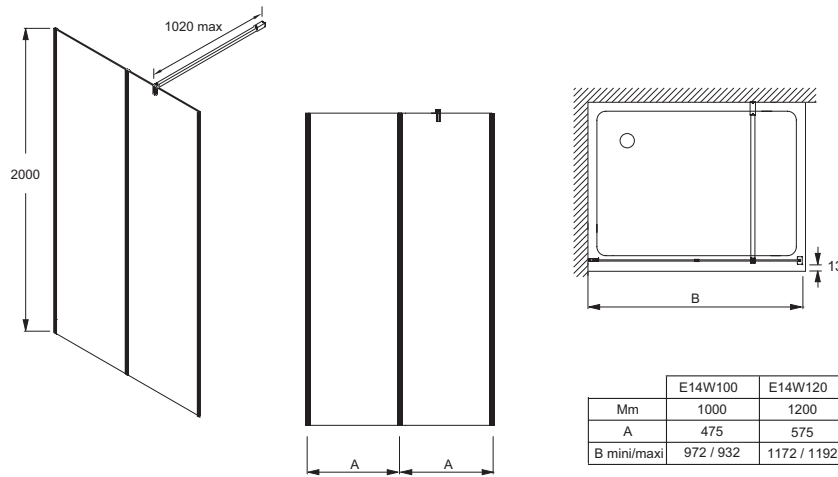

Коллекция: SERENITY

Отделки*:

BLV - Матовый
черный

Общие характеристики:

Технические характеристики

- РАЗМЕРЫ (СМ): 200 x 6 см
- МАТЕРИАЛ: Прозрачное стекло
- ТОЛЩИНА СТЕКЛА В ММ: 6
- ВЕС: 35 кг
- ТИП УСТАНОВКИ: Фиксированные душевые панели
- ВЫСОТА ПАНЕЛИ В СМ: 200

Технический чертеж

Спецификация продукта: Фиксированная боковая панель. E14W120. Коллекция: SERENITY. РАЗМЕРЫ (СМ): 200 x 6 см. ВЕС: 35 кг. МАТЕРИАЛ: Прозрачное стекло. ТИП УСТАНОВКИ: Фиксированные душевые панели. ТОЛЩИНА СТЕКЛА В ММ: 6. ВЫСОТА ПАНЕЛИ В СМ: 200.