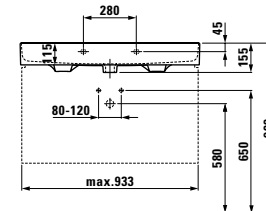

810287*

Waschtisch
Washbasin

950 x 420 x 115 mm

Farben / colours: .000 .400

Optionen / options: .104 .107 .108 .109
.111 .112 .115 .158

410202 SPACE

Waschtischunterbau,
2 Schubladen

Vanity unit, 2 drawers

935 x 410 x 520 mm

Farben / colours: .100 .101 .103 .999