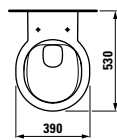

820281

Stand-WC ‚rimless‘ für Spülkasten,
Tiefspüler, ohne Spülrand
*Wall-hung WC ‚rimless‘, washdown,
without flushing rim*

530 x 390 x 360 (430) mm

Farben / colours: .000 .400

Optionen / options: .000