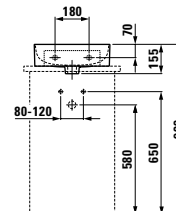

## 813281\*

Aufsatz-Handwaschbecken

Small washbasin, undersurface ground

400 x 425 x 115 mm

Farben / colours: .000 .400

Optionen / options: .104 .109 .112

\* Für Passende Boutique Möbel siehe nachfolgende Passliste