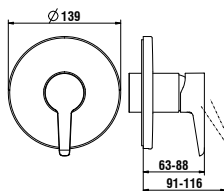

3313860040001

Fertigmontageset für Unterputz-Einhebel-Duschenmischer, für einen Verbraucher

Set for concealed single lever shower mixer, with one outlet