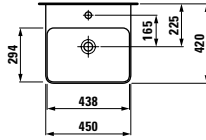

815281*

Handwaschbecken
Small washbasin

450 x 420 x 115 mm

Farben / colours: .000 .400

Optionen / options: .104 .109 .111 .112

410102 SPACE

Waschtischunterbau,
2 Schubladen
Vanity unit, 2 drawers

435 x 410 x 520 mm

Farben / colours: .100 .101 .103 .999