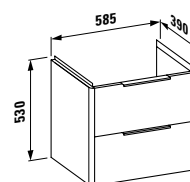

### 410142 SPACE

Waschtischunterbau,  
2 Schubladen

Vanity unit, 2 drawers

585 x 410 x 520 mm

**Farben / colours:** .100 .101 .103 .999