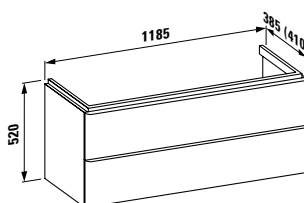

## 810289\*

Waschtisch

Washbasin

1200 x 420 x 115 mm

Farben / colours: .000 .400

Optionen / options: .104 .107 .109 .111 .112 .115