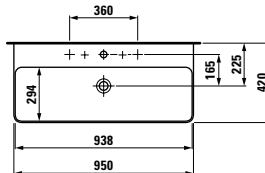

810287*

Waschtisch
Washbasin

950 x 420 x 115 mm

Farben / colours: .000 .400

Optionen / options: .104 .107 .108 .109
.111 .112 .115 .158

410202 SPACE

Waschtischunterbau,
2 Schubladen

Vanity unit, 2 drawers

935 x 410 x 520 mm

Farben / colours: .100 .101 .103 .999