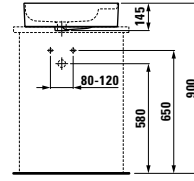

## 812281\*

Waschtisch-Schale,  
mit Halbnasszone bzw. Armaturenbank  
*Bowl washbasin,  
with semi-wet area and tap bank*

500 x 400 x 125 mm

**Farben / colours:** .000 .400 .757

**Optionen / options:** .104 .109 .111 .112