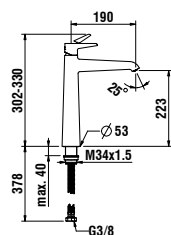

3113880041301

Standsäulen-Einhebel-Waschtischmischer, Ausladung 190 mm, Festauslauf, ohne Ablaufventil

Column single lever basin mixer, projection 190 mm, fixed spout, without pop-up waste

Farben / colours: .004