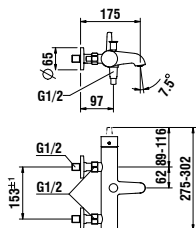

VAL ARMATUREN / FAUCETS

3213870041311

Aufputz-Einhebel-Bademischer, mit Umsteller für 2 Verbraucher, mit Zubehör

Wall-mounted single lever bath mixer, with 2-way diverter, with accessories