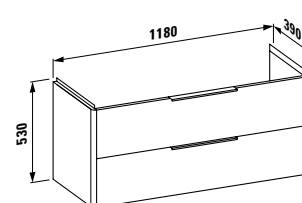

402472 BASE

Waschtischunterbau, 2 Schubladen,
inkl. Schubladen-Ordnungssystem,

Vanity unit, 2 drawers, incl. drawer organiser

1180 x 390 x 530 mm

Farben / colours: .260 .261 .262 .263 .999

811281*

Handwaschbecken

Small washbasin

400 x 425 x 115 mm

Farben / colours: .000 .400

Optionen / options: .104 .109 .112