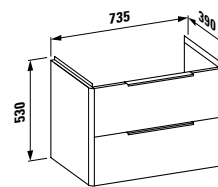

402352 BASE

Waschtischunterbau, 2 Schubladen,
inkl. Schubladen-Ordnungssystem

Vanity unit, 2 drawers, incl. drawer organiser

735 x 390 x 530 mm

Farben / colours: .260 .261 .262 .263 .999

810285*

Aufsatz-Waschtisch
Washbasin, undersurface ground

750 x 420 x 115 mm

Farben / colours: .000 .400

Optionen / options: .104 .108 .109 .111 .112 .158