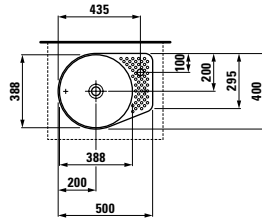

## 812282\*

Waschtisch-Schale,  
mit Halbnasszone (Insel)  
*Bowl washbasin,  
with semi-wet area (islet)*

550 x 360 x 125 mm

**Farben / colours:** .000 .400 .757

**Optionen / options:** .109 .112