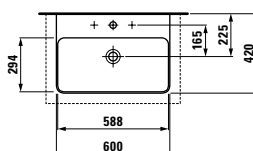

## 816283\*

Aufsatz-Waschtisch

Washbasin, undersurface ground

600 x 420 x 115 mm

**Farben / colours:** .000 .400

**Optionen / options:** .104 .108 .109 .111 .112 .158