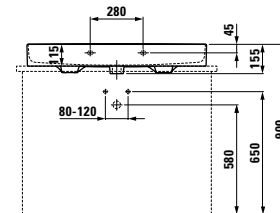

816287*

Aufsatz-Waschtisch

Washbasin, undersurface ground

950 x 420 x 115 mm

Farben / colours: .000 .400

Optionen / options: .104 .107 .108 .109 .111
.112 .115 .158