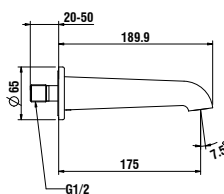

3713800040601

Wanneneinlauf, Festauslauf, Ausladung 175 mm

Wall-mounted spout, fixed spout, projection 175 mm

Farben / colours: .004