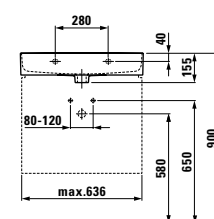

## 810284\*

Waschtisch

Washbasin

650 x 420 x 115 mm

**Farben / colours:** .000 .400

**Optionen / options:** .104 .108 .109 .111 .112 .158