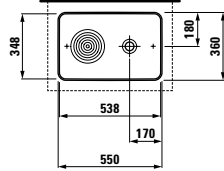

812282*

Waschtisch-Schale,
mit Halbnasszone (Insel)
*Bowl washbasin,
with semi-wet area (islet)*

550 x 360 x 125 mm

Farben / colours: .000 .400 .757

Optionen / options: .109 .112