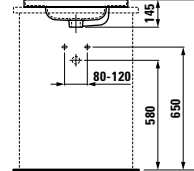

817281*

Einbauwaschtisch von oben,
mit Halbnasszone und Armaturenbank
*Drop-in washbasin,
with semi-wet area and tap bank*

550 x 360 x 40 (145) mm

Farben / colours: .000 .400 .757

Optionen / options: .105 .106 .109 .112 .113 .114