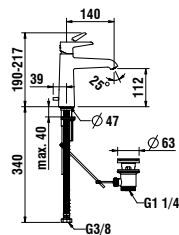

3113810041211

Einhebel-Waschtischmischer, Festauslauf, Ausladung 140 mm, mit Ablaufventil

Single lever basin mixer, fixed spout, projection 140 mm, with pop-up waste

Farben / colours: .004