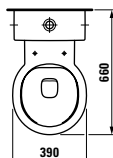

660 x 390 x 440 (430) mm

**Farben / colours:** .000 .400

**Optionen / options:** .000