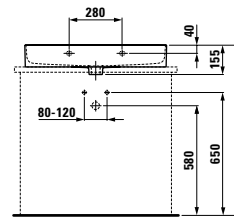

810285*

Waschtisch
Washbasin

750 x 420 x 115 mm

Farben / colours: .000 .400

Optionen / options: .104 .108 .109 .111 .112 .158

410182 SPACE

Waschtischunterbau,
2 Schubladen

Vanity unit, 2 drawers

735 x 410 x 520 mm

Farben / colours: .100 .101 .103 .999

402352 BASE

Waschtischunterbau, 2 Schubladen,
inkl. Schubladen-Ordnungssystem

Vanity unit, 2 drawers, incl. drawer organiser

735 x 390 x 530 mm

Farben / colours: .260 .261 .262 .263 .999

810285*

Aufsatz-Waschtisch
Washbasin, undersurface ground

750 x 420 x 115 mm

Farben / colours: .000 .400

Optionen / options: .104 .108 .109 .111 .112 .158

810287*

Waschtisch
Washbasin

950 x 420 x 115 mm

Farben / colours: .000 .400

Optionen / options: .104 .107 .108 .109
.111 .112 .115 .158

410202 SPACE

Waschtischunterbau,
2 Schubladen

Vanity unit, 2 drawers

935 x 410 x 520 mm

Farben / colours: .100 .101 .103 .999

402412 BASE

Waschtischunterbau, 2 Schubladen,
inkl. Schubladen-Ordnungssystem

Vanity unit, 2 drawers, incl. drawer organiser

930 x 390 x 530 mm

Farben / colours: .260 .261 .262 .263 .999