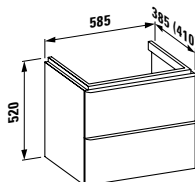

810283*

Waschtisch

Countertop

600 x 420 x 115 mm

Farben / colours: .000 .400

Optionen / options: .104 .108 .109 .111 .112 .158

410142 SPACE

Waschtischunterbau,
2 Schubladen

Vanity unit, 2 drawers

585 x 410 x 520 mm

Farben / colours: .100 .101 .103 .999