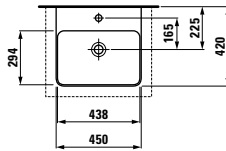

815281*

Handwaschbecken
Small washbasin

450 x 420 x 115 mm

Farben / colours: .000 .400

Optionen / options: .104 .109 .111 .112

410102 SPACE

Waschtischunterbau,
2 Schubladen
Vanity unit, 2 drawers

435 x 410 x 520 mm

Farben / colours: .100 .101 .103 .999

402132 BASE

Waschtischunterbau, 2 Schubladen,
inkl. Schubladen-Ordnungssystem
Vanity unit, 2 drawers, incl. drawer organiser

435 x 390 x 530 mm

Farben / colours: .260 .261 .262 .263 .999

816280*

Aufsatz-Handwaschbecken
Small washbasin, undersurface ground

450 x 420 x 115 mm

Farben / colours: .000 .400

Optionen / options: .104 .109 .111 .112

810282*

Waschtisch
Countertop

550 x 420 x 115 mm

Farben / colours: .000 .400

Optionen / options: .104 .108 .109 .111 .112 .158

410122 SPACE

Waschtischunterbau,
2 Schubladen
Vanity unit, 2 drawers

535 x 410 x 520 mm

Farben / colours: .100 .101 .103 .999

402192 BASE

Waschtischunterbau, 2 Schubladen,
inkl. Schubladen-Ordnungssystem
Vanity unit, 2 drawers, incl. drawer organiser

535 x 390 x 530 mm

Farben / colours: .260 .261 .262 .263 .999

816282*

Aufsatz-Waschtisch
Washbasin, undersurface ground

550 x 420 x 115 mm

Farben / colours: .000 .400

Optionen / options: .104 .108 .109 .111 .112 .158