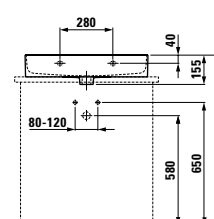

## 816284\*

Aufsatz-Waschtisch

Washbasin, undersurface ground

650 x 420 x 115 mm

**Farben / colours:** .000 .400

**Optionen / options:** .104 .108 .109 .111 .112 .158

\* Für Passende Boutique Möbel siehe nachfolgende Passliste