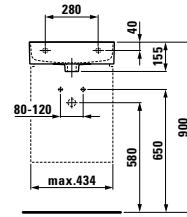

815281*

Handwaschbecken
Small washbasin

450 x 420 x 115 mm

Farben / colours: .000 .400

Optionen / options: .104 .109 .111 .112

410102 SPACE

Waschtischunterbau,
2 Schubladen
Vanity unit, 2 drawers

435 x 410 x 520 mm

Farben / colours: .100 .101 .103 .999