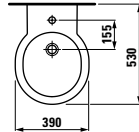

## 830281

Wandbidet  
*Wall-hung bidet*

530 x 390 x 360 (430) mm

**Farben / colours:** .000 .400

**Optionen / options:** .302