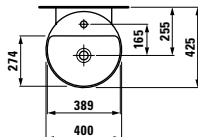

816287*

Aufsatz-Waschtisch

Washbasin, undersurface ground

950 x 420 x 115 mm

Farben / colours: .000 .400

Optionen / options: .104 .107 .108 .109 .111
.112 .115 .158

810289*

Waschtisch

Washbasin

1200 x 420 x 115 mm

Farben / colours: .000 .400

Optionen / options: .104 .107 .109 .111 .112 .115

410222 SPACE

Waschtischunterbau,
2 Schubladen

Vanity unit, 2 drawers

1185 x 410 x 520 mm

Farben / colours: .100 .101 .103 .999

402472 BASE

Waschtischunterbau, 2 Schubladen,
inkl. Schubladen-Ordnungssystem,

Vanity unit, 2 drawers, incl. drawer organiser

1180 x 390 x 530 mm

Farben / colours: .260 .261 .262 .263 .999

811281*

Handwaschbecken

Small washbasin

400 x 425 x 115 mm

Farben / colours: .000 .400

Optionen / options: .104 .109 .112

813281*

Aufsatz-Handwaschbecken

Small washbasin, undersurface ground

400 x 425 x 115 mm

Farben / colours: .000 .400

Optionen / options: .104 .109 .112

* Für Passende Boutique Möbel siehe nachfolgende Passliste

* For matching Boutique furniture see following matching matrix