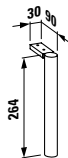

## 402990 BASE

Stellfuss-Set (2 Stück), Höhe 264 mm,

Oberfläche in Aluminium eloxiert

*Set of adjustable feet (2 pieces), height 264 mm,  
anodized aluminium surface*

264 mm

**Farben / colours:** .004