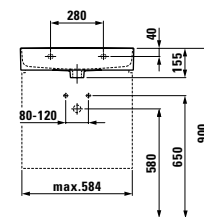

810283*

Waschtisch

Countertop

600 x 420 x 115 mm

Farben / colours: .000 .400

Optionen / options: .104 .108 .109 .111 .112 .158

410142 SPACE

Waschtischunterbau,
2 Schubladen

Vanity unit, 2 drawers

585 x 410 x 520 mm

Farben / colours: .100 .101 .103 .999