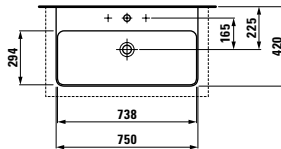

810285*

Waschtisch
Washbasin

750 x 420 x 115 mm

Farben / colours: .000 .400

Optionen / options: .104 .108 .109 .111 .112 .158

410182 SPACE

Waschtischunterbau,
2 Schubladen

Vanity unit, 2 drawers

735 x 410 x 520 mm

Farben / colours: .100 .101 .103 .999

402352 BASE

Waschtischunterbau, 2 Schubladen,
inkl. Schubladen-Ordnungssystem

Vanity unit, 2 drawers, incl. drawer organiser

735 x 390 x 530 mm

Farben / colours: .260 .261 .262 .263 .999

810285*

Aufsatz-Waschtisch
Washbasin, undersurface ground

750 x 420 x 115 mm

Farben / colours: .000 .400

Optionen / options: .104 .108 .109 .111 .112 .158

810287*

Waschtisch
Washbasin

950 x 420 x 115 mm

Farben / colours: .000 .400

Optionen / options: .104 .107 .108 .109
.111 .112 .115 .158

410202 SPACE

Waschtischunterbau,
2 Schubladen

Vanity unit, 2 drawers

935 x 410 x 520 mm

Farben / colours: .100 .101 .103 .999

402412 BASE

Waschtischunterbau, 2 Schubladen,
inkl. Schubladen-Ordnungssystem

Vanity unit, 2 drawers, incl. drawer organiser

930 x 390 x 530 mm

Farben / colours: .260 .261 .262 .263 .999