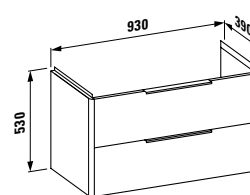

402412 BASE

Waschtischunterbau, 2 Schubladen,
inkl. Schubladen-Ordnungssystem

Vanity unit, 2 drawers, incl. drawer organiser

930 x 390 x 530 mm

Farben / colours: .260 .261 .262 .263 .999