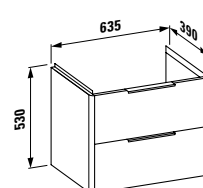

402312 BASE

Waschtischunterbau, 2 Schubladen,
inkl. Schubladen-Ordnungssystem

Vanity unit, 2 drawers, incl. drawer organiser

635 x 390 x 530 mm

Farben / colours: .260 .261 .262 .263 .999

816284*

Aufsatz-Waschtisch

Washbasin, undersurface ground

650 x 420 x 115 mm

Farben / colours: .000 .400

Optionen / options: .104 .108 .109 .111 .112 .158