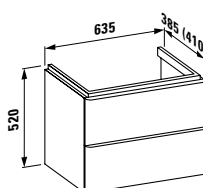

## 816283\*

Aufsatz-Waschtisch

Washbasin, undersurface ground

600 x 420 x 115 mm

**Farben / colours:** .000 .400

**Optionen / options:** .104 .108 .109 .111 .112 .158