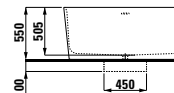

231282

Freistehende Badewanne, aus Mineralgusswerkstoff Sentec, mit integriertem Überlauf und Füßen

Freestanding bathtub, made of Sentec solid surface, with integrated overflow and feet

1300 x 1300 x 505 (550) mm

Farben / colours: .000

Optionen / options: .000