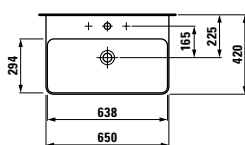

## 810284\*

Waschtisch

Washbasin

650 x 420 x 115 mm

**Farben / colours:** .000 .400

**Optionen / options:** .104 .108 .109 .111 .112 .158