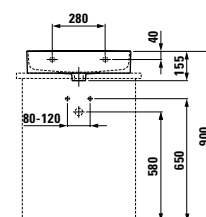

815281*

Handwaschbecken
Small washbasin

450 x 420 x 115 mm

Farben / colours: .000 .400

Optionen / options: .104 .109 .111 .112

410102 SPACE

Waschtischunterbau,
2 Schubladen
Vanity unit, 2 drawers

435 x 410 x 520 mm

Farben / colours: .100 .101 .103 .999

402132 BASE

Waschtischunterbau, 2 Schubladen,
inkl. Schubladen-Ordnungssystem
Vanity unit, 2 drawers, incl. drawer organiser

435 x 390 x 530 mm

Farben / colours: .260 .261 .262 .263 .999

816280*

Aufsatz-Handwaschbecken
Small washbasin, undersurface ground

450 x 420 x 115 mm

Farben / colours: .000 .400

Optionen / options: .104 .109 .111 .112

810282*

Waschtisch
Countertop

550 x 420 x 115 mm

Farben / colours: .000 .400

Optionen / options: .104 .108 .109 .111 .112 .158

410122 SPACE

Waschtischunterbau,
2 Schubladen
Vanity unit, 2 drawers

535 x 410 x 520 mm

Farben / colours: .100 .101 .103 .999

402192 BASE

Waschtischunterbau, 2 Schubladen,
inkl. Schubladen-Ordnungssystem
Vanity unit, 2 drawers, incl. drawer organiser

535 x 390 x 530 mm

Farben / colours: .260 .261 .262 .263 .999

816282*

Aufsatz-Waschtisch
Washbasin, undersurface ground

550 x 420 x 115 mm

Farben / colours: .000 .400

Optionen / options: .104 .108 .109 .111 .112 .158