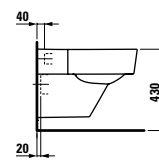

820281

Stand-WC ‚rimless‘ für Spülkasten,
Tiefspüler, ohne Spülrand
*Wall-hung WC ‚rimless‘, washdown,
without flushing rim*

530 x 390 x 360 (430) mm

Farben / colours: .000 .400

Optionen / options: .000