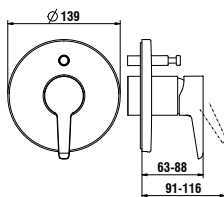

3213860040001

Fertigmontageset für Unterputz-Einhebel-Bademischer, mit Umsteller für 2 Verbraucher

Set for concealed single lever bath mixer, with 2-way diverter

Farben / colours: .004