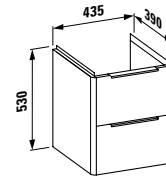

402132 BASE

Waschtischunterbau, 2 Schubladen,
inkl. Schubladen-Ordnungssystem
Vanity unit, 2 drawers, incl. drawer organiser

435 x 390 x 530 mm

Farben / colours: .260 .261 .262 .263 .999

816280*

Aufsatz-Handwaschbecken
Small washbasin, undersurface ground

450 x 420 x 115 mm

Farben / colours: .000 .400

Optionen / options: .104 .109 .111 .112