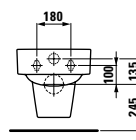

820281

Stand-WC ‚rimless‘ für Spülkasten,
Tiefspüler, ohne Spülrand
*Wall-hung WC ‚rimless‘, washdown,
without flushing rim*

530 x 390 x 360 (430) mm

Farben / colours: .000 .400

Optionen / options: .000