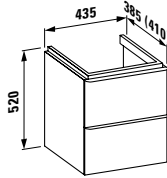

815281*

Handwaschbecken
Small washbasin

450 x 420 x 115 mm

Farben / colours: .000 .400

Optionen / options: .104 .109 .111 .112

410102 SPACE

Waschtischunterbau,
2 Schubladen
Vanity unit, 2 drawers

435 x 410 x 520 mm

Farben / colours: .100 .101 .103 .999