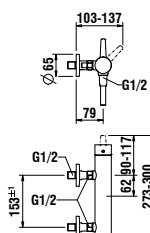

3313870041311

Aufputz-Einhebel-Duschenmischer, für einen Verbraucher, mit Zubehör

Wall-mounted single lever shower mixer, with one outlet, with accessories