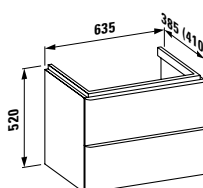

## 810284\*

Waschtisch

Washbasin

650 x 420 x 115 mm

**Farben / colours:** .000 .400

**Optionen / options:** .104 .108 .109 .111 .112 .158