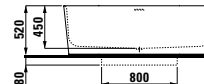

230282

Badewanne, freistehend, aus Mineralgusswerkstoff Sentec, mit integriertem Überlauf und Füßen

Freestanding bathtub, made of Sentec solid surface, with integrated overflow and feet

1600 x 750 x 450 (520) mm

Farben / colours: .000

Optionen / options: .000