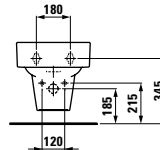

## 830281

Wandbidet  
*Wall-hung bidet*

530 x 390 x 360 (430) mm

**Farben / colours:** .000 .400

**Optionen / options:** .302