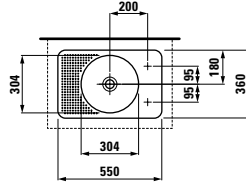

817281*

Einbauwaschtisch von oben,
mit Halbnasszone und Armaturenbank
*Drop-in washbasin,
with semi-wet area and tap bank*

550 x 360 x 40 (145) mm

Farben / colours: .000 .400 .757

Optionen / options: .105 .106 .109 .112 .113 .114