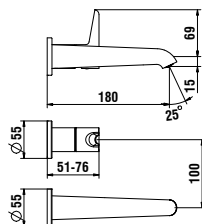

3113860041201

Einhebel-Unterputz-Waschtischmischer für Simibox 2-Point, Festauslauf, Ausladung 180 mm

Concealed single lever basin mixer for Simibox 2-Point, fixed spout, projection 180 mm

Farben / colours: .004

3769810002511

Unterputz-Einbaukörper Simibox 2-Point, Griff rechts, passend zu Kartell by Laufen/VAL

Concealed installation unit for Simibox 2-Point, lever right, matches Kartell by Laufen/VAL

3799840002251

Verlängerungsset 25 mm für Simibox 2-Point, passend zu Kartell by Laufen/VAL

Extension set 25 mm for Simibox 2-point, matches Kartell by Laufen/VAL

3413810041111

Einhebel-Bidetmischer, Ausladung 121 mm, Festauslauf, mit Ablaufventil

Single lever bidet mixer, projection 121 mm, fixed spout, with pop-up waste

Farben / colours: .004