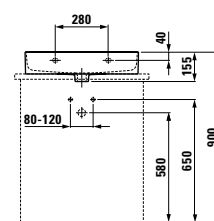

## 816283\*

Aufsatz-Waschtisch

Washbasin, undersurface ground

600 x 420 x 115 mm

**Farben / colours:** .000 .400

**Optionen / options:** .104 .108 .109 .111 .112 .158