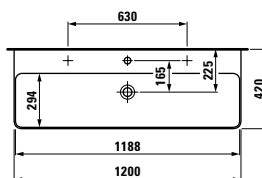

## 810289\*

Waschtisch

Washbasin

1200 x 420 x 115 mm

Farben / colours: .000 .400

Optionen / options: .104 .107 .109 .111 .112 .115