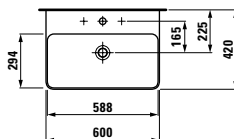

810283*

Waschtisch

Countertop

600 x 420 x 115 mm

Farben / colours: .000 .400

Optionen / options: .104 .108 .109 .111 .112 .158

410142 SPACE

Waschtischunterbau,
2 Schubladen

Vanity unit, 2 drawers

585 x 410 x 520 mm

Farben / colours: .100 .101 .103 .999