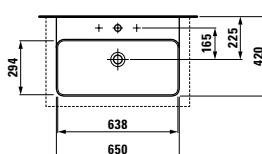

## 816284\*

Aufsatz-Waschtisch

Washbasin, undersurface ground

650 x 420 x 115 mm

**Farben / colours:** .000 .400

**Optionen / options:** .104 .108 .109 .111 .112 .158

\* Für Passende Boutique Möbel siehe nachfolgende Passliste