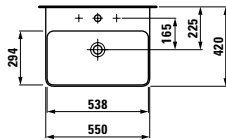

810282*

Waschtisch
Countertop

550 x 420 x 115 mm

Farben / colours: .000 .400

Optionen / options: .104 .108 .109 .111 .112 .158

410122 SPACE

Waschtischunterbau,
2 Schubladen
Vanity unit, 2 drawers

535 x 410 x 520 mm

Farben / colours: .100 .101 .103 .999