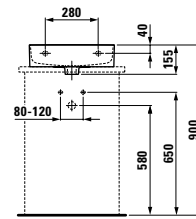

815281*

Handwaschbecken
Small washbasin

450 x 420 x 115 mm

Farben / colours: .000 .400

Optionen / options: .104 .109 .111 .112

410102 SPACE

Waschtischunterbau,
2 Schubladen
Vanity unit, 2 drawers

435 x 410 x 520 mm

Farben / colours: .100 .101 .103 .999

402132 BASE

Waschtischunterbau, 2 Schubladen,
inkl. Schubladen-Ordnungssystem
Vanity unit, 2 drawers, incl. drawer organiser

435 x 390 x 530 mm

Farben / colours: .260 .261 .262 .263 .999

816280*

Aufsatz-Handwaschbecken
Small washbasin, undersurface ground

450 x 420 x 115 mm

Farben / colours: .000 .400

Optionen / options: .104 .109 .111 .112

810282*

Waschtisch
Countertop

550 x 420 x 115 mm

Farben / colours: .000 .400

Optionen / options: .104 .108 .109 .111 .112 .158

410122 SPACE

Waschtischunterbau,
2 Schubladen
Vanity unit, 2 drawers

535 x 410 x 520 mm

Farben / colours: .100 .101 .103 .999

402192 BASE

Waschtischunterbau, 2 Schubladen,
inkl. Schubladen-Ordnungssystem
Vanity unit, 2 drawers, incl. drawer organiser

535 x 390 x 530 mm

Farben / colours: .260 .261 .262 .263 .999

816282*

Aufsatz-Waschtisch
Washbasin, undersurface ground

550 x 420 x 115 mm

Farben / colours: .000 .400

Optionen / options: .104 .108 .109 .111 .112 .158