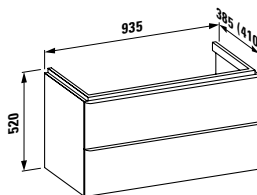

810287*

Waschtisch
Washbasin

950 x 420 x 115 mm

Farben / colours: .000 .400

Optionen / options: .104 .107 .108 .109
.111 .112 .115 .158

410202 SPACE

Waschtischunterbau,
2 Schubladen

Vanity unit, 2 drawers

935 x 410 x 520 mm

Farben / colours: .100 .101 .103 .999