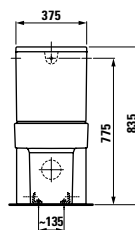

660 x 390 x 440 (430) mm

**Farben / colours:** .000 .400

**Optionen / options:** .000