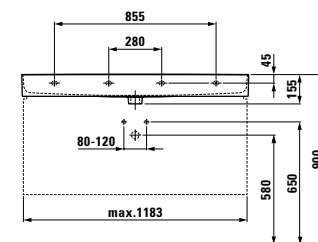

## 810289\*

Waschtisch

Washbasin

1200 x 420 x 115 mm

Farben / colours: .000 .400

Optionen / options: .104 .107 .109 .111 .112 .115