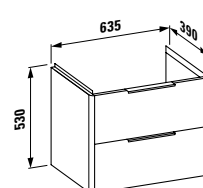

402312 BASE

Waschtischunterbau, 2 Schubladen,
inkl. Schubladen-Ordnungssystem

Vanity unit, 2 drawers, incl. drawer organiser

635 x 390 x 530 mm

Farben / colours: .260 .261 .262 .263 .999

810284*

Waschtisch

Washbasin

650 x 420 x 115 mm

Farben / colours: .000 .400

Optionen / options: .104 .108 .109 .111 .112 .158