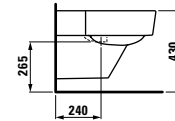

830281

Wandbidet
Wall-hung bidet

530 x 390 x 360 (430) mm

Farben / colours: .000 .400

Optionen / options: .302