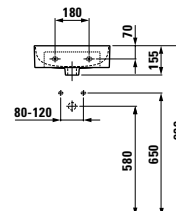

## 811281\*

Handwaschbecken

Small washbasin

400 x 425 x 115 mm

Farben / colours: .000 .400

Optionen / options: .104 .109 .112