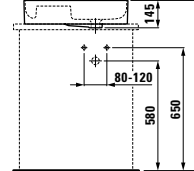

812282*

Waschtisch-Schale,
mit Halbnasszone (Insel)
*Bowl washbasin,
with semi-wet area (islet)*

550 x 360 x 125 mm

Farben / colours: .000 .400 .757

Optionen / options: .109 .112