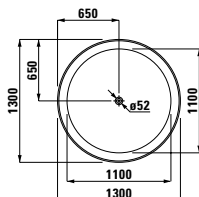

231282

Freistehende Badewanne, aus Mineralgusswerkstoff Sentec, mit integriertem Überlauf und Füßen

Freestanding bathtub, made of Sentec solid surface, with integrated overflow and feet

1300 x 1300 x 505 (550) mm

Farben / colours: .000

Optionen / options: .000