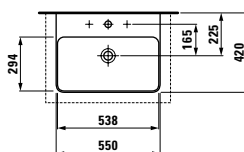

815281*

Handwaschbecken
Small washbasin

450 x 420 x 115 mm

Farben / colours: .000 .400

Optionen / options: .104 .109 .111 .112

410102 SPACE

Waschtischunterbau,
2 Schubladen
Vanity unit, 2 drawers

435 x 410 x 520 mm

Farben / colours: .100 .101 .103 .999

402132 BASE

Waschtischunterbau, 2 Schubladen,
inkl. Schubladen-Ordnungssystem
Vanity unit, 2 drawers, incl. drawer organiser

435 x 390 x 530 mm

Farben / colours: .260 .261 .262 .263 .999

816280*

Aufsatz-Handwaschbecken
Small washbasin, undersurface ground

450 x 420 x 115 mm

Farben / colours: .000 .400

Optionen / options: .104 .109 .111 .112

810282*

Waschtisch
Countertop

550 x 420 x 115 mm

Farben / colours: .000 .400

Optionen / options: .104 .108 .109 .111 .112 .158

410122 SPACE

Waschtischunterbau,
2 Schubladen
Vanity unit, 2 drawers

535 x 410 x 520 mm

Farben / colours: .100 .101 .103 .999

402192 BASE

Waschtischunterbau, 2 Schubladen,
inkl. Schubladen-Ordnungssystem
Vanity unit, 2 drawers, incl. drawer organiser

535 x 390 x 530 mm

Farben / colours: .260 .261 .262 .263 .999

816282*

Aufsatz-Waschtisch
Washbasin, undersurface ground

550 x 420 x 115 mm

Farben / colours: .000 .400

Optionen / options: .104 .108 .109 .111 .112 .158