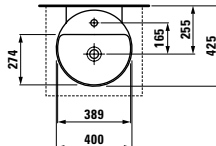

## 813281\*

Aufsatz-Handwaschbecken

Small washbasin, undersurface ground

400 x 425 x 115 mm

Farben / colours: .000 .400

Optionen / options: .104 .109 .112

\* Für Passende Boutique Möbel siehe nachfolgende Passliste