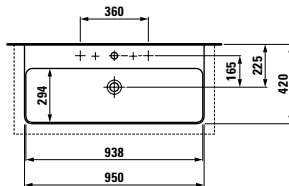

## 816287\*

Aufsatz-Waschtisch

Washbasin, undersurface ground

950 x 420 x 115 mm

Farben / colours: .000 .400

Optionen / options: .104 .107 .108 .109 .111  
.112 .115 .158