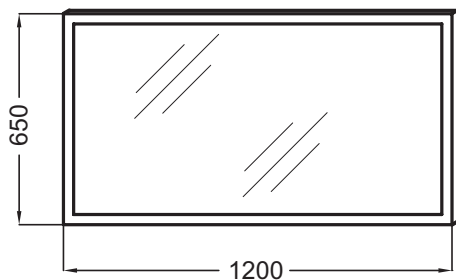

Технические характеристики

- РАЗМЕРЫ (СМ): 120 x 4,30 x 65 см
- ВЕС: 12 кг
- ВКЛЮЧЕНИЕ: 230В, 10Вт, класс II, IP 44

Технический чертеж

Спецификация продукта: Зеркало 120 см с подсветкой по периметру. EB1444. Коллекция: ОБЩАЯ КАТЕГОРИЯ. РАЗМЕРЫ (СМ): 120 x 4,30 x 65 см. ВЕС: 12 кг. ВКЛЮЧЕНИЕ: 230В, 10Вт, класс II, IP 44.