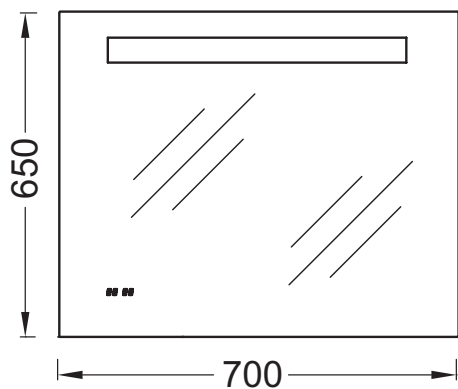

Технические характеристики

- РАЗМЕРЫ (CM): 70 x 3 x 65 см
- ВКЛЮЧЕНИЕ: 230В, 7Вт, класс II, IP 44
- ВЕС: 9,2 кг

Технический чертеж

Спецификация продукта: Зеркало 70 см со светодиодной подсветкой. EB1159. Коллекция: ОБЩАЯ КАТЕГОРИЯ. РАЗМЕРЫ (CM): 70 x 3 x 65 см. ВЕС: 9,2 кг. ВКЛЮЧЕНИЕ: 230В, 7Вт, класс II, IP 44.