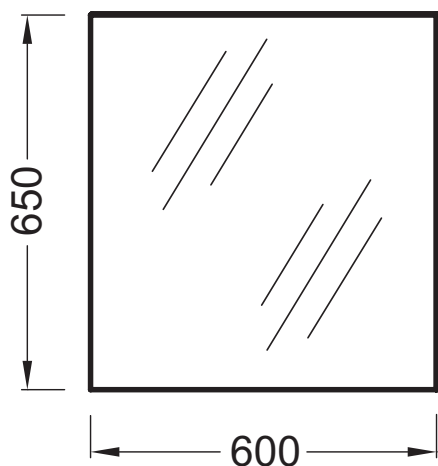

ЕВ1080

Коллекция: ОБЩАЯ КАТЕГОРИЯ

Отделки*:

NF - Без отделки

Технические характеристики

- РАЗМЕРЫ (СМ): 60 x 3 x 65 см
- В качестве опции: подсветка
- ВЕС: 7 кг

Связанные продукты

- ЕВ1497: Светодиодный светильник

Технический чертеж

Спецификация продукта: Зеркало 60 см. ЕВ1080. Коллекция: ОБЩАЯ КАТЕГОРИЯ. РАЗМЕРЫ (СМ): 60 x 3 x 65 см. ВЕС: 7 кг. В качестве опции: подсветка.