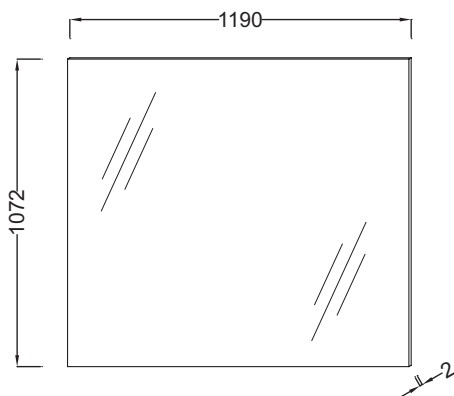

- РАЗМЕРЫ (СМ): 119 x 2 x 107,20 см
- РЕКОМЕНДОВАННЫЙ СМЕСИТЕЛЬ: Смесители Stance - элегантность и легкость
- ВЕС: 21 кг
- В качестве опции: подсветка EB1224, E1217, E1219, E1216

Продукты для комплектации

- EB1283: Мебель 117 см для раковины-столешницы

Связанные продукты

- EB1219: Лампа 119.1 см
- EB1224: Светодиодный светильник

Технический чертеж

Спецификация продукта: Высокое зеркало 119 см. EB1211. Коллекция: ОБЩАЯ КАТЕГОРИЯ. РАЗМЕРЫ (СМ): 119 x 2 x 107,20 см. ВЕС: 21 кг. РЕКОМЕНДОВАННЫЙ СМЕСИТЕЛЬ: Смесители Stance - элегантность и легкость. В качестве опции: подсветка EB1224, E1217, E1219, E1216.