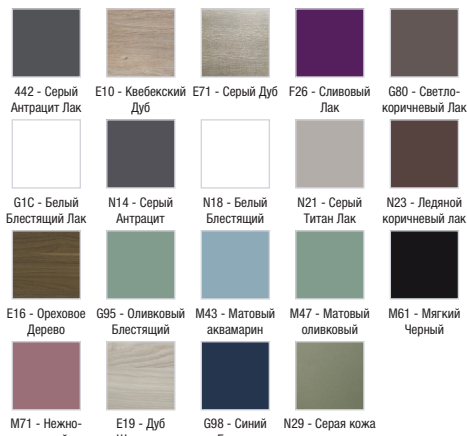

Коллекция: ОБЩАЯ КАТЕГОРИЯ

Отделки*:

Общие характеристики:

Преимущества для конечного пользователя

- ОПТИМАЛЬНАЯ СИСТЕМА ХРАНЕНИЯ: 2 дверцы с двухсторонним зеркалом, 2 стеклянные полки на отделение
- Практичность: светодиодная подсветка, 1 магнит
- Продуманность: розетка и инфракрасный выключатель

Технические характеристики

- РАЗМЕРЫ (СМ): 120 x 14 x 65 см
- МАТЕРИАЛ: Лак или меламин
- ВКЛЮЧЕНИЕ: 230В, 3.5Вт, класс II, IP 44
- Лакированное покрытие: внутренняя сторона серого цвета
- ВЕС: 24 кг
- МЕСТО ДЛЯ ХРАНЕНИЯ: 2 дверцы с двойным зеркалом
- РЕШЕНИЕ ХРАНЕНИЯ: Дверцы
- Матовое покрытие: внешние и боковые панели