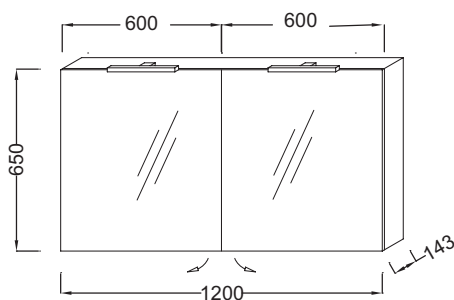

**Технические характеристики**

- РАЗМЕРЫ (СМ): 120 x 14 x 65 см
- МАТЕРИАЛ: Лак или меламин
- ВКЛЮЧЕНИЕ: 230В, 3.5Вт, класс II, IP 44
- Лакированное покрытие: внутренняя сторона серого цвета
- ВЕС: 24 кг
- МЕСТО ДЛЯ ХРАНЕНИЯ: 2 дверцы с двойным зеркалом
- РЕШЕНИЕ ХРАНЕНИЯ: Дверцы
- Матовое покрытие: внешние и боковые панели

**Технический чертёж**

Спецификация продукта: Зеркальный шкаф 120 см со светодиодной подсветкой. EB798RU. Коллекция: ОБЩАЯ КАТЕГОРИЯ. РАЗМЕРЫ (СМ): 120 x 14 x 65 см. ВЕС: 24 кг. МАТЕРИАЛ: Лак или меламин. МЕСТО ДЛЯ ХРАНЕНИЯ: 2 дверцы с двойным зеркалом. ВКЛЮЧЕНИЕ: 230В, 3.5Вт, класс II, IP 44. РЕШЕНИЕ ХРАНЕНИЯ: Дверцы. Лакированное покрытие: внутренняя сторона серого цвета. Матовое покрытие: внешние и боковые панели.