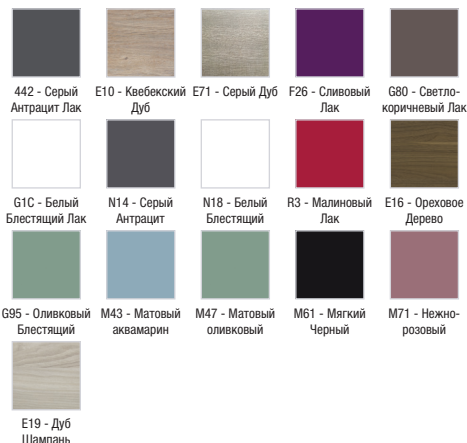

Коллекция: ODEON UP

Отделки*:

Общие характеристики:

Преимущества для конечного пользователя

- ОПТИМАЛЬНАЯ СИСТЕМА ХРАНЕНИЯ: дверца с двухсторонним зеркалом, 2 стеклянные полки на отделение
- Практичность: светодиодная подсветка, 1 магнит
- Продуманность: розетка и инфракрасный выключатель

Технические характеристики

- РАЗМЕРЫ (СМ): 60 x 14 x 65 см
- МЕСТО ДЛЯ ХРАНЕНИЯ: 1 дверца с двойным зеркалом
- РЕШЕНИЕ ХРАНЕНИЯ: Дверцы
- Левосторонняя: шарниры слева
- Матовое покрытие: внешние и боковые панели
- ВЕС: 14,3 кг
- ВКЛЮЧЕНИЕ: 230В, 3.5Вт, класс II, IP 44
- МОДЕЛЬ: Левосторонняя
- Лакированное покрытие: внутренняя сторона серого цвета