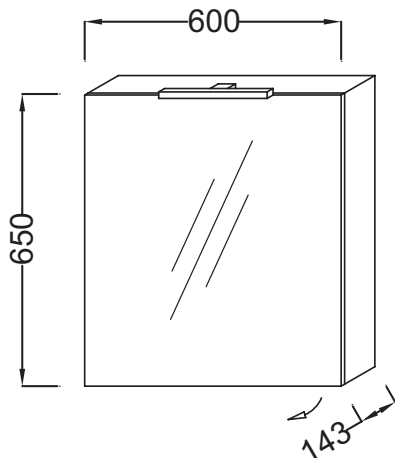

**Технические характеристики**

- РАЗМЕРЫ (СМ): 60 x 14 x 65 см
- МЕСТО ДЛЯ ХРАНЕНИЯ: 1 дверца с двойным зеркалом
- РЕШЕНИЕ ХРАНЕНИЯ: Дверцы
- Левосторонняя: шарниры слева
- Матовое покрытие: внешние и боковые панели
- ВЕС: 14,3 кг
- ВКЛЮЧЕНИЕ: 230В, 3.5Вт, класс II, IP 44
- МОДЕЛЬ: Левосторонняя
- Лакированное покрытие: внутренняя сторона серого цвета

**Технический чертеж**

Спецификация продукта: Зеркальный шкаф 60 см. EB795GRU. Коллекция: ODEON UP. РАЗМЕРЫ (СМ): 60 x 14 x 65 см. ВЕС: 14,3 кг. МЕСТО ДЛЯ ХРАНЕНИЯ: 1 дверца с двойным зеркалом. ВКЛЮЧЕНИЕ: 230В, 3.5Вт, класс II, IP 44. РЕШЕНИЕ ХРАНЕНИЯ: Дверцы. МОДЕЛЬ: Левосторонняя. Левосторонняя: шарниры слева. Лакированное покрытие: внутренняя сторона серого цвета. Матовое покрытие: внешние и боковые панели.