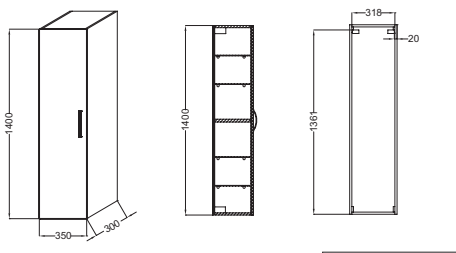

ЕВ396

Коллекция: OLA

Отделки*:

J5 - Белый
гляцевыйN14 - Серый
Антрацит

Общие характеристики:

Преимущества для конечного пользователя

- ДИЗАЙН: умный дизайн, который подойдет для любого интерьера
- ДОБРОЕ ХРАНЕНИЕ : Реверсивная зеркальная дверца и 3 внутренние полочки
- БЕСШУМНОЕ ИСПОЛЬЗОВАНИЕ : Дверца оснащена доводчиком

Технические характеристики

- РАЗМЕРЫ (СМ): 35 x 15,10 x 140 см
- МАТЕРИАЛ: Лак или меламин
- МЕСТО ДЛЯ ХРАНЕНИЯ: 1 дверца (реверсивный монтаж) с механизмом «плавное закрывание»
- ДОПОЛНИТЕЛЬНЫЙ МОДУЛЬ: Подвесные колонны
- ВНУТРЕННЯЯ СИСТЕМА ХРАНЕНИЯ: 1 фиксированная полочка по центру и 4 съемные стеклянные полочки
- ВЕС: 18,6 кг
- ТИП УСТАНОВКИ: Подвесная
- РЕШЕНИЕ ХРАНЕНИЯ: Дверцы
- ВНУТРЕННЯЯ ОТДЕЛКА: Серый
- ФИКСАЦИЯ: Установщику понадобится набор крепежей для монтажа на стену

Технический чертёж

Спецификация продукта: Подвесная колонна, реверсивная дверца. ЕВ396. Коллекция: OLA. РАЗМЕРЫ (СМ): 35 x 15,10 x 140 см. ВЕС: 18,6 кг. МАТЕРИАЛ: Лак или меламин. ТИП УСТАНОВКИ: Подвесная. МЕСТО ДЛЯ ХРАНЕНИЯ: 1 дверца (реверсивный монтаж) с механизмом «плавное закрывание». РЕШЕНИЕ ХРАНЕНИЯ: Дверцы. ДОПОЛНИТЕЛЬНЫЙ МОДУЛЬ: Подвесные колонны. ВНУТРЕННЯЯ ОТДЕЛКА: Серый. ВНУТРЕННЯЯ СИСТЕМА ХРАНЕНИЯ: 1 фиксированная полочка по центру и 4 съемные стеклянные полочки. ФИКСАЦИЯ: Установщику понадобится набор крепежей для монтажа на стену.