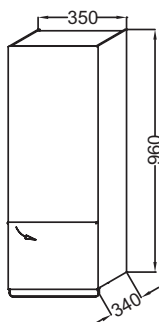

Технические характеристики

- **РАЗМЕРЫ (CM):** 35 x 34 x 96 см
- **МАТЕРИАЛ:** Лак или меламин
- **РЕШЕНИЕ ХРАНЕНИЯ:** Дверцы
- **ДОПОЛНИТЕЛЬНЫЙ МОДУЛЬ:** Подвесные колонны
- **ВЕС:** 21 кг
- **МЕСТО ДЛЯ ХРАНЕНИЯ:** 1 зеркальная дверца
- **МОДЕЛЬ:** Правосторонняя
- **РЕКОМЕНДОВАННЫЙ СМЕСИТЕЛЬ:** Смесители Stance - элегантность и легкость

Технический чертеж

Спецификация продукта: Подвесная полуколонна 35 см, шарниры справа. EB893D. Коллекция: ODEON UP. РАЗМЕРЫ (CM): 35 x 34 x 96 см. ВЕС: 21 кг. МАТЕРИАЛ: Лак или меламин. МЕСТО ДЛЯ ХРАНЕНИЯ: 1 зеркальная дверца. РЕШЕНИЕ ХРАНЕНИЯ: Дверцы. МОДЕЛЬ: Правосторонняя. ДОПОЛНИТЕЛЬНЫЙ МОДУЛЬ: Подвесные колонны. РЕКОМЕНДОВАННЫЙ СМЕСИТЕЛЬ: Смесители Stance - элегантность и легкость.