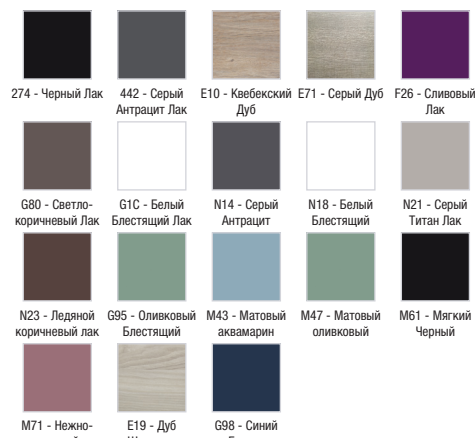

Коллекция: ODEON UP

Отделки*: