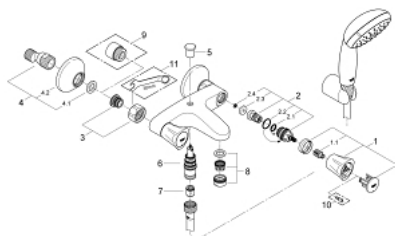

25 460 10A COSTA СМЕСИТЕЛЬ ДЛЯ ВАННЫ, 1/2"

ОПИСАНИЕ ПРОДУКТА

- настенный монтаж
- металлические рукоятки
- с теплоизоляцией
- привинчивающаяся
- вентиль Longlife с резиновым уплотнением
- автоматический переключатель: ванна/душ
- аэратор
- скрытые S-образные эксцентрики
- **с душевым набором**
- включает в себя:
 - ручной душ Tempesta 100, один вид струи, 9,5 л/мин (27 923)
 - настенный держатель ручного душа (28 605)
 - душевой шланг Relexaflex 1500 мм 1/2" x 1/2" (28 151)
- **GROHE StarLight** хромированная поверхность

25 460 10A COSTA СМЕСИТЕЛЬ ДЛЯ ВАННЫ, 1/2"

ЗАПАСНЫЕ ЧАСТИ

- 1: Ручка запорная Costa L (Order-nr. 45994000)
- 2: Вентиль скрытого монтажа 1/2 д.рук.1/2 (Order-nr. 07146000)
- 3: Гайка подключения (Order-nr. 45044000)
- 4: S-образн.эксцентрик, регулir.12,5 мм (Order-nr. 12075000)
- 5: Кнопка переключателя (Order-nr. 65648000)
- 6: Переключатель (Order-nr. 65655000)
- 7: Обратный клапан (Order-nr. 08565000)
- 8: Аэратор (Order-nr. 13952000)
- 9: Втулка-удлинение 20 мм 2 шт/уп (Order-nr. 0713000M)*
- 10: Винты для Costa/Avina (Order-nr. 48013000)*
- 11: специальный ключ (Order-nr. 19377000)*