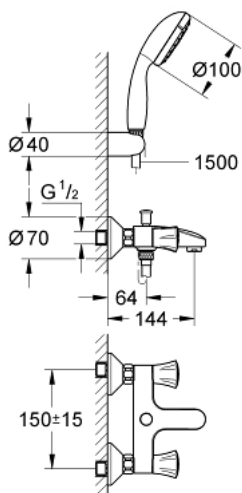

25 460 10A COSTA СМЕСИТЕЛЬ ДЛЯ ВАННЫ, 1/2"

ОПИСАНИЕ ПРОДУКТА

- настенный монтаж
- металлические рукоятки
- с теплоизоляцией
- привинчивающаяся
- вентиль Longlife с резиновым уплотнением
- автоматический переключатель: ванна/душ
- аэратор
- скрытые S-образные эксцентрики
- **с душевым набором**
- включает в себя:
 - ручной душ Tempesta 100, один вид струи, 9,5 л/мин (27 923)
 - настенный держатель ручного душа (28 605)
 - душевой шланг Relexaflex 1500 мм 1/2" x 1/2" (28 151)
- **GROHE StarLight** хромированная поверхность

25 460 10A COSTA СМЕСИТЕЛЬ ДЛЯ ВАННЫ, 1/2"

ЗАПАСНЫЕ ЧАСТИ

- 1: Ручка запорная Costa L (Order-nr. 45994000)
- 2: Вентиль скрытого монтажа 1/2 д.рук.1/2 (Order-nr. 07146000)
- 3: Гайка подключения (Order-nr. 45044000)
- 4: S-образн.эксцентрик, регулir.12,5 мм (Order-nr. 12075000)
- 5: Кнопка переключателя (Order-nr. 65648000)
- 6: Переключатель (Order-nr. 65655000)
- 7: Обратный клапан (Order-nr. 08565000)
- 8: Аэратор (Order-nr. 13952000)
- 9: Втулка-удлинение 20 мм 2 шт/уп (Order-nr. 0713000M)*
- 10: Винты для Costa/Avina (Order-nr. 48013000)*
- 11: специальный ключ (Order-nr. 19377000)*