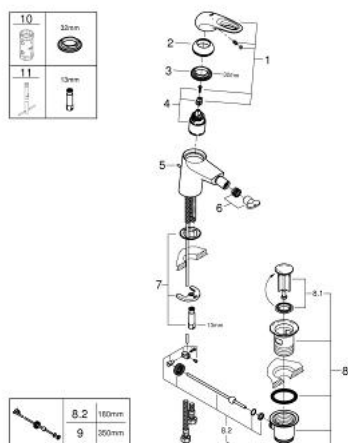

33 565 LS3 EUROSTYLE СМЕСИТЕЛЬ ОДНОРЫЧАЖНЫЙ ДЛЯ БИДЕ DN 15 S-SIZE

ОПИСАНИЕ ПРОДУКТА

- монтаж на одно отверстие
- металлическая рукоятка (с отверстием)
- **GROHE SilkMove** керамический картридж 35 мм
- регулировка расхода воды
- с ограничителем температуры
- **GROHE StarLight** хромированная поверхность
- **GROHE EcoJoy** - 5,7 л/мин
- **GROHE FastFixation** быстрая монтажная система
- с шаровым шарниром
- сливной гарнитур 1 1/4"
- гибкая подводка

33 565 LS3 EUROSTYLE СМЕСИТЕЛЬ ОДНОРЫЧАЖНЫЙ ДЛЯ БИДЕ DN 15 S-SIZE

ЗАПАСНЫЕ ЧАСТИ

- 1: Рычаг (Order-nr. 46938LS0)
- 2: Декоративная крышка/накладка (Order-nr. 46492000)
- 3: Резьбовое соединение (Order-nr. 46460000)
- 4: Картридж малый д. Taron смес. д.пак. (Order-nr. 46374000)
- 5: Тяга (Order-nr. 46739000)
- 6: аэратор (Order-nr. 13998000)
- 7: Обратное резьбовое соединение (Order-nr. 46671000)
- 8: Сливной гарнитур 1 1/4 (Order-nr. 28910000)
- 9: шаровая тяга (Order-nr. 07341000)*
- 10: Ключ (Order-nr. 19332000)*
- 11: Монтажный ключ (Order-nr. 19017000)*