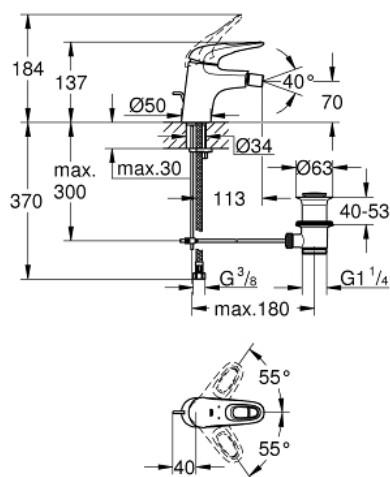

33 565 LS3 EUROSTYLE СМЕСИТЕЛЬ ОДНОРЫЧАЖНЫЙ ДЛЯ БИДЕ DN 15 S-SIZE

ОПИСАНИЕ ПРОДУКТА

- монтаж на одно отверстие
- металлическая рукоятка (с отверстием)
- **GROHE SilkMove** керамический картридж 35 мм
- регулировка расхода воды
- с ограничителем температуры
- **GROHE StarLight** хромированная поверхность
- **GROHE EcoJoy** - 5,7 л/мин
- **GROHE FastFixation** быстрая монтажная система
- с шаровым шарниром
- сливной гарнитур 1 1/4"
- гибкая подводка

33 565 LS3 EUROSTYLE СМЕСИТЕЛЬ ОДНОРЫЧАЖНЫЙ ДЛЯ БИДЕ DN 15 S-SIZE

ЗАПАСНЫЕ ЧАСТИ

- 1: Рычаг (Order-nr. 46938LS0)
- 2: Декоративная крышка/накладка (Order-nr. 46492000)
- 3: Резьбовое соединение (Order-nr. 46460000)
- 4: Картридж малый д. Taron смес. д.пак. (Order-nr. 46374000)
- 5: Тяга (Order-nr. 46739000)
- 6: аэратор (Order-nr. 13998000)
- 7: Обратное резьбовое соединение (Order-nr. 46671000)
- 8: Сливной гарнитур 1 1/4 (Order-nr. 28910000)
- 9: шаровая тяга (Order-nr. 07341000)*
- 10: Ключ (Order-nr. 19332000)*
- 11: Монтажный ключ (Order-nr. 19017000)*