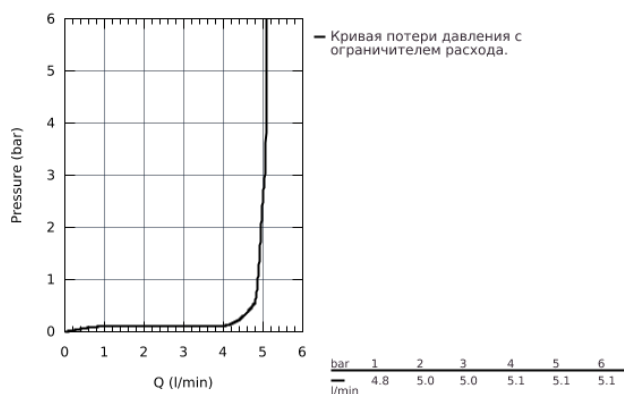

33 565 LS3 EUROSTYLE СМЕСИТЕЛЬ ОДНОРЫЧАЖНЫЙ ДЛЯ БИДЕ DN 15 S-SIZE

ОПИСАНИЕ ПРОДУКТА

- монтаж на одно отверстие
- металлическая рукоятка (с отверстием)
- **GROHE SilkMove** керамический картридж 35 мм
- регулировка расхода воды
- с ограничителем температуры
- **GROHE StarLight** хромированная поверхность
- **GROHE EcoJoy** - 5,7 л/мин
- **GROHE FastFixation** быстрая монтажная система
- с шаровым шарниром
- сливной гарнитур 1 1/4"
- гибкая подводка