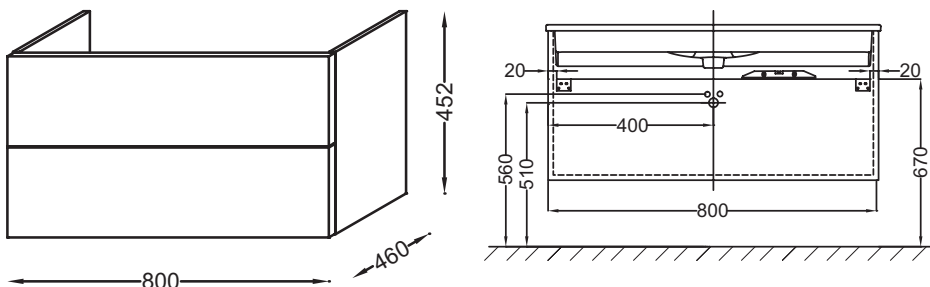

Технические характеристики

- **РАЗМЕРЫ (СМ):** 80 x 46 x 45,20 см
- **МАТЕРИАЛ:** Лак или меламин
- **МЕСТО ДЛЯ ХРАНЕНИЯ:** 2 выдвижных ящика с механизмом «плавное закрывание»
- **ПРОДУКТ В КОМПЛЕКТЕ:** (смеситель и раковина заказываются отдельно)
- **ФИКСАЦИЯ:** Установщику понадобится набор крепежей для монтажа на стену
- **ВЕС:** 25 кг
- **НОРМЫ И ПРАВИЛА:** NF
- **РЕШЕНИЕ ХРАНЕНИЯ:** Выдвижные ящики
- **РУЧКИ:** Изогнутая ручка

Связанные продукты

- EB322: Комплект ножек 38 см

Технический чертёж

Спецификация продукта: Мебель для раковины-столешницы 80 см, изогнутая ручка. EB2078-R1. Коллекция: VOX. РАЗМЕРЫ (СМ): 80 x 46 x 45,20 см. ВЕС: 25 кг. МАТЕРИАЛ: Лак или меламин. НОРМЫ И ПРАВИЛА: NF. МЕСТО ДЛЯ ХРАНЕНИЯ: 2 выдвижных ящика с механизмом «плавное закрывание». РЕШЕНИЕ ХРАНЕНИЯ: Выдвижные ящики. ПРОДУКТ В КОМПЛЕКТЕ: (смеситель и раковина заказываются отдельно). РУЧКИ: Изогнутая ручка. ФИКСАЦИЯ: Установщику понадобится набор крепежей для монтажа на стену.